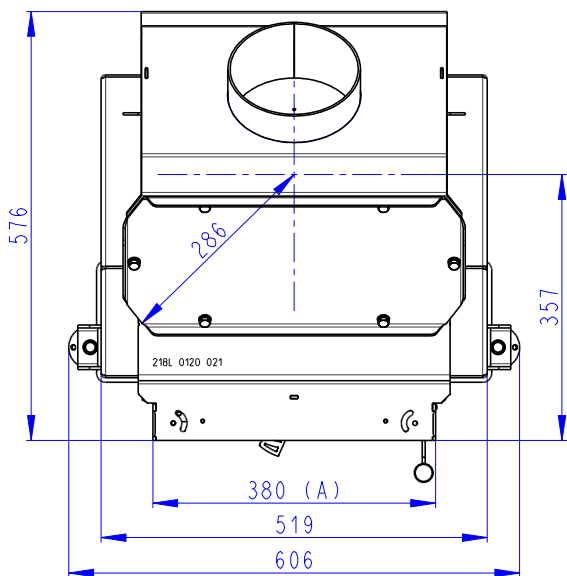

Rozměry v mm
 Maße in mm
 Dimensions in mm

Dynamic 3g 38.50.01
 + D3 PR 200

183 kg

(A) Zastavbovy rozmer / Baumaße / In-built dimension
 (C) Centralni privod vzduchu / Central air inlet / Zentralluftzufuhr

Rozmery v mm
 Maße in mm
 Dimensions in mm

Dynamic 3g 38.50.01
 + D3 PR 200 + AKKUM KV 08B

490 kg

(A) Zastavbovy rozmer / Baumaße / In-built dimension
 (C) Centralni privod vzduchu / Central air inlet / Zentralluftzufuhr

Rozmery v mm
 Maße in mm
 Dimensions in mm

Dynamic 3g 38.50.01
 + D3 VY01

218 kg

(A) Zastavbovy rozmer / Baumaße / In-built dimension
 (C) Centralni privod vzduchu / Central air inlet / Zentralluftzufuhr

Rozměry v mm
Maße in mm
Dimensions in mm

Dynamic 3g 38.50.01
+ D3F RAM 04

(A) Zastavbovy rozmer / Baumaße / In-built dimension
(C) Centralni privod vzduchu / Central air inlet / Zentralluftzufuhr

Rozměry v mm
 Maße in mm
 Dimensions in mm