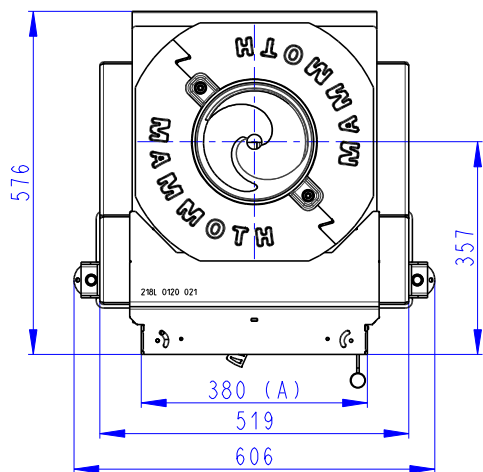

Rozměry v mm
 Maße in mm
 Dimensions in mm

Dynamic 3g 38.50.01
 + D3 PR 200

183 kg

(A) Zastavbovy rozmer / Baumaße / In-built dimension
 (C) Centralni privod vzduchu / Central air inlet / Zentralluftzufuhr

Rozmery v mm
 Maße in mm
 Dimensions in mm

Dynamic 3g 38.50.01
 + D3 PR 200 + AKKUM KV 08B

490 kg

(A) Zastavbovy rozmer / Baumaße / In-built dimension
 (C) Centralni privod vzduchu / Central air inlet / Zentralluftzufuhr

Rozmery v mm
 Maße in mm
 Dimensions in mm

Dynamic 3g 38.50.01
 + D3 VY01

218 kg

(A) Zastavbovy rozmer / Baumaße / In-built dimension
 (C) Centralni privod vzduchu / Central air inlet / Zentralluftzufuhr

Rozměry v mm
Maße in mm
Dimensions in mm

Dynamic 3g 38.50.01
+ D3F RAM 04

(A) Zastavbovy rozmer / Baumaße / In-built dimension
(C) Centralni privod vzduchu / Central air inlet / Zentralluftzufuhr

Rozměry v mm
 Maße in mm
 Dimensions in mm