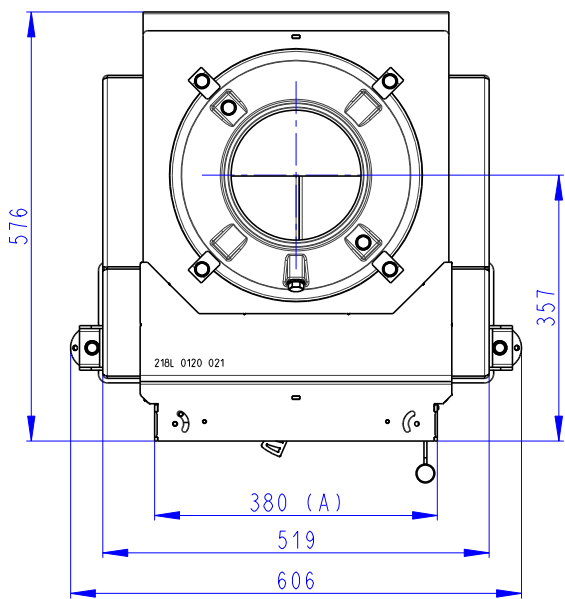

Rozmery v mm
 Maße in mm
 Dimensions in mm

Dynamic 3g 38.50.01
 + D3 KPL 180

189 kg

(A) Zastavbovy rozmer / Baumaße / In-built dimension
 (C) Centralni privod vzduchu / Central air inlet / Zentralluftzufuhr

Rozměry v mm
 Maße in mm
 Dimensions in mm

Dynamic 3g 38.50.01
 + D3 PR 200

183 kg

(A) Zastavbovy rozmer / Baumaße / In-built dimension
 (C) Centralni privod vzduchu / Central air inlet / Zentralluftzufuhr

Rozmery v mm
 Maße in mm
 Dimensions in mm

Dynamic 3g 38.50.01
 + D3 PR 200 + AKKUM KV 08B

490 kg

(A) Zastavbovy rozmer / Baumaße / In-built dimension
 (C) Centralni privod vzduchu / Central air inlet / Zentralluftzufuhr

Rozmery v mm
 Maße in mm
 Dimensions in mm

Dynamic 3g 38.50.01
 + D3 VY01

218 kg

(A) Zastavbovy rozmer / Baumaße / In-built dimension
 (C) Centralni privod vzduchu / Central air inlet / Zentralluftzufuhr