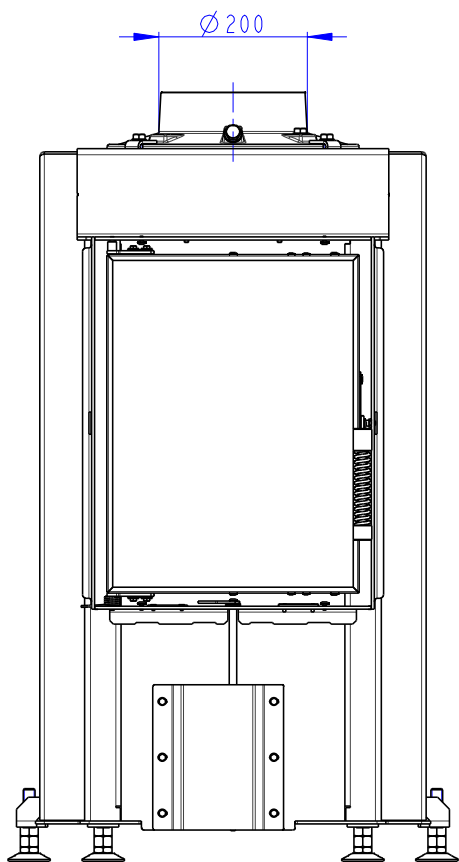

Rozměry v mm
 Maße in mm
 Dimensions in mm

Dynamic 3g 38.50.01

174 kg

- (A) Zastavbovy rozmer / Baumaße / In-built dimension
- (C) Centralni privod vzduchu / Central air inlet / Zentralluftzufuhr
- (L) Volna plocha proskleni / Free glass area / Freie Glassichtfläche

Rozmery v mm
 Maße in mm
 Dimensions in mm

Dynamic 3g 38.50.01
 + D3 KPL 180

189 kg

(A) Zastavbovy rozmer / Baumaße / In-built dimension
 (C) Centralni privod vzduchu / Central air inlet / Zentralluftzufuhr

Rozměry v mm
 Maße in mm
 Dimensions in mm

Dynamic 3g 38.50.01
 + D3 PR 200

183 kg

(A) Zastavbovy rozmer / Baumaße / In-built dimension
 (C) Centralni privod vzduchu / Central air inlet / Zentralluftzufuhr

Rozmery v mm
 Maße in mm
 Dimensions in mm

Dynamic 3g 38.50.01
 + D3 PR 200 + AKKUM KV 08B

490 kg

(A) Zastavbovy rozmer / Baumaße / In-built dimension
 (C) Centralni privod vzduchu / Central air inlet / Zentralluftzufuhr