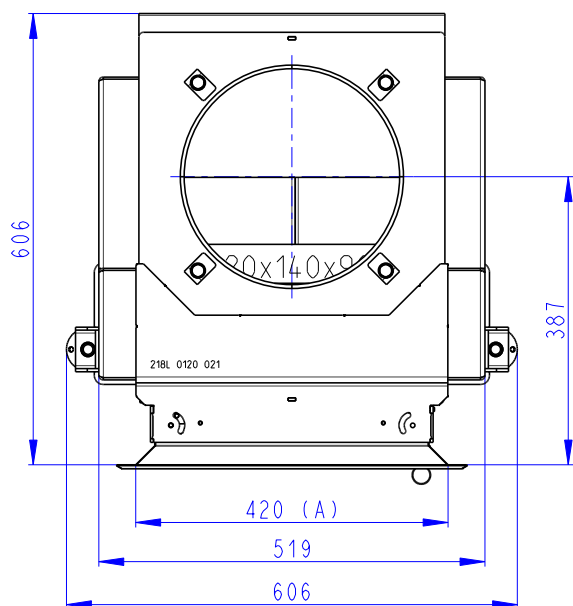

Rozměry v mm
 Maße in mm
 Dimensions in mm

Dynamic 3g 38.50.01
 + D3 PR 200

183 kg

(A) Zastavbovy rozmer / Baumaße / In-built dimension
 (C) Centralni privod vzduchu / Central air inlet / Zentralluftzufuhr

Rozmery v mm
 Maße in mm
 Dimensions in mm

Dynamic 3g 38.50.01
 + D3 PR 200 + AKKUM KV 08B

490 kg

(A) Zastavbovy rozmer / Baumaße / In-built dimension
 (C) Centralni privod vzduchu / Central air inlet / Zentralluftzufuhr

Rozmery v mm
 Maße in mm
 Dimensions in mm

Dynamic 3g 38.50.01
 + D3 VY01

218 kg

(A) Zastavbovy rozmer / Baumaße / In-built dimension
 (C) Centralni privod vzduchu / Central air inlet / Zentralluftzufuhr

Rozměry v mm
Maße in mm
Dimensions in mm

Dynamic 3g 38.50.01
+ D3F RAM 04

(A) Zastavbovy rozmer / Baumaße / In-built dimension
(C) Centralni privod vzduchu / Central air inlet / Zentralluftzufuhr

Rozměry v mm
 Maße in mm
 Dimensions in mm