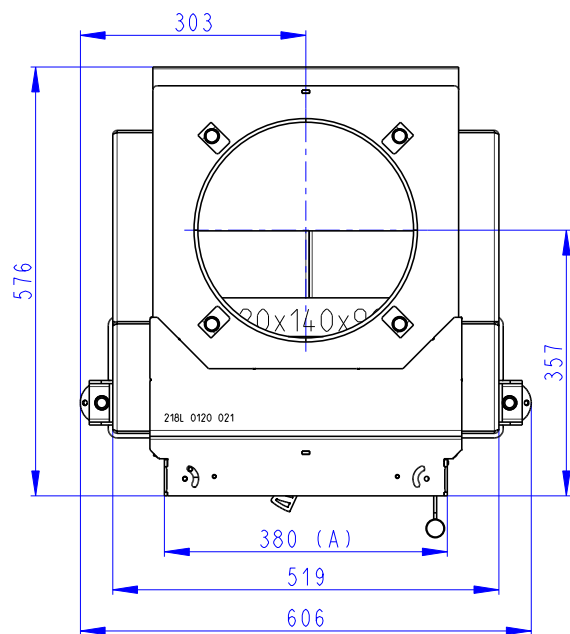

Rozměry v mm
 Maße in mm
 Dimensions in mm

Dynamic 3g 38.50.01

174 kg

- (A) Zastavbovy rozmer / Baumaße / In-built dimension
- (C) Centralni privod vzduchu / Central air inlet / Zentralluftzufuhr
- (L) Volna plocha proskleni / Free glass area / Freie Glassichtfläche

Rozmery v mm
 Maße in mm
 Dimensions in mm

Dynamic 3g 38.50.01
 + D3 KPL 180

189 kg

(A) Zastavbovy rozmer / Baumaße / In-built dimension
 (C) Centralni privod vzduchu / Central air inlet / Zentralluftzufuhr

Rozměry v mm
 Maße in mm
 Dimensions in mm

Dynamic 3g 38.50.01
 + D3 PR 200

183 kg

(A) Zastavbovy rozmer / Baumaße / In-built dimension
 (C) Centralni privod vzduchu / Central air inlet / Zentralluftzufuhr

Rozmery v mm
 Maße in mm
 Dimensions in mm

Dynamic 3g 38.50.01
 + D3 PR 200 + AKKUM KV 08B

490 kg

(A) Zastavbovy rozmer / Baumaße / In-built dimension
 (C) Centralni privod vzduchu / Central air inlet / Zentralluftzufuhr