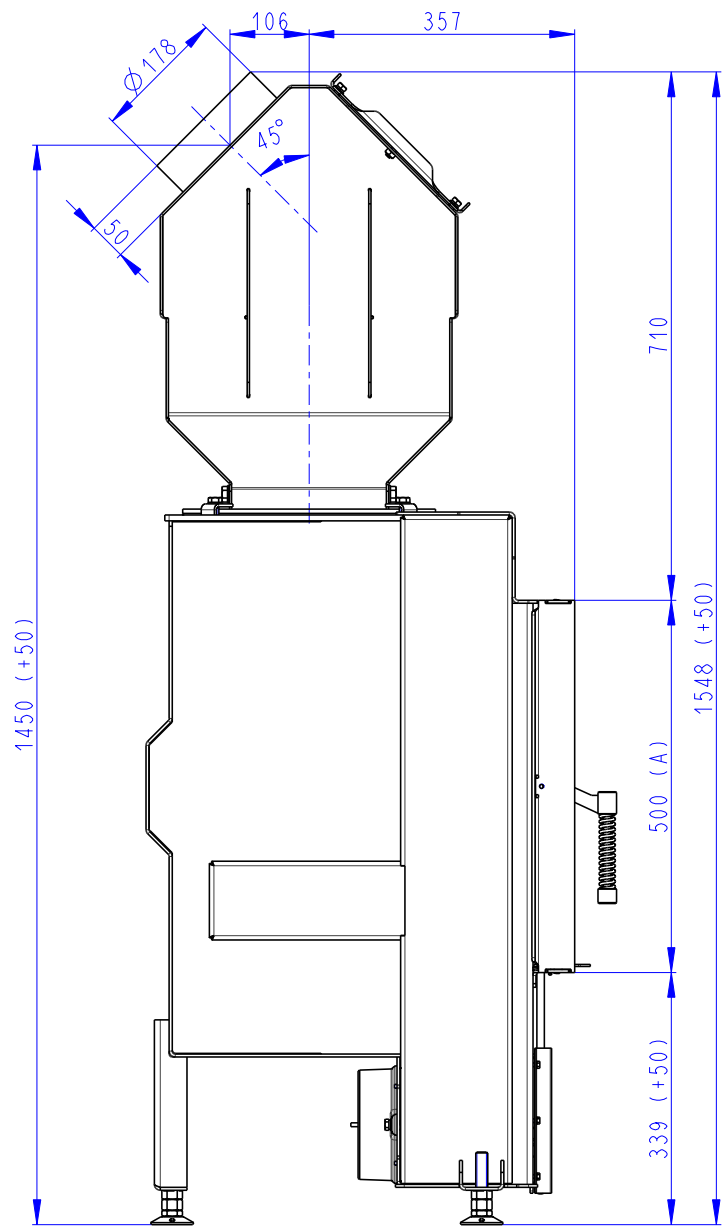

Rozměry v mm
 Maße in mm
 Dimensions in mm

Dynamic 3g 38.50.01
 + D3 PR 200

183 kg

(A) Zastavbovy rozmer / Baumaße / In-built dimension
 (C) Centralni privod vzduchu / Central air inlet / Zentralluftzufuhr

Rozmery v mm
 Maße in mm
 Dimensions in mm

Dynamic 3g 38.50.01
 + D3 PR 200 + AKKUM KV 08B

490 kg

(A) Zastavbovy rozmer / Baumaße / In-built dimension
 (C) Centralni privod vzduchu / Central air inlet / Zentralluftzufuhr

Rozmery v mm
 Maße in mm
 Dimensions in mm

Dynamic 3g 38.50.01
 + D3 VY01

218 kg

(A) Zastavbovy rozmer / Baumaße / In-built dimension
 (C) Centralni privod vzduchu / Central air inlet / Zentralluftzufuhr

Rozměry v mm
Maße in mm
Dimensions in mm

Dynamic 3g 38.50.01
+ D3F RAM 04

(A) Zastavbovy rozmer / Baumaße / In-built dimension
(C) Centralni privod vzduchu / Central air inlet / Zentralluftzufuhr

Rozměry v mm
 Maße in mm
 Dimensions in mm