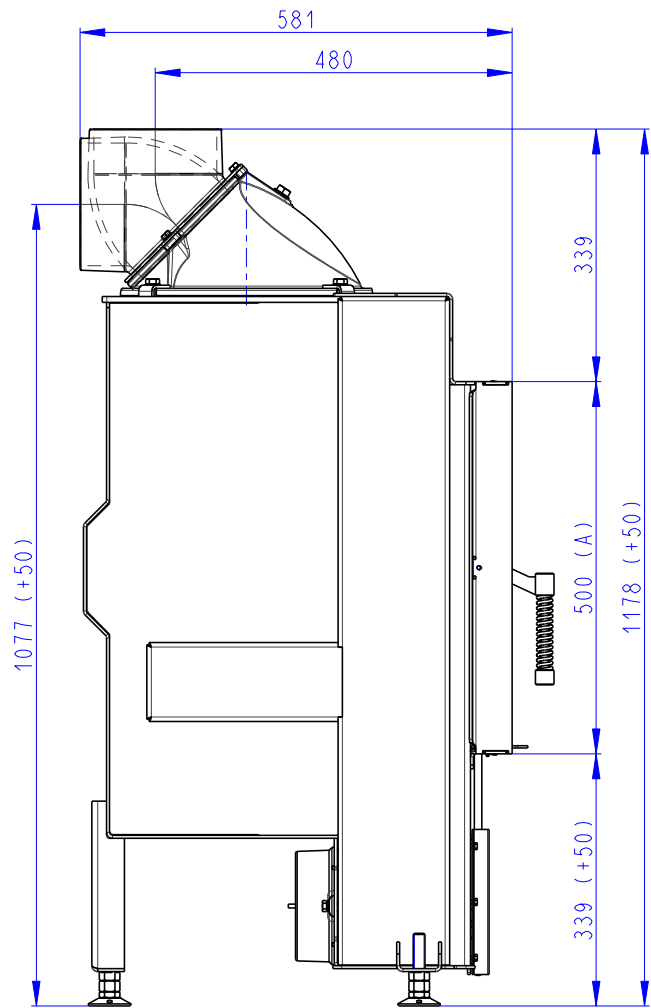

Rozměry v mm
 Maße in mm
 Dimensions in mm

Dynamic 3g 38.50.01

174 kg

- (A) Zastavbovy rozmer / Baumaße / In-built dimension
- (C) Centralni privod vzduchu / Central air inlet / Zentralluftzufuhr
- (L) Volna plocha proskleni / Free glass area / Freie Glassichtfläche

Rozmery v mm
 Maße in mm
 Dimensions in mm

Dynamic 3g 38.50.01
 + D3 KPL 180

189 kg

(A) Zastavbovy rozmer / Baumaße / In-built dimension
 (C) Centralni privod vzduchu / Central air inlet / Zentralluftzufuhr

Rozměry v mm
 Maße in mm
 Dimensions in mm

Dynamic 3g 38.50.01
 + D3 PR 200

183 kg

(A) Zastavbovy rozmer / Baumaße / In-built dimension
 (C) Centralni privod vzduchu / Central air inlet / Zentralluftzufuhr

Rozmery v mm
 Maße in mm
 Dimensions in mm

Dynamic 3g 38.50.01
 + D3 PR 200 + AKKUM KV 08B

490 kg

(A) Zastavbovy rozmer / Baumaße / In-built dimension
 (C) Centralni privod vzduchu / Central air inlet / Zentralluftzufuhr