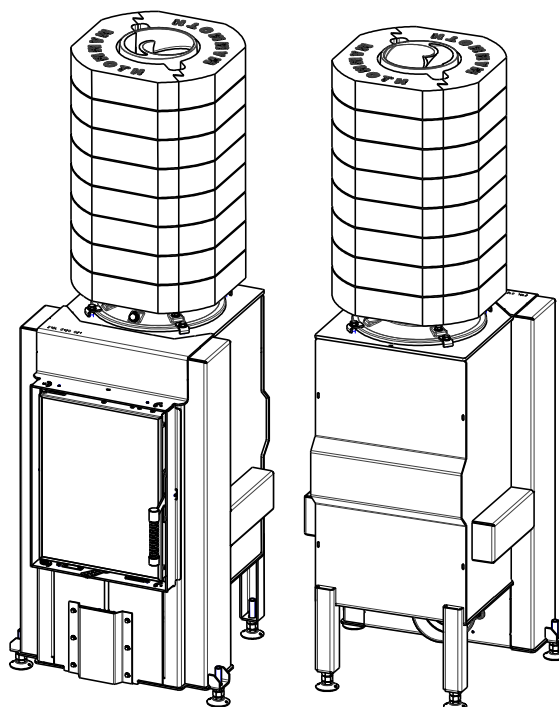

Rozměry v mm
 Maße in mm
 Dimensions in mm

Dynamic 3g 38.50.01
 + D3 PR 200

183 kg

(A) Zastavbovy rozmer / Baumaße / In-built dimension
 (C) Centralni privod vzduchu / Central air inlet / Zentralluftzufuhr

Rozmery v mm
 Maße in mm
 Dimensions in mm

Dynamic 3g 38.50.01
 + D3 PR 200 + AKKUM KV 08B

490 kg

(A) Zastavbovy rozmer / Baumaße / In-built dimension
 (C) Centralni privod vzduchu / Central air inlet / Zentralluftzufuhr

Rozmery v mm
 Maße in mm
 Dimensions in mm

Dynamic 3g 38.50.01
 + D3 VY01

218 kg

(A) Zastavbovy rozmer / Baumaße / In-built dimension
 (C) Centralni privod vzduchu / Central air inlet / Zentralluftzufuhr