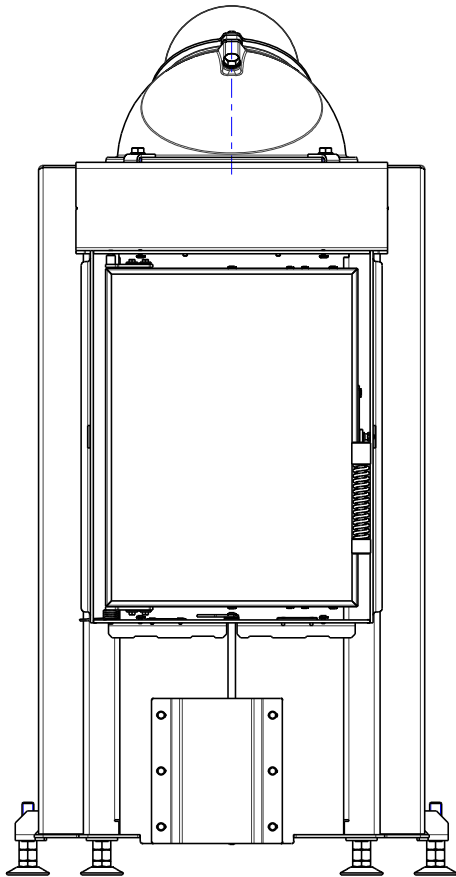

Rozměry v mm
 Maße in mm
 Dimensions in mm

Dynamic 3g 38.50.01

174 kg

- (A) Zastavbovy rozmer / Baumaße / In-built dimension
- (C) Centralni privod vzduchu / Central air inlet / Zentralluftzufuhr
- (L) Volna plocha proskleni / Free glass area / Freie Glassichtfläche

Rozmery v mm
 Maße in mm
 Dimensions in mm

Dynamic 3g 38.50.01
 + D3 KPL 180

189 kg

(A) Zastavbovy rozmer / Baumaße / In-built dimension
 (C) Centralni privod vzduchu / Central air inlet / Zentralluftzufuhr

Rozměry v mm
 Maße in mm
 Dimensions in mm

Dynamic 3g 38.50.01
 + D3 PR 200

183 kg

(A) Zastavbovy rozmer / Baumaße / In-built dimension
 (C) Centralni privod vzduchu / Central air inlet / Zentralluftzufuhr

Rozmery v mm
 Maße in mm
 Dimensions in mm

Dynamic 3g 38.50.01
 + D3 PR 200 + AKKUM KV 08B

490 kg

(A) Zastavbovy rozmer / Baumaße / In-built dimension
 (C) Centralni privod vzduchu / Central air inlet / Zentralluftzufuhr