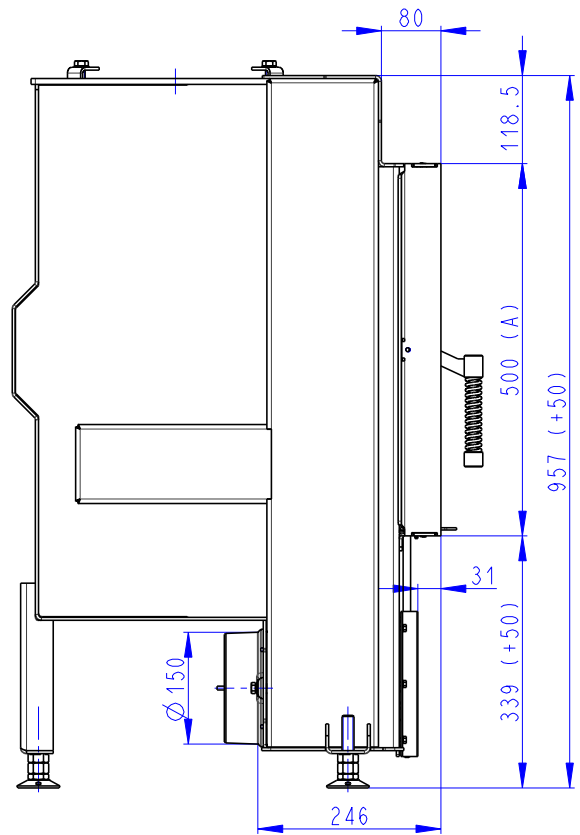

Rozměry v mm
 Maße in mm
 Dimensions in mm

Dynamic 3g 38.50.01

174 kg

- (A) Zastavbovy rozmer / Baumaße / In-built dimension
- (C) Centralni privod vzduchu / Central air inlet / Zentralluftzufuhr
- (L) Volna plocha proskleni / Free glass area / Freie Glassichtfläche

Rozmery v mm
 Maße in mm
 Dimensions in mm

Dynamic 3g 38.50.01
 + D3 KPL 180

189 kg

(A) Zastavbovy rozmer / Baumaße / In-built dimension
 (C) Centralni privod vzduchu / Central air inlet / Zentralluftzufuhr

Rozměry v mm
 Maße in mm
 Dimensions in mm

Dynamic 3g 38.50.01
 + D3 PR 200

183 kg

(A) Zastavbovy rozmer / Baumaße / In-built dimension
 (C) Centralni privod vzduchu / Central air inlet / Zentralluftzufuhr

Rozmery v mm
 Maße in mm
 Dimensions in mm

Dynamic 3g 38.50.01
 + D3 PR 200 + AKKUM KV 08B

490 kg

(A) Zastavbovy rozmer / Baumaße / In-built dimension
 (C) Centralni privod vzduchu / Central air inlet / Zentralluftzufuhr