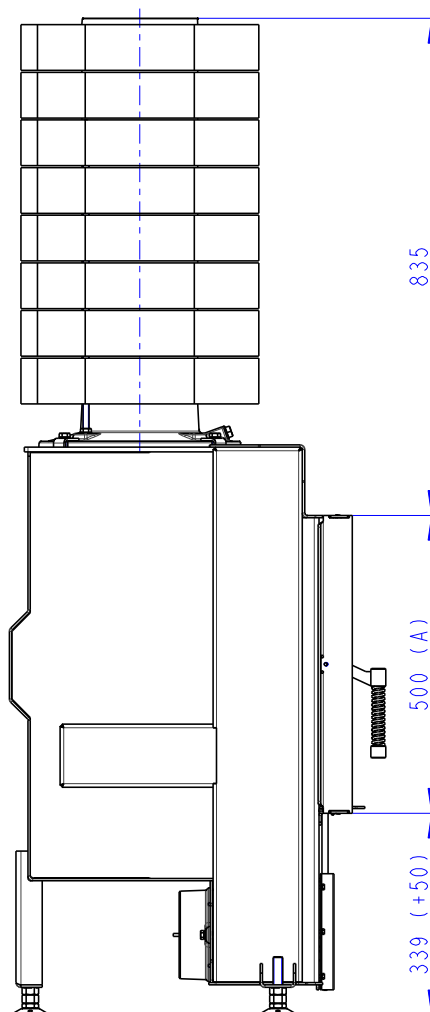

Rozmery v mm
 Maße in mm
 Dimensions in mm

Dynamic 3g 38.50.01
 + D3 KPL 180

189 kg

(A) Zastavbovy rozmer / Baumaße / In-built dimension
 (C) Centralni privod vzduchu / Central air inlet / Zentralluftzufuhr

Rozměry v mm
 Maße in mm
 Dimensions in mm

Dynamic 3g 38.50.01
 + D3 PR 200

183 kg

(A) Zastavbovy rozmer / Baumaße / In-built dimension
 (C) Centralni privod vzduchu / Central air inlet / Zentralluftzufuhr

Rozmery v mm
 Maße in mm
 Dimensions in mm

Dynamic 3g 38.50.01
 + D3 PR 200 + AKKUM KV 08B

490 kg

(A) Zastavbovy rozmer / Baumaße / In-built dimension
 (C) Centralni privod vzduchu / Central air inlet / Zentralluftzufuhr

Rozmery v mm
 Maße in mm
 Dimensions in mm

Dynamic 3g 38.50.01
 + D3 VY01

218 kg

(A) Zastavbovy rozmer / Baumaße / In-built dimension
 (C) Centralni privod vzduchu / Central air inlet / Zentralluftzufuhr