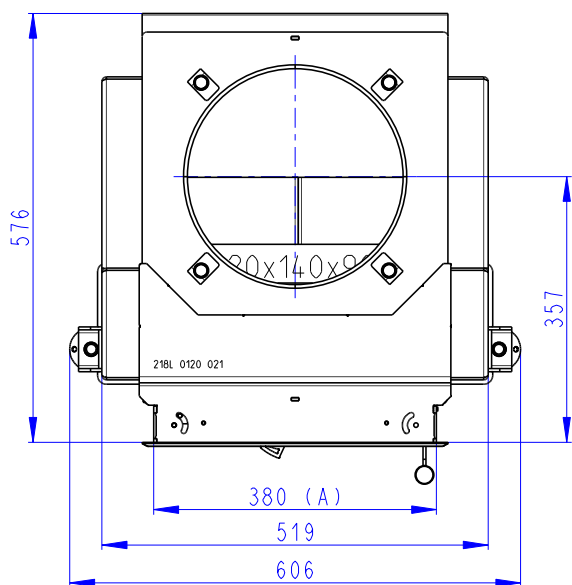

Rozmery v mm
 Maße in mm
 Dimensions in mm

Dynamic 3g 38.50.01
 + D3 PR 200 + AKKUM KV 08B

490 kg

(A) Zastavbovy rozmer / Baumaße / In-built dimension
 (C) Centralni privod vzduchu / Central air inlet / Zentralluftzufuhr

Rozmery v mm
 Maße in mm
 Dimensions in mm

Dynamic 3g 38.50.01
 + D3 VY01

218 kg

(A) Zastavbovy rozmer / Baumaße / In-built dimension
 (C) Centralni privod vzduchu / Central air inlet / Zentralluftzufuhr

Rozměry v mm
Maße in mm
Dimensions in mm

Dynamic 3g 38.50.01
+ D3F RAM 04

(A) Zastavbovy rozmer / Baumaße / In-built dimension
(C) Centralni privod vzduchu / Central air inlet / Zentralluftzufuhr

Rozměry v mm
 Maße in mm
 Dimensions in mm

Dynamic 3g 38.50.01
 + D3F RAM 06

(A) Zastavbovy rozmer / Baumaße / In-built dimension
 (C) Centralni privod vzduchu / Central air inlet / Zentralluftzufuhr