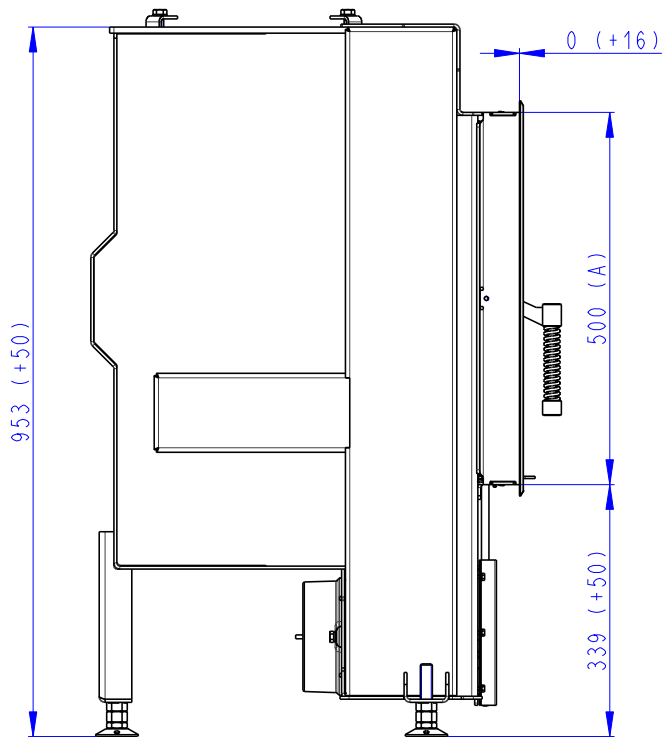

Rozmery v mm
 Maße in mm
 Dimensions in mm

Dynamic 3g 38.50.01
 + D3 VY01

218 kg

(A) Zastavbovy rozmer / Baumaße / In-built dimension
 (C) Centralni privod vzduchu / Central air inlet / Zentralluftzufuhr

Rozměry v mm
Maße in mm
Dimensions in mm

Dynamic 3g 38.50.01
+ D3F RAM 04

(A) Zastavbovy rozmer / Baumaße / In-built dimension
(C) Centralni privod vzduchu / Central air inlet / Zentralluftzufuhr

Rozměry v mm
 Maße in mm
 Dimensions in mm

Dynamic 3g 38.50.01
 + D3F RAM 06

(A) Zastavbovy rozmer / Baumaße / In-built dimension
 (C) Centralni privod vzduchu / Central air inlet / Zentralluftzufuhr