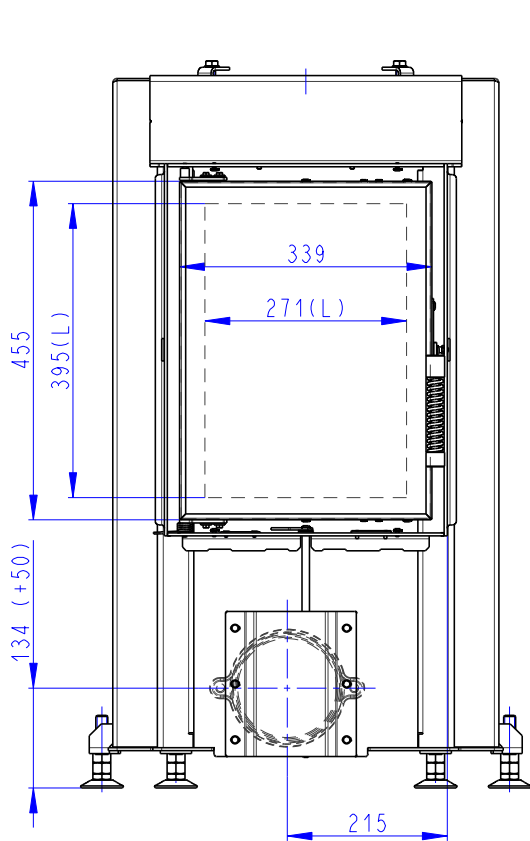

Rozměry v mm
 Maße in mm
 Dimensions in mm

Dynamic 3g 38.50.01

174 kg

- (A) Zastavbovy rozmer / Baumaße / In-built dimension
- (C) Centralni privod vzduchu / Central air inlet / Zentralluftzufuhr
- (L) Volna plocha proskleni / Free glass area / Freie Glassichtfläche

Rozmery v mm
 Maße in mm
 Dimensions in mm

Dynamic 3g 38.50.01
 + D3 KPL 180

189 kg

(A) Zastavbovy rozmer / Baumaße / In-built dimension
 (C) Centralni privod vzduchu / Central air inlet / Zentralluftzufuhr

Rozměry v mm
 Maße in mm
 Dimensions in mm

Dynamic 3g 38.50.01
 + D3 PR 200

183 kg

(A) Zastavbovy rozmer / Baumaße / In-built dimension
 (C) Centralni privod vzduchu / Central air inlet / Zentralluftzufuhr

Rozmery v mm
 Maße in mm
 Dimensions in mm

Dynamic 3g 38.50.01
 + D3 PR 200 + AKKUM KV 08B

490 kg

(A) Zastavbovy rozmer / Baumaße / In-built dimension
 (C) Centralni privod vzduchu / Central air inlet / Zentralluftzufuhr