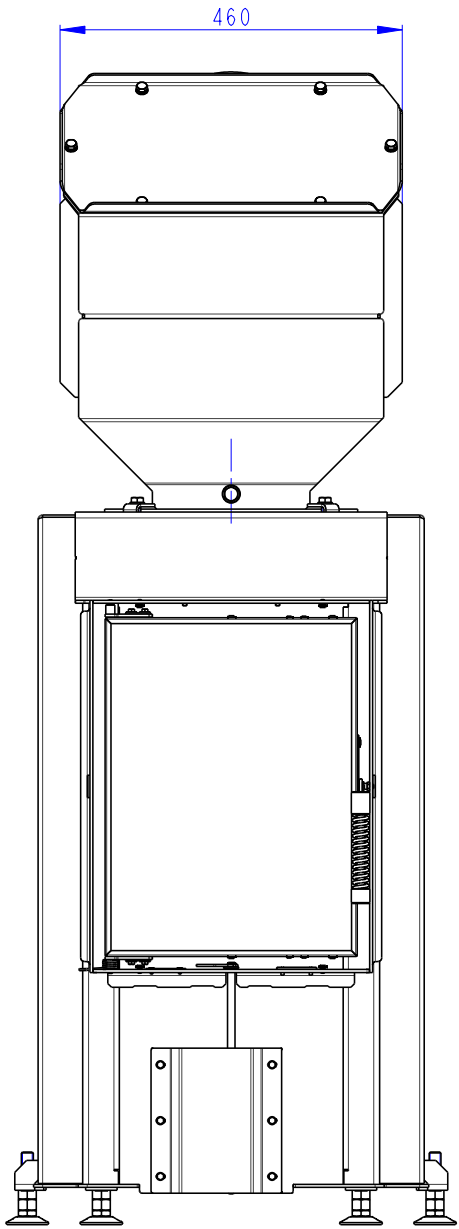

Rozměry v mm
 Maße in mm
 Dimensions in mm

Dynamic 3g 38.50.01
 + D3 PR 200

183 kg

(A) Zastavbovy rozmer / Baumaße / In-built dimension
 (C) Centralni privod vzduchu / Central air inlet / Zentralluftzufuhr

Rozmery v mm
 Maße in mm
 Dimensions in mm

Dynamic 3g 38.50.01
 + D3 PR 200 + AKKUM KV 08B

490 kg

(A) Zastavbovy rozmer / Baumaße / In-built dimension
 (C) Centralni privod vzduchu / Central air inlet / Zentralluftzufuhr

Rozmery v mm
 Maße in mm
 Dimensions in mm

Dynamic 3g 38.50.01
 + D3 VY01

218 kg

(A) Zastavbovy rozmer / Baumaße / In-built dimension
 (C) Centralni privod vzduchu / Central air inlet / Zentralluftzufuhr

Rozměry v mm
Maße in mm
Dimensions in mm

Dynamic 3g 38.50.01
+ D3F RAM 04

(A) Zastavbovy rozmer / Baumaße / In-built dimension
(C) Centralni privod vzduchu / Central air inlet / Zentralluftzufuhr

Rozměry v mm
 Maße in mm
 Dimensions in mm