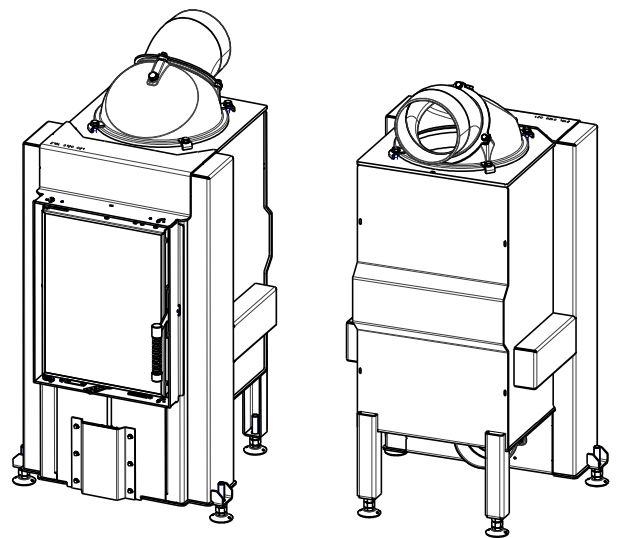

Rozměry v mm
 Maße in mm
 Dimensions in mm

Dynamic 3g 38.50.01

174 kg

- (A) Zastavbovy rozmer / Baumaße / In-built dimension
- (C) Centralni privod vzduchu / Central air inlet / Zentralluftzufuhr
- (L) Volna plocha proskleni / Free glass area / Freie Glassichtfläche

Rozmery v mm
 Maße in mm
 Dimensions in mm

Dynamic 3g 38.50.01
 + D3 KPL 180

189 kg

(A) Zastavbovy rozmer / Baumaße / In-built dimension
 (C) Centralni privod vzduchu / Central air inlet / Zentralluftzufuhr

Rozměry v mm
 Maße in mm
 Dimensions in mm

Dynamic 3g 38.50.01
 + D3 PR 200

183 kg

(A) Zastavbovy rozmer / Baumaße / In-built dimension
 (C) Centralni privod vzduchu / Central air inlet / Zentralluftzufuhr

Rozmery v mm
 Maße in mm
 Dimensions in mm

Dynamic 3g 38.50.01
 + D3 PR 200 + AKKUM KV 08B

490 kg

(A) Zastavbovy rozmer / Baumaße / In-built dimension
 (C) Centralni privod vzduchu / Central air inlet / Zentralluftzufuhr