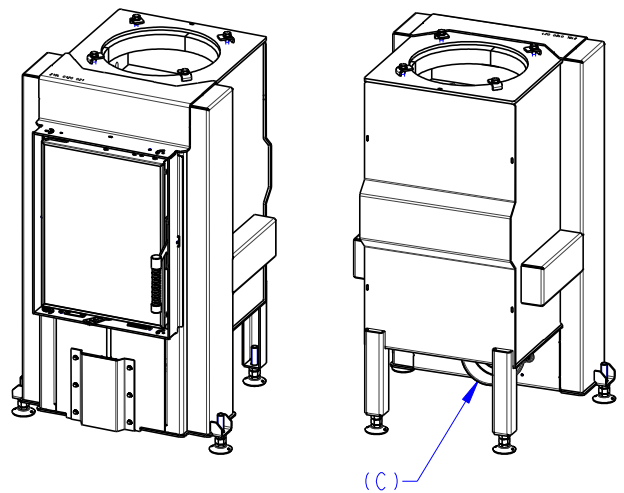

Rozměry v mm
 Maße in mm
 Dimensions in mm

Dynamic 3g 38.50.01

174 kg

- (A) Zastavbovy rozmer / Baumaße / In-built dimension
- (C) Centralni privod vzduchu / Central air inlet / Zentralluftzufuhr
- (L) Volna plocha proskleni / Free glass area / Freie Glassichtfläche

Rozmery v mm
 Maße in mm
 Dimensions in mm

Dynamic 3g 38.50.01
 + D3 KPL 180

189 kg

(A) Zastavbovy rozmer / Baumaße / In-built dimension
 (C) Centralni privod vzduchu / Central air inlet / Zentralluftzufuhr

Rozměry v mm
 Maße in mm
 Dimensions in mm

Dynamic 3g 38.50.01
 + D3 PR 200

183 kg

(A) Zastavbovy rozmer / Baumaße / In-built dimension
 (C) Centralni privod vzduchu / Central air inlet / Zentralluftzufuhr

Rozmery v mm
 Maße in mm
 Dimensions in mm

Dynamic 3g 38.50.01
 + D3 PR 200 + AKKUM KV 08B

490 kg

(A) Zastavbovy rozmer / Baumaße / In-built dimension
 (C) Centralni privod vzduchu / Central air inlet / Zentralluftzufuhr