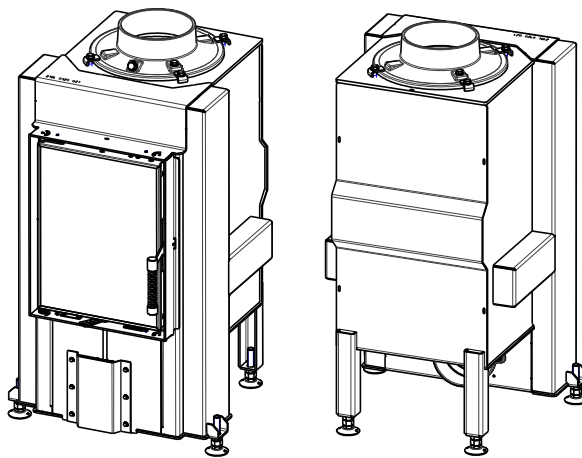

Rozmery v mm
 Maße in mm
 Dimensions in mm

Dynamic 3g 38.50.01
 + D3 KPL 180

189 kg

(A) Zastavbovy rozmer / Baumaße / In-built dimension
 (C) Centralni privod vzduchu / Central air inlet / Zentralluftzufuhr

Rozměry v mm
 Maße in mm
 Dimensions in mm

Dynamic 3g 38.50.01
 + D3 PR 200

183 kg

(A) Zastavbovy rozmer / Baumaße / In-built dimension
 (C) Centralni privod vzduchu / Central air inlet / Zentralluftzufuhr

Rozmery v mm
 Maße in mm
 Dimensions in mm

Dynamic 3g 38.50.01
 + D3 PR 200 + AKKUM KV 08B

490 kg

(A) Zastavbovy rozmer / Baumaße / In-built dimension
 (C) Centralni privod vzduchu / Central air inlet / Zentralluftzufuhr

Rozmery v mm
 Maße in mm
 Dimensions in mm

Dynamic 3g 38.50.01
 + D3 VY01

218 kg

(A) Zastavbovy rozmer / Baumaße / In-built dimension
 (C) Centralni privod vzduchu / Central air inlet / Zentralluftzufuhr