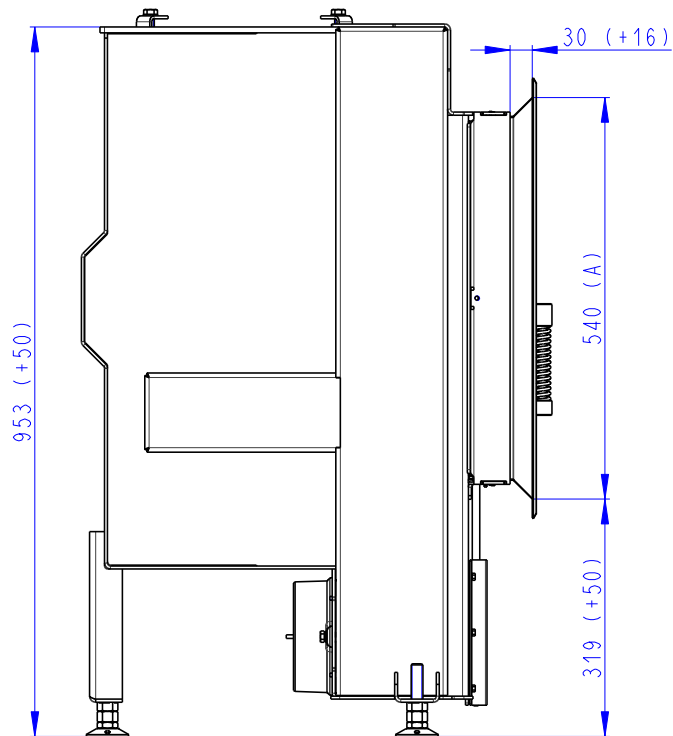

Rozměry v mm
 Maße in mm
 Dimensions in mm

Dynamic 3g 38.50.01
 + D3 PR 200

183 kg

(A) Zastavbovy rozmer / Baumaße / In-built dimension
 (C) Centralni privod vzduchu / Central air inlet / Zentralluftzufuhr

Rozmery v mm
 Maße in mm
 Dimensions in mm

Dynamic 3g 38.50.01
 + D3 PR 200 + AKKUM KV 08B

490 kg

(A) Zastavbovy rozmer / Baumaße / In-built dimension
 (C) Centralni privod vzduchu / Central air inlet / Zentralluftzufuhr

Rozmery v mm
 Maße in mm
 Dimensions in mm

Dynamic 3g 38.50.01
 + D3 VY01

218 kg

(A) Zastavbovy rozmer / Baumaße / In-built dimension
 (C) Centralni privod vzduchu / Central air inlet / Zentralluftzufuhr

Rozměry v mm
Maße in mm
Dimensions in mm

Dynamic 3g 38.50.01
+ D3F RAM 04

(A) Zastavbovy rozmer / Baumaße / In-built dimension
(C) Centralni privod vzduchu / Central air inlet / Zentralluftzufuhr

Rozměry v mm
 Maße in mm
 Dimensions in mm