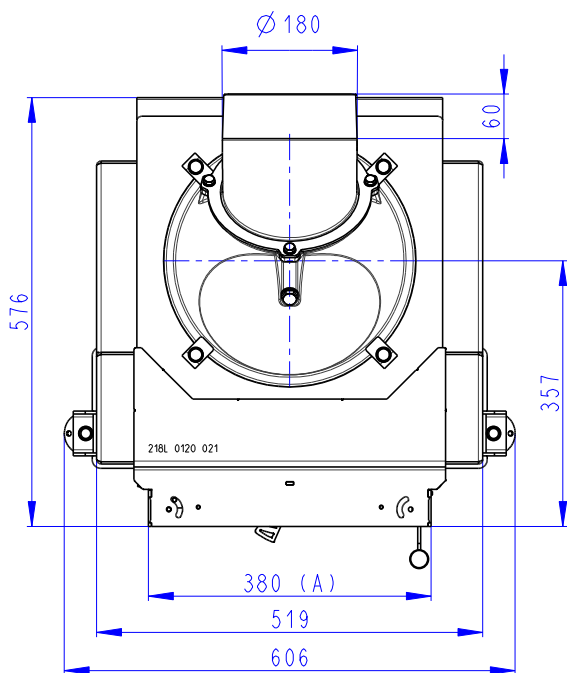

Rozměry v mm
 Maße in mm
 Dimensions in mm

Dynamic 3g 38.50.01

174 kg

- (A) Zastavbovy rozmer / Baumaße / In-built dimension
- (C) Centralni privod vzduchu / Central air inlet / Zentralluftzufuhr
- (L) Volna plocha proskleni / Free glass area / Freie Glassichtfläche

Rozmery v mm
 Maße in mm
 Dimensions in mm

Dynamic 3g 38.50.01
 + D3 KPL 180

189 kg

(A) Zastavbovy rozmer / Baumaße / In-built dimension
 (C) Centralni privod vzduchu / Central air inlet / Zentralluftzufuhr

Rozměry v mm
 Maße in mm
 Dimensions in mm

Dynamic 3g 38.50.01
 + D3 PR 200

183 kg

(A) Zastavbovy rozmer / Baumaße / In-built dimension
 (C) Centralni privod vzduchu / Central air inlet / Zentralluftzufuhr

Rozmery v mm
 Maße in mm
 Dimensions in mm

Dynamic 3g 38.50.01
 + D3 PR 200 + AKKUM KV 08B

490 kg

(A) Zastavbovy rozmer / Baumaße / In-built dimension
 (C) Centralni privod vzduchu / Central air inlet / Zentralluftzufuhr