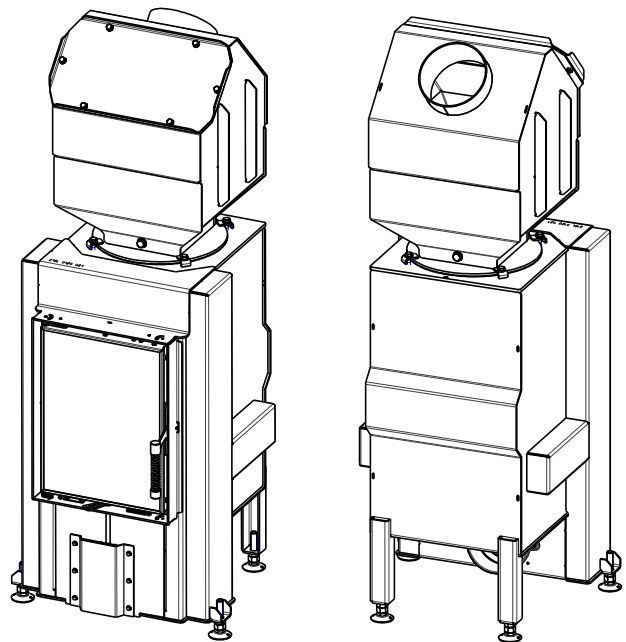

Rozmery v mm
 Maße in mm
 Dimensions in mm

Dynamic 3g 38.50.01
 + D3 PR 200 + AKKUM KV 08B

490 kg

(A) Zastavbovy rozmer / Baumaße / In-built dimension
 (C) Centralni privod vzduchu / Central air inlet / Zentralluftzufuhr

Rozmery v mm
 Maße in mm
 Dimensions in mm

Dynamic 3g 38.50.01
 + D3 VY01

218 kg

(A) Zastavbovy rozmer / Baumaße / In-built dimension
 (C) Centralni privod vzduchu / Central air inlet / Zentralluftzufuhr

Rozměry v mm
Maße in mm
Dimensions in mm

Dynamic 3g 38.50.01
+ D3F RAM 04

(A) Zastavbovy rozmer / Baumaße / In-built dimension
(C) Centralni privod vzduchu / Central air inlet / Zentralluftzufuhr

Rozměry v mm
 Maße in mm
 Dimensions in mm