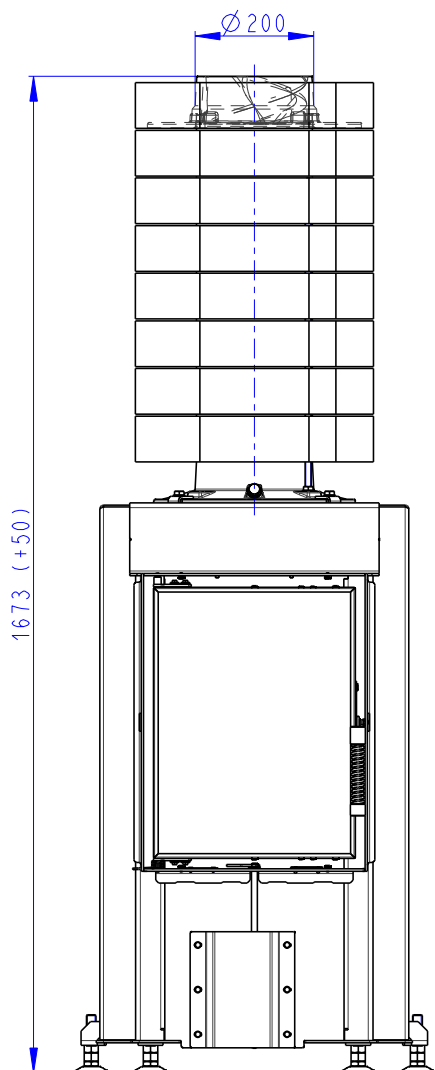

Rozmery v mm
 Maße in mm
 Dimensions in mm

Dynamic 3g 38.50.01
 + D3 KPL 180

189 kg

(A) Zastavbovy rozmer / Baumaße / In-built dimension
 (C) Centralni privod vzduchu / Central air inlet / Zentralluftzufuhr

Rozměry v mm
 Maße in mm
 Dimensions in mm

Dynamic 3g 38.50.01
 + D3 PR 200

183 kg

(A) Zastavbovy rozmer / Baumaße / In-built dimension
 (C) Centralni privod vzduchu / Central air inlet / Zentralluftzufuhr

Rozmery v mm
 Maße in mm
 Dimensions in mm

Dynamic 3g 38.50.01
 + D3 PR 200 + AKKUM KV 08B

490 kg

(A) Zastavbovy rozmer / Baumaße / In-built dimension
 (C) Centralni privod vzduchu / Central air inlet / Zentralluftzufuhr

Rozmery v mm
 Maße in mm
 Dimensions in mm

Dynamic 3g 38.50.01
 + D3 VY01

218 kg

(A) Zastavbovy rozmer / Baumaße / In-built dimension
 (C) Centralni privod vzduchu / Central air inlet / Zentralluftzufuhr