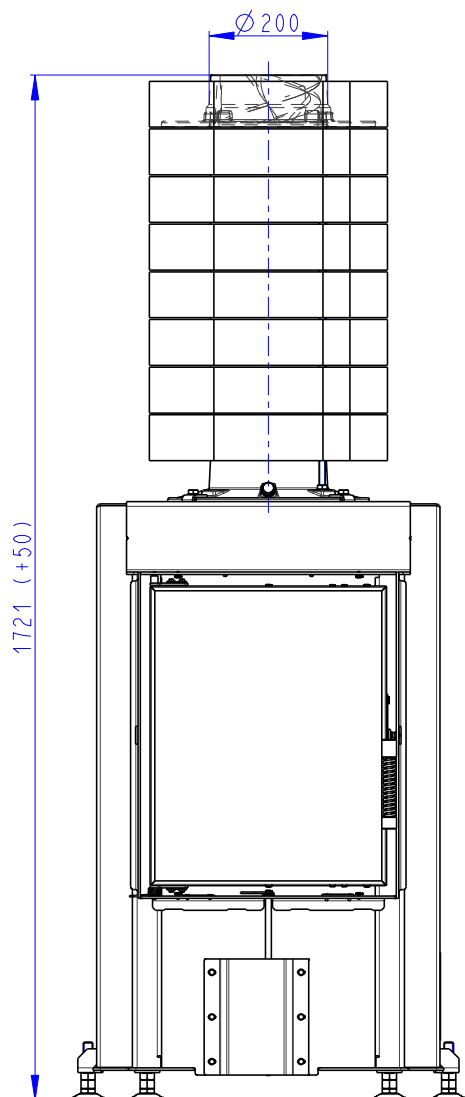

Rozměry v mm
 Maße in mm
 Dimensions in mm

Dynamic 3g 44.55.01
 + D3 KPL 180

208 kg

(A) Zastavbovy rozmer / Baumaße / In-built dimension
 (C) Centralni privod vzduchu / Central air inlet / Zentralluftzufuhr

Rozměry v mm
 Maße in mm
 Dimensions in mm

Dynamic 3g 44.55.01
 + D3 PR 200

201 kg

(A) Zastavbovy rozmer / Baumaße / In-built dimension
 (C) Centralni privod vzduchu / Central air inlet / Zentralluftzufuhr

Rozměry v mm
 Maße in mm
 Dimensions in mm

Dynamic 3g 44.55.01
 + D3 PR 200 + AKKUM KV 08B

510 kg

(A) Zastavbovy rozmer / Baumaße / In-built dimension
 (C) Centralni privod vzduchu / Central air inlet / Zentralluftzufuhr

Rozmery v mm
 Maße in mm
 Dimensions in mm

Dynamic 3g 44.55.01
 + D3 VY01
 237 kg

(A) Zastavbovy rozmer / Baumaße / In-built dimension
 (C) Centralni privod vzduchu / Central air inlet / Zentralluftzufuhr