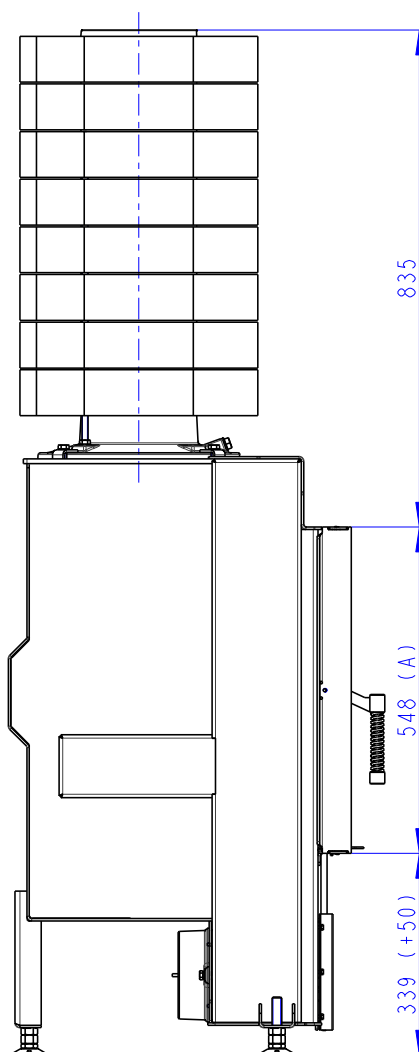

Rozměry v mm
 Maße in mm
 Dimensions in mm

Dynamic 3g 44.55.01
 + D3 KPL 180

208 kg

(A) Zastavbovy rozmer / Baumaße / In-built dimension
 (C) Centralni privod vzduchu / Central air inlet / Zentralluftzufuhr

Rozměry v mm
 Maße in mm
 Dimensions in mm

Dynamic 3g 44.55.01
 + D3 PR 200

201 kg

(A) Zastavbovy rozmer / Baumaße / In-built dimension
 (C) Centralni privod vzduchu / Central air inlet / Zentralluftzufuhr

Rozměry v mm
 Maße in mm
 Dimensions in mm

Dynamic 3g 44.55.01
 + D3 PR 200 + AKKUM KV 08B

510 kg

(A) Zastavbovy rozmer / Baumaße / In-built dimension
 (C) Centralni privod vzduchu / Central air inlet / Zentralluftzufuhr

Rozmery v mm
 Maße in mm
 Dimensions in mm

Dynamic 3g 44.55.01
 + D3 VY01
 237 kg

(A) Zastavbovy rozmer / Baumaße / In-built dimension
 (C) Centralni privod vzduchu / Central air inlet / Zentralluftzufuhr