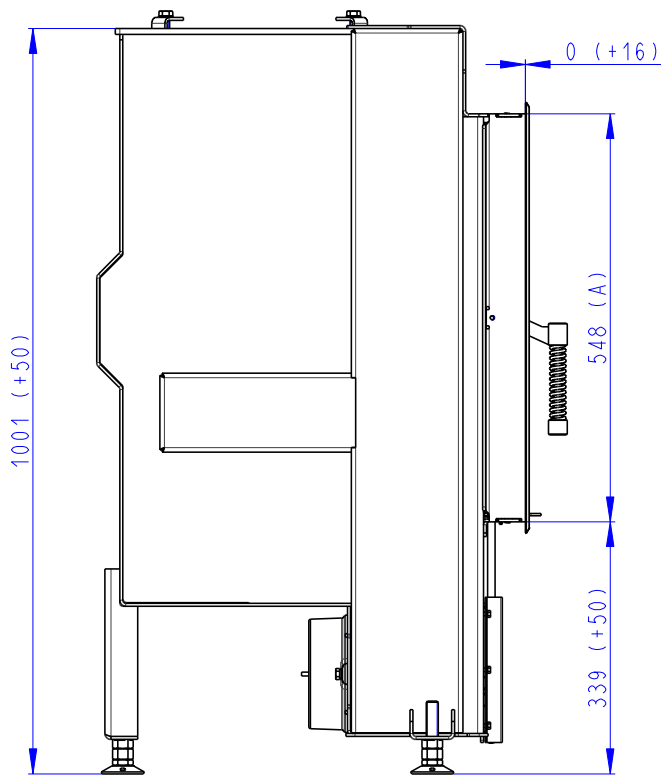

Rozmery v mm
 Maße in mm
 Dimensions in mm

Dynamic 3g 44.55.01
 + D3 VY01
 237 kg

(A) Zastavbovy rozmer / Baumaße / In-built dimension
 (C) Centralni privod vzduchu / Central air inlet / Zentralluftzufuhr

Rozmery v mm
 Maße in mm
 Dimensions in mm

Dynamic 3g 44.55.01
 + D3G RAM 04

(A) Zastavbovy rozmer / Baumaße / In-built dimension
 (C) Centralni privod vzduchu / Central air inlet / Zentralluftzufuhr

Rozmery v mm
 Maße in mm
 Dimensions in mm

Dynamic 3g 44.55.01
 + D3G RAM 06

(A) Zastavbovy rozmer / Baumaße / In-built dimension
 (C) Centralni privod vzduchu / Central air inlet / Zentralluftzufuhr