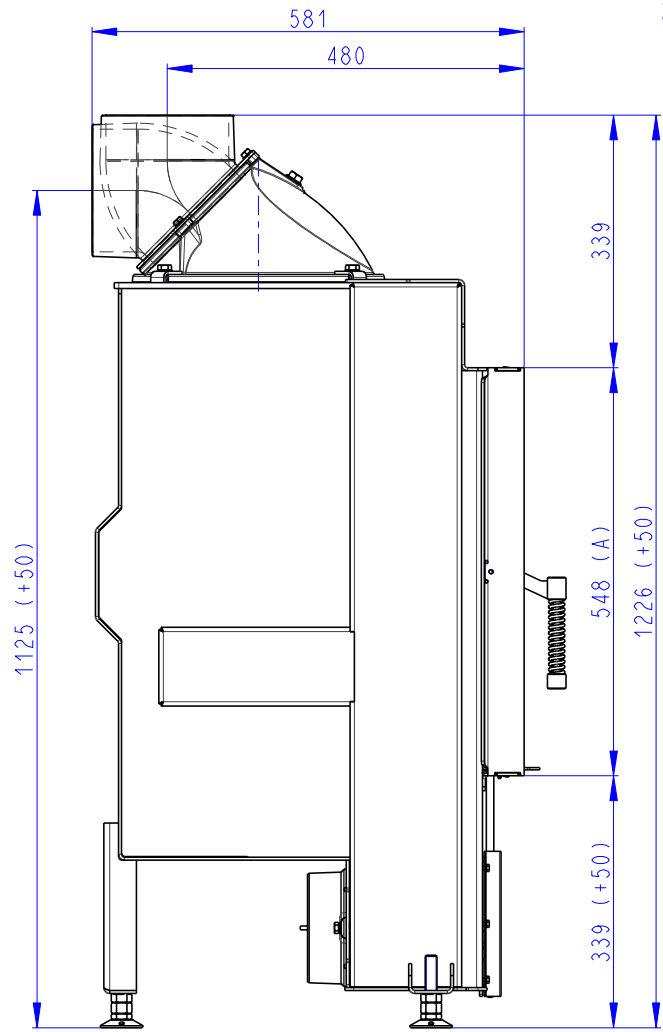

Rozmery v mm
 Maße in mm
 Dimensions in mm

Dynamic 3g 44.55.01
 193 kg

- (A) Zastavbovy rozmer / Baumaße / In-built dimension
- (C) Centralni privod vzduchu / Central air inlet / Zentralluftzufuhr
- (L) Volna plocha proskleni / Free glass area / Freie Glassichtfläche

Rozměry v mm
 Maße in mm
 Dimensions in mm

Dynamic 3g 44.55.01
 + D3 KPL 180

208 kg

(A) Zastavbovy rozmer / Baumaße / In-built dimension
 (C) Centralni privod vzduchu / Central air inlet / Zentralluftzufuhr

Rozměry v mm
 Maße in mm
 Dimensions in mm

Dynamic 3g 44.55.01
 + D3 PR 200

201 kg

(A) Zastavbovy rozmer / Baumaße / In-built dimension
 (C) Centralni privod vzduchu / Central air inlet / Zentralluftzufuhr

Rozměry v mm
 Maße in mm
 Dimensions in mm

Dynamic 3g 44.55.01
 + D3 PR 200 + AKKUM KV 08B

510 kg

(A) Zastavbovy rozmer / Baumaße / In-built dimension
 (C) Centralni privod vzduchu / Central air inlet / Zentralluftzufuhr