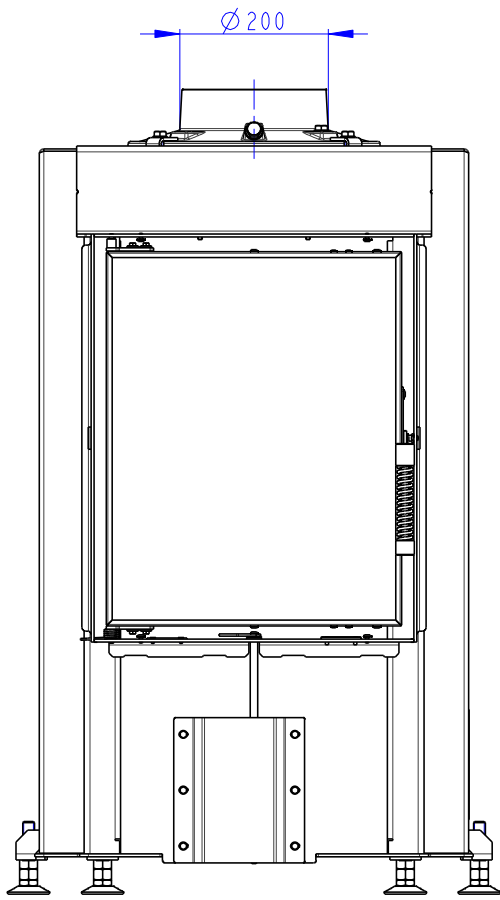

Rozmery v mm
 Maße in mm
 Dimensions in mm

Dynamic 3g 44.55.01
 193 kg

- (A) Zastavbovy rozmer / Baumaße / In-built dimension
- (C) Centralni privod vzduchu / Central air inlet / Zentralluftzufuhr
- (L) Volna plocha proskleni / Free glass area / Freie Glassichtfläche

Rozměry v mm
 Maße in mm
 Dimensions in mm

Dynamic 3g 44.55.01
 + D3 KPL 180

208 kg

(A) Zastavbovy rozmer / Baumaße / In-built dimension
 (C) Centralni privod vzduchu / Central air inlet / Zentralluftzufuhr

Rozměry v mm
 Maße in mm
 Dimensions in mm

Dynamic 3g 44.55.01
 + D3 PR 200

201 kg

(A) Zastavbovy rozmer / Baumaße / In-built dimension
 (C) Centralni privod vzduchu / Central air inlet / Zentralluftzufuhr

Rozměry v mm
 Maße in mm
 Dimensions in mm

Dynamic 3g 44.55.01
 + D3 PR 200 + AKKUM KV 08B

510 kg

(A) Zastavbovy rozmer / Baumaße / In-built dimension
 (C) Centralni privod vzduchu / Central air inlet / Zentralluftzufuhr