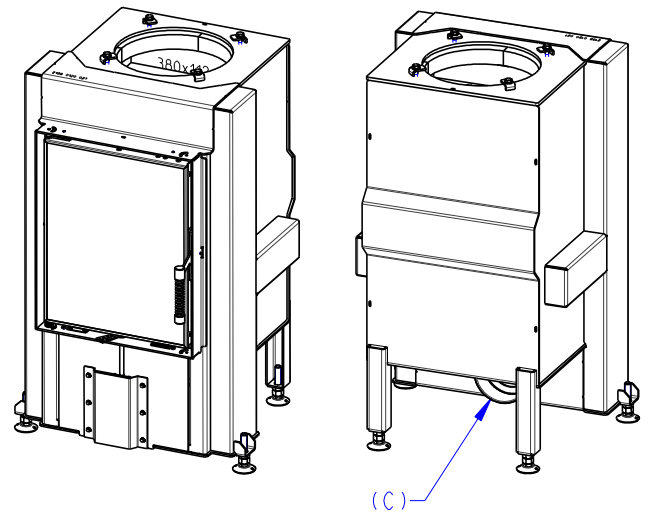

Rozmery v mm
 Maße in mm
 Dimensions in mm

Dynamic 3g 44.55.01
 193 kg

- (A) Zastavbovy rozmer / Baumaße / In-built dimension
- (C) Centralni privod vzduchu / Central air inlet / Zentralluftzufuhr
- (L) Volna plocha proskleni / Free glass area / Freie Glassichtfläche

Rozměry v mm
 Maße in mm
 Dimensions in mm

Dynamic 3g 44.55.01
 + D3 KPL 180

208 kg

(A) Zastavbovy rozmer / Baumaße / In-built dimension
 (C) Centralni privod vzduchu / Central air inlet / Zentralluftzufuhr

Rozměry v mm
 Maße in mm
 Dimensions in mm

Dynamic 3g 44.55.01
 + D3 PR 200

201 kg

(A) Zastavbovy rozmer / Baumaße / In-built dimension
 (C) Centralni privod vzduchu / Central air inlet / Zentralluftzufuhr

Rozměry v mm
 Maße in mm
 Dimensions in mm

Dynamic 3g 44.55.01
 + D3 PR 200 + AKKUM KV 08B

510 kg

(A) Zastavbovy rozmer / Baumaße / In-built dimension
 (C) Centralni privod vzduchu / Central air inlet / Zentralluftzufuhr