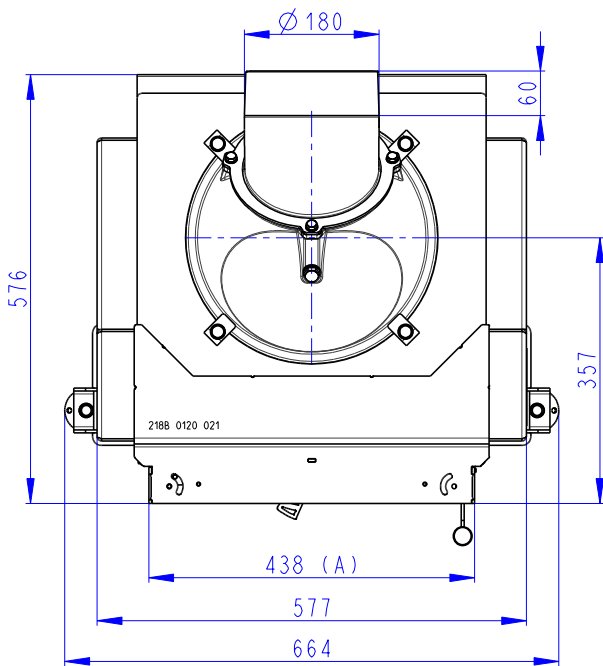

Rozmery v mm
 Maße in mm
 Dimensions in mm

Dynamic 3g 44.55.01
 193 kg

- (A) Zastavbovy rozmer / Baumaße / In-built dimension
- (C) Centralni privod vzduchu / Central air inlet / Zentralluftzufuhr
- (L) Volna plocha proskleni / Free glass area / Freie Glassichtfläche

Rozměry v mm
 Maße in mm
 Dimensions in mm

Dynamic 3g 44.55.01
 + D3 KPL 180

208 kg

(A) Zastavbovy rozmer / Baumaße / In-built dimension
 (C) Centralni privod vzduchu / Central air inlet / Zentralluftzufuhr

Rozměry v mm
 Maße in mm
 Dimensions in mm

Dynamic 3g 44.55.01
 + D3 PR 200

201 kg

(A) Zastavbovy rozmer / Baumaße / In-built dimension
 (C) Centralni privod vzduchu / Central air inlet / Zentralluftzufuhr

Rozměry v mm
 Maße in mm
 Dimensions in mm

Dynamic 3g 44.55.01
 + D3 PR 200 + AKKUM KV 08B

510 kg

(A) Zastavbovy rozmer / Baumaße / In-built dimension
 (C) Centralni privod vzduchu / Central air inlet / Zentralluftzufuhr