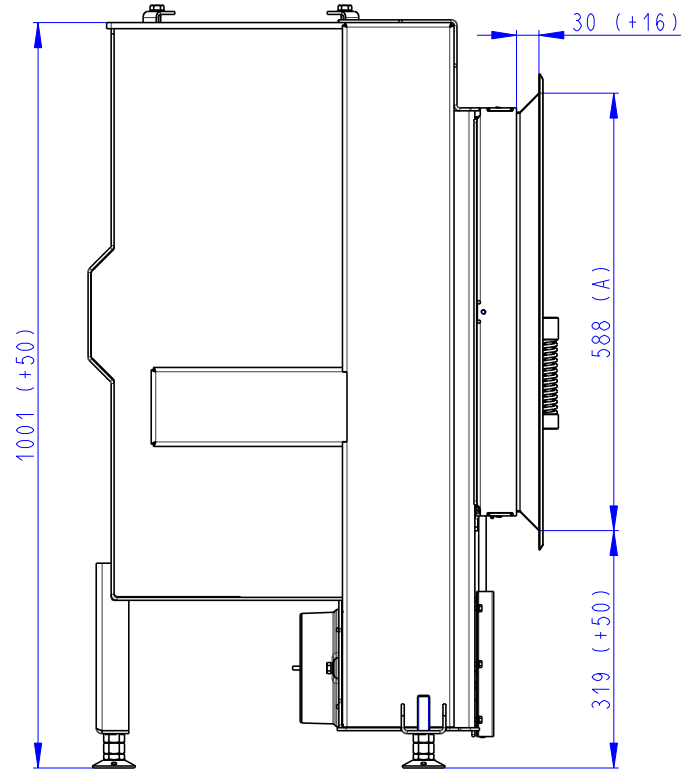

Rozměry v mm
 Maße in mm
 Dimensions in mm

Dynamic 3g 44.55.01
 + D3 PR 200 + AKKUM KV 08B

510 kg

(A) Zastavbovy rozmer / Baumaße / In-built dimension
 (C) Centralni privod vzduchu / Central air inlet / Zentralluftzufuhr

Rozmery v mm
 Maße in mm
 Dimensions in mm

Dynamic 3g 44.55.01
 + D3 VY01
 237 kg

(A) Zastavbovy rozmer / Baumaße / In-built dimension
 (C) Centralni privod vzduchu / Central air inlet / Zentralluftzufuhr

Rozmery v mm
 Maße in mm
 Dimensions in mm

Dynamic 3g 44.55.01
 + D3G RAM 04

(A) Zastavbovy rozmer / Baumaße / In-built dimension
 (C) Centralni privod vzduchu / Central air inlet / Zentralluftzufuhr

Rozmery v mm
 Maße in mm
 Dimensions in mm