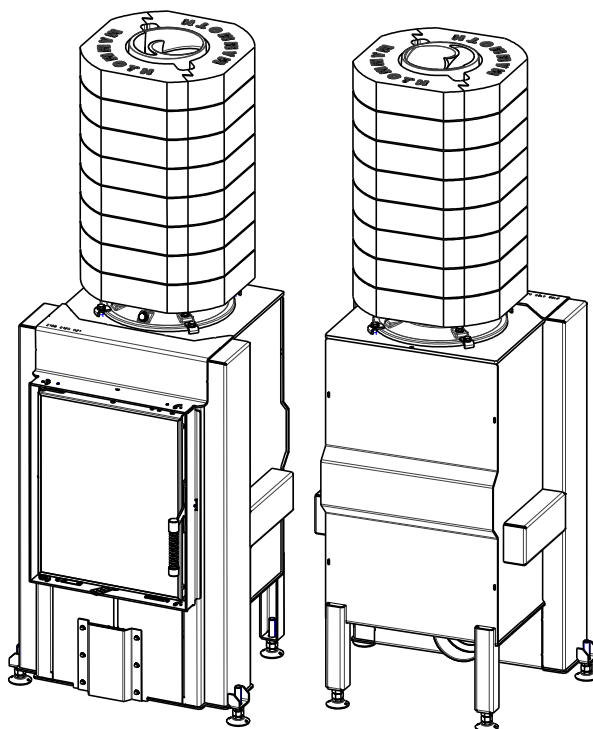

Rozměry v mm
 Maße in mm
 Dimensions in mm

Dynamic 3g 44.55.01
 + D3 PR 200

201 kg

(A) Zastavbovy rozmer / Baumaße / In-built dimension
 (C) Centralni privod vzduchu / Central air inlet / Zentralluftzufuhr

Rozměry v mm
 Maße in mm
 Dimensions in mm

Dynamic 3g 44.55.01
 + D3 PR 200 + AKKUM KV 08B

510 kg

(A) Zastavbovy rozmer / Baumaße / In-built dimension
 (C) Centralni privod vzduchu / Central air inlet / Zentralluftzufuhr

Rozmery v mm
 Maße in mm
 Dimensions in mm

Dynamic 3g 44.55.01
 + D3 VY01
 237 kg

(A) Zastavbovy rozmer / Baumaße / In-built dimension
 (C) Centralni privod vzduchu / Central air inlet / Zentralluftzufuhr