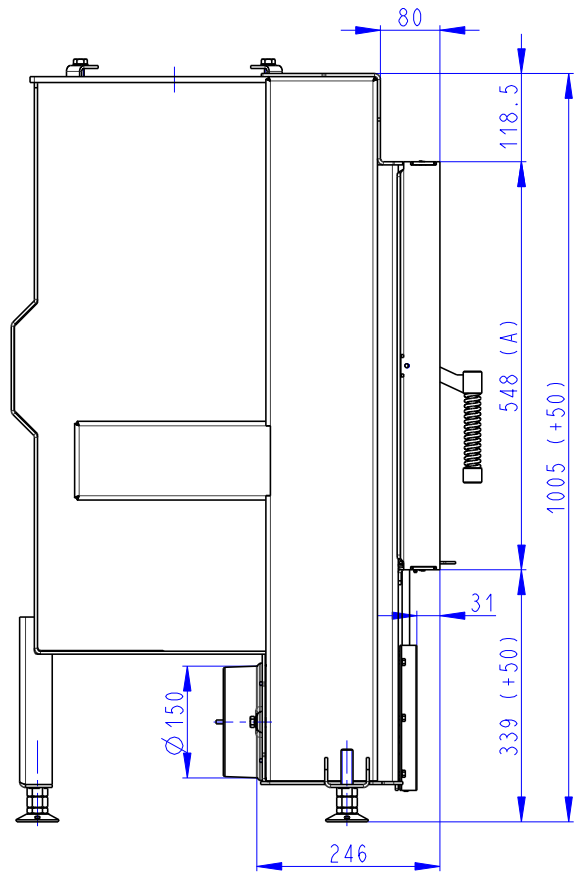

Rozmery v mm
 Maße in mm
 Dimensions in mm

Dynamic 3g 44.55.01
 193 kg

- (A) Zastavbovy rozmer / Baumaße / In-built dimension
- (C) Centralni privod vzduchu / Central air inlet / Zentralluftzufuhr
- (L) Volna plocha proskleni / Free glass area / Freie Glassichtfläche

Rozměry v mm
 Maße in mm
 Dimensions in mm

Dynamic 3g 44.55.01
 + D3 KPL 180

208 kg

(A) Zastavbovy rozmer / Baumaße / In-built dimension
 (C) Centralni privod vzduchu / Central air inlet / Zentralluftzufuhr

Rozměry v mm
 Maße in mm
 Dimensions in mm

Dynamic 3g 44.55.01
 + D3 PR 200

201 kg

(A) Zastavbovy rozmer / Baumaße / In-built dimension
 (C) Centralni privod vzduchu / Central air inlet / Zentralluftzufuhr

Rozměry v mm
 Maße in mm
 Dimensions in mm

Dynamic 3g 44.55.01
 + D3 PR 200 + AKKUM KV 08B

510 kg

(A) Zastavbovy rozmer / Baumaße / In-built dimension
 (C) Centralni privod vzduchu / Central air inlet / Zentralluftzufuhr