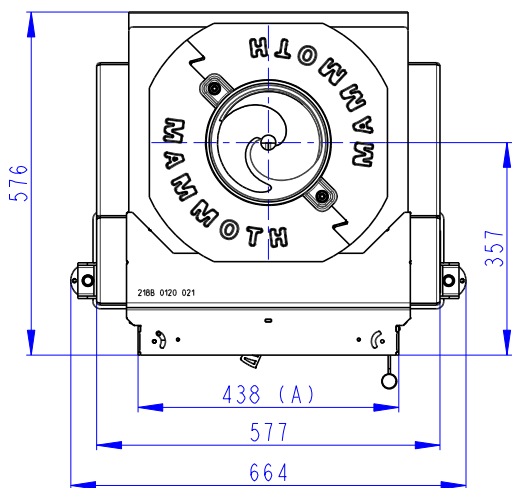

Rozměry v mm
 Maße in mm
 Dimensions in mm

Dynamic 3g 44.55.01
 + D3 PR 200

201 kg

(A) Zastavbovy rozmer / Baumaße / In-built dimension
 (C) Centralni privod vzduchu / Central air inlet / Zentralluftzufuhr

Rozměry v mm
 Maße in mm
 Dimensions in mm

Dynamic 3g 44.55.01
 + D3 PR 200 + AKKUM KV 08B

510 kg

(A) Zastavbovy rozmer / Baumaße / In-built dimension
 (C) Centralni privod vzduchu / Central air inlet / Zentralluftzufuhr

Rozmery v mm
 Maße in mm
 Dimensions in mm

Dynamic 3g 44.55.01
 + D3 VY01
 237 kg

(A) Zastavbovy rozmer / Baumaße / In-built dimension
 (C) Centralni privod vzduchu / Central air inlet / Zentralluftzufuhr

Rozmery v mm
 Maße in mm
 Dimensions in mm

Dynamic 3g 44.55.01
 + D3G RAM 04

(A) Zastavbovy rozmer / Baumaße / In-built dimension
 (C) Centralni privod vzduchu / Central air inlet / Zentralluftzufuhr

Rozmery v mm
 Maße in mm
 Dimensions in mm