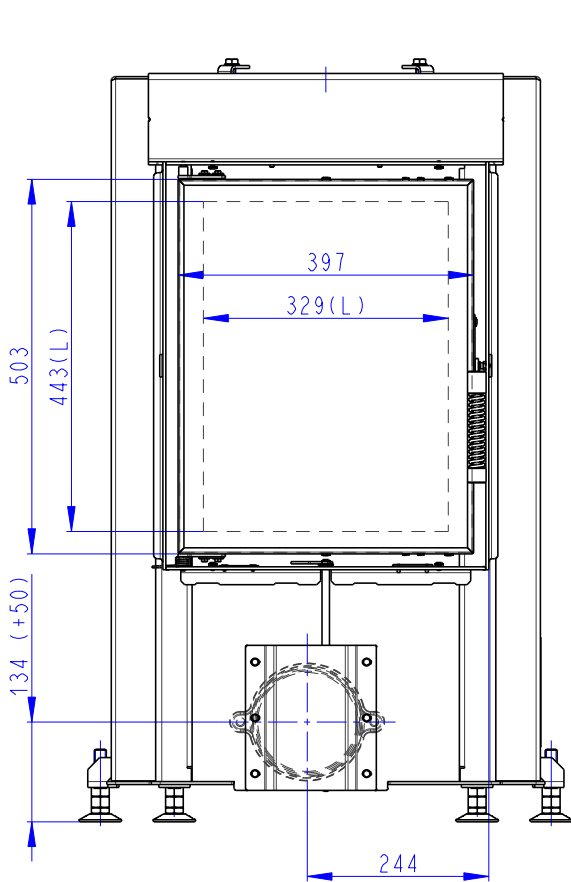

Rozmery v mm
 Maße in mm
 Dimensions in mm

Dynamic 3g 44.55.01
 193 kg

- (A) Zastavbovy rozmer / Baumaße / In-built dimension
- (C) Centralni privod vzduchu / Central air inlet / Zentralluftzufuhr
- (L) Volna plocha proskleni / Free glass area / Freie Glassichtfläche

Rozměry v mm
 Maße in mm
 Dimensions in mm

Dynamic 3g 44.55.01
 + D3 KPL 180

208 kg

(A) Zastavbovy rozmer / Baumaße / In-built dimension
 (C) Centralni privod vzduchu / Central air inlet / Zentralluftzufuhr

Rozměry v mm
 Maße in mm
 Dimensions in mm

Dynamic 3g 44.55.01
 + D3 PR 200

201 kg

(A) Zastavbovy rozmer / Baumaße / In-built dimension
 (C) Centralni privod vzduchu / Central air inlet / Zentralluftzufuhr

Rozměry v mm
 Maße in mm
 Dimensions in mm

Dynamic 3g 44.55.01
 + D3 PR 200 + AKKUM KV 08B

510 kg

(A) Zastavbovy rozmer / Baumaße / In-built dimension
 (C) Centralni privod vzduchu / Central air inlet / Zentralluftzufuhr