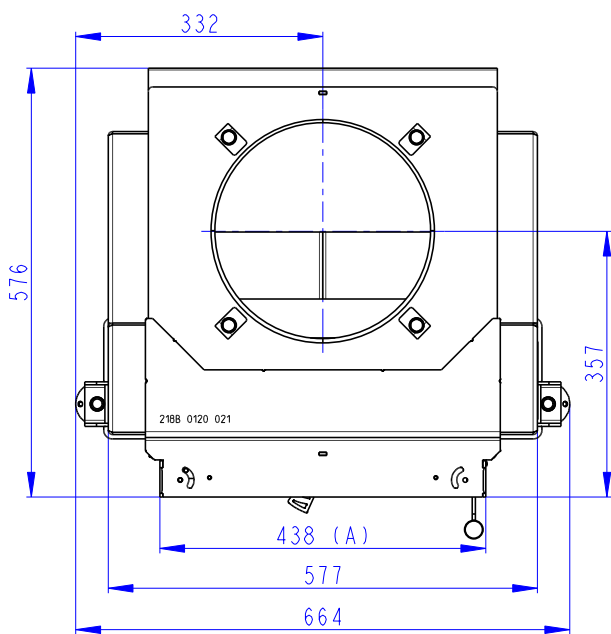

Rozmery v mm
 Maße in mm
 Dimensions in mm

Dynamic 3g 44.55.01
 193 kg

- (A) Zastavbovy rozmer / Baumaße / In-built dimension
- (C) Centralni privod vzduchu / Central air inlet / Zentralluftzufuhr
- (L) Volna plocha proskleni / Free glass area / Freie Glassichtfläche

Rozměry v mm
 Maße in mm
 Dimensions in mm

Dynamic 3g 44.55.01
 + D3 KPL 180

208 kg

(A) Zastavbovy rozmer / Baumaße / In-built dimension
 (C) Centralni privod vzduchu / Central air inlet / Zentralluftzufuhr

Rozměry v mm
 Maße in mm
 Dimensions in mm

Dynamic 3g 44.55.01
 + D3 PR 200

201 kg

(A) Zastavbovy rozmer / Baumaße / In-built dimension
 (C) Centralni privod vzduchu / Central air inlet / Zentralluftzufuhr

Rozměry v mm
 Maße in mm
 Dimensions in mm

Dynamic 3g 44.55.01
 + D3 PR 200 + AKKUM KV 08B

510 kg

(A) Zastavbovy rozmer / Baumaße / In-built dimension
 (C) Centralni privod vzduchu / Central air inlet / Zentralluftzufuhr