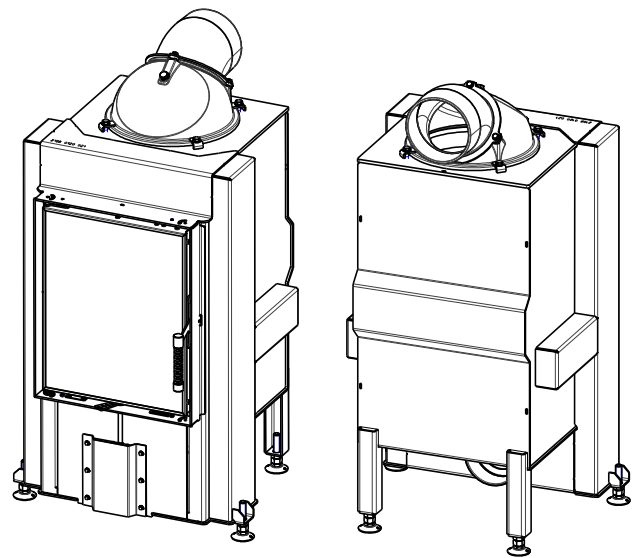

Rozmery v mm
 Maße in mm
 Dimensions in mm

Dynamic 3g 44.55.01
 193 kg

- (A) Zastavbovy rozmer / Baumaße / In-built dimension
- (C) Centralni privod vzduchu / Central air inlet / Zentralluftzufuhr
- (L) Volna plocha proskleni / Free glass area / Freie Glassichtfläche

Rozměry v mm
 Maße in mm
 Dimensions in mm

Dynamic 3g 44.55.01
 + D3 KPL 180

208 kg

(A) Zastavbovy rozmer / Baumaße / In-built dimension
 (C) Centralni privod vzduchu / Central air inlet / Zentralluftzufuhr

Rozměry v mm
 Maße in mm
 Dimensions in mm

Dynamic 3g 44.55.01
 + D3 PR 200

201 kg

(A) Zastavbovy rozmer / Baumaße / In-built dimension
 (C) Centralni privod vzduchu / Central air inlet / Zentralluftzufuhr

Rozměry v mm
 Maße in mm
 Dimensions in mm

Dynamic 3g 44.55.01
 + D3 PR 200 + AKKUM KV 08B

510 kg

(A) Zastavbovy rozmer / Baumaße / In-built dimension
 (C) Centralni privod vzduchu / Central air inlet / Zentralluftzufuhr