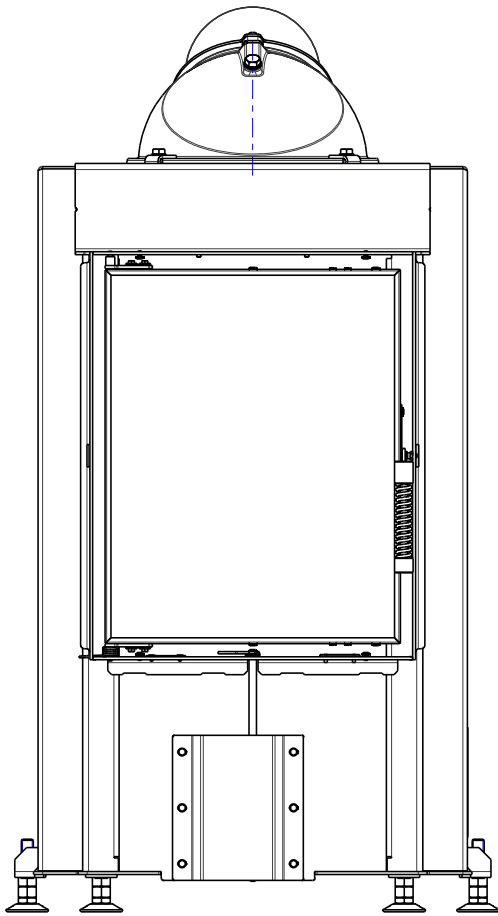

Rozmery v mm
 Maße in mm
 Dimensions in mm

Dynamic 3g 44.55.01
 193 kg

- (A) Zastavbovy rozmer / Baumaße / In-built dimension
- (C) Centralni privod vzduchu / Central air inlet / Zentralluftzufuhr
- (L) Volna plocha proskleni / Free glass area / Freie Glassichtfläche

Rozměry v mm
 Maße in mm
 Dimensions in mm

Dynamic 3g 44.55.01
 + D3 KPL 180

208 kg

(A) Zastavbovy rozmer / Baumaße / In-built dimension
 (C) Centralni privod vzduchu / Central air inlet / Zentralluftzufuhr

Rozměry v mm
 Maße in mm
 Dimensions in mm

Dynamic 3g 44.55.01
 + D3 PR 200

201 kg

(A) Zastavbovy rozmer / Baumaße / In-built dimension
 (C) Centralni privod vzduchu / Central air inlet / Zentralluftzufuhr

Rozměry v mm
 Maße in mm
 Dimensions in mm

Dynamic 3g 44.55.01
 + D3 PR 200 + AKKUM KV 08B

510 kg

(A) Zastavbovy rozmer / Baumaße / In-built dimension
 (C) Centralni privod vzduchu / Central air inlet / Zentralluftzufuhr