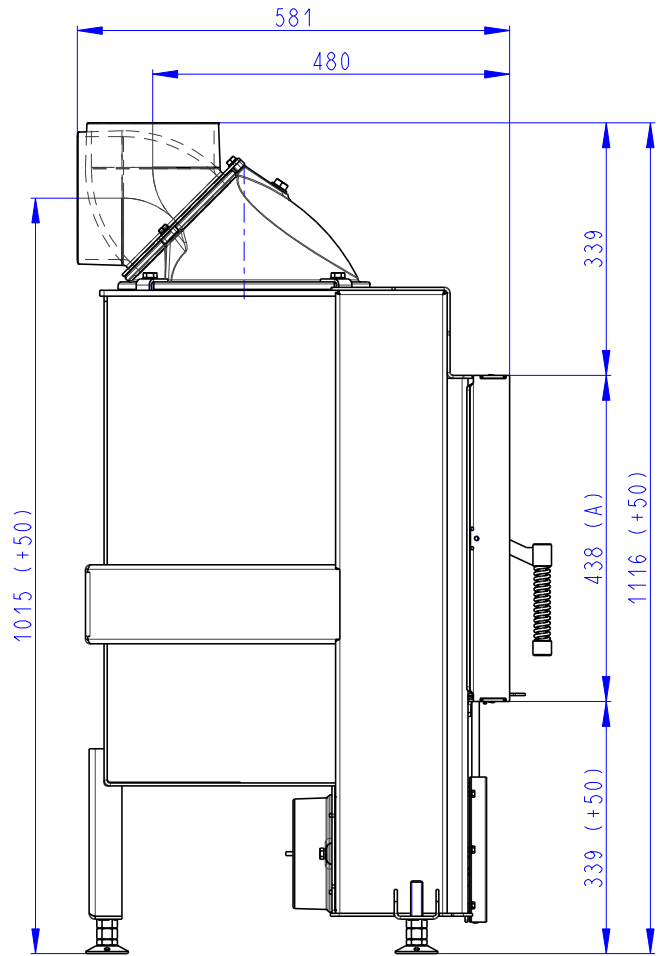

Rozmery v mm
 Maße in mm
 Dimensions in mm

Dynamic 3g 66.44.01
 226 kg

- (A) Zastavbovy rozmer / Baumaße / In-built dimension
- (C) Centralni privod vzduchu / Central air inlet / Zentralluftzufuhr
- (L) Volna plocha proskleni / Free glass area / Freie Glassichtfläche

Rozměry v mm
Maße in mm
Dimensions in mm

Dynamic 3g 66.44.01
+ D3 KPL 180

240 kg

(A) Zastavbovy rozmer / Baumaße / In-built dimension
(C) Centralni privod vzduchu / Central air inlet / Zentralluftzufuhr

Rozmery v mm
Maße in mm
Dimensions in mm

Dynamic 3g 66.44.01
+ D3 PR 200

234 kg

(A) Zastavbovy rozmer / Baumaße / In-built dimension
(C) Centralni privod vzduchu / Central air inlet / Zentralluftzufuhr

Rozměry v mm
 Maße in mm
 Dimensions in mm

Dynamic 3g 66.44.01
 + D3 PR 200 + AKKUM KV 08B

540 kg

(A) Zastavbovy rozmer / Baumaße / In-built dimension
 (C) Centralni privod vzduchu / Central air inlet / Zentralluftzufuhr

Rozmery v mm
 Maße in mm
 Dimensions in mm