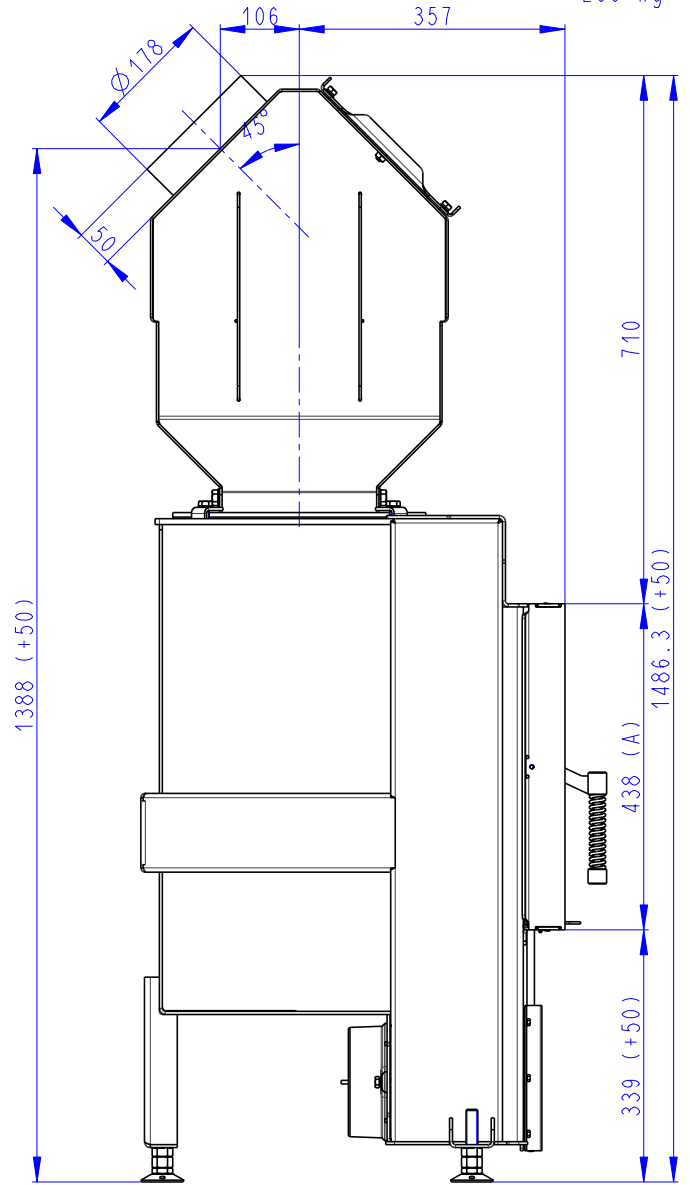

Dynamic 3g 66.44.01
+ D3 PR 200

234 kg

(A) Zastavbovy rozmer / Baumaße / In-built dimension
(C) Centralni privod vzduchu / Central air inlet / Zentralluftzufuhr

Rozměry v mm
 Maße in mm
 Dimensions in mm

Dynamic 3g 66.44.01
 + D3 PR 200 + AKKUM KV 08B

540 kg

(A) Zastavbovy rozmer / Baumaße / In-built dimension
 (C) Centralni privod vzduchu / Central air inlet / Zentralluftzufuhr

Rozmery v mm
 Maße in mm
 Dimensions in mm

Dynamic 3g 66.44.01
 + D3 VY01

269 kg

(A) Zastavbovy rozmer / Baumaße / In-built dimension
 (C) Centralni privod vzduchu / Central air inlet / Zentralluftzufuhr

Rozmery v mm
Maße in mm
Dimensions in mm

Dynamic 3g 66.44.01
+ D3H RAM 04

(A) Zastavbovy rozmer / Baumaße / In-built dimension
(C) Centralni privod vzduchu / Central air inlet / Zentralluftzufuhr

Rozměry v mm
Maße in mm
Dimensions in mm

Dynamic 3g 66.44.01
+ D3H RAM 06

(A) Zastavbovy rozmer / Baumaße / In-built dimension
(C) Centralni privod vzduchu / Central air inlet / Zentralluftzufuhr