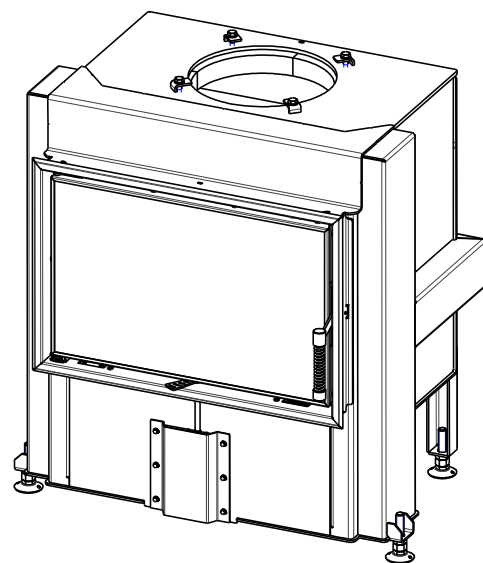

Dynamic 3g 66.44.01
 + D3 VY01

269 kg

(A) Zastavbovy rozmer / Baumaße / In-built dimension
 (C) Centralni privod vzduchu / Central air inlet / Zentralluftzufuhr

Rozmery v mm
Maße in mm
Dimensions in mm

Dynamic 3g 66.44.01
+ D3H RAM 04

(A) Zastavbovy rozmer / Baumaße / In-built dimension
(C) Centralni privod vzduchu / Central air inlet / Zentralluftzufuhr

Rozměry v mm
Maße in mm
Dimensions in mm

Dynamic 3g 66.44.01
+ D3H RAM 06

(A) Zastavbovy rozmer / Baumaße / In-built dimension
(C) Centralni privod vzduchu / Central air inlet / Zentralluftzufuhr