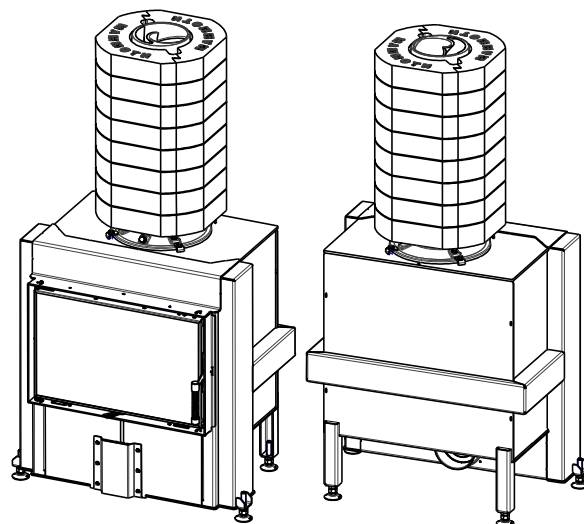

Dynamic 3g 66.44.01
+ D3 PR 200

234 kg

(A) Zastavbovy rozmer / Baumaße / In-built dimension
(C) Centralni privod vzduchu / Central air inlet / Zentralluftzufuhr

Rozměry v mm
 Maße in mm
 Dimensions in mm

Dynamic 3g 66.44.01
 + D3 PR 200 + AKKUM KV 08B

540 kg

(A) Zastavbovy rozmer / Baumaße / In-built dimension
 (C) Centralni privod vzduchu / Central air inlet / Zentralluftzufuhr

Rozmery v mm
 Maße in mm
 Dimensions in mm

Dynamic 3g 66.44.01
 + D3 VY01

269 kg

(A) Zastavbovy rozmer / Baumaße / In-built dimension
 (C) Centralni privod vzduchu / Central air inlet / Zentralluftzufuhr

Rozmery v mm
Maße in mm
Dimensions in mm

Dynamic 3g 66.44.01
+ D3H RAM 04