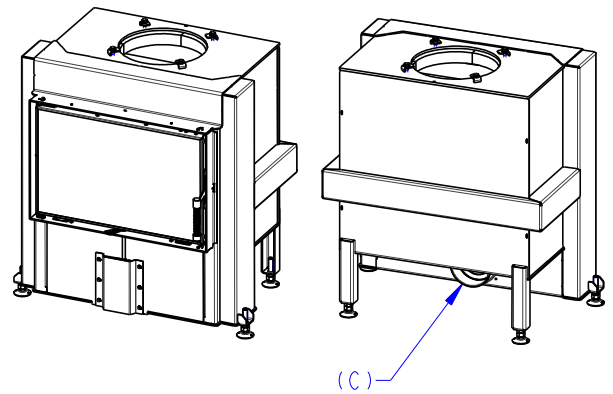

Rozmery v mm
 Maße in mm
 Dimensions in mm

Dynamic 3g 66.44.01
 226 kg

- (A) Zastavbovy rozmer / Baumaße / In-built dimension
- (C) Centralni privod vzduchu / Central air inlet / Zentralluftzufuhr
- (L) Volna plocha proskleni / Free glass area / Freie Glassichtfläche

Rozměry v mm
Maße in mm
Dimensions in mm

Dynamic 3g 66.44.01
+ D3 KPL 180

240 kg

(A) Zastavbovy rozmer / Baumaße / In-built dimension
(C) Centralni privod vzduchu / Central air inlet / Zentralluftzufuhr

Rozmery v mm
Maße in mm
Dimensions in mm

Dynamic 3g 66.44.01
+ D3 PR 200

234 kg

(A) Zastavbovy rozmer / Baumaße / In-built dimension
(C) Centralni privod vzduchu / Central air inlet / Zentralluftzufuhr

Rozměry v mm
 Maße in mm
 Dimensions in mm

Dynamic 3g 66.44.01
 + D3 PR 200 + AKKUM KV 08B

540 kg

(A) Zastavbovy rozmer / Baumaße / In-built dimension
 (C) Centralni privod vzduchu / Central air inlet / Zentralluftzufuhr

Rozmery v mm
 Maße in mm
 Dimensions in mm