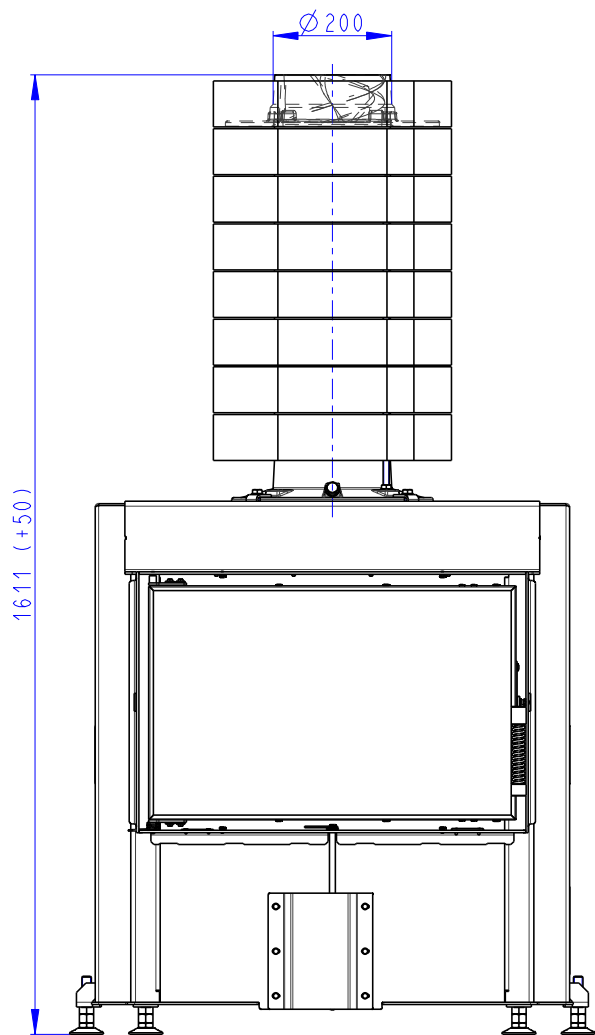

Rozměry v mm
Maße in mm
Dimensions in mm

Dynamic 3g 66.44.01
+ D3 KPL 180

240 kg

(A) Zastavbovy rozmer / Baumaße / In-built dimension
(C) Centralni privod vzduchu / Central air inlet / Zentralluftzufuhr

Rozmery v mm
Maße in mm
Dimensions in mm

Dynamic 3g 66.44.01
+ D3 PR 200

234 kg

(A) Zastavbovy rozmer / Baumaße / In-built dimension
(C) Centralni privod vzduchu / Central air inlet / Zentralluftzufuhr

Rozměry v mm
 Maße in mm
 Dimensions in mm

Dynamic 3g 66.44.01
 + D3 PR 200 + AKKUM KV 08B

540 kg

(A) Zastavbovy rozmer / Baumaße / In-built dimension
 (C) Centralni privod vzduchu / Central air inlet / Zentralluftzufuhr

Rozmery v mm
 Maße in mm
 Dimensions in mm

Dynamic 3g 66.44.01
 + D3 VY01

269 kg

(A) Zastavbovy rozmer / Baumaße / In-built dimension
 (C) Centralni privod vzduchu / Central air inlet / Zentralluftzufuhr

Rozmery v mm
Maße in mm
Dimensions in mm

Dynamic 3g 66.44.01
+ D3H RAM 04