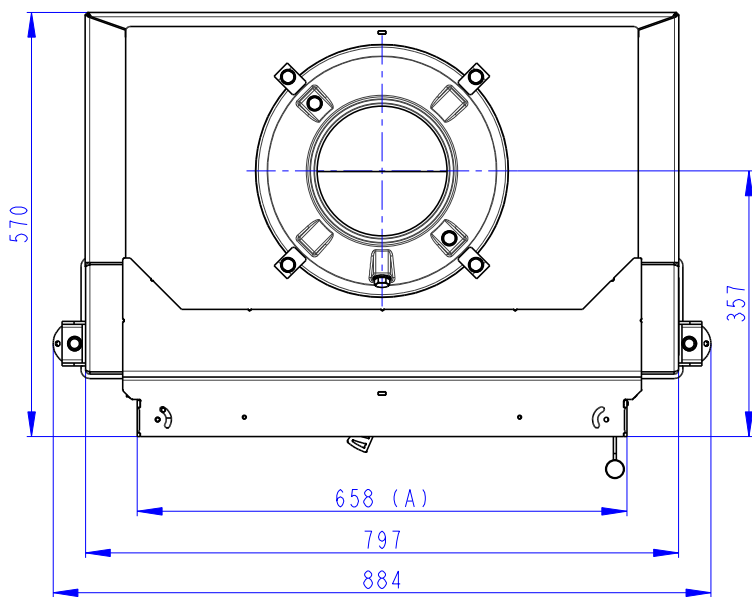

Rozměry v mm
Maße in mm
Dimensions in mm

Dynamic 3g 66.44.01
+ D3 KPL 180

240 kg

(A) Zastavbovy rozmer / Baumaße / In-built dimension
(C) Centralni privod vzduchu / Central air inlet / Zentralluftzufuhr

Rozmery v mm
Maße in mm
Dimensions in mm

Dynamic 3g 66.44.01
+ D3 PR 200

234 kg

(A) Zastavbovy rozmer / Baumaße / In-built dimension
(C) Centralni privod vzduchu / Central air inlet / Zentralluftzufuhr

Rozměry v mm
 Maße in mm
 Dimensions in mm

Dynamic 3g 66.44.01
 + D3 PR 200 + AKKUM KV 08B

540 kg

(A) Zastavbovy rozmer / Baumaße / In-built dimension
 (C) Centralni privod vzduchu / Central air inlet / Zentralluftzufuhr

Rozmery v mm
 Maße in mm
 Dimensions in mm

Dynamic 3g 66.44.01
 + D3 VY01

269 kg

(A) Zastavbovy rozmer / Baumaße / In-built dimension
 (C) Centralni privod vzduchu / Central air inlet / Zentralluftzufuhr

Rozmery v mm
Maße in mm
Dimensions in mm

Dynamic 3g 66.44.01
+ D3H RAM 04