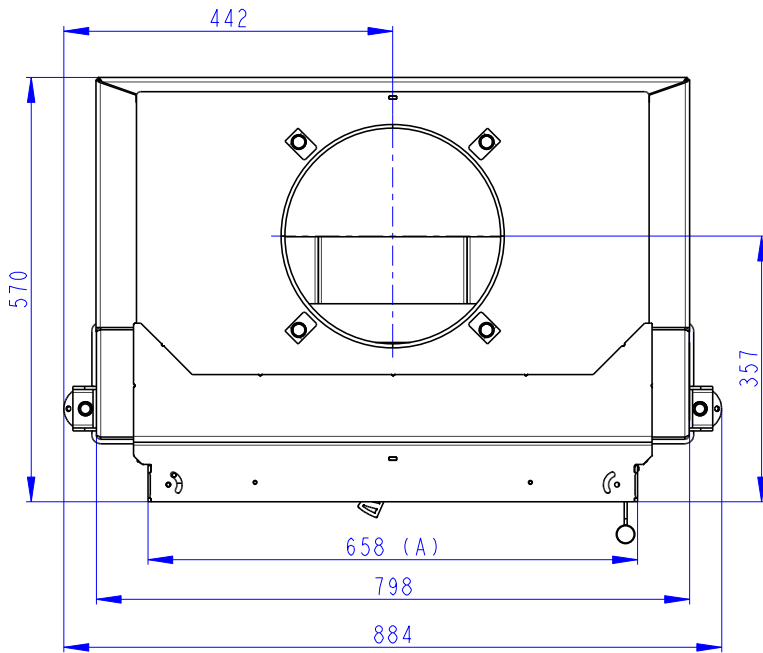

Rozmery v mm
 Maße in mm
 Dimensions in mm

Dynamic 3g 66.44.01
 226 kg

- (A) Zastavbovy rozmer / Baumaße / In-built dimension
- (C) Centralni privod vzduchu / Central air inlet / Zentralluftzufuhr
- (L) Volna plocha proskleni / Free glass area / Freie Glassichtfläche

Rozměry v mm
Maße in mm
Dimensions in mm

Dynamic 3g 66.44.01
+ D3 KPL 180

240 kg

(A) Zastavbovy rozmer / Baumaße / In-built dimension
(C) Centralni privod vzduchu / Central air inlet / Zentralluftzufuhr

Rozmery v mm
Maße in mm
Dimensions in mm

Dynamic 3g 66.44.01
+ D3 PR 200

234 kg

(A) Zastavbovy rozmer / Baumaße / In-built dimension
(C) Centralni privod vzduchu / Central air inlet / Zentralluftzufuhr

Rozměry v mm
 Maße in mm
 Dimensions in mm

Dynamic 3g 66.44.01
 + D3 PR 200 + AKKUM KV 08B

540 kg

(A) Zastavbovy rozmer / Baumaße / In-built dimension
 (C) Centralni privod vzduchu / Central air inlet / Zentralluftzufuhr

Rozmery v mm
 Maße in mm
 Dimensions in mm