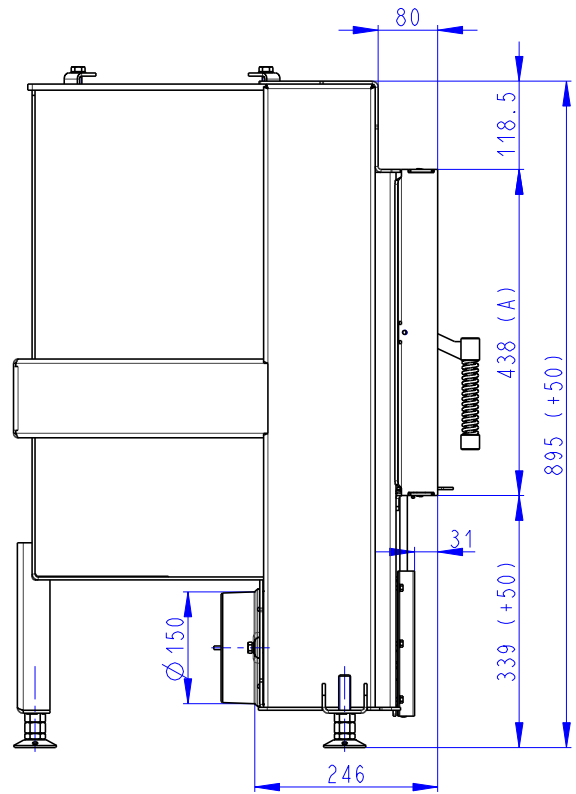

Rozmery v mm
 Maße in mm
 Dimensions in mm

Dynamic 3g 66.44.01
 226 kg

- (A) Zastavbovy rozmer / Baumaße / In-built dimension
- (C) Centralni privod vzduchu / Central air inlet / Zentralluftzufuhr
- (L) Volna plocha proskleni / Free glass area / Freie Glassichtfläche

Rozměry v mm
Maße in mm
Dimensions in mm

Dynamic 3g 66.44.01
+ D3 KPL 180

240 kg

(A) Zastavbovy rozmer / Baumaße / In-built dimension
(C) Centralni privod vzduchu / Central air inlet / Zentralluftzufuhr

Rozmery v mm
Maße in mm
Dimensions in mm

Dynamic 3g 66.44.01
+ D3 PR 200

234 kg

(A) Zastavbovy rozmer / Baumaße / In-built dimension
(C) Centralni privod vzduchu / Central air inlet / Zentralluftzufuhr

Rozměry v mm
 Maße in mm
 Dimensions in mm

Dynamic 3g 66.44.01
 + D3 PR 200 + AKKUM KV 08B

540 kg

(A) Zastavbovy rozmer / Baumaße / In-built dimension
 (C) Centralni privod vzduchu / Central air inlet / Zentralluftzufuhr

Rozmery v mm
 Maße in mm
 Dimensions in mm