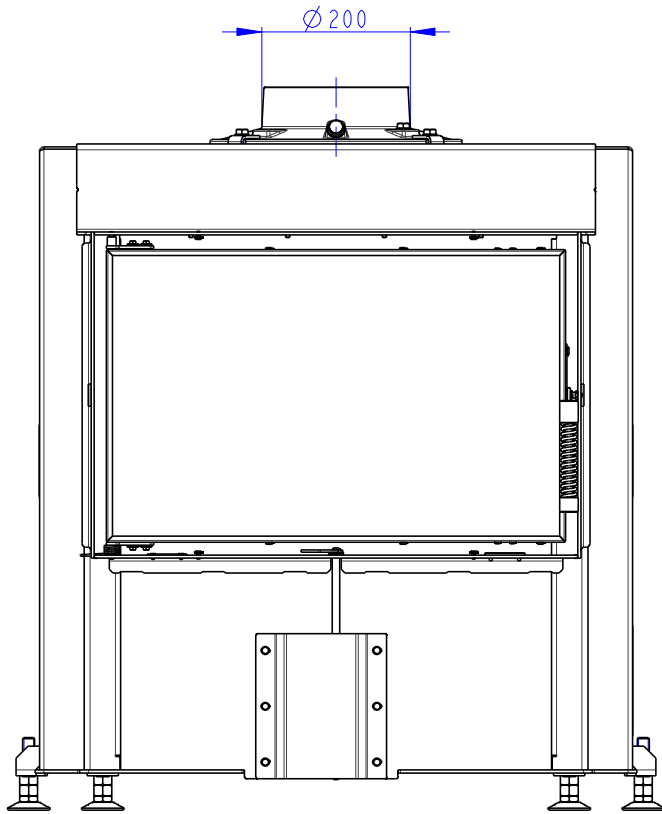

Rozmery v mm
 Maße in mm
 Dimensions in mm

Dynamic 3g 66.44.01
 226 kg

- (A) Zastavbovy rozmer / Baumaße / In-built dimension
- (C) Centralni privod vzduchu / Central air inlet / Zentralluftzufuhr
- (L) Volna plocha proskleni / Free glass area / Freie Glassichtfläche

Rozměry v mm
Maße in mm
Dimensions in mm

Dynamic 3g 66.44.01
+ D3 KPL 180

240 kg

(A) Zastavbovy rozmer / Baumaße / In-built dimension
(C) Centralni privod vzduchu / Central air inlet / Zentralluftzufuhr

Rozmery v mm
Maße in mm
Dimensions in mm

Dynamic 3g 66.44.01
+ D3 PR 200

234 kg

(A) Zastavbovy rozmer / Baumaße / In-built dimension
(C) Centralni privod vzduchu / Central air inlet / Zentralluftzufuhr

Rozměry v mm
 Maße in mm
 Dimensions in mm

Dynamic 3g 66.44.01
 + D3 PR 200 + AKKUM KV 08B

540 kg

(A) Zastavbovy rozmer / Baumaße / In-built dimension
 (C) Centralni privod vzduchu / Central air inlet / Zentralluftzufuhr

Rozmery v mm
 Maße in mm
 Dimensions in mm