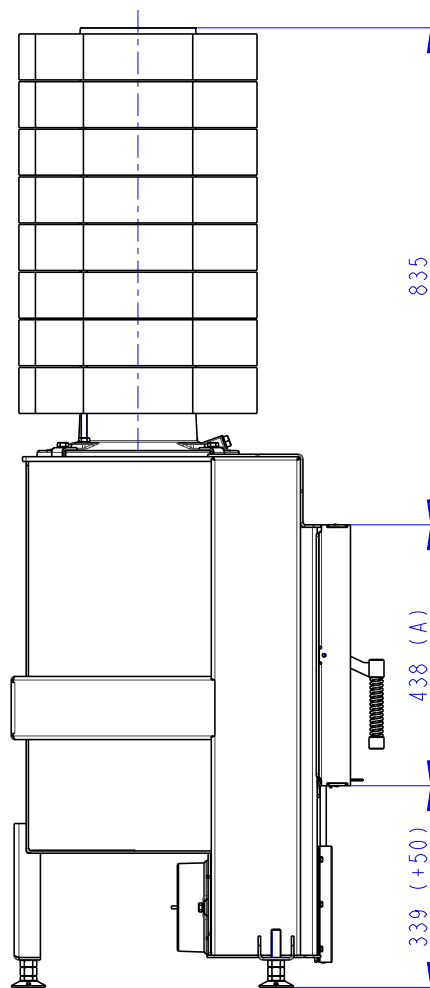

Rozměry v mm
Maße in mm
Dimensions in mm

Dynamic 3g 66.44.01
+ D3 KPL 180

240 kg

(A) Zastavbovy rozmer / Baumaße / In-built dimension
(C) Centralni privod vzduchu / Central air inlet / Zentralluftzufuhr

Rozmery v mm
Maße in mm
Dimensions in mm

Dynamic 3g 66.44.01
+ D3 PR 200

234 kg

(A) Zastavbovy rozmer / Baumaße / In-built dimension
(C) Centralni privod vzduchu / Central air inlet / Zentralluftzufuhr

Rozměry v mm
 Maße in mm
 Dimensions in mm

Dynamic 3g 66.44.01
 + D3 PR 200 + AKKUM KV 08B

540 kg

(A) Zastavbovy rozmer / Baumaße / In-built dimension
 (C) Centralni privod vzduchu / Central air inlet / Zentralluftzufuhr

Rozmery v mm
 Maße in mm
 Dimensions in mm

Dynamic 3g 66.44.01
 + D3 VY01

269 kg

(A) Zastavbovy rozmer / Baumaße / In-built dimension
 (C) Centralni privod vzduchu / Central air inlet / Zentralluftzufuhr

Rozmery v mm
Maße in mm
Dimensions in mm

Dynamic 3g 66.44.01
+ D3H RAM 04