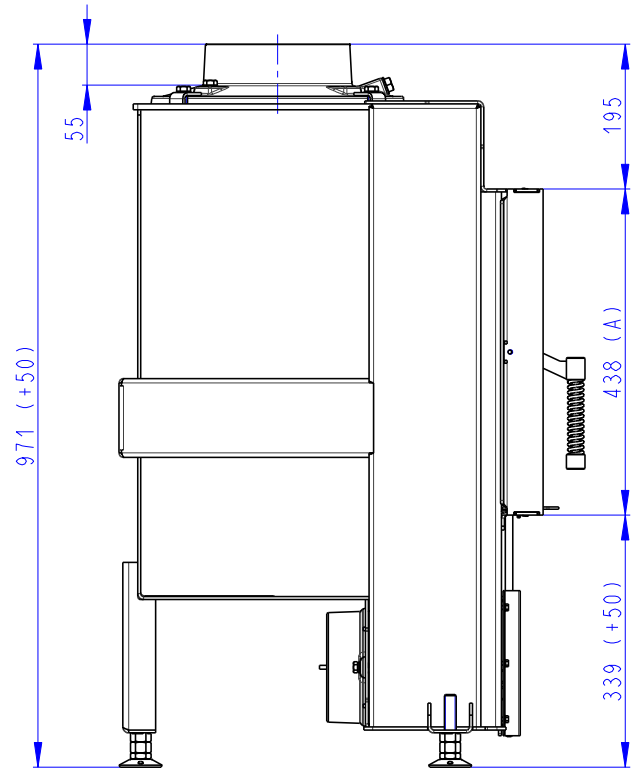

Rozměry v mm
Maße in mm
Dimensions in mm

Dynamic 3g 66.44.01
+ D3 KPL 180

240 kg

(A) Zastavbovy rozmer / Baumaße / In-built dimension
(C) Centralni privod vzduchu / Central air inlet / Zentralluftzufuhr

Rozmery v mm
Maße in mm
Dimensions in mm

Dynamic 3g 66.44.01
+ D3 PR 200

234 kg

(A) Zastavbovy rozmer / Baumaße / In-built dimension
(C) Centralni privod vzduchu / Central air inlet / Zentralluftzufuhr

Rozměry v mm
 Maße in mm
 Dimensions in mm

Dynamic 3g 66.44.01
 + D3 PR 200 + AKKUM KV 08B

540 kg

(A) Zastavbovy rozmer / Baumaße / In-built dimension
 (C) Centralni privod vzduchu / Central air inlet / Zentralluftzufuhr

Rozmery v mm
 Maße in mm
 Dimensions in mm

Dynamic 3g 66.44.01
 + D3 VY01

269 kg

(A) Zastavbovy rozmer / Baumaße / In-built dimension
 (C) Centralni privod vzduchu / Central air inlet / Zentralluftzufuhr

Rozmery v mm
Maße in mm
Dimensions in mm

Dynamic 3g 66.44.01
+ D3H RAM 04