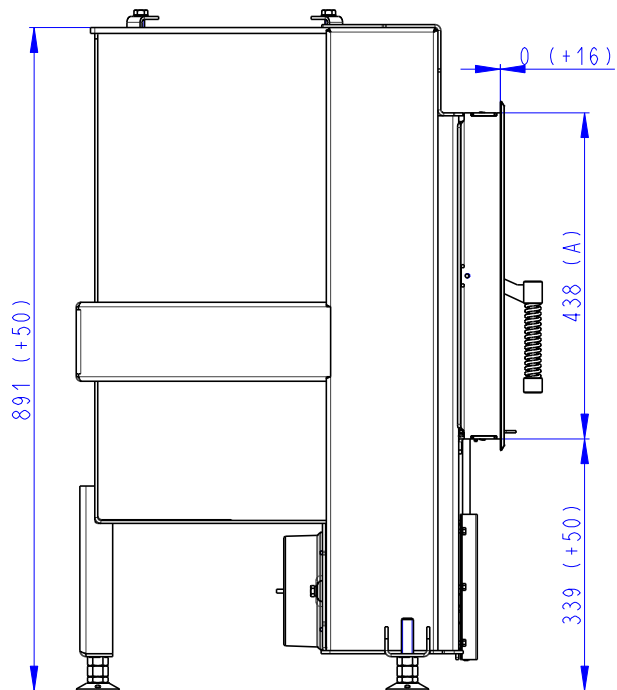

Dynamic 3g 66.44.01
 + D3 PR 200 + AKKUM KV 08B

540 kg

(A) Zastavbovy rozmer / Baumaße / In-built dimension
 (C) Centralni privod vzduchu / Central air inlet / Zentralluftzufuhr

Rozmery v mm
 Maße in mm
 Dimensions in mm

Dynamic 3g 66.44.01
 + D3 VY01

269 kg

(A) Zastavbovy rozmer / Baumaße / In-built dimension
 (C) Centralni privod vzduchu / Central air inlet / Zentralluftzufuhr

Rozmery v mm
Maße in mm
Dimensions in mm

Dynamic 3g 66.44.01
+ D3H RAM 04

(A) Zastavbovy rozmer / Baumaße / In-built dimension
(C) Centralni privod vzduchu / Central air inlet / Zentralluftzufuhr

Rozměry v mm
Maße in mm
Dimensions in mm

Dynamic 3g 66.44.01
+ D3H RAM 06

(A) Zastavbovy rozmer / Baumaße / In-built dimension
(C) Centralni privod vzduchu / Central air inlet / Zentralluftzufuhr