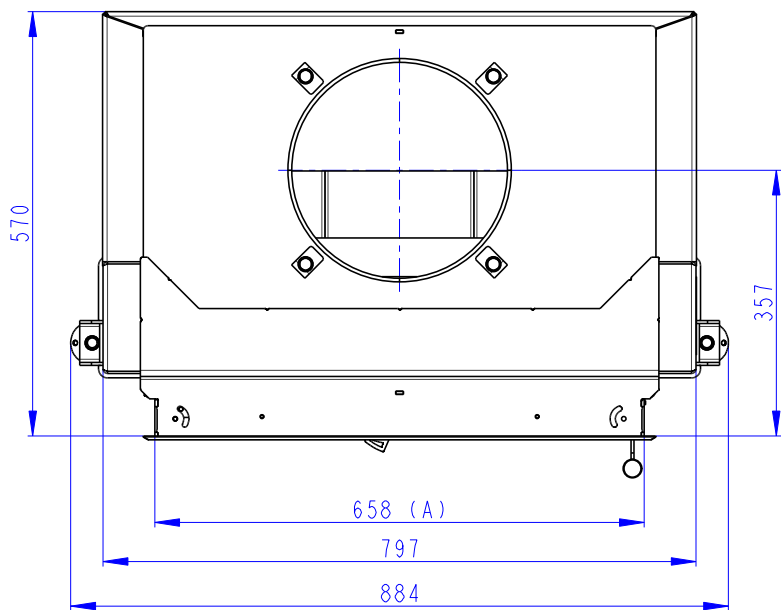

Dynamic 3g 66.44.01
 + D3 PR 200 + AKKUM KV 08B

540 kg

(A) Zastavbovy rozmer / Baumaße / In-built dimension
 (C) Centralni privod vzduchu / Central air inlet / Zentralluftzufuhr

Rozmery v mm
 Maße in mm
 Dimensions in mm

Dynamic 3g 66.44.01
 + D3 VY01

269 kg

(A) Zastavbovy rozmer / Baumaße / In-built dimension
 (C) Centralni privod vzduchu / Central air inlet / Zentralluftzufuhr

Rozmery v mm
Maße in mm
Dimensions in mm

Dynamic 3g 66.44.01
+ D3H RAM 04

(A) Zastavbovy rozmer / Baumaße / In-built dimension
(C) Centralni privod vzduchu / Central air inlet / Zentralluftzufuhr

Rozměry v mm
Maße in mm
Dimensions in mm

Dynamic 3g 66.44.01
+ D3H RAM 06

(A) Zastavbovy rozmer / Baumaße / In-built dimension
(C) Centralni privod vzduchu / Central air inlet / Zentralluftzufuhr