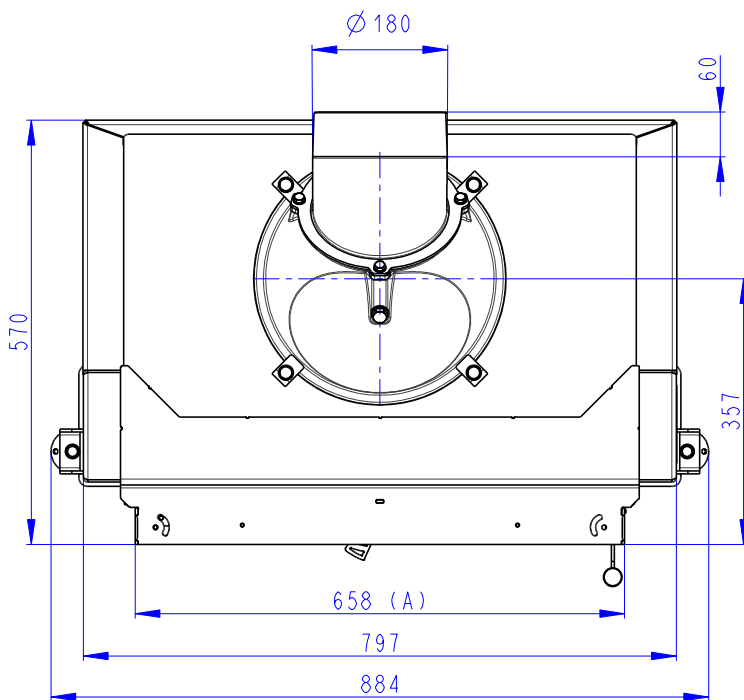

Rozmery v mm
 Maße in mm
 Dimensions in mm

Dynamic 3g 66.44.01
 226 kg

- (A) Zastavbovy rozmer / Baumaße / In-built dimension
- (C) Centralni privod vzduchu / Central air inlet / Zentralluftzufuhr
- (L) Volna plocha proskleni / Free glass area / Freie Glassichtfläche

Rozměry v mm
Maße in mm
Dimensions in mm

Dynamic 3g 66.44.01
+ D3 KPL 180

240 kg

(A) Zastavbovy rozmer / Baumaße / In-built dimension
(C) Centralni privod vzduchu / Central air inlet / Zentralluftzufuhr

Rozmery v mm
Maße in mm
Dimensions in mm

Dynamic 3g 66.44.01
+ D3 PR 200

234 kg

(A) Zastavbovy rozmer / Baumaße / In-built dimension
(C) Centralni privod vzduchu / Central air inlet / Zentralluftzufuhr

Rozměry v mm
 Maße in mm
 Dimensions in mm

Dynamic 3g 66.44.01
 + D3 PR 200 + AKKUM KV 08B

540 kg

(A) Zastavbovy rozmer / Baumaße / In-built dimension
 (C) Centralni privod vzduchu / Central air inlet / Zentralluftzufuhr

Rozmery v mm
 Maße in mm
 Dimensions in mm