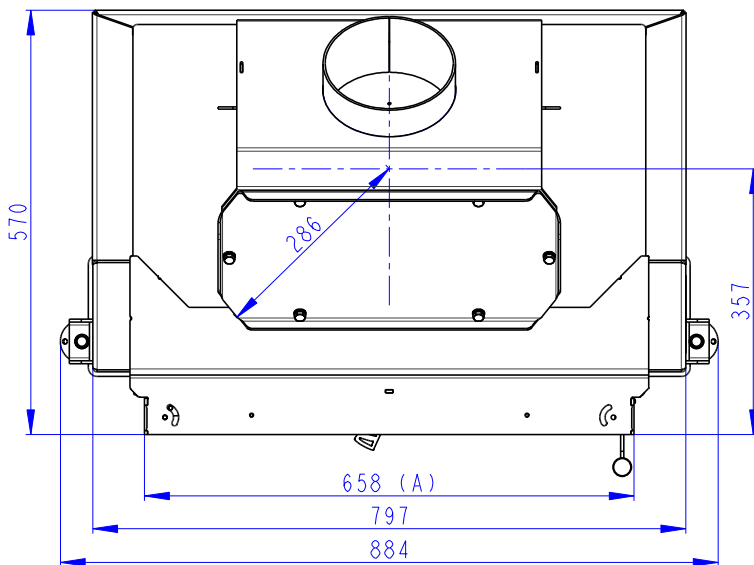

Dynamic 3g 66.44.01
+ D3 PR 200

234 kg

(A) Zastavbovy rozmer / Baumaße / In-built dimension
(C) Centralni privod vzduchu / Central air inlet / Zentralluftzufuhr

Rozměry v mm
 Maße in mm
 Dimensions in mm

Dynamic 3g 66.44.01
 + D3 PR 200 + AKKUM KV 08B

540 kg

(A) Zastavbovy rozmer / Baumaße / In-built dimension
 (C) Centralni privod vzduchu / Central air inlet / Zentralluftzufuhr

Rozmery v mm
 Maße in mm
 Dimensions in mm

Dynamic 3g 66.44.01
 + D3 VY01

269 kg

(A) Zastavbovy rozmer / Baumaße / In-built dimension
 (C) Centralni privod vzduchu / Central air inlet / Zentralluftzufuhr

Rozmery v mm
Maße in mm
Dimensions in mm

Dynamic 3g 66.44.01
+ D3H RAM 04

(A) Zastavbovy rozmer / Baumaße / In-built dimension
(C) Centralni privod vzduchu / Central air inlet / Zentralluftzufuhr

Rozměry v mm
Maße in mm
Dimensions in mm

Dynamic 3g 66.44.01
+ D3H RAM 06

(A) Zastavbovy rozmer / Baumaße / In-built dimension
(C) Centralni privod vzduchu / Central air inlet / Zentralluftzufuhr