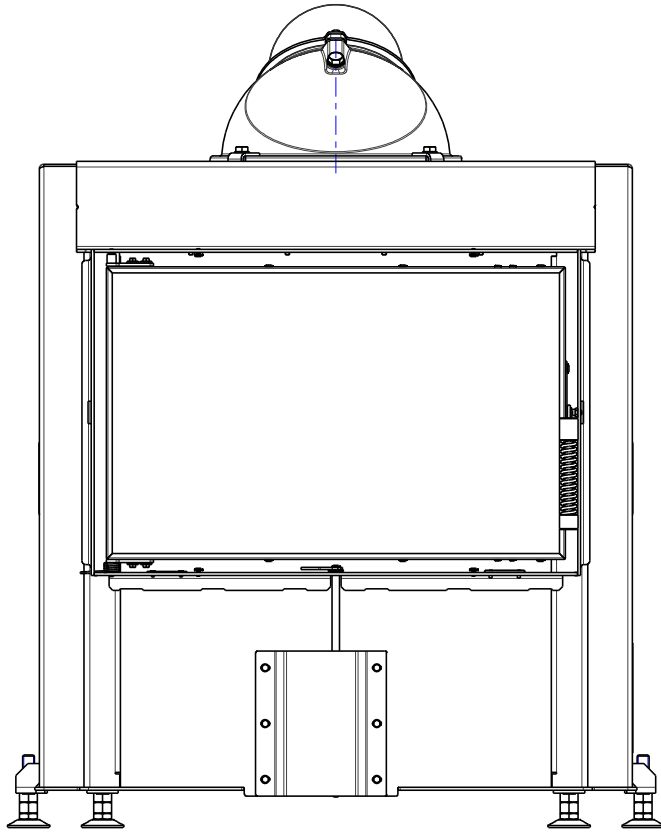

Rozmery v mm
 Maße in mm
 Dimensions in mm

Dynamic 3g 66.44.01
 226 kg

- (A) Zastavbovy rozmer / Baumaße / In-built dimension
- (C) Centralni privod vzduchu / Central air inlet / Zentralluftzufuhr
- (L) Volna plocha proskleni / Free glass area / Freie Glassichtfläche

Rozměry v mm
Maße in mm
Dimensions in mm

Dynamic 3g 66.44.01
+ D3 KPL 180

240 kg

(A) Zastavbovy rozmer / Baumaße / In-built dimension
(C) Centralni privod vzduchu / Central air inlet / Zentralluftzufuhr

Rozmery v mm
Maße in mm
Dimensions in mm

Dynamic 3g 66.44.01
+ D3 PR 200

234 kg

(A) Zastavbovy rozmer / Baumaße / In-built dimension
(C) Centralni privod vzduchu / Central air inlet / Zentralluftzufuhr

Rozměry v mm
 Maße in mm
 Dimensions in mm

Dynamic 3g 66.44.01
 + D3 PR 200 + AKKUM KV 08B

540 kg

(A) Zastavbovy rozmer / Baumaße / In-built dimension
 (C) Centralni privod vzduchu / Central air inlet / Zentralluftzufuhr

Rozmery v mm
 Maße in mm
 Dimensions in mm