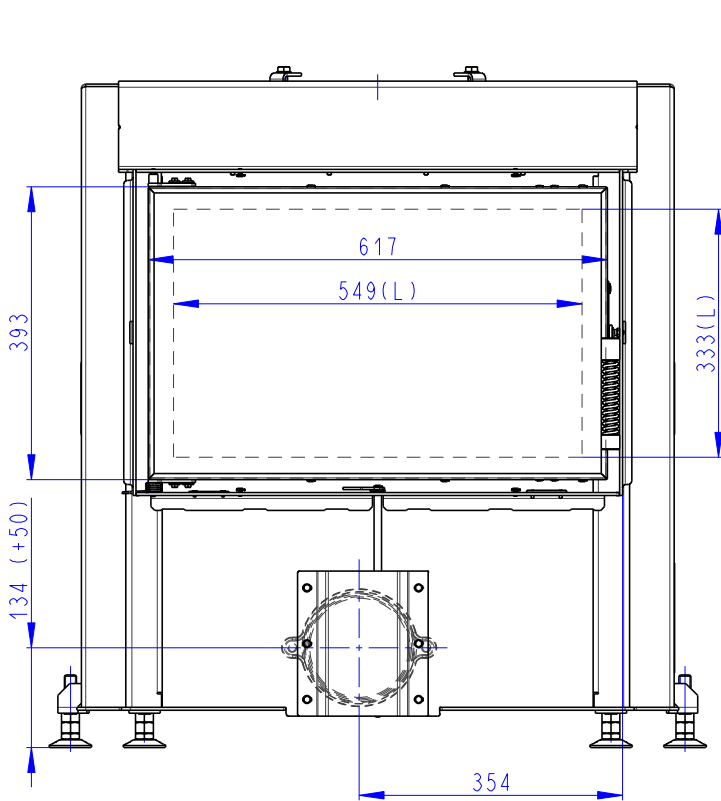

Rozmery v mm
 Maße in mm
 Dimensions in mm

Dynamic 3g 66.44.01
 226 kg

- (A) Zastavbovy rozmer / Baumaße / In-built dimension
- (C) Centralni privod vzduchu / Central air inlet / Zentralluftzufuhr
- (L) Volna plocha proskleni / Free glass area / Freie Glassichtfläche

Rozměry v mm
Maße in mm
Dimensions in mm

Dynamic 3g 66.44.01
+ D3 KPL 180

240 kg

(A) Zastavbovy rozmer / Baumaße / In-built dimension
(C) Centralni privod vzduchu / Central air inlet / Zentralluftzufuhr

Rozmery v mm
Maße in mm
Dimensions in mm

Dynamic 3g 66.44.01
+ D3 PR 200

234 kg

(A) Zastavbovy rozmer / Baumaße / In-built dimension
(C) Centralni privod vzduchu / Central air inlet / Zentralluftzufuhr

Rozměry v mm
 Maße in mm
 Dimensions in mm

Dynamic 3g 66.44.01
 + D3 VY01

269 kg

(A) Zastavbovy rozmer / Baumaße / In-built dimension
 (C) Centralni privod vzduchu / Central air inlet / Zentralluftzufuhr

Rozmery v mm
Maße in mm
Dimensions in mm

Dynamic 3g 66.44.01
+ D3H RAM 04