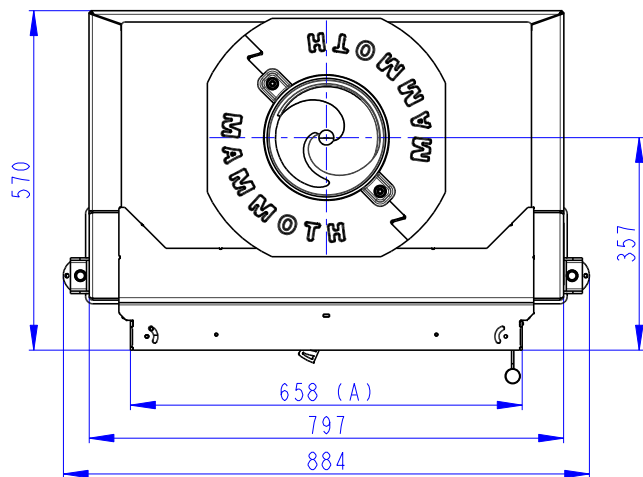

Rozměry v mm
Maße in mm
Dimensions in mm

Dynamic 3g 66.44.01
+ D3 KPL 180

240 kg

(A) Zastavbovy rozmer / Baumaße / In-built dimension
(C) Centralni privod vzduchu / Central air inlet / Zentralluftzufuhr

Rozmery v mm
Maße in mm
Dimensions in mm

Dynamic 3g 66.44.01
+ D3 PR 200

234 kg

(A) Zastavbovy rozmer / Baumaße / In-built dimension
(C) Centralni privod vzduchu / Central air inlet / Zentralluftzufuhr

Rozměry v mm
 Maße in mm
 Dimensions in mm

Dynamic 3g 66.44.01
 + D3 PR 200 + AKKUM KV 08B

540 kg

(A) Zastavbovy rozmer / Baumaße / In-built dimension
 (C) Centralni privod vzduchu / Central air inlet / Zentralluftzufuhr

Rozmery v mm
 Maße in mm
 Dimensions in mm

Dynamic 3g 66.44.01
 + D3 VY01

269 kg

(A) Zastavbovy rozmer / Baumaße / In-built dimension
 (C) Centralni privod vzduchu / Central air inlet / Zentralluftzufuhr

Rozmery v mm
Maße in mm
Dimensions in mm

Dynamic 3g 66.44.01
+ D3H RAM 04