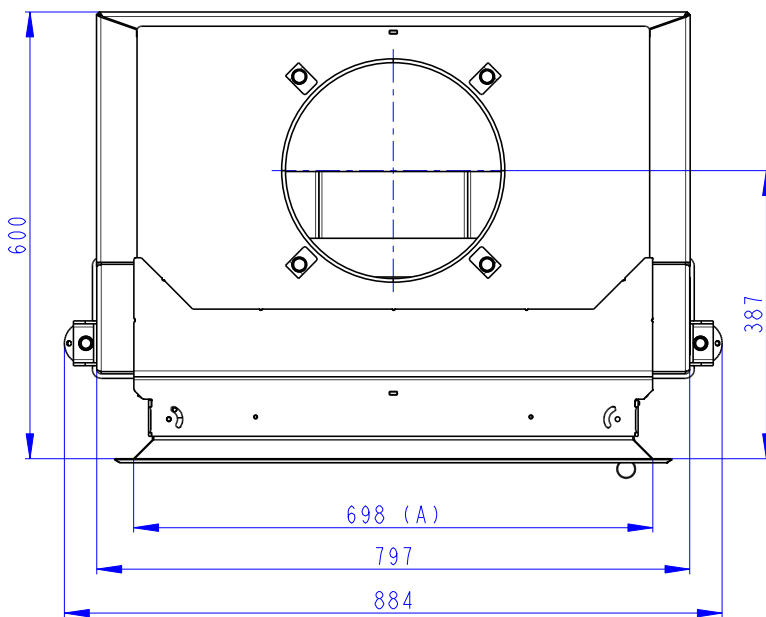

Dynamic 3g 66.44.01
 + D3 PR 200 + AKKUM KV 08B

540 kg

(A) Zastavbovy rozmer / Baumaße / In-built dimension
 (C) Centralni privod vzduchu / Central air inlet / Zentralluftzufuhr

Rozmery v mm
 Maße in mm
 Dimensions in mm

Dynamic 3g 66.44.01
 + D3 VY01

269 kg

(A) Zastavbovy rozmer / Baumaße / In-built dimension
 (C) Centralni privod vzduchu / Central air inlet / Zentralluftzufuhr

Rozmery v mm
Maße in mm
Dimensions in mm

Dynamic 3g 66.44.01
+ D3H RAM 04

(A) Zastavbovy rozmer / Baumaße / In-built dimension
(C) Centralni privod vzduchu / Central air inlet / Zentralluftzufuhr

Rozměry v mm
Maße in mm
Dimensions in mm

Dynamic 3g 66.44.01
+ D3H RAM 06

(A) Zastavbovy rozmer / Baumaße / In-built dimension
(C) Centralni privod vzduchu / Central air inlet / Zentralluftzufuhr