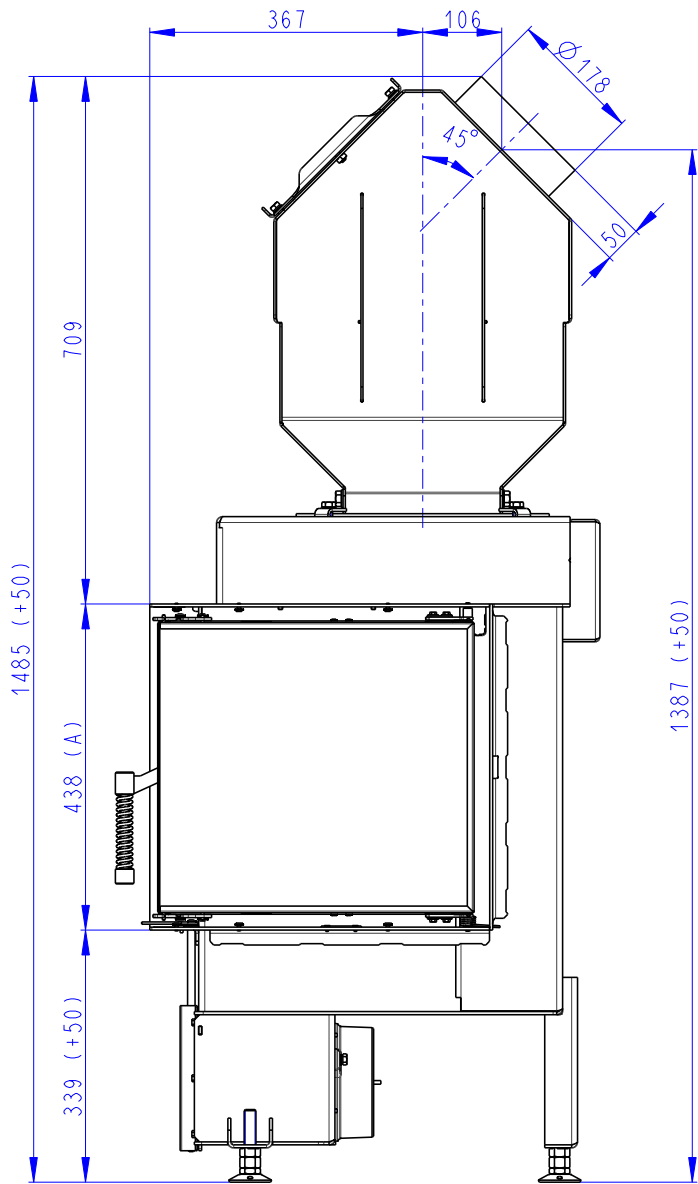

Rozměry v mm
Maße in mm
Dimensions in mm

DYNAMIC R 3G S 55.44.42.21

+ D3 PR 200

198 kg

(A) Zastavbovy rozmer / Baumaße / In-built dimension
(C) Centralni privod vzduchu / Central air inlet / Zentralluftzufuhr

Rozměry v mm
Maße in mm
Dimensions in mm

DYNAMIC R 3G S 55.44.42.21
+ D3 PR 200 + AKKUM KV 08B

499 kg

(A) Zastavbovy rozmer / Baumaße / In-built dimension
(C) Centralni privod vzduchu / Central air inlet / Zentralluftzufuhr

Rozměry v mm
Maße in mm
Dimensions in mm

DYNAMIC R 3G S 55.44.42.21
+ D3 VY01

234 kg

(A) Zastavbovy rozmer / Baumaße / In-built dimension
(C) Centralni privod vzduchu / Central air inlet / Zentralluftzufuhr

Rozměry v mm
Maße in mm
Dimensions in mm

DYNAMIC R 3G S 55.44.42.21
+ DR3SG RAM04

(A) Zastavbovy rozmer / Baumaße / In-built dimension
(C) Centralni privod vzduchu / Central air inlet / Zentralluftzufuhr