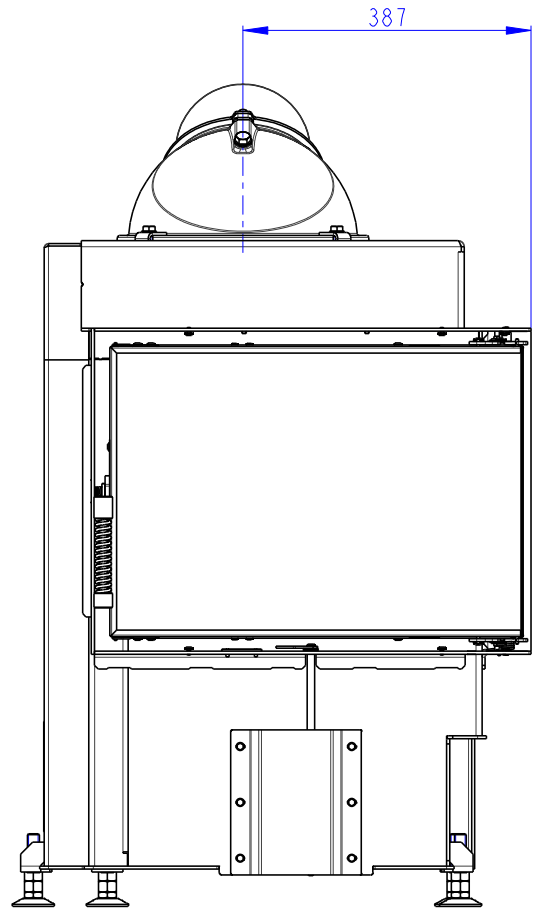

Rozměry v mm
 Maße in mm
 Dimensions in mm

DYNAMIC R 3G S 55.44.42.21

190 kg

- (A) Zastavbovy rozmer / Baumaße / In-built dimension
- (C) Centralni privod vzduchu / Central air inlet / Zentralluftzufuhr
- (L) Volna plocha proskleni / Free glass area / Freie Glassichtfläche

Rozměry v mm
 Maße in mm
 Dimensions in mm

DYNAMIC R 3G S 55.44.42.21
 + D3 KPL 180
 204 kg

(A) Zastavbovy rozmer / Baumaße / In-built dimension
 (C) Centralni privod vzduchu / Central air inlet / Zentralluftzufuhr