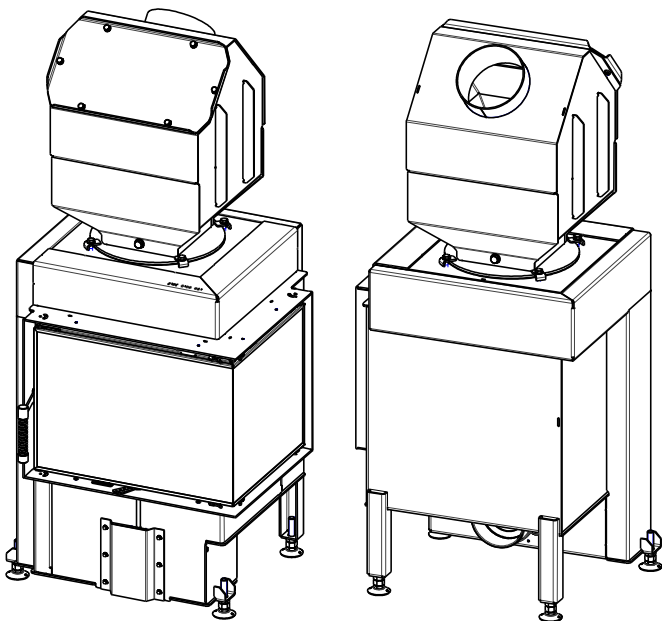

Rozměry v mm
Maße in mm
Dimensions in mm

DYNAMIC R 3G S 55.44.42.21
+ D3 PR 200 + AKKUM KV 08B

499 kg

(A) Zastavbovy rozmer / Baumaße / In-built dimension
(C) Centralni privod vzduchu / Central air inlet / Zentralluftzufuhr

Rozměry v mm
Maße in mm
Dimensions in mm

DYNAMIC R 3G S 55.44.42.21
+ D3 VY01

234 kg

(A) Zastavbovy rozmer / Baumaße / In-built dimension
(C) Centralni privod vzduchu / Central air inlet / Zentralluftzufuhr