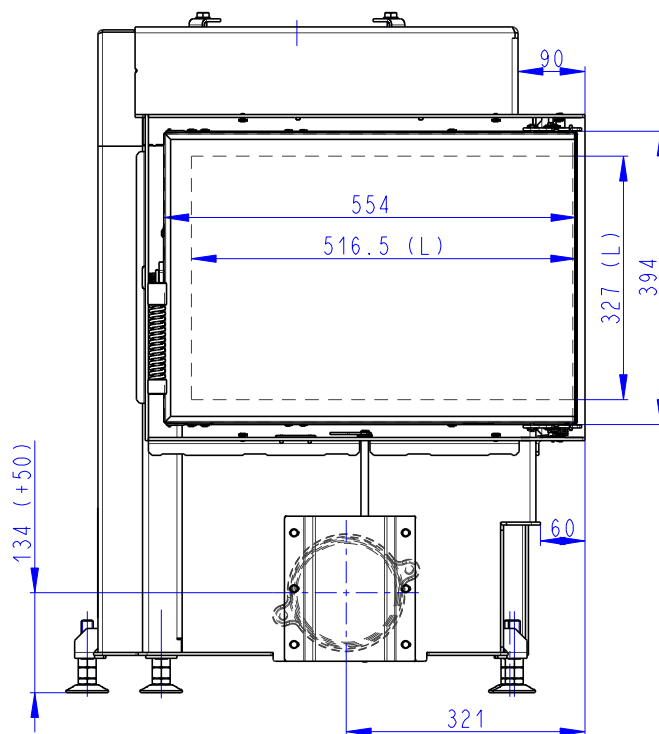

Rozměry v mm
 Maße in mm
 Dimensions in mm

DYNAMIC R 3G S 55.44.42.21

190 kg

- (A) Zastavbovy rozmer / Baumaße / In-built dimension
- (C) Centralni privod vzduchu / Central air inlet / Zentralluftzufuhr
- (L) Volna plocha proskleni / Free glass area / Freie Glassichtfläche

Rozměry v mm
 Maße in mm
 Dimensions in mm

DYNAMIC R 3G S 55.44.42.21
 + D3 KPL 180
 204 kg

(A) Zastavbovy rozmer / Baumaße / In-built dimension
 (C) Centralni privod vzduchu / Central air inlet / Zentralluftzufuhr

Rozměry v mm
Maße in mm
Dimensions in mm

DYNAMIC R 3G S 55.44.42.21

+ D3 PR 200

198 kg

(A) Zastavbovy rozmer / Baumaße / In-built dimension
(C) Centralni privod vzduchu / Central air inlet / Zentralluftzufuhr

Rozměry v mm
Maße in mm
Dimensions in mm

DYNAMIC R 3G S 55.44.42.21
+ D3 PR 200 + AKKUM KV 08B

499 kg

(A) Zastavbovy rozmer / Baumaße / In-built dimension
(C) Centralni privod vzduchu / Central air inlet / Zentralluftzufuhr