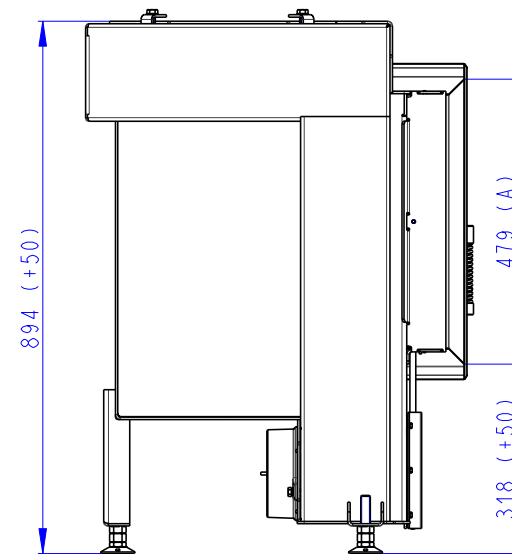

Rozměry v mm
Maße in mm
Dimensions in mm

DYNAMIC R 3G S 55.44.42.21
+ D3 VY01

234 kg

(A) Zastavbovy rozmer / Baumaße / In-built dimension
(C) Centralni privod vzduchu / Central air inlet / Zentralluftzufuhr

Rozměry v mm
Maße in mm
Dimensions in mm

DYNAMIC R 3G S 55.44.42.21
+ DR3SG RAM04

(A) Zastavbovy rozmer / Baumaße / In-built dimension
(C) Centralni privod vzduchu / Central air inlet / Zentralluftzufuhr

Rozmery v mm
Maße in mm
Dimensions in mm

DYNAMIC R 3G S 55.44.42.21
+ DR3SG RAM06

(A) Zastavbovy rozmer / Baumaße / In-built dimension
(C) Centralni privod vzduchu / Central air inlet / Zentralluftzufuhr

Rozmery v mm
 Maße in mm
 Dimensions in mm

DYNAMIC L 3G S 55.44.42.21

190 kg

- (A) Zastavbovy rozmer / Baumaße / In-built dimension
- (C) Centralni privod vzduchu / Central air inlet / Zentralluftzufuhr
- (L) Volna plocha proskleni / Free glass area / Freie Glassichtfläche