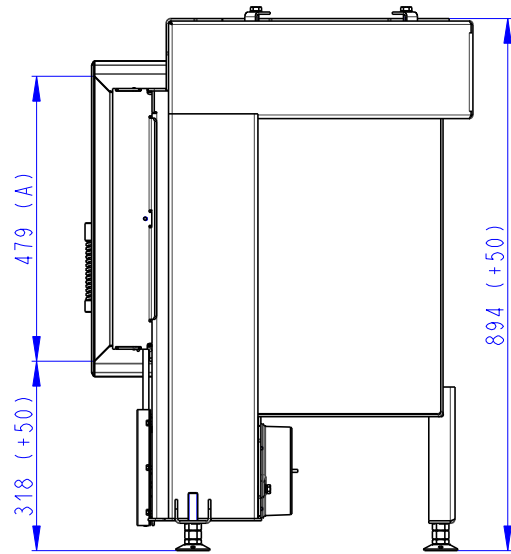

Rozměry v mm
 Maße in mm
 Dimensions in mm

DYNAMIC L 3G S 55.44.42.21
 + D3 PR 200 + AKKUM KV 08B

499 kg

(A) Zastavbovy rozmer / Baumaße / In-built dimension
 (C) Centralni privod vzduchu / Central air inlet / Zentralluftzufuhr

Rozmery v mm
 Maße in mm
 Dimensions in mm

DYNAMIC L 3G S 55.44.42.21
 + D3 VY01

234 kg

(A) Zastavbovy rozmer / Baumaße / In-built dimension
 (C) Centralni privod vzduchu / Central air inlet / Zentralluftzufuhr

Rozměry v mm
 Maße in mm
 Dimensions in mm

DYNAMIC L 3G S 55.44.42.21
 + DR3SG RAM04

(A) Zastavbovy rozmer / Baumaße / In-built dimension
 (C) Centralni privod vzduchu / Central air inlet / Zentralluftzufuhr

Rozměry v mm
Maße in mm
Dimensions in mm

DYNAMIC L 3G S 55.44.42.21
+ DR3SG RAM06

(A) Zastavbovy rozmer / Baumaße / In-built dimension
(C) Centralni privod vzduchu / Central air inlet / Zentralluftzufuhr