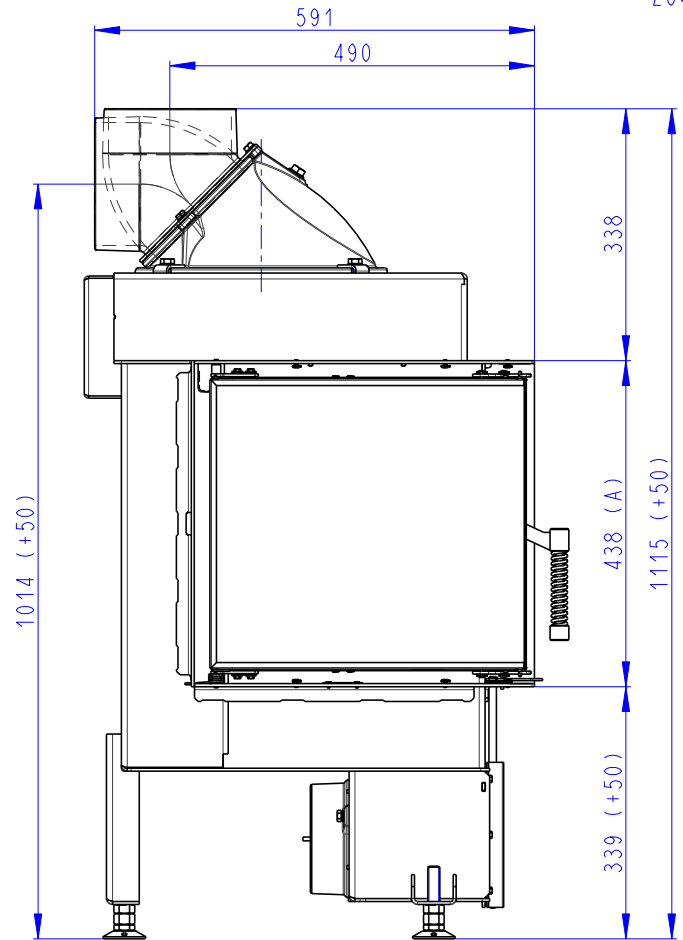

Rozmery v mm
Maße in mm
Dimensions in mm

DYNAMIC R 3G S 55.44.42.21
+ DR3SG RAM06

(A) Zastavbovy rozmer / Baumaße / In-built dimension
(C) Centralni privod vzduchu / Central air inlet / Zentralluftzufuhr

Rozmery v mm
 Maße in mm
 Dimensions in mm

DYNAMIC L 3G S 55.44.42.21

190 kg

- (A) Zastavbovy rozmer / Baumaße / In-built dimension
- (C) Centralni privod vzduchu / Central air inlet / Zentralluftzufuhr
- (L) Volna plocha proskleni / Free glass area / Freie Glassichtfläche

Rozměry v mm
 Maße in mm
 Dimensions in mm

DYNAMIC L 3G S 55.44.42.21

+ D3 KPL 180

204 kg

(A) Zastavbovy rozmer / Baumaße / In-built dimension
 (C) Centralni privod vzduchu / Central air inlet / Zentralluftzufuhr

Rozměry v mm
 Maße in mm
 Dimensions in mm

DYNAMIC L 3G S 55.44.42.21
 + D3 PR 200
 198 kg

(A) Zastavbovy rozmer / Baumaße / In-built dimension
 (C) Centralni privod vzduchu / Central air inlet / Zentralluftzufuhr