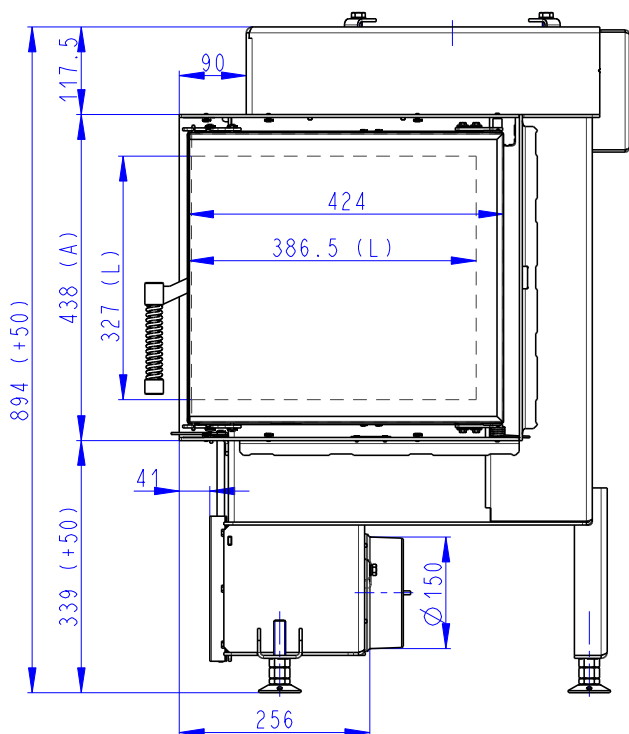

Rozměry v mm
 Maße in mm
 Dimensions in mm

DYNAMIC R 3G S 55.44.42.21

190 kg

- (A) Zastavbovy rozmer / Baumaße / In-built dimension
- (C) Centralni privod vzduchu / Central air inlet / Zentralluftzufuhr
- (L) Volna plocha proskleni / Free glass area / Freie Glassichtfläche

Rozměry v mm
 Maße in mm
 Dimensions in mm

DYNAMIC R 3G S 55.44.42.21
 + D3 KPL 180
 204 kg

(A) Zastavbovy rozmer / Baumaße / In-built dimension
 (C) Centralni privod vzduchu / Central air inlet / Zentralluftzufuhr

Rozměry v mm
Maße in mm
Dimensions in mm

DYNAMIC R 3G S 55.44.42.21

+ D3 PR 200

198 kg

(A) Zastavbovy rozmer / Baumaße / In-built dimension
(C) Centralni privod vzduchu / Central air inlet / Zentralluftzufuhr

Rozměry v mm
Maße in mm
Dimensions in mm

DYNAMIC R 3G S 55.44.42.21
+ D3 PR 200 + AKKUM KV 08B

499 kg

(A) Zastavbovy rozmer / Baumaße / In-built dimension
(C) Centralni privod vzduchu / Central air inlet / Zentralluftzufuhr