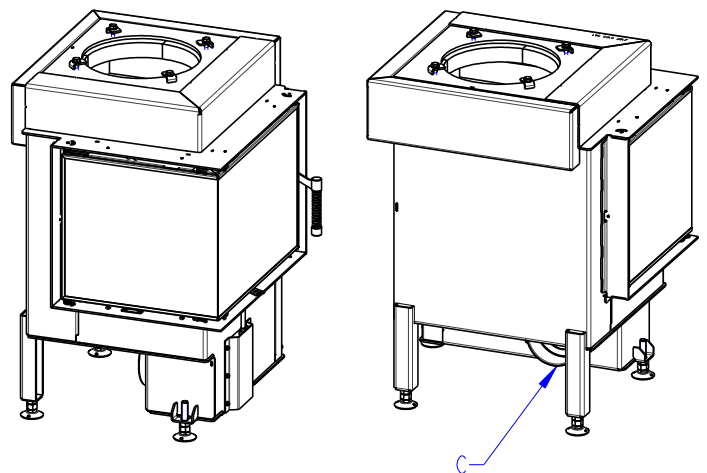

Rozmery v mm
Maße in mm
Dimensions in mm

DYNAMIC R 3G S 55.44.42.21
+ DR3SG RAM06

(A) Zastavbovy rozmer / Baumaße / In-built dimension
(C) Centralni privod vzduchu / Central air inlet / Zentralluftzufuhr

Rozmery v mm
 Maße in mm
 Dimensions in mm

DYNAMIC L 3G S 55.44.42.21

190 kg

- (A) Zastavbovy rozmer / Baumaße / In-built dimension
- (C) Centralni privod vzduchu / Central air inlet / Zentralluftzufuhr
- (L) Volna plocha proskleni / Free glass area / Freie Glassichtfläche