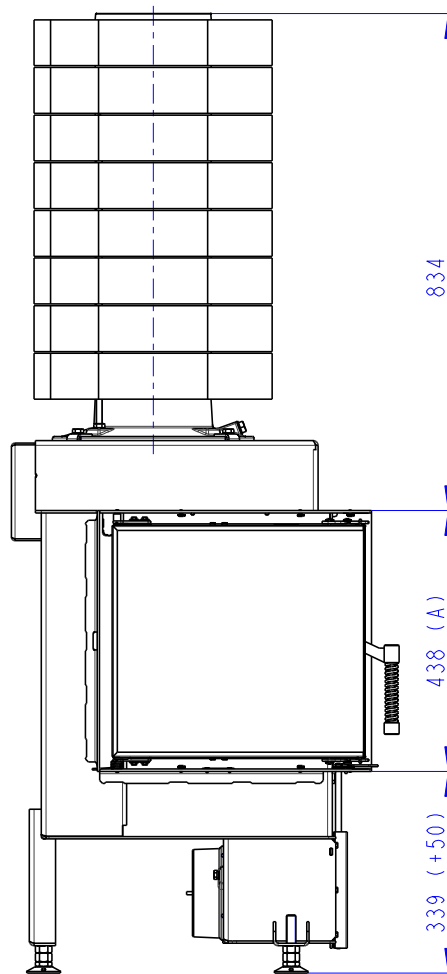

Rozměry v mm
 Maße in mm
 Dimensions in mm

DYNAMIC L 3G S 55.44.42.21

+ D3 KPL 180

204 kg

(A) Zastavbovy rozmer / Baumaße / In-built dimension
 (C) Centralni privod vzduchu / Central air inlet / Zentralluftzufuhr

Rozměry v mm
 Maße in mm
 Dimensions in mm

DYNAMIC L 3G S 55.44.42.21
 + D3 PR 200
 198 kg

(A) Zastavbovy rozmer / Baumaße / In-built dimension
 (C) Centralni privod vzduchu / Central air inlet / Zentralluftzufuhr

Rozměry v mm
 Maße in mm
 Dimensions in mm

DYNAMIC L 3G S 55.44.42.21
 + D3 PR 200 + AKKUM KV 08B

499 kg

(A) Zastavbovy rozmer / Baumaße / In-built dimension
 (C) Centralni privod vzduchu / Central air inlet / Zentralluftzufuhr

Rozmery v mm
 Maße in mm
 Dimensions in mm

DYNAMIC L 3G S 55.44.42.21
 + D3 VY01

234 kg

(A) Zastavbovy rozmer / Baumaße / In-built dimension
 (C) Centralni privod vzduchu / Central air inlet / Zentralluftzufuhr