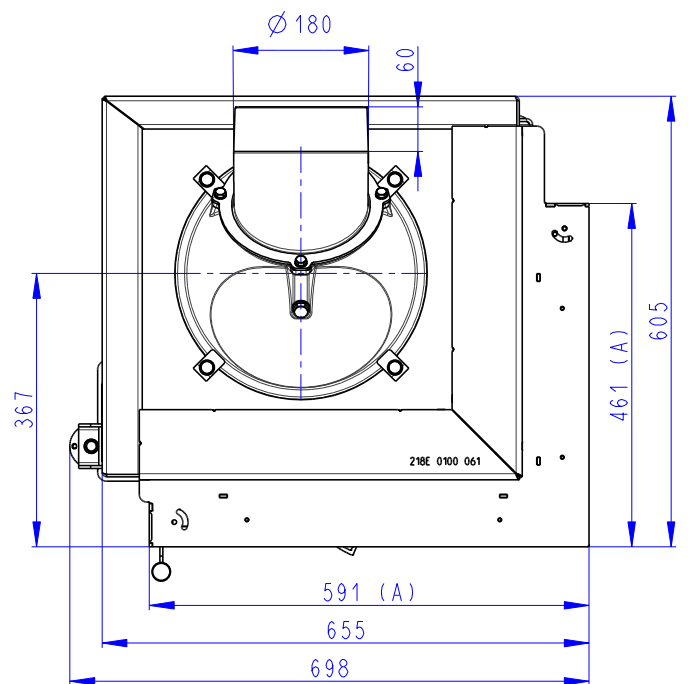

Rozměry v mm
 Maße in mm
 Dimensions in mm

DYNAMIC R 3G S 55.44.42.21

190 kg

- (A) Zastavbovy rozmer / Baumaße / In-built dimension
- (C) Centralni privod vzduchu / Central air inlet / Zentralluftzufuhr
- (L) Volna plocha proskleni / Free glass area / Freie Glassichtfläche

Rozměry v mm
 Maße in mm
 Dimensions in mm

DYNAMIC R 3G S 55.44.42.21
 + D3 KPL 180
 204 kg

(A) Zastavbovy rozmer / Baumaße / In-built dimension
 (C) Centralni privod vzduchu / Central air inlet / Zentralluftzufuhr

Rozměry v mm
Maße in mm
Dimensions in mm

DYNAMIC R 3G S 55.44.42.21

+ D3 PR 200

198 kg

(A) Zastavbovy rozmer / Baumaße / In-built dimension
(C) Centralni privod vzduchu / Central air inlet / Zentralluftzufuhr

Rozměry v mm
Maße in mm
Dimensions in mm

DYNAMIC R 3G S 55.44.42.21
+ D3 PR 200 + AKKUM KV 08B

499 kg

(A) Zastavbovy rozmer / Baumaße / In-built dimension
(C) Centralni privod vzduchu / Central air inlet / Zentralluftzufuhr