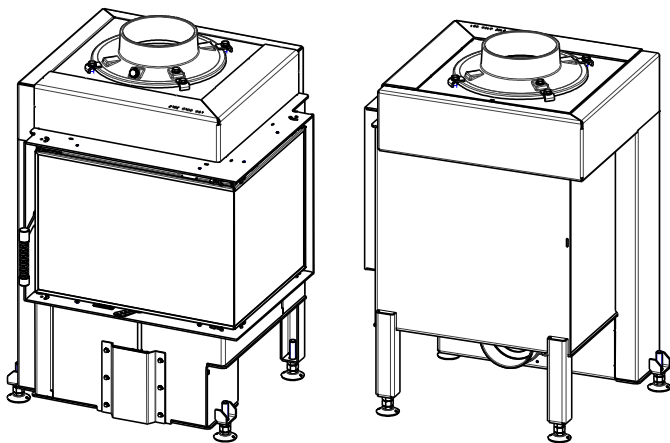

Rozměry v mm
 Maße in mm
 Dimensions in mm

DYNAMIC R 3G S 55.44.42.21
 + D3 KPL 180
 204 kg

(A) Zastavbovy rozmer / Baumaße / In-built dimension
 (C) Centralni privod vzduchu / Central air inlet / Zentralluftzufuhr

Rozměry v mm
Maße in mm
Dimensions in mm

DYNAMIC R 3G S 55.44.42.21

+ D3 PR 200

198 kg

(A) Zastavbovy rozmer / Baumaße / In-built dimension
(C) Centralni privod vzduchu / Central air inlet / Zentralluftzufuhr