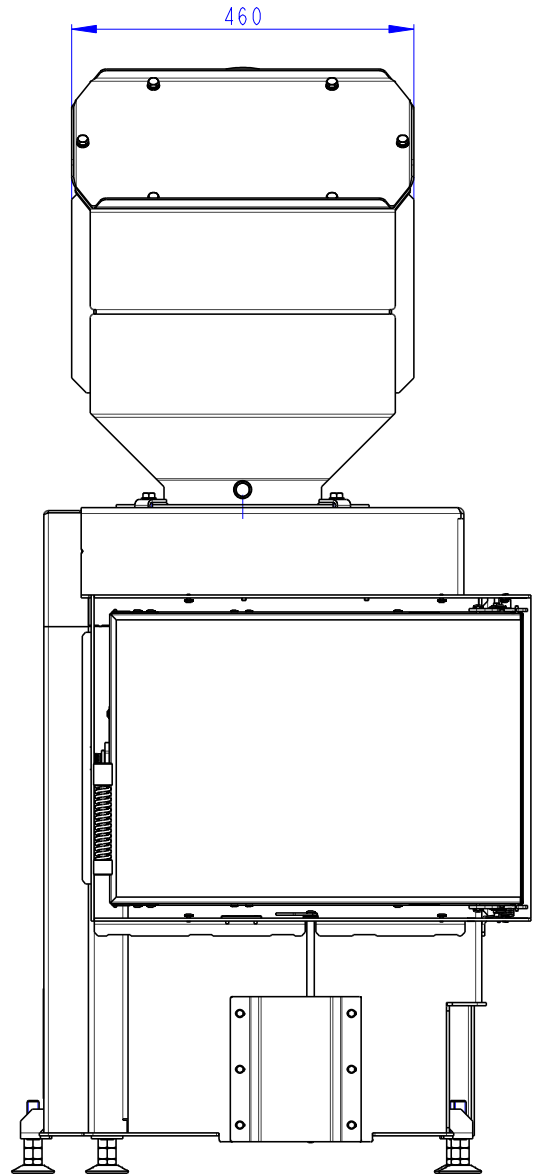

Rozměry v mm
 Maße in mm
 Dimensions in mm

DYNAMIC R 3G S 55.44.42.21
 + D3 KPL 180
 204 kg

(A) Zastavbovy rozmer / Baumaße / In-built dimension
 (C) Centralni privod vzduchu / Central air inlet / Zentralluftzufuhr

Rozměry v mm
Maße in mm
Dimensions in mm

DYNAMIC R 3G S 55.44.42.21

+ D3 PR 200

198 kg

(A) Zastavbovy rozmer / Baumaße / In-built dimension
(C) Centralni privod vzduchu / Central air inlet / Zentralluftzufuhr

Rozměry v mm
Maße in mm
Dimensions in mm

DYNAMIC R 3G S 55.44.42.21
+ D3 PR 200 + AKKUM KV 08B

499 kg

(A) Zastavbovy rozmer / Baumaße / In-built dimension
(C) Centralni privod vzduchu / Central air inlet / Zentralluftzufuhr

Rozměry v mm
Maße in mm
Dimensions in mm

DYNAMIC R 3G S 55.44.42.21
+ D3 VY01

234 kg

(A) Zastavbovy rozmer / Baumaße / In-built dimension
(C) Centralni privod vzduchu / Central air inlet / Zentralluftzufuhr