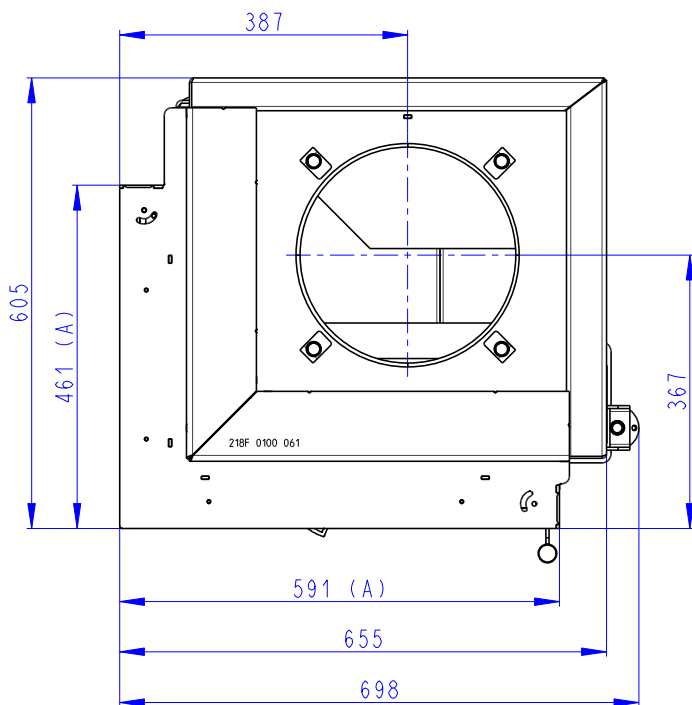

Rozměry v mm
Maße in mm
Dimensions in mm

DYNAMIC R 3G S 55.44.42.21
+ DR3SG RAM04

(A) Zastavbovy rozmer / Baumaße / In-built dimension
(C) Centralni privod vzduchu / Central air inlet / Zentralluftzufuhr

Rozmery v mm
Maße in mm
Dimensions in mm

DYNAMIC R 3G S 55.44.42.21
+ DR3SG RAM06

(A) Zastavbovy rozmer / Baumaße / In-built dimension
(C) Centralni privod vzduchu / Central air inlet / Zentralluftzufuhr

Rozmery v mm
 Maße in mm
 Dimensions in mm

DYNAMIC L 3G S 55.44.42.21

190 kg

- (A) Zastavbovy rozmer / Baumaße / In-built dimension
- (C) Centralni privod vzduchu / Central air inlet / Zentralluftzufuhr
- (L) Volna plocha proskleni / Free glass area / Freie Glassichtfläche

Rozměry v mm
 Maße in mm
 Dimensions in mm

DYNAMIC L 3G S 55.44.42.21

+ D3 KPL 180

204 kg

(A) Zastavbovy rozmer / Baumaße / In-built dimension
 (C) Centralni privod vzduchu / Central air inlet / Zentralluftzufuhr