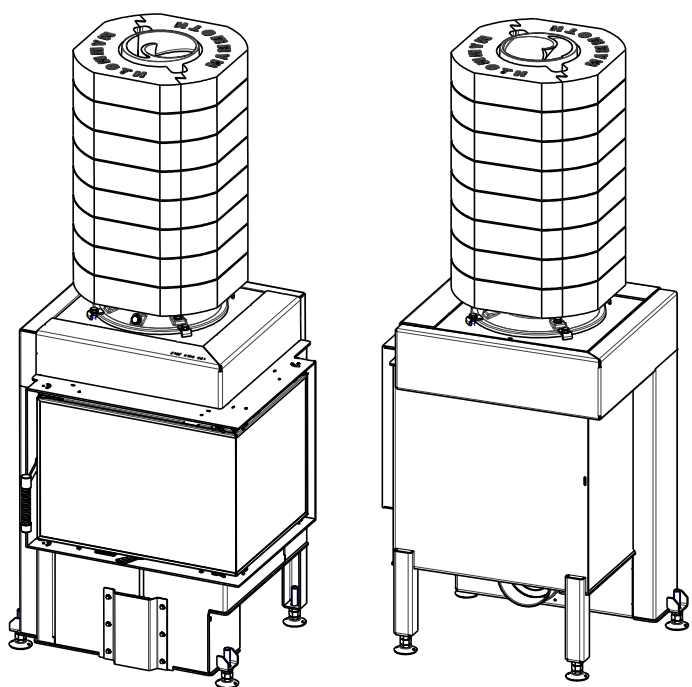

Rozměry v mm
Maße in mm
Dimensions in mm

DYNAMIC R 3G S 55.44.42.21

+ D3 PR 200

198 kg

(A) Zastavbovy rozmer / Baumaße / In-built dimension
(C) Centralni privod vzduchu / Central air inlet / Zentralluftzufuhr

Rozměry v mm
Maße in mm
Dimensions in mm

DYNAMIC R 3G S 55.44.42.21
+ D3 PR 200 + AKKUM KV 08B

499 kg

(A) Zastavbovy rozmer / Baumaße / In-built dimension
(C) Centralni privod vzduchu / Central air inlet / Zentralluftzufuhr

Rozměry v mm
Maße in mm
Dimensions in mm

DYNAMIC R 3G S 55.44.42.21
+ D3 VY01

234 kg

(A) Zastavbovy rozmer / Baumaße / In-built dimension
(C) Centralni privod vzduchu / Central air inlet / Zentralluftzufuhr