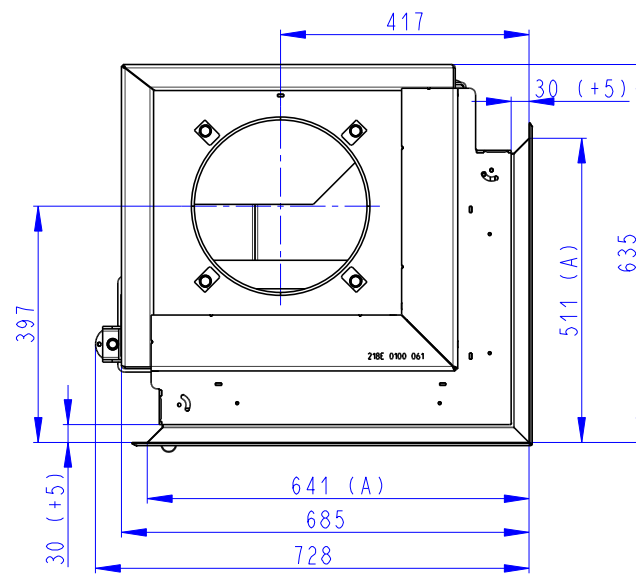

Rozměry v mm
Maße in mm
Dimensions in mm

DYNAMIC R 3G S 55.44.42.21
+ D3 VY01

234 kg

(A) Zastavbovy rozmer / Baumaße / In-built dimension
(C) Centralni privod vzduchu / Central air inlet / Zentralluftzufuhr

Rozměry v mm
Maße in mm
Dimensions in mm

DYNAMIC R 3G S 55.44.42.21
+ DR3SG RAM04

(A) Zastavbovy rozmer / Baumaße / In-built dimension
(C) Centralni privod vzduchu / Central air inlet / Zentralluftzufuhr

Rozmery v mm
Maße in mm
Dimensions in mm

DYNAMIC R 3G S 55.44.42.21
+ DR3SG RAM06

(A) Zastavbovy rozmer / Baumaße / In-built dimension
(C) Centralni privod vzduchu / Central air inlet / Zentralluftzufuhr

Rozmery v mm
 Maße in mm
 Dimensions in mm

DYNAMIC L 3G S 55.44.42.21

190 kg

- (A) Zastavbovy rozmer / Baumaße / In-built dimension
- (C) Centralni privod vzduchu / Central air inlet / Zentralluftzufuhr
- (L) Volna plocha proskleni / Free glass area / Freie Glassichtfläche