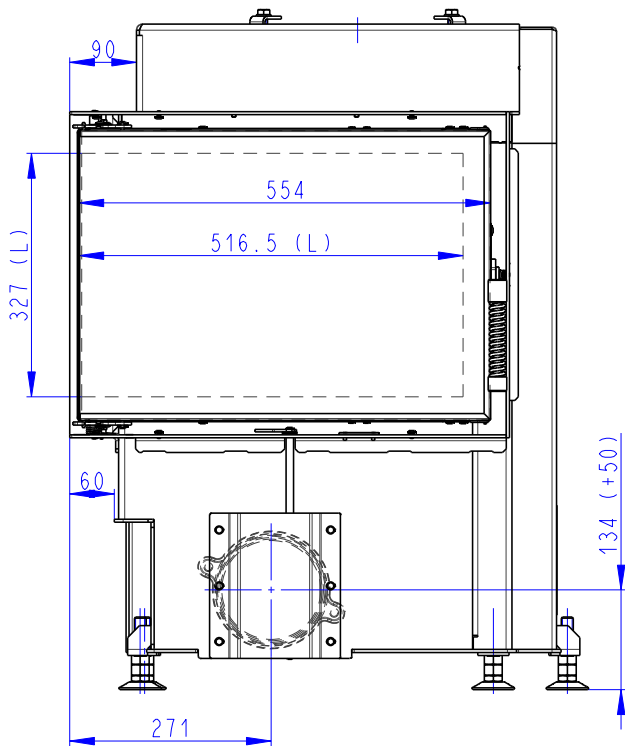

Rozměry v mm
Maße in mm
Dimensions in mm

DYNAMIC R 3G S 55.44.42.21
+ DR3SG RAM04

(A) Zastavbovy rozmer / Baumaße / In-built dimension
(C) Centralni privod vzduchu / Central air inlet / Zentralluftzufuhr

Rozmery v mm
Maße in mm
Dimensions in mm

DYNAMIC R 3G S 55.44.42.21
+ DR3SG RAM06

(A) Zastavbovy rozmer / Baumaße / In-built dimension
(C) Centralni privod vzduchu / Central air inlet / Zentralluftzufuhr

Rozmery v mm
 Maße in mm
 Dimensions in mm

DYNAMIC L 3G S 55.44.42.21

190 kg

- (A) Zastavbovy rozmer / Baumaße / In-built dimension
- (C) Centralni privod vzduchu / Central air inlet / Zentralluftzufuhr
- (L) Volna plocha proskleni / Free glass area / Freie Glassichtfläche

Rozměry v mm
 Maße in mm
 Dimensions in mm

DYNAMIC L 3G S 55.44.42.21

+ D3 KPL 180

204 kg

(A) Zastavbovy rozmer / Baumaße / In-built dimension
 (C) Centralni privod vzduchu / Central air inlet / Zentralluftzufuhr