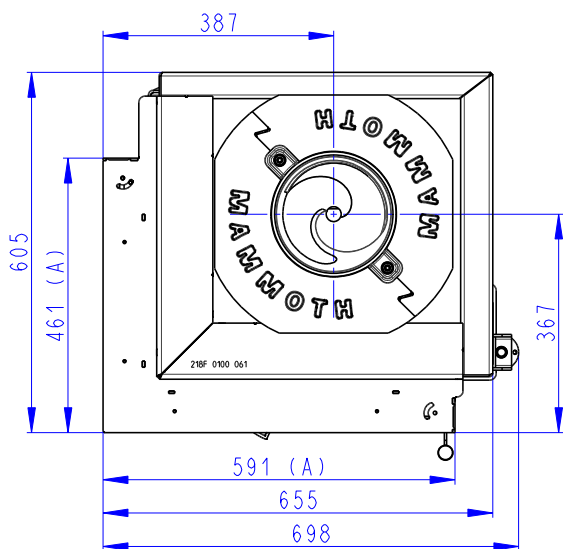

Rozměry v mm
 Maße in mm
 Dimensions in mm

DYNAMIC L 3G S 55.44.42.21

+ D3 KPL 180

204 kg

(A) Zastavbovy rozmer / Baumaße / In-built dimension
 (C) Centralni privod vzduchu / Central air inlet / Zentralluftzufuhr

Rozměry v mm
 Maße in mm
 Dimensions in mm

DYNAMIC L 3G S 55.44.42.21
 + D3 PR 200
 198 kg

(A) Zastavbovy rozmer / Baumaße / In-built dimension
 (C) Centralni privod vzduchu / Central air inlet / Zentralluftzufuhr

Rozměry v mm
 Maße in mm
 Dimensions in mm

DYNAMIC L 3G S 55.44.42.21
 + D3 PR 200 + AKKUM KV 08B

499 kg

(A) Zastavbovy rozmer / Baumaße / In-built dimension
 (C) Centralni privod vzduchu / Central air inlet / Zentralluftzufuhr

Rozmery v mm
 Maße in mm
 Dimensions in mm

DYNAMIC L 3G S 55.44.42.21
 + D3 VY01

234 kg

(A) Zastavbovy rozmer / Baumaße / In-built dimension
 (C) Centralni privod vzduchu / Central air inlet / Zentralluftzufuhr