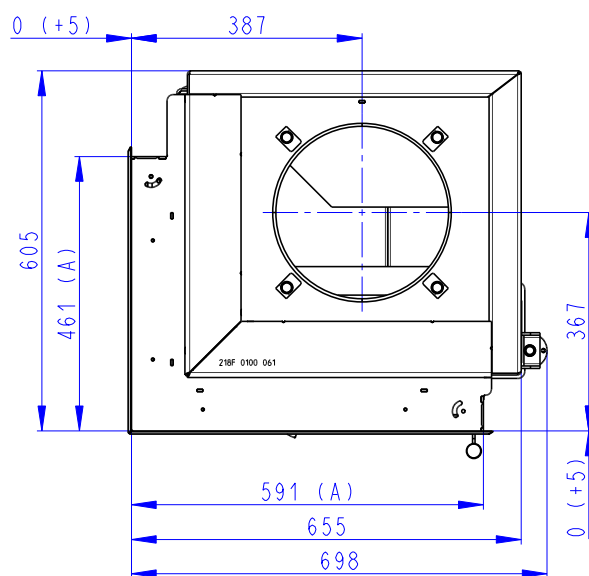

Rozměry v mm
 Maße in mm
 Dimensions in mm

DYNAMIC L 3G S 55.44.42.21
 + D3 PR 200 + AKKUM KV 08B

499 kg

(A) Zastavbovy rozmer / Baumaße / In-built dimension
 (C) Centralni privod vzduchu / Central air inlet / Zentralluftzufuhr

Rozmery v mm
 Maße in mm
 Dimensions in mm

DYNAMIC L 3G S 55.44.42.21
 + D3 VY01

234 kg

(A) Zastavbovy rozmer / Baumaße / In-built dimension
 (C) Centralni privod vzduchu / Central air inlet / Zentralluftzufuhr

Rozměry v mm
 Maße in mm
 Dimensions in mm

DYNAMIC L 3G S 55.44.42.21
 + DR3SG RAM04

(A) Zastavbovy rozmer / Baumaße / In-built dimension
 (C) Centralni privod vzduchu / Central air inlet / Zentralluftzufuhr

Rozměry v mm
Maße in mm
Dimensions in mm

DYNAMIC L 3G S 55.44.42.21
+ DR3SG RAM06

(A) Zastavbovy rozmer / Baumaße / In-built dimension
(C) Centralni privod vzduchu / Central air inlet / Zentralluftzufuhr