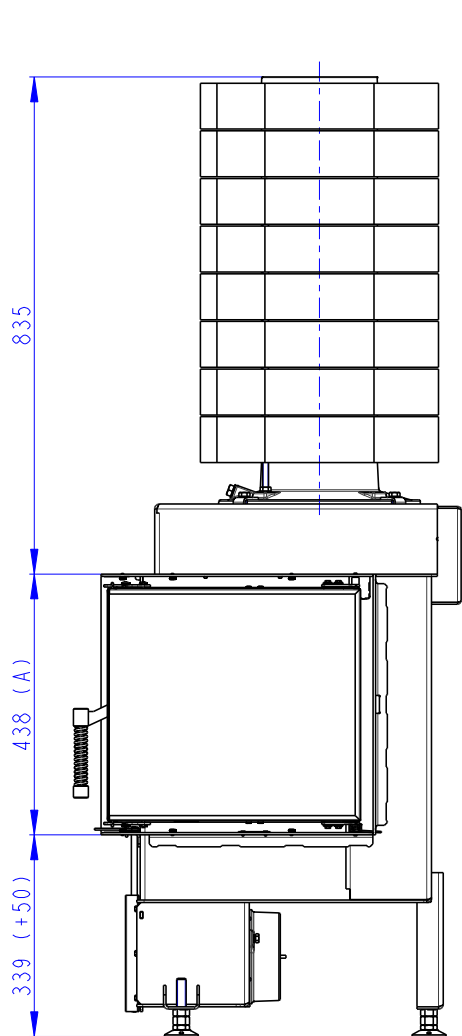

Rozměry v mm
 Maße in mm
 Dimensions in mm

DYNAMIC R 3G S 55.44.42.21
 + D3 KPL 180
 204 kg

(A) Zastavbovy rozmer / Baumaße / In-built dimension
 (C) Centralni privod vzduchu / Central air inlet / Zentralluftzufuhr

Rozměry v mm
Maße in mm
Dimensions in mm

DYNAMIC R 3G S 55.44.42.21

+ D3 PR 200

198 kg

(A) Zastavbovy rozmer / Baumaße / In-built dimension
(C) Centralni privod vzduchu / Central air inlet / Zentralluftzufuhr

Rozměry v mm
Maße in mm
Dimensions in mm

DYNAMIC R 3G S 55.44.42.21
+ D3 PR 200 + AKKUM KV 08B

499 kg

(A) Zastavbovy rozmer / Baumaße / In-built dimension
(C) Centralni privod vzduchu / Central air inlet / Zentralluftzufuhr

Rozměry v mm
Maße in mm
Dimensions in mm

DYNAMIC R 3G S 55.44.42.21
+ D3 VY01

234 kg

(A) Zastavbovy rozmer / Baumaße / In-built dimension
(C) Centralni privod vzduchu / Central air inlet / Zentralluftzufuhr