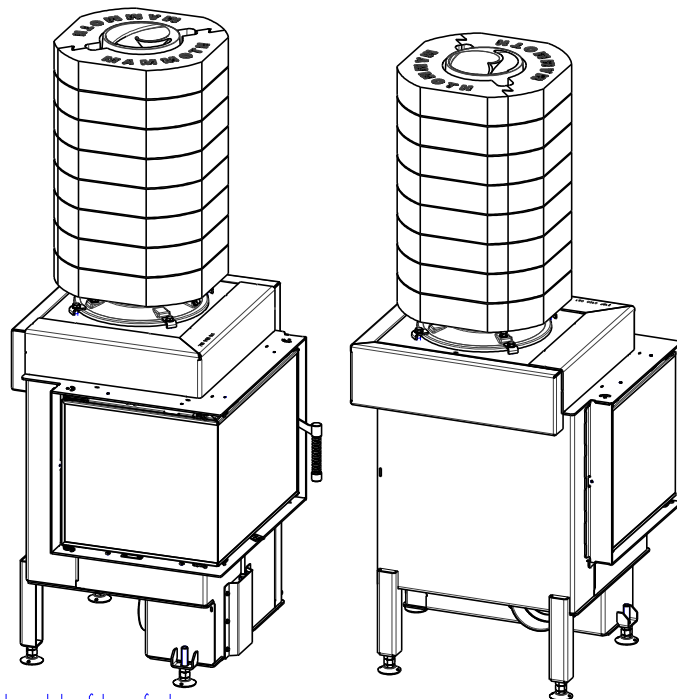

Rozměry v mm
 Maße in mm
 Dimensions in mm

DYNAMIC L 3G S 55.44.42.21
 + D3 PR 200
 198 kg

(A) Zastavbovy rozmer / Baumaße / In-built dimension
 (C) Centralni privod vzduchu / Central air inlet / Zentralluftzufuhr

Rozměry v mm
 Maße in mm
 Dimensions in mm

DYNAMIC L 3G S 55.44.42.21
 + D3 PR 200 + AKKUM KV 08B

499 kg

(A) Zastavbovy rozmer / Baumaße / In-built dimension
 (C) Centralni privod vzduchu / Central air inlet / Zentralluftzufuhr