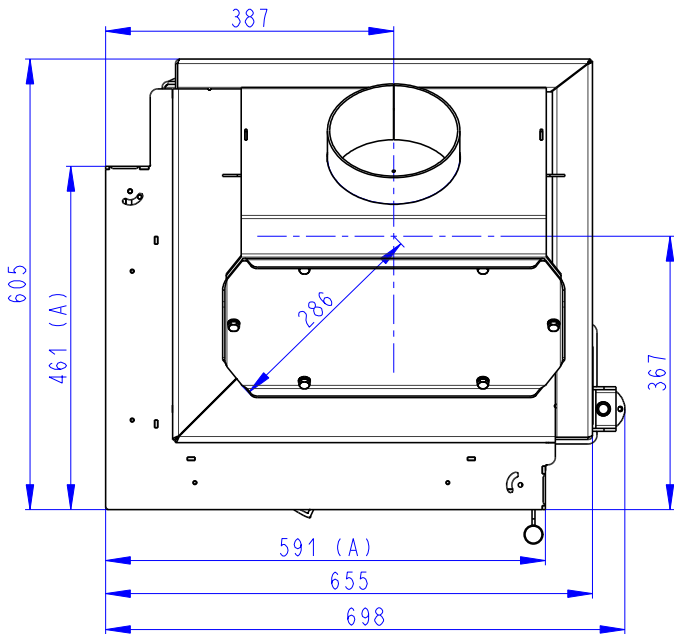

Rozměry v mm
 Maße in mm
 Dimensions in mm

DYNAMIC L 3G S 55.44.42.21
 + D3 PR 200
 198 kg

(A) Zastavbovy rozmer / Baumaße / In-built dimension
 (C) Centralni privod vzduchu / Central air inlet / Zentralluftzufuhr

Rozměry v mm
 Maße in mm
 Dimensions in mm

DYNAMIC L 3G S 55.44.42.21
 + D3 PR 200 + AKKUM KV 08B

499 kg

(A) Zastavbovy rozmer / Baumaße / In-built dimension
 (C) Centralni privod vzduchu / Central air inlet / Zentralluftzufuhr

Rozmery v mm
 Maße in mm
 Dimensions in mm

DYNAMIC L 3G S 55.44.42.21
 + D3 VY01

234 kg

(A) Zastavbovy rozmer / Baumaße / In-built dimension
 (C) Centralni privod vzduchu / Central air inlet / Zentralluftzufuhr

Rozměry v mm
 Maße in mm
 Dimensions in mm

DYNAMIC L 3G S 55.44.42.21
 + DR3SG RAM04

(A) Zastavbovy rozmer / Baumaße / In-built dimension
 (C) Centralni privod vzduchu / Central air inlet / Zentralluftzufuhr