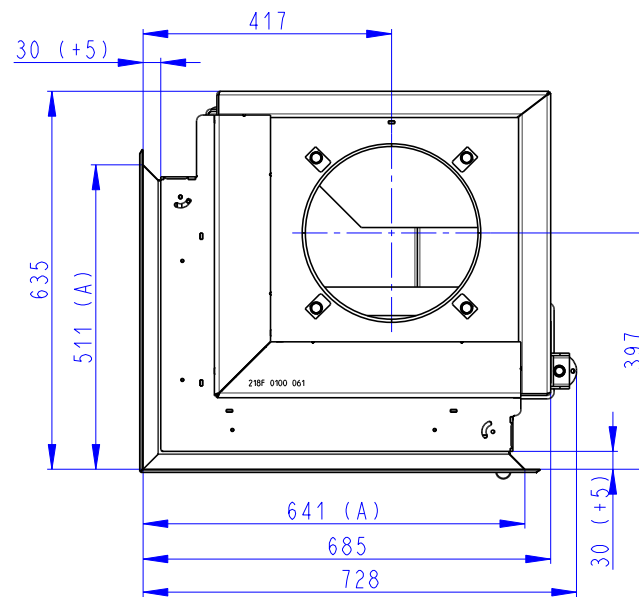

Rozměry v mm
 Maße in mm
 Dimensions in mm

DYNAMIC L 3G S 55.44.42.21
 + D3 PR 200 + AKKUM KV 08B

499 kg

(A) Zastavbovy rozmer / Baumaße / In-built dimension
 (C) Centralni privod vzduchu / Central air inlet / Zentralluftzufuhr

Rozmery v mm
 Maße in mm
 Dimensions in mm

DYNAMIC L 3G S 55.44.42.21
 + D3 VY01

234 kg

(A) Zastavbovy rozmer / Baumaße / In-built dimension
 (C) Centralni privod vzduchu / Central air inlet / Zentralluftzufuhr

Rozměry v mm
 Maße in mm
 Dimensions in mm

DYNAMIC L 3G S 55.44.42.21
 + DR3SG RAM04

(A) Zastavbovy rozmer / Baumaße / In-built dimension
 (C) Centralni privod vzduchu / Central air inlet / Zentralluftzufuhr

Rozměry v mm
Maße in mm
Dimensions in mm

DYNAMIC L 3G S 55.44.42.21
+ DR3SG RAM06

(A) Zastavbovy rozmer / Baumaße / In-built dimension
(C) Centralni privod vzduchu / Central air inlet / Zentralluftzufuhr