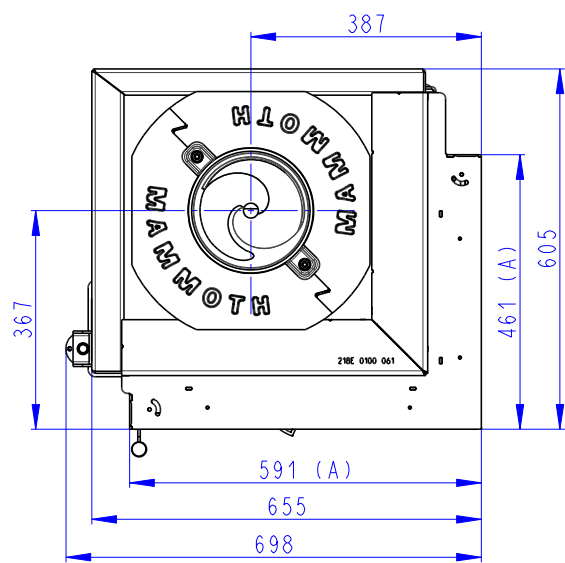

Rozměry v mm
 Maße in mm
 Dimensions in mm

DYNAMIC R 3G S 55.44.42.21
 + D3 KPL 180
 204 kg

(A) Zastavbovy rozmer / Baumaße / In-built dimension
 (C) Centralni privod vzduchu / Central air inlet / Zentralluftzufuhr

Rozměry v mm
Maße in mm
Dimensions in mm

DYNAMIC R 3G S 55.44.42.21

+ D3 PR 200

198 kg

(A) Zastavbovy rozmer / Baumaße / In-built dimension
(C) Centralni privod vzduchu / Central air inlet / Zentralluftzufuhr

Rozměry v mm
Maße in mm
Dimensions in mm

DYNAMIC R 3G S 55.44.42.21
+ D3 PR 200 + AKKUM KV 08B

499 kg

(A) Zastavbovy rozmer / Baumaße / In-built dimension
(C) Centralni privod vzduchu / Central air inlet / Zentralluftzufuhr

Rozměry v mm
Maße in mm
Dimensions in mm

DYNAMIC R 3G S 55.44.42.21
+ D3 VY01

234 kg

(A) Zastavbovy rozmer / Baumaße / In-built dimension
(C) Centralni privod vzduchu / Central air inlet / Zentralluftzufuhr