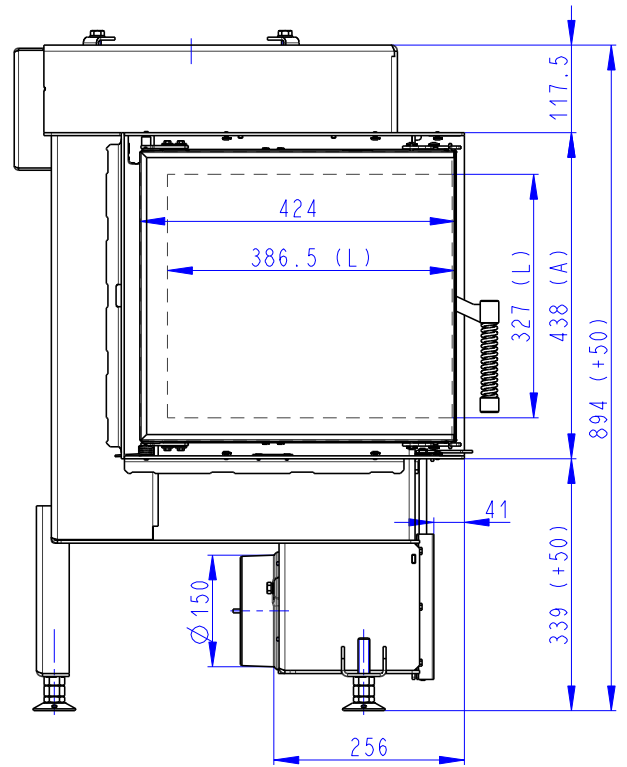

Rozměry v mm
Maße in mm
Dimensions in mm

DYNAMIC R 3G S 55.44.42.21
+ DR3SG RAM04

(A) Zastavbovy rozmer / Baumaße / In-built dimension
(C) Centralni privod vzduchu / Central air inlet / Zentralluftzufuhr

Rozmery v mm
Maße in mm
Dimensions in mm

DYNAMIC R 3G S 55.44.42.21
+ DR3SG RAM06

(A) Zastavbovy rozmer / Baumaße / In-built dimension
(C) Centralni privod vzduchu / Central air inlet / Zentralluftzufuhr

Rozmery v mm
 Maße in mm
 Dimensions in mm

DYNAMIC L 3G S 55.44.42.21

190 kg

- (A) Zastavbovy rozmer / Baumaße / In-built dimension
- (C) Centralni privod vzduchu / Central air inlet / Zentralluftzufuhr
- (L) Volna plocha proskleni / Free glass area / Freie Glassichtfläche

Rozměry v mm
 Maße in mm
 Dimensions in mm

DYNAMIC L 3G S 55.44.42.21

+ D3 KPL 180

204 kg

(A) Zastavbovy rozmer / Baumaße / In-built dimension
 (C) Centralni privod vzduchu / Central air inlet / Zentralluftzufuhr