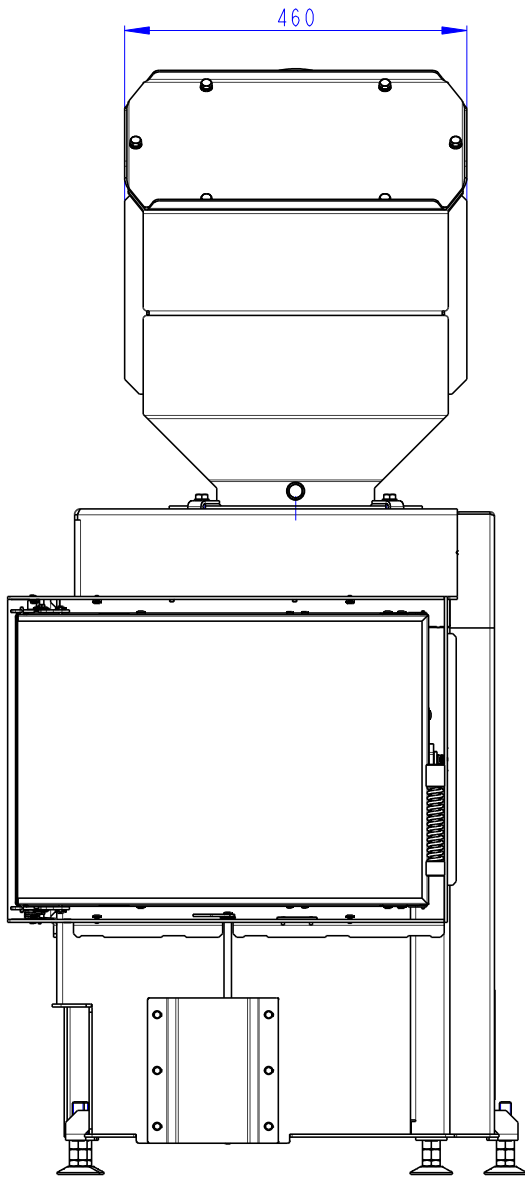

Rozměry v mm
 Maße in mm
 Dimensions in mm

DYNAMIC L 3G S 55.44.42.21
 + D3 PR 200
 198 kg

(A) Zastavbovy rozmer / Baumaße / In-built dimension
 (C) Centralni privod vzduchu / Central air inlet / Zentralluftzufuhr

Rozměry v mm
 Maße in mm
 Dimensions in mm

DYNAMIC L 3G S 55.44.42.21
 + D3 PR 200 + AKKUM KV 08B

499 kg

(A) Zastavbovy rozmer / Baumaße / In-built dimension
 (C) Centralni privod vzduchu / Central air inlet / Zentralluftzufuhr

Rozmery v mm
 Maße in mm
 Dimensions in mm

DYNAMIC L 3G S 55.44.42.21
 + D3 VY01

234 kg

(A) Zastavbovy rozmer / Baumaße / In-built dimension
 (C) Centralni privod vzduchu / Central air inlet / Zentralluftzufuhr