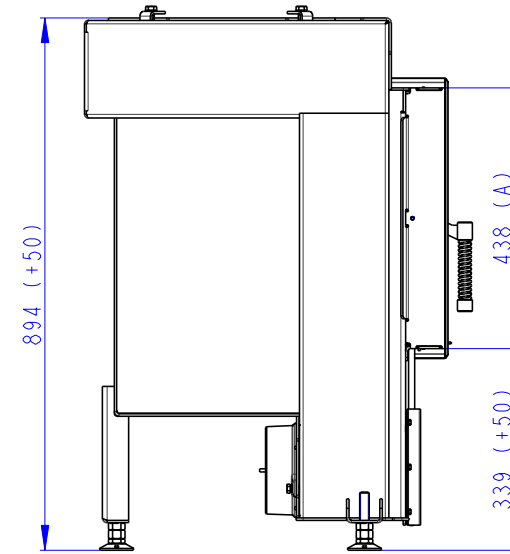

Rozměry v mm
Maße in mm
Dimensions in mm

DYNAMIC R 3G S 55.44.42.21
+ D3 VY01

234 kg

(A) Zastavbovy rozmer / Baumaße / In-built dimension
(C) Centralni privod vzduchu / Central air inlet / Zentralluftzufuhr

Rozměry v mm
Maße in mm
Dimensions in mm

DYNAMIC R 3G S 55.44.42.21
+ DR3SG RAM04

(A) Zastavbovy rozmer / Baumaße / In-built dimension
(C) Centralni privod vzduchu / Central air inlet / Zentralluftzufuhr

Rozmery v mm
Maße in mm
Dimensions in mm

DYNAMIC R 3G S 55.44.42.21
+ DR3SG RAM06

(A) Zastavbovy rozmer / Baumaße / In-built dimension
(C) Centralni privod vzduchu / Central air inlet / Zentralluftzufuhr

Rozmery v mm
 Maße in mm
 Dimensions in mm

DYNAMIC L 3G S 55.44.42.21

190 kg

- (A) Zastavbovy rozmer / Baumaße / In-built dimension
- (C) Centralni privod vzduchu / Central air inlet / Zentralluftzufuhr
- (L) Volna plocha proskleni / Free glass area / Freie Glassichtfläche