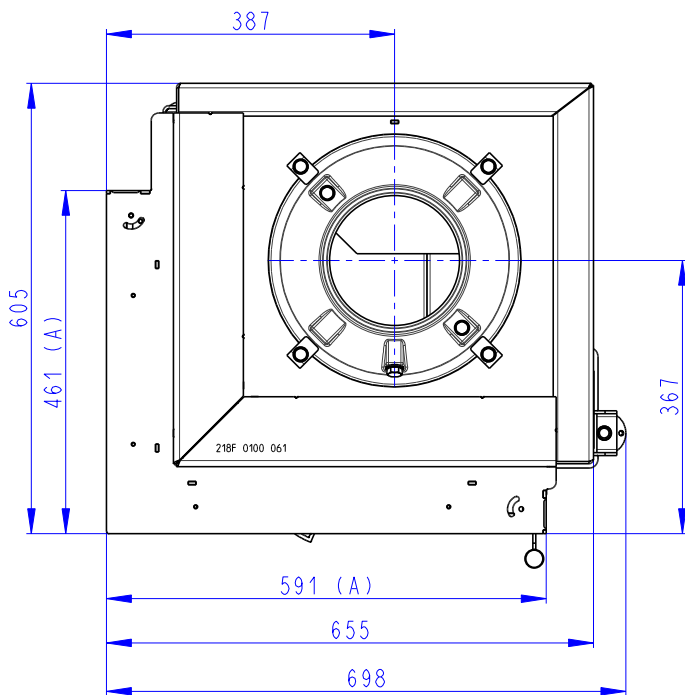

Rozmery v mm
 Maße in mm
 Dimensions in mm

DYNAMIC L 3G S 55.44.42.21

190 kg

- (A) Zastavbovy rozmer / Baumaße / In-built dimension
- (C) Centralni privod vzduchu / Central air inlet / Zentralluftzufuhr
- (L) Volna plocha proskleni / Free glass area / Freie Glassichtfläche

Rozměry v mm
 Maße in mm
 Dimensions in mm

DYNAMIC L 3G S 55.44.42.21

+ D3 KPL 180

204 kg

(A) Zastavbovy rozmer / Baumaße / In-built dimension
 (C) Centralni privod vzduchu / Central air inlet / Zentralluftzufuhr

Rozměry v mm
 Maße in mm
 Dimensions in mm

DYNAMIC L 3G S 55.44.42.21
 + D3 PR 200
 198 kg

(A) Zastavbovy rozmer / Baumaße / In-built dimension
 (C) Centralni privod vzduchu / Central air inlet / Zentralluftzufuhr

Rozměry v mm
 Maße in mm
 Dimensions in mm

DYNAMIC L 3G S 55.44.42.21
 + D3 PR 200 + AKKUM KV 08B

499 kg

(A) Zastavbovy rozmer / Baumaße / In-built dimension
 (C) Centralni privod vzduchu / Central air inlet / Zentralluftzufuhr