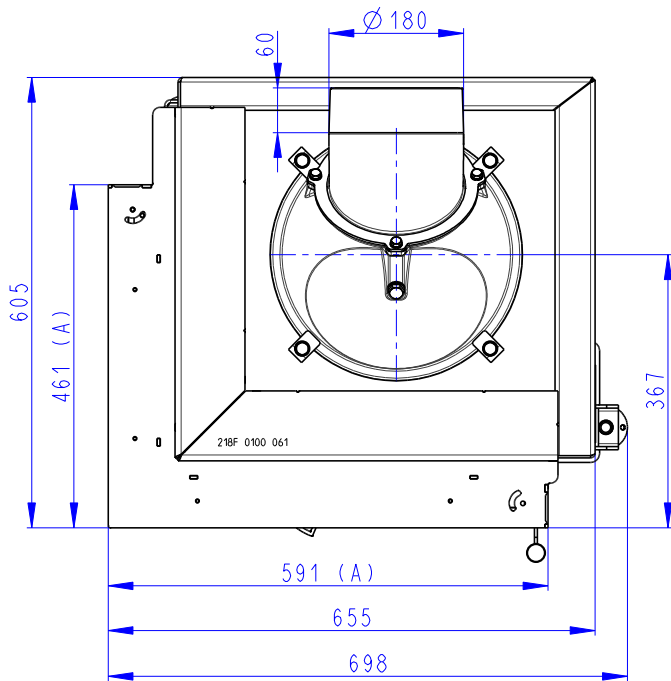

Rozmery v mm
Maße in mm
Dimensions in mm

DYNAMIC R 3G S 55.44.42.21
+ DR3SG RAM06

(A) Zastavbovy rozmer / Baumaße / In-built dimension
(C) Centralni privod vzduchu / Central air inlet / Zentralluftzufuhr

Rozmery v mm
 Maße in mm
 Dimensions in mm

DYNAMIC L 3G S 55.44.42.21

190 kg

- (A) Zastavbovy rozmer / Baumaße / In-built dimension
- (C) Centralni privod vzduchu / Central air inlet / Zentralluftzufuhr
- (L) Volna plocha proskleni / Free glass area / Freie Glassichtfläche

Rozměry v mm
 Maße in mm
 Dimensions in mm

DYNAMIC L 3G S 55.44.42.21

+ D3 KPL 180

204 kg

(A) Zastavbovy rozmer / Baumaße / In-built dimension
 (C) Centralni privod vzduchu / Central air inlet / Zentralluftzufuhr

Rozměry v mm
 Maße in mm
 Dimensions in mm

DYNAMIC L 3G S 55.44.42.21
 + D3 PR 200
 198 kg

(A) Zastavbovy rozmer / Baumaße / In-built dimension
 (C) Centralni privod vzduchu / Central air inlet / Zentralluftzufuhr