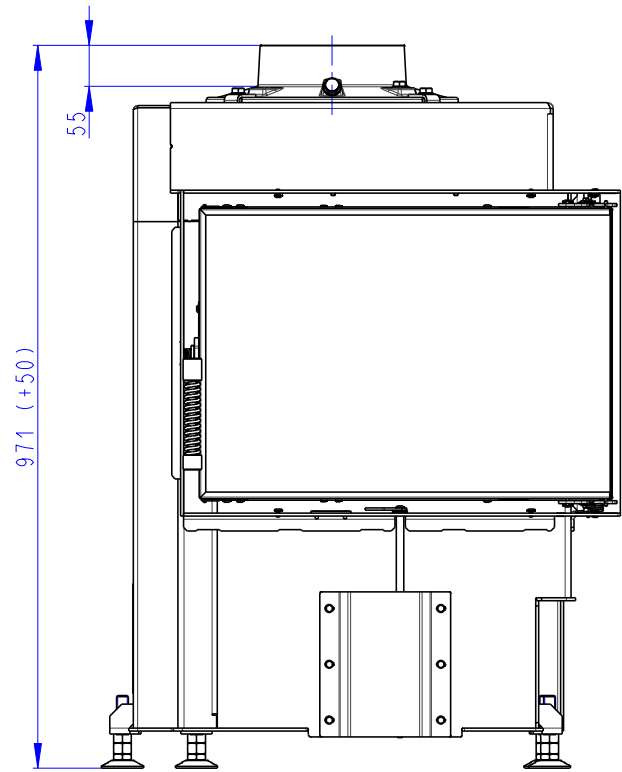

Rozměry v mm
 Maße in mm
 Dimensions in mm

DYNAMIC R 3G S 55.44.42.21

190 kg

- (A) Zastavbovy rozmer / Baumaße / In-built dimension
- (C) Centralni privod vzduchu / Central air inlet / Zentralluftzufuhr
- (L) Volna plocha proskleni / Free glass area / Freie Glassichtfläche

Rozměry v mm
 Maße in mm
 Dimensions in mm

DYNAMIC R 3G S 55.44.42.21
 + D3 KPL 180
 204 kg

(A) Zastavbovy rozmer / Baumaße / In-built dimension
 (C) Centralni privod vzduchu / Central air inlet / Zentralluftzufuhr

Rozměry v mm
Maße in mm
Dimensions in mm

DYNAMIC R 3G S 55.44.42.21

+ D3 PR 200

198 kg

(A) Zastavbovy rozmer / Baumaße / In-built dimension
(C) Centralni privod vzduchu / Central air inlet / Zentralluftzufuhr

Rozměry v mm
Maße in mm
Dimensions in mm

DYNAMIC R 3G S 55.44.42.21
+ D3 PR 200 + AKKUM KV 08B

499 kg

(A) Zastavbovy rozmer / Baumaße / In-built dimension
(C) Centralni privod vzduchu / Central air inlet / Zentralluftzufuhr