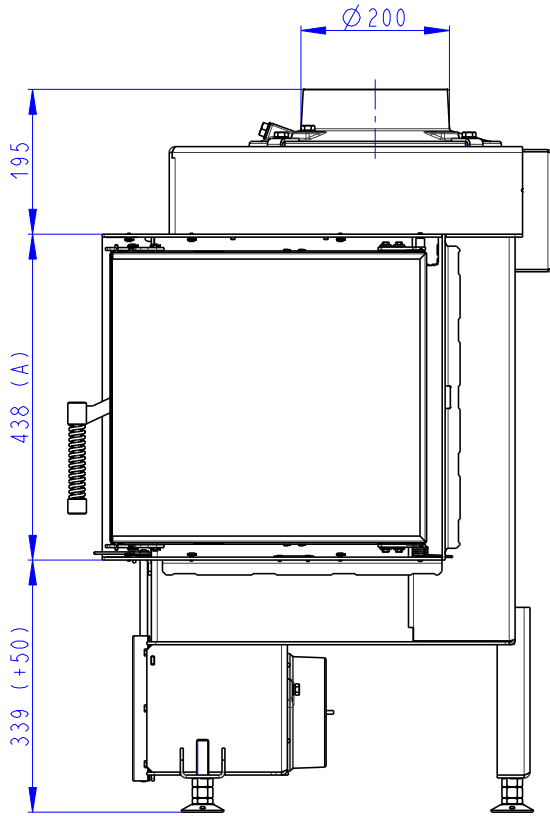

Rozměry v mm
 Maße in mm
 Dimensions in mm

DYNAMIC R 3G S 55.44.42.21

190 kg

- (A) Zastavbovy rozmer / Baumaße / In-built dimension
- (C) Centralni privod vzduchu / Central air inlet / Zentralluftzufuhr
- (L) Volna plocha proskleni / Free glass area / Freie Glassichtfläche

Rozměry v mm
 Maße in mm
 Dimensions in mm

DYNAMIC R 3G S 55.44.42.21
 + D3 KPL 180
 204 kg

(A) Zastavbovy rozmer / Baumaße / In-built dimension
 (C) Centralni privod vzduchu / Central air inlet / Zentralluftzufuhr

Rozměry v mm
Maße in mm
Dimensions in mm

DYNAMIC R 3G S 55.44.42.21

+ D3 PR 200

198 kg

(A) Zastavbovy rozmer / Baumaße / In-built dimension
(C) Centralni privod vzduchu / Central air inlet / Zentralluftzufuhr

Rozměry v mm
Maße in mm
Dimensions in mm

DYNAMIC R 3G S 55.44.42.21
+ D3 PR 200 + AKKUM KV 08B

499 kg

(A) Zastavbovy rozmer / Baumaße / In-built dimension
(C) Centralni privod vzduchu / Central air inlet / Zentralluftzufuhr