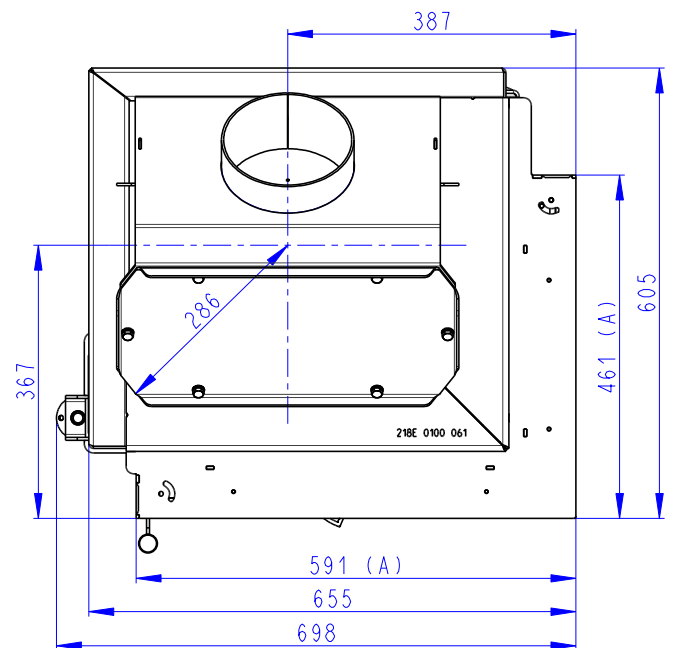

Rozměry v mm
Maße in mm
Dimensions in mm

DYNAMIC R 3G S 55.44.42.21

+ D3 PR 200

198 kg

(A) Zastavbovy rozmer / Baumaße / In-built dimension
(C) Centralni privod vzduchu / Central air inlet / Zentralluftzufuhr

Rozměry v mm
Maße in mm
Dimensions in mm

DYNAMIC R 3G S 55.44.42.21
+ D3 PR 200 + AKKUM KV 08B

499 kg

(A) Zastavbovy rozmer / Baumaße / In-built dimension
(C) Centralni privod vzduchu / Central air inlet / Zentralluftzufuhr

Rozměry v mm
Maße in mm
Dimensions in mm

DYNAMIC R 3G S 55.44.42.21
+ D3 VY01

234 kg

(A) Zastavbovy rozmer / Baumaße / In-built dimension
(C) Centralni privod vzduchu / Central air inlet / Zentralluftzufuhr

Rozměry v mm
Maße in mm
Dimensions in mm

DYNAMIC R 3G S 55.44.42.21
+ DR3SG RAM04

(A) Zastavbovy rozmer / Baumaße / In-built dimension
(C) Centralni privod vzduchu / Central air inlet / Zentralluftzufuhr