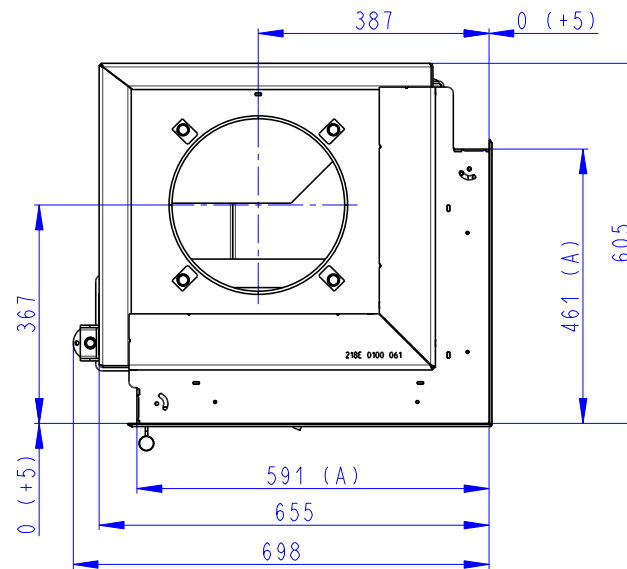

Rozměry v mm
Maße in mm
Dimensions in mm

DYNAMIC R 3G S 55.44.42.21
+ D3 VY01

234 kg

(A) Zastavbovy rozmer / Baumaße / In-built dimension
(C) Centralni privod vzduchu / Central air inlet / Zentralluftzufuhr

Rozměry v mm
Maße in mm
Dimensions in mm

DYNAMIC R 3G S 55.44.42.21
+ DR3SG RAM04

(A) Zastavbovy rozmer / Baumaße / In-built dimension
(C) Centralni privod vzduchu / Central air inlet / Zentralluftzufuhr

Rozmery v mm
Maße in mm
Dimensions in mm

DYNAMIC R 3G S 55.44.42.21
+ DR3SG RAM06

(A) Zastavbovy rozmer / Baumaße / In-built dimension
(C) Centralni privod vzduchu / Central air inlet / Zentralluftzufuhr

Rozmery v mm
 Maße in mm
 Dimensions in mm

DYNAMIC L 3G S 55.44.42.21

190 kg

- (A) Zastavbovy rozmer / Baumaße / In-built dimension
- (C) Centralni privod vzduchu / Central air inlet / Zentralluftzufuhr
- (L) Volna plocha proskleni / Free glass area / Freie Glassichtfläche