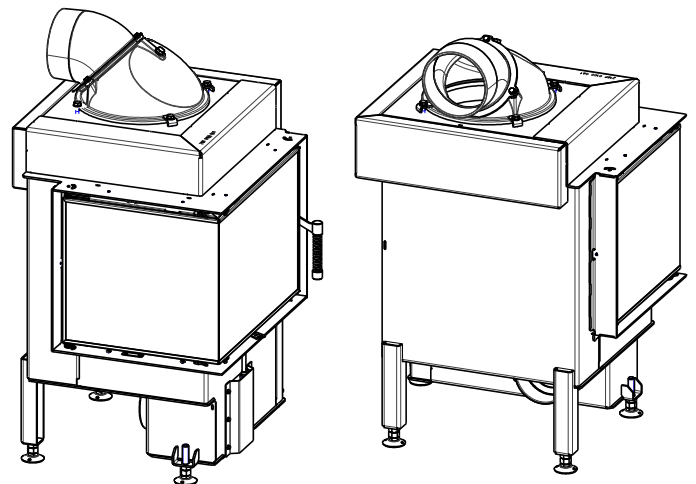

Rozmery v mm
 Maße in mm
 Dimensions in mm

DYNAMIC L 3G S 55.44.42.21

190 kg

- (A) Zastavbovy rozmer / Baumaße / In-built dimension
- (C) Centralni privod vzduchu / Central air inlet / Zentralluftzufuhr
- (L) Volna plocha proskleni / Free glass area / Freie Glassichtfläche

Rozměry v mm
 Maße in mm
 Dimensions in mm

DYNAMIC L 3G S 55.44.42.21

+ D3 KPL 180

204 kg

(A) Zastavbovy rozmer / Baumaße / In-built dimension
 (C) Centralni privod vzduchu / Central air inlet / Zentralluftzufuhr