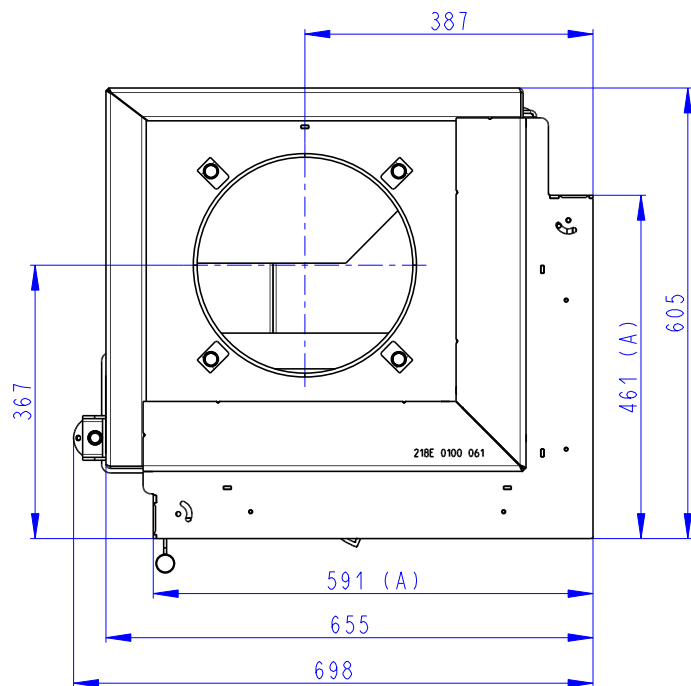

Rozměry v mm
 Maße in mm
 Dimensions in mm

DYNAMIC R 3G S 55.44.42.21

190 kg

- (A) Zastavbovy rozmer / Baumaße / In-built dimension
- (C) Centralni privod vzduchu / Central air inlet / Zentralluftzufuhr
- (L) Volna plocha proskleni / Free glass area / Freie Glassichtfläche

Rozměry v mm
 Maße in mm
 Dimensions in mm

DYNAMIC R 3G S 55.44.42.21
 + D3 KPL 180
 204 kg

(A) Zastavbovy rozmer / Baumaße / In-built dimension
 (C) Centralni privod vzduchu / Central air inlet / Zentralluftzufuhr

Rozměry v mm
Maße in mm
Dimensions in mm

DYNAMIC R 3G S 55.44.42.21

+ D3 PR 200

198 kg

(A) Zastavbovy rozmer / Baumaße / In-built dimension
(C) Centralni privod vzduchu / Central air inlet / Zentralluftzufuhr

Rozměry v mm
Maße in mm
Dimensions in mm

DYNAMIC R 3G S 55.44.42.21
+ D3 PR 200 + AKKUM KV 08B

499 kg

(A) Zastavbovy rozmer / Baumaße / In-built dimension
(C) Centralni privod vzduchu / Central air inlet / Zentralluftzufuhr