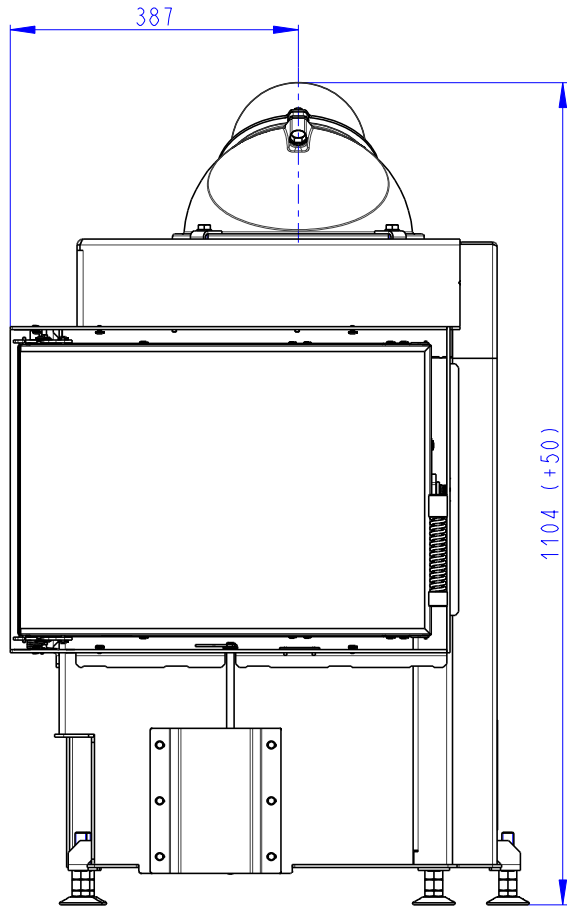

Rozmery v mm
 Maße in mm
 Dimensions in mm

DYNAMIC L 3G S 55.44.42.21

190 kg

- (A) Zastavbovy rozmer / Baumaße / In-built dimension
- (C) Centralni privod vzduchu / Central air inlet / Zentralluftzufuhr
- (L) Volna plocha proskleni / Free glass area / Freie Glassichtfläche

Rozměry v mm
 Maße in mm
 Dimensions in mm

DYNAMIC L 3G S 55.44.42.21

+ D3 KPL 180

204 kg

(A) Zastavbovy rozmer / Baumaße / In-built dimension
 (C) Centralni privod vzduchu / Central air inlet / Zentralluftzufuhr