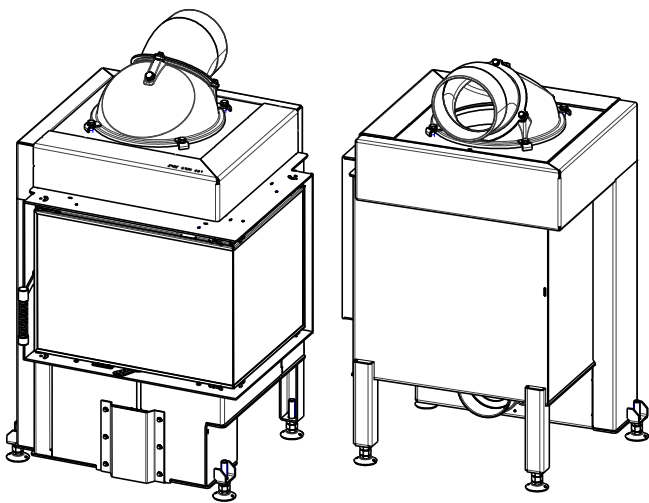

Rozměry v mm
 Maße in mm
 Dimensions in mm

DYNAMIC R 3G S 55.44.42.21

190 kg

- (A) Zastavbovy rozmer / Baumaße / In-built dimension
- (C) Centralni privod vzduchu / Central air inlet / Zentralluftzufuhr
- (L) Volna plocha proskleni / Free glass area / Freie Glassichtfläche

Rozměry v mm
 Maße in mm
 Dimensions in mm

DYNAMIC R 3G S 55.44.42.21
 + D3 KPL 180
 204 kg

(A) Zastavbovy rozmer / Baumaße / In-built dimension
 (C) Centralni privod vzduchu / Central air inlet / Zentralluftzufuhr