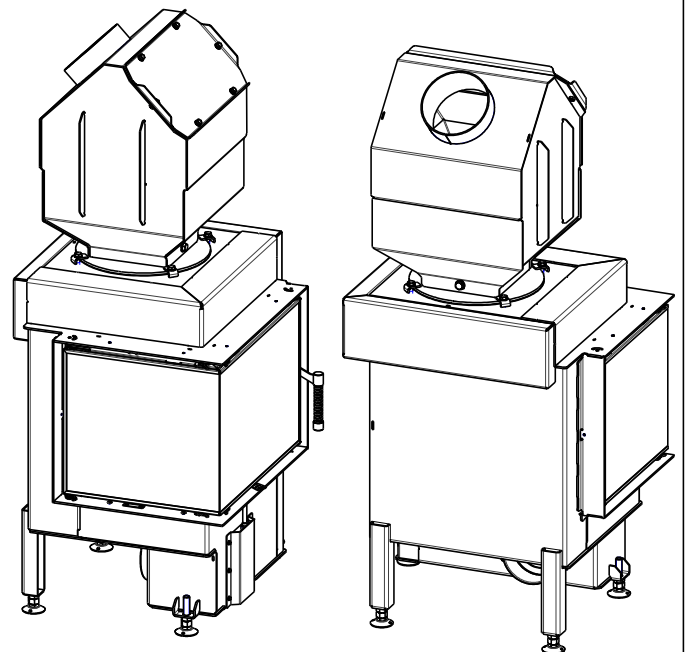

Rozměry v mm
 Maße in mm
 Dimensions in mm

DYNAMIC L 3G S 55.44.42.21
 + D3 PR 200 + AKKUM KV 08B

499 kg

(A) Zastavbovy rozmer / Baumaße / In-built dimension
 (C) Centralni privod vzduchu / Central air inlet / Zentralluftzufuhr

Rozmery v mm
 Maße in mm
 Dimensions in mm

DYNAMIC L 3G S 55.44.42.21
 + D3 VY01

234 kg

(A) Zastavbovy rozmer / Baumaße / In-built dimension
 (C) Centralni privod vzduchu / Central air inlet / Zentralluftzufuhr