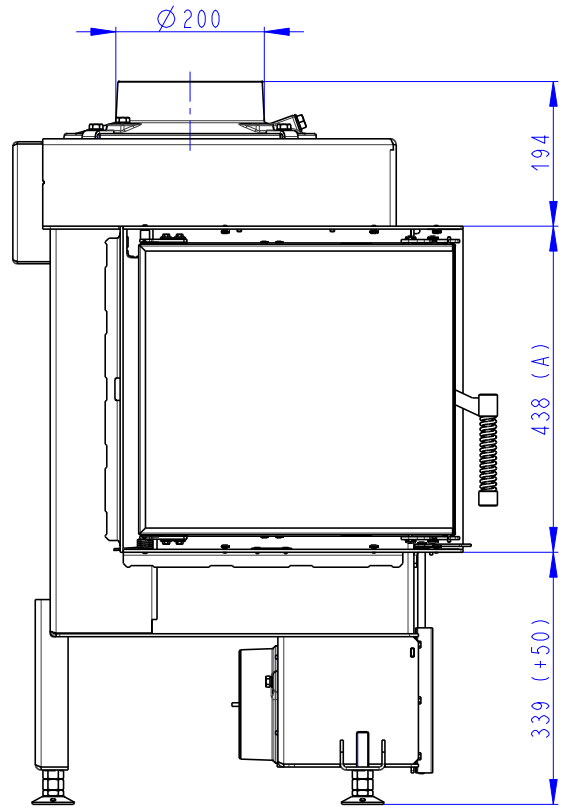

Rozmery v mm
 Maße in mm
 Dimensions in mm

DYNAMIC L 3G S 55.44.42.21

190 kg

- (A) Zastavbovy rozmer / Baumaße / In-built dimension
- (C) Centralni privod vzduchu / Central air inlet / Zentralluftzufuhr
- (L) Volna plocha proskleni / Free glass area / Freie Glassichtfläche

Rozměry v mm
 Maße in mm
 Dimensions in mm

DYNAMIC L 3G S 55.44.42.21

+ D3 KPL 180

204 kg

(A) Zastavbovy rozmer / Baumaße / In-built dimension
 (C) Centralni privod vzduchu / Central air inlet / Zentralluftzufuhr

Rozměry v mm
 Maße in mm
 Dimensions in mm

DYNAMIC L 3G S 55.44.42.21
 + D3 PR 200
 198 kg

(A) Zastavbovy rozmer / Baumaße / In-built dimension
 (C) Centralni privod vzduchu / Central air inlet / Zentralluftzufuhr

Rozměry v mm
 Maße in mm
 Dimensions in mm

DYNAMIC L 3G S 55.44.42.21
 + D3 PR 200 + AKKUM KV 08B

499 kg

(A) Zastavbovy rozmer / Baumaße / In-built dimension
 (C) Centralni privod vzduchu / Central air inlet / Zentralluftzufuhr