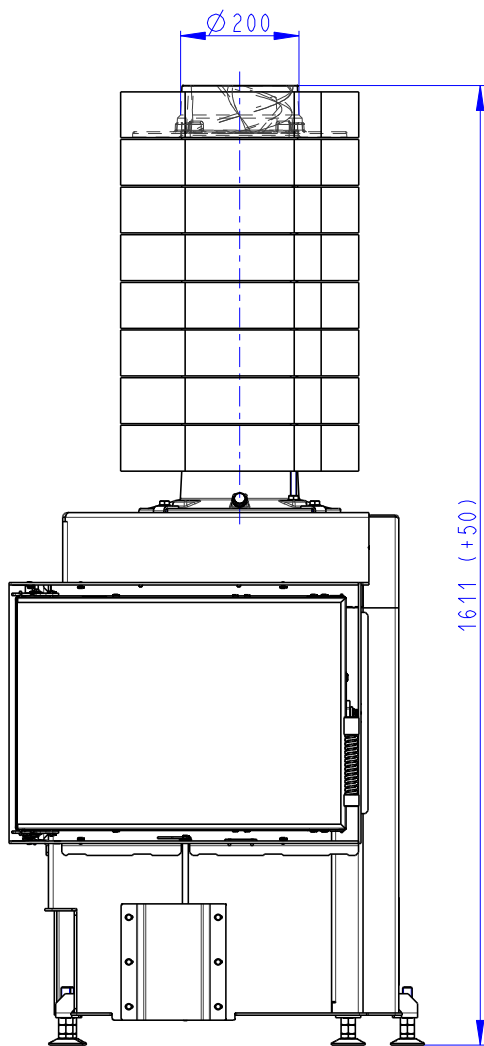

Rozměry v mm
 Maße in mm
 Dimensions in mm

DYNAMIC L 3G S 55.44.42.21

+ D3 KPL 180

204 kg

(A) Zastavbovy rozmer / Baumaße / In-built dimension
 (C) Centralni privod vzduchu / Central air inlet / Zentralluftzufuhr

Rozměry v mm
 Maße in mm
 Dimensions in mm

DYNAMIC L 3G S 55.44.42.21
 + D3 PR 200
 198 kg

(A) Zastavbovy rozmer / Baumaße / In-built dimension
 (C) Centralni privod vzduchu / Central air inlet / Zentralluftzufuhr

Rozměry v mm
 Maße in mm
 Dimensions in mm

DYNAMIC L 3G S 55.44.42.21
 + D3 PR 200 + AKKUM KV 08B

499 kg

(A) Zastavbovy rozmer / Baumaße / In-built dimension
 (C) Centralni privod vzduchu / Central air inlet / Zentralluftzufuhr

Rozmery v mm
 Maße in mm
 Dimensions in mm

DYNAMIC L 3G S 55.44.42.21
 + D3 VY01

234 kg

(A) Zastavbovy rozmer / Baumaße / In-built dimension
 (C) Centralni privod vzduchu / Central air inlet / Zentralluftzufuhr