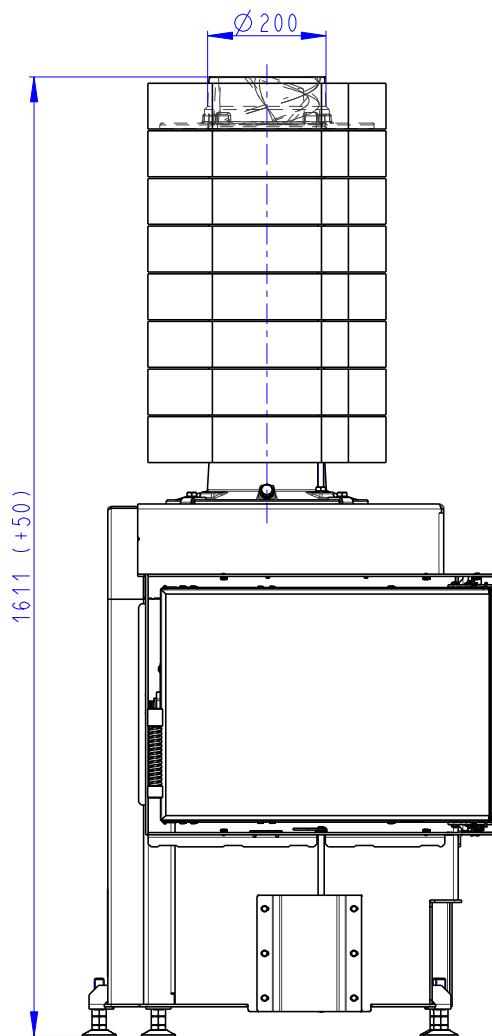

Rozměry v mm
 Maße in mm
 Dimensions in mm

DYNAMIC R 3G S 55.44.42.21
 + D3 KPL 180
 204 kg

(A) Zastavbovy rozmer / Baumaße / In-built dimension
 (C) Centralni privod vzduchu / Central air inlet / Zentralluftzufuhr

Rozměry v mm
Maße in mm
Dimensions in mm

DYNAMIC R 3G S 55.44.42.21

+ D3 PR 200

198 kg

(A) Zastavbovy rozmer / Baumaße / In-built dimension
(C) Centralni privod vzduchu / Central air inlet / Zentralluftzufuhr

Rozměry v mm
Maße in mm
Dimensions in mm

DYNAMIC R 3G S 55.44.42.21
+ D3 PR 200 + AKKUM KV 08B

499 kg

(A) Zastavbovy rozmer / Baumaße / In-built dimension
(C) Centralni privod vzduchu / Central air inlet / Zentralluftzufuhr

Rozměry v mm
Maße in mm
Dimensions in mm

DYNAMIC R 3G S 55.44.42.21
+ D3 VY01

234 kg

(A) Zastavbovy rozmer / Baumaße / In-built dimension
(C) Centralni privod vzduchu / Central air inlet / Zentralluftzufuhr