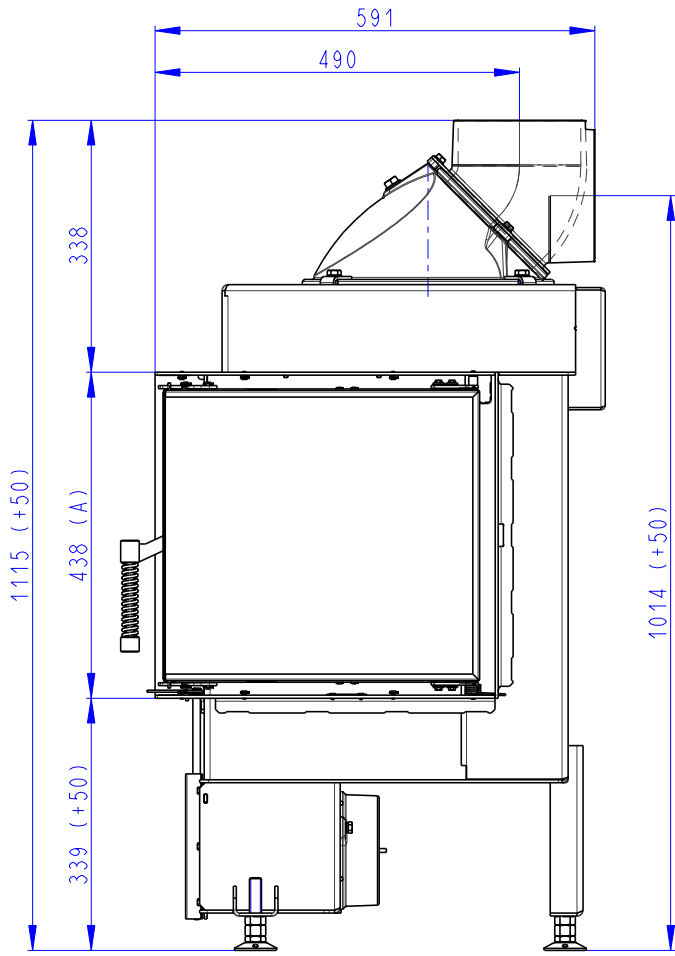

Rozměry v mm
 Maße in mm
 Dimensions in mm

DYNAMIC R 3G S 55.44.42.21

190 kg

- (A) Zastavbovy rozmer / Baumaße / In-built dimension
- (C) Centralni privod vzduchu / Central air inlet / Zentralluftzufuhr
- (L) Volna plocha proskleni / Free glass area / Freie Glassichtfläche

Rozměry v mm
 Maße in mm
 Dimensions in mm

DYNAMIC R 3G S 55.44.42.21
 + D3 KPL 180
 204 kg

(A) Zastavbovy rozmer / Baumaße / In-built dimension
 (C) Centralni privod vzduchu / Central air inlet / Zentralluftzufuhr

Rozměry v mm
Maße in mm
Dimensions in mm

DYNAMIC R 3G S 55.44.42.21

+ D3 PR 200

198 kg

(A) Zastavbovy rozmer / Baumaße / In-built dimension
(C) Centralni privod vzduchu / Central air inlet / Zentralluftzufuhr

Rozměry v mm
Maße in mm
Dimensions in mm

DYNAMIC R 3G S 55.44.42.21
+ D3 PR 200 + AKKUM KV 08B

499 kg

(A) Zastavbovy rozmer / Baumaße / In-built dimension
(C) Centralni privod vzduchu / Central air inlet / Zentralluftzufuhr