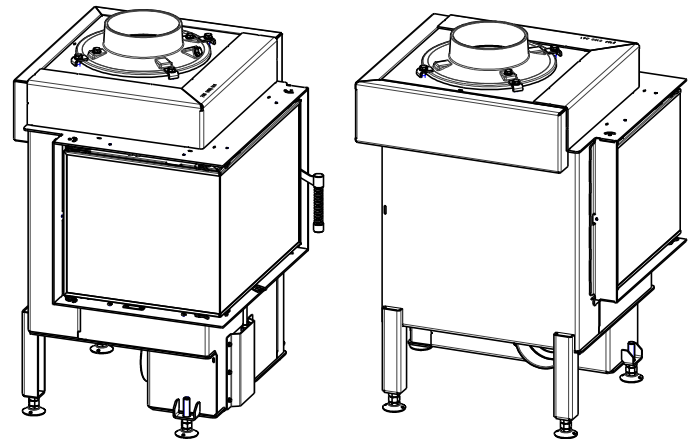

Rozměry v mm
 Maße in mm
 Dimensions in mm

DYNAMIC L 3G S 55.44.42.21

+ D3 KPL 180

204 kg

(A) Zastavbovy rozmer / Baumaße / In-built dimension
 (C) Centralni privod vzduchu / Central air inlet / Zentralluftzufuhr

Rozměry v mm
 Maße in mm
 Dimensions in mm

DYNAMIC L 3G S 55.44.42.21
 + D3 PR 200
 198 kg

(A) Zastavbovy rozmer / Baumaße / In-built dimension
 (C) Centralni privod vzduchu / Central air inlet / Zentralluftzufuhr