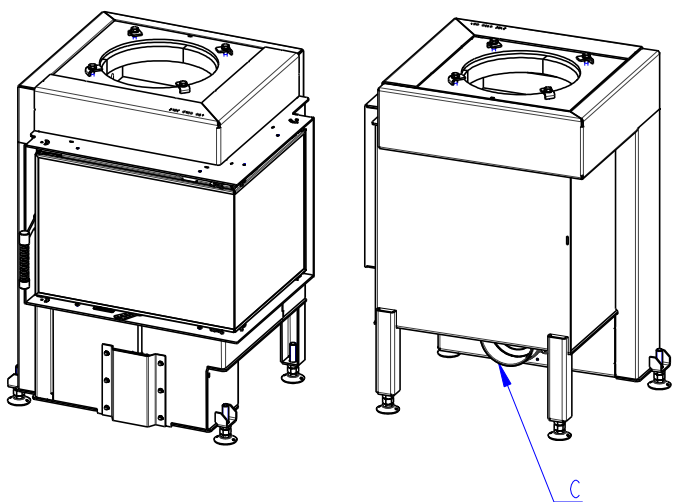

Rozměry v mm
 Maße in mm
 Dimensions in mm

DYNAMIC R 3G S 55.44.42.21

190 kg

- (A) Zastavbovy rozmer / Baumaße / In-built dimension
- (C) Centralni privod vzduchu / Central air inlet / Zentralluftzufuhr
- (L) Volna plocha proskleni / Free glass area / Freie Glassichtfläche

Rozměry v mm
 Maße in mm
 Dimensions in mm

DYNAMIC R 3G S 55.44.42.21
 + D3 KPL 180
 204 kg

(A) Zastavbovy rozmer / Baumaße / In-built dimension
 (C) Centralni privod vzduchu / Central air inlet / Zentralluftzufuhr