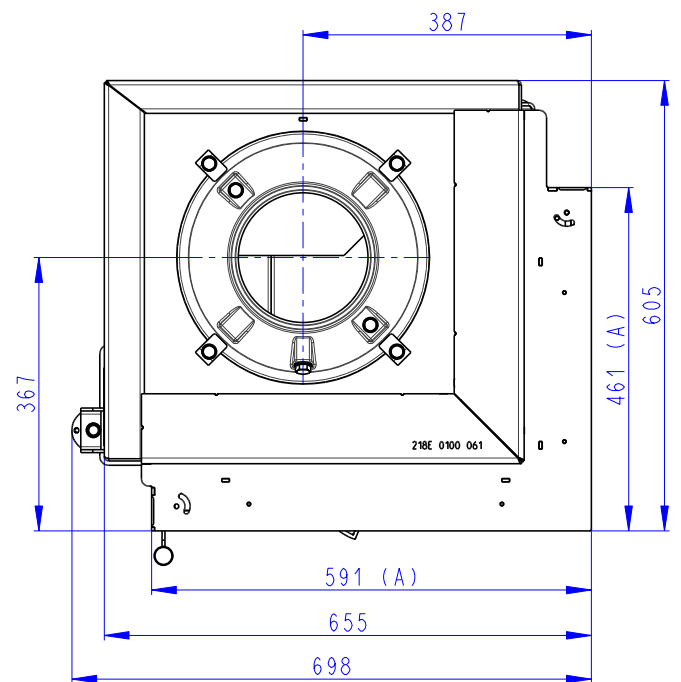

Rozměry v mm
 Maße in mm
 Dimensions in mm

DYNAMIC R 3G S 55.44.42.21
 + D3 KPL 180
 204 kg

(A) Zastavbovy rozmer / Baumaße / In-built dimension
 (C) Centralni privod vzduchu / Central air inlet / Zentralluftzufuhr

Rozměry v mm
Maße in mm
Dimensions in mm

DYNAMIC R 3G S 55.44.42.21

+ D3 PR 200

198 kg

(A) Zastavbovy rozmer / Baumaße / In-built dimension
(C) Centralni privod vzduchu / Central air inlet / Zentralluftzufuhr

Rozměry v mm
Maße in mm
Dimensions in mm

DYNAMIC R 3G S 55.44.42.21
+ D3 PR 200 + AKKUM KV 08B

499 kg

(A) Zastavbovy rozmer / Baumaße / In-built dimension
(C) Centralni privod vzduchu / Central air inlet / Zentralluftzufuhr

Rozměry v mm
Maße in mm
Dimensions in mm

DYNAMIC R 3G S 55.44.42.21
+ D3 VY01

234 kg

(A) Zastavbovy rozmer / Baumaße / In-built dimension
(C) Centralni privod vzduchu / Central air inlet / Zentralluftzufuhr