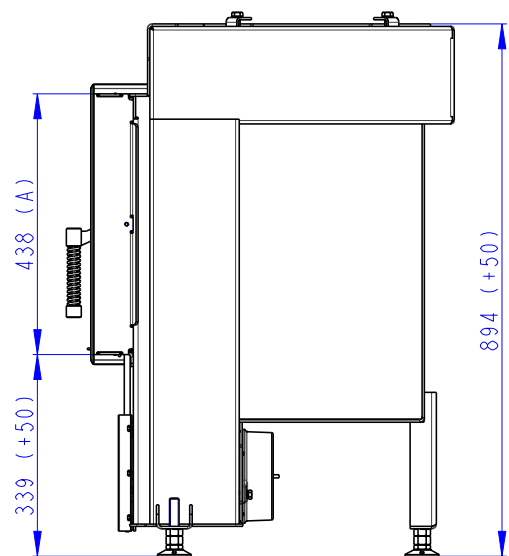

Rozměry v mm
 Maße in mm
 Dimensions in mm

DYNAMIC L 3G S 55.44.42.21
 + D3 PR 200 + AKKUM KV 08B

499 kg

(A) Zastavbovy rozmer / Baumaße / In-built dimension
 (C) Centralni privod vzduchu / Central air inlet / Zentralluftzufuhr

Rozmery v mm
 Maße in mm
 Dimensions in mm

DYNAMIC L 3G S 55.44.42.21
 + D3 VY01

234 kg

(A) Zastavbovy rozmer / Baumaße / In-built dimension
 (C) Centralni privod vzduchu / Central air inlet / Zentralluftzufuhr

Rozměry v mm
 Maße in mm
 Dimensions in mm

DYNAMIC L 3G S 55.44.42.21
 + DR3SG RAM04

(A) Zastavbovy rozmer / Baumaße / In-built dimension
 (C) Centralni privod vzduchu / Central air inlet / Zentralluftzufuhr

Rozměry v mm
Maße in mm
Dimensions in mm

DYNAMIC L 3G S 55.44.42.21
+ DR3SG RAM06

(A) Zastavbovy rozmer / Baumaße / In-built dimension
(C) Centralni privod vzduchu / Central air inlet / Zentralluftzufuhr