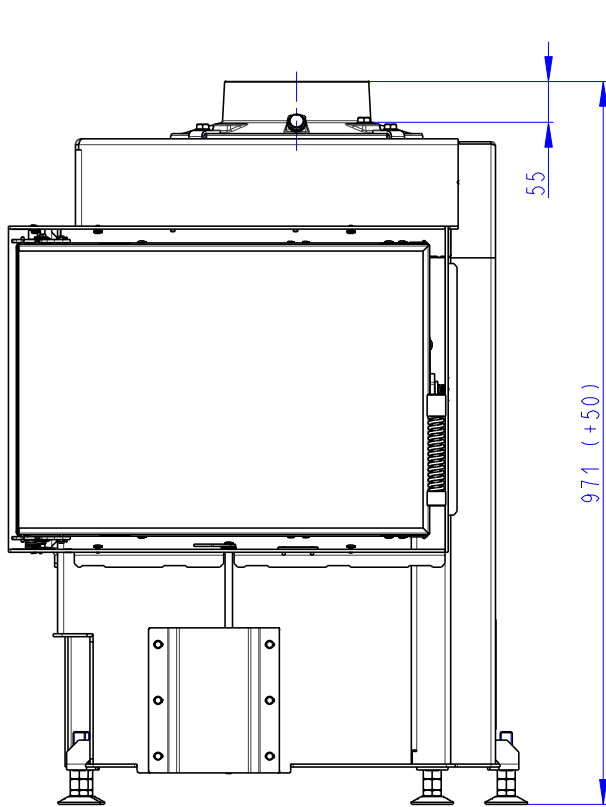

Rozmery v mm
 Maße in mm
 Dimensions in mm

DYNAMIC L 3G S 55.44.42.21

190 kg

- (A) Zastavbovy rozmer / Baumaße / In-built dimension
- (C) Centralni privod vzduchu / Central air inlet / Zentralluftzufuhr
- (L) Volna plocha proskleni / Free glass area / Freie Glassichtfläche

Rozměry v mm
 Maße in mm
 Dimensions in mm

DYNAMIC L 3G S 55.44.42.21

+ D3 KPL 180

204 kg

(A) Zastavbovy rozmer / Baumaße / In-built dimension
 (C) Centralni privod vzduchu / Central air inlet / Zentralluftzufuhr

Rozměry v mm
 Maße in mm
 Dimensions in mm

DYNAMIC L 3G S 55.44.42.21
 + D3 PR 200
 198 kg

(A) Zastavbovy rozmer / Baumaße / In-built dimension
 (C) Centralni privod vzduchu / Central air inlet / Zentralluftzufuhr