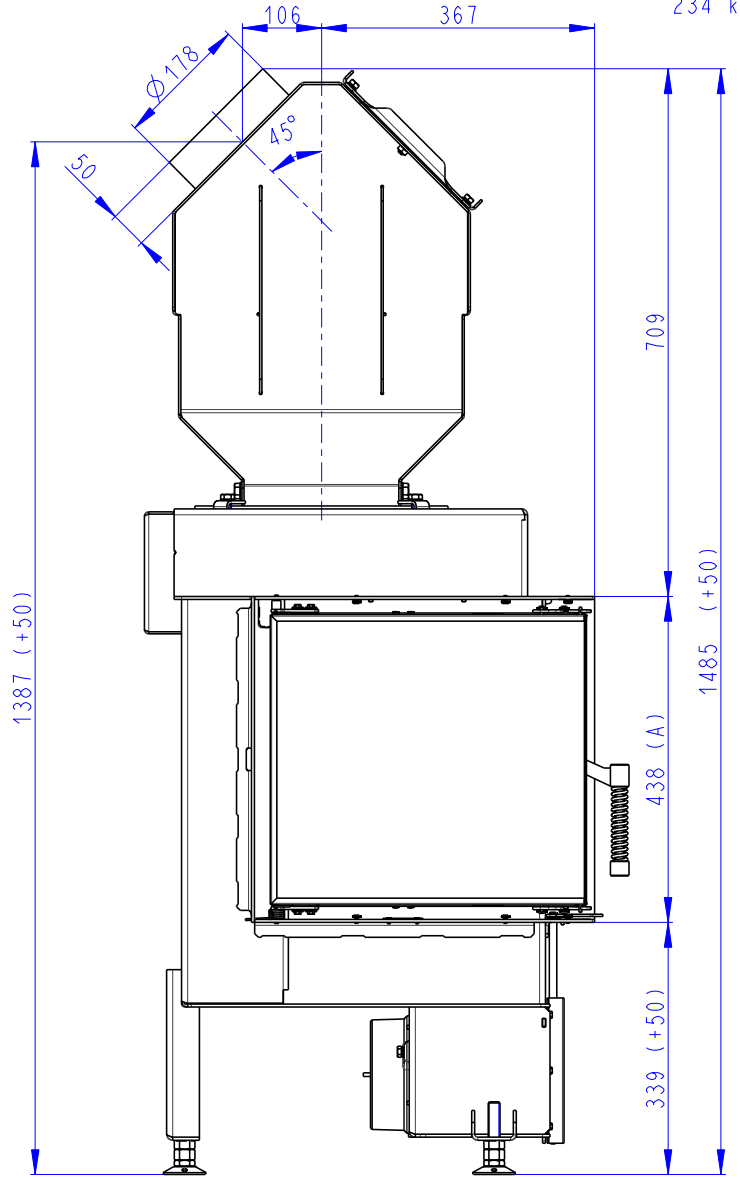

Rozměry v mm
 Maße in mm
 Dimensions in mm

DYNAMIC L 3G S 55.44.42.21
 + D3 PR 200
 198 kg

(A) Zastavbovy rozmer / Baumaße / In-built dimension
 (C) Centralni privod vzduchu / Central air inlet / Zentralluftzufuhr

Rozměry v mm
 Maße in mm
 Dimensions in mm

DYNAMIC L 3G S 55.44.42.21
 + D3 PR 200 + AKKUM KV 08B

499 kg

(A) Zastavbovy rozmer / Baumaße / In-built dimension
 (C) Centralni privod vzduchu / Central air inlet / Zentralluftzufuhr

Rozmery v mm
 Maße in mm
 Dimensions in mm

DYNAMIC L 3G S 55.44.42.21
 + D3 VY01

234 kg

(A) Zastavbovy rozmer / Baumaße / In-built dimension
 (C) Centralni privod vzduchu / Central air inlet / Zentralluftzufuhr

Rozměry v mm
 Maße in mm
 Dimensions in mm

DYNAMIC L 3G S 55.44.42.21
 + DR3SG RAM04

(A) Zastavbovy rozmer / Baumaße / In-built dimension
 (C) Centralni privod vzduchu / Central air inlet / Zentralluftzufuhr