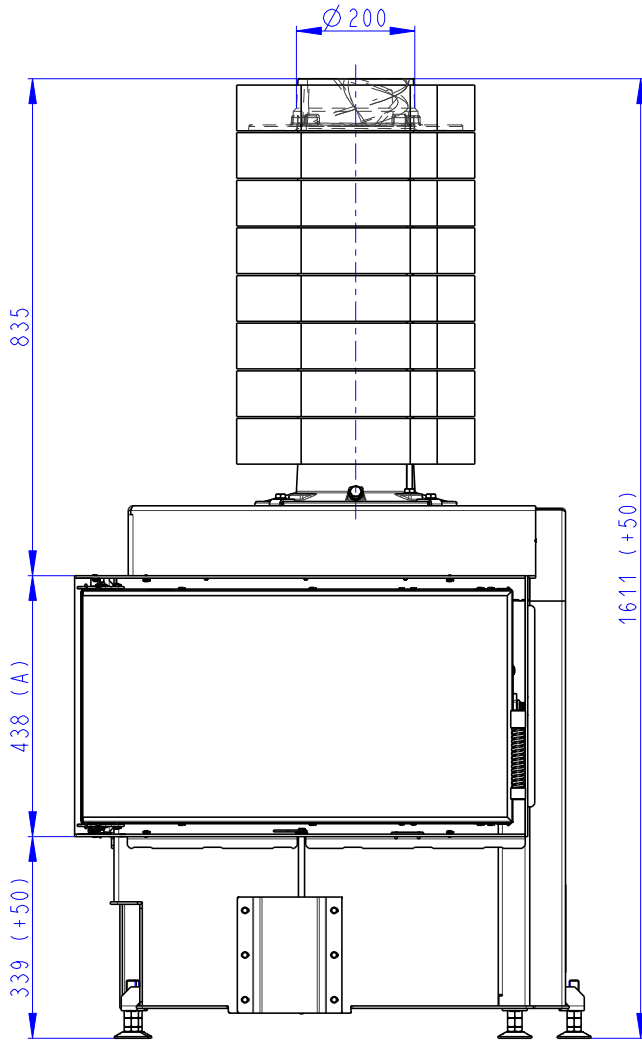

Rozmery v mm
 Maße in mm
 Dimensions in mm

DYNAMIC L 3G S 72.44.42.21
 + D3 KPL 180
 237 kg

(A) Zastavbovy rozmer / Baumaße / In-built dimension
 (C) Centralni privod vzduchu / Central air inlet / Zentralluftzufuhr

Rozměry v mm
Maße in mm
Dimensions in mm

DYNAMIC L 3G S 72.44.42.21
+ D3 PR 200
231 kg

(A) Zastavbovy rozmer / Baumaße / In-built dimension
(C) Centralni privod vzduchu / Central air inlet / Zentralluftzufuhr

Rozmery v mm
 Maße in mm
 Dimensions in mm

DYNAMIC L 3G S 72.44.42.21
 + D3 PR 200 + AKKUM KV 08B

539 kg

(A) Zastavbovy rozmer / Baumaße / In-built dimension
 (C) Centralni privod vzduchu / Central air inlet / Zentralluftzufuhr

Rozměry v mm
Maße in mm
Dimensions in mm

DYNAMIC L 3G S 72.44.42.21 + D3 VY01

269 kg

(A) Zastavbovy rozmer / Baumaße / In-built dimension
(C) Centralni privod vzduchu / Central air inlet / Zentralluftzufuhr