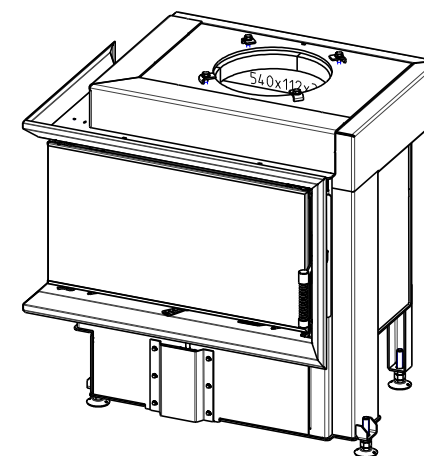

Rozměry v mm
Maße in mm
Dimensions in mm

DYNAMIC L 3G S 72.44.42.21 + D3 VY01

269 kg

(A) Zastavbovy rozmer / Baumaße / In-built dimension
(C) Centralni privod vzduchu / Central air inlet / Zentralluftzufuhr

Rozmery v mm
Maße in mm
Dimensions in mm

DYNAMIC L 3G S 72.44.42.21
+ DR3SH RAM04

(A) Zastavbovy rozmer / Baumaße / In-built dimension
(C) Centralni privod vzduchu / Central air inlet / Zentralluftzufuhr