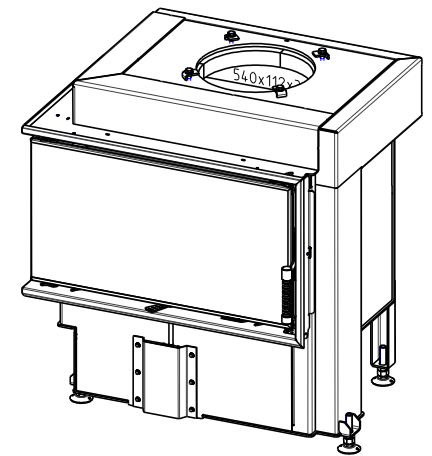

Rozmery v mm
Maße in mm
Dimensions in mm

DYNAMIC L 3G S 72.44.42.21
+ DR3SH RAM04

(A) Zastavbovy rozmer / Baumaße / In-built dimension
(C) Centralni privod vzduchu / Central air inlet / Zentralluftzufuhr

Rozměry v mm
Maße in mm
Dimensions in mm

DYNAMIC L 3G S 72.44.42.21
+ DR3SH RAM06

(A) Zastavbovy rozmer / Baumaße / In-built dimension
(C) Centralni privod vzduchu / Central air inlet / Zentralluftzufuhr