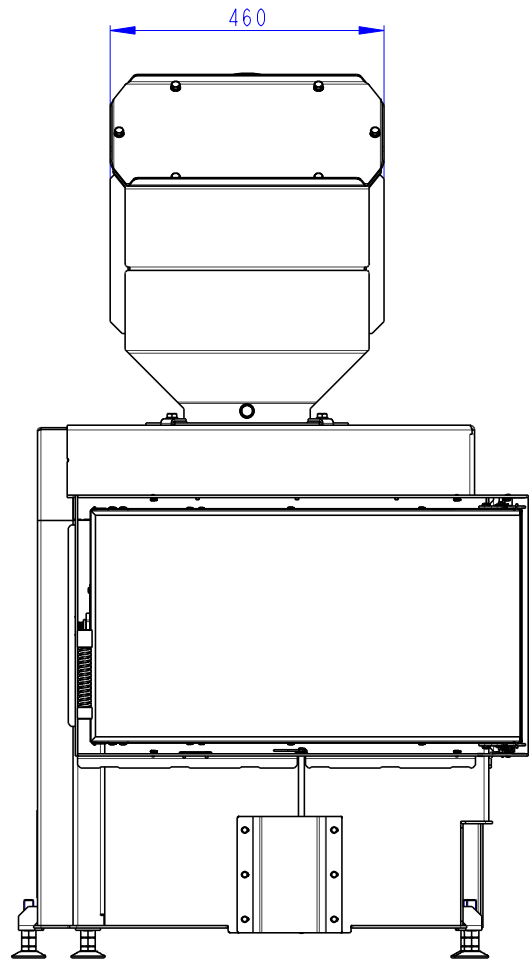

Rozmery v mm
Maße in mm
Dimensions in mm

DYNAMIC R 3G S 72.44.42.21
+ D3 PR 200 + AKKUM KV 08B

539 kg

(A) Zastavbovy rozmer / Baumaße / In-built dimension
(C) Centralni privod vzduchu / Central air inlet / Zentralluftzufuhr

Rozměry v mm
 Maße in mm
 Dimensions in mm

DYNAMIC R 3G S 72.44.42.21
 + D3 VY01

269 kg

(A) Zastavbovy rozmer / Baumaße / In-built dimension
 (C) Centralni privod vzduchu / Central air inlet / Zentralluftzufuhr

Rozmery v mm
Maße in mm
Dimensions in mm

DYNAMIC R 3G S 72.44.42.21
+ DR3SH RAM04

(A) Zastavbovy rozmer / Baumaße / In-built dimension
(C) Centralni privod vzduchu / Central air inlet / Zentralluftzufuhr