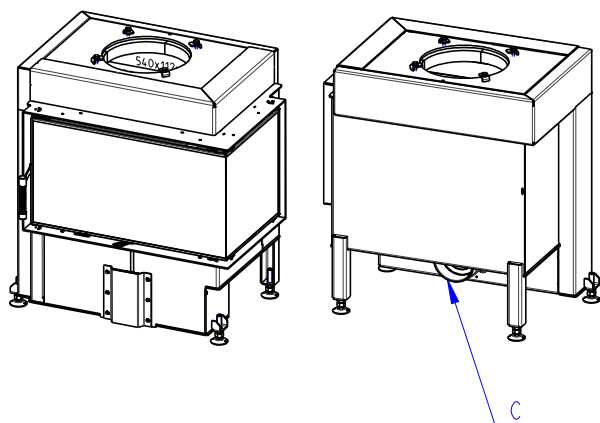

Rozměry v mm
Maße in mm
Dimensions in mm

DYNAMIC R 3G S 72.44.42.21

222 kg

(A) Zastavbovy rozmer / Baumaße / In-built dimension
(C) Centralni privod vzduchu / Central air inlet / Zentralluftzufuhr
(L) Volna plocha proskleni / Free glass area / Freie Glassichtfläche

Rozměry v mm
 Maße in mm
 Dimensions in mm

DYNAMIC R 3G S 72.44.42.21
 + D3 KPL 180
 237 kg

(A) Zastavbovy rozmer / Baumaße / In-built dimension
 (C) Centralni privod vzduchu / Central air inlet / Zentralluftzufuhr