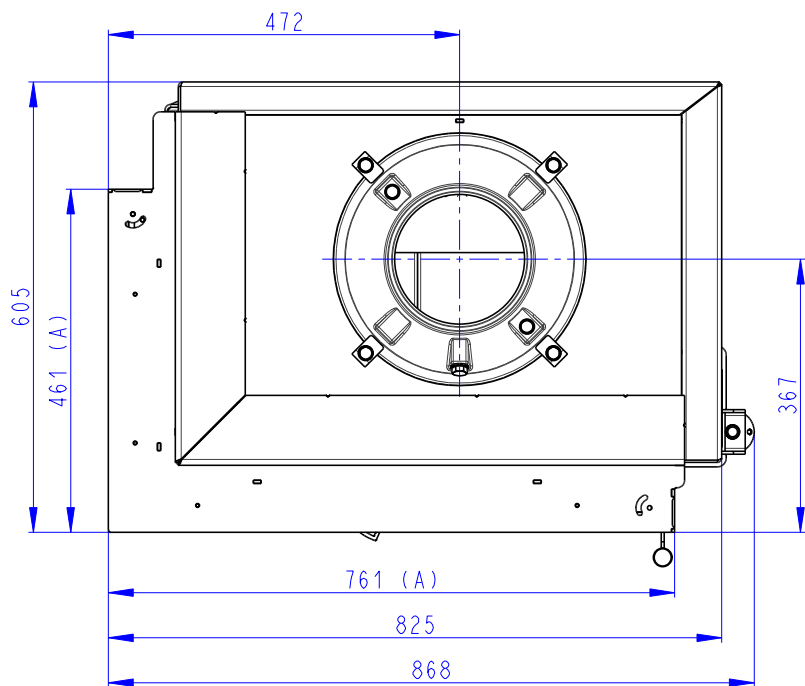

Rozmery v mm
 Maße in mm
 Dimensions in mm

DYNAMIC L 3G S 72.44.42.21

222 kg

- (A) Zastavbovy rozmer / Baumaße / In-built dimension
- (C) Centralni privod vzduchu / Central air inlet / Zentralluftzufuhr
- (L) Volna plocha proskleni / Free glass area / Freie Glassichtfläche

Rozmery v mm
 Maße in mm
 Dimensions in mm

DYNAMIC L 3G S 72.44.42.21
 + D3 KPL 180
 237 kg

(A) Zastavbovy rozmer / Baumaße / In-built dimension
 (C) Centralni privod vzduchu / Central air inlet / Zentralluftzufuhr

Rozměry v mm
Maße in mm
Dimensions in mm

DYNAMIC L 3G S 72.44.42.21
+ D3 PR 200
231 kg

(A) Zastavbovy rozmer / Baumaße / In-built dimension
(C) Centralni privod vzduchu / Central air inlet / Zentralluftzufuhr

Rozmery v mm
 Maße in mm
 Dimensions in mm

DYNAMIC L 3G S 72.44.42.21
 + D3 PR 200 + AKKUM KV 08B

539 kg

(A) Zastavbovy rozmer / Baumaße / In-built dimension
 (C) Centralni privod vzduchu / Central air inlet / Zentralluftzufuhr