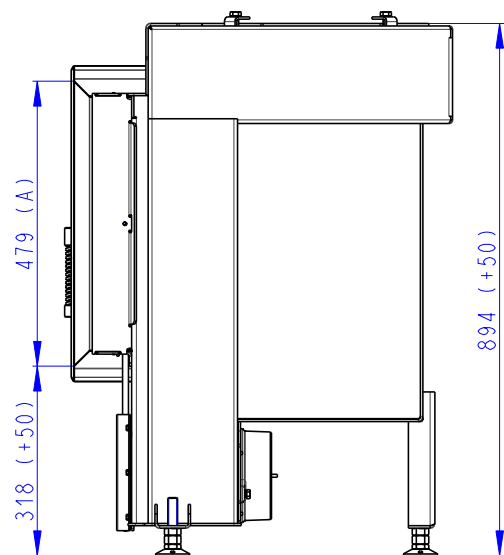

Rozmery v mm
 Maße in mm
 Dimensions in mm

DYNAMIC L 3G S 72.44.42.21
 + D3 PR 200 + AKKUM KV 08B

539 kg

(A) Zastavbovy rozmer / Baumaße / In-built dimension
 (C) Centralni privod vzduchu / Central air inlet / Zentralluftzufuhr

Rozměry v mm
Maße in mm
Dimensions in mm

DYNAMIC L 3G S 72.44.42.21 + D3 VY01

269 kg

(A) Zastavbovy rozmer / Baumaße / In-built dimension
(C) Centralni privod vzduchu / Central air inlet / Zentralluftzufuhr

Rozmery v mm
Maße in mm
Dimensions in mm

DYNAMIC L 3G S 72.44.42.21
+ DR3SH RAM04

(A) Zastavbovy rozmer / Baumaße / In-built dimension
(C) Centralni privod vzduchu / Central air inlet / Zentralluftzufuhr

Rozměry v mm
Maße in mm
Dimensions in mm

DYNAMIC L 3G S 72.44.42.21
+ DR3SH RAM06

(A) Zastavbovy rozmer / Baumaße / In-built dimension
(C) Centralni privod vzduchu / Central air inlet / Zentralluftzufuhr