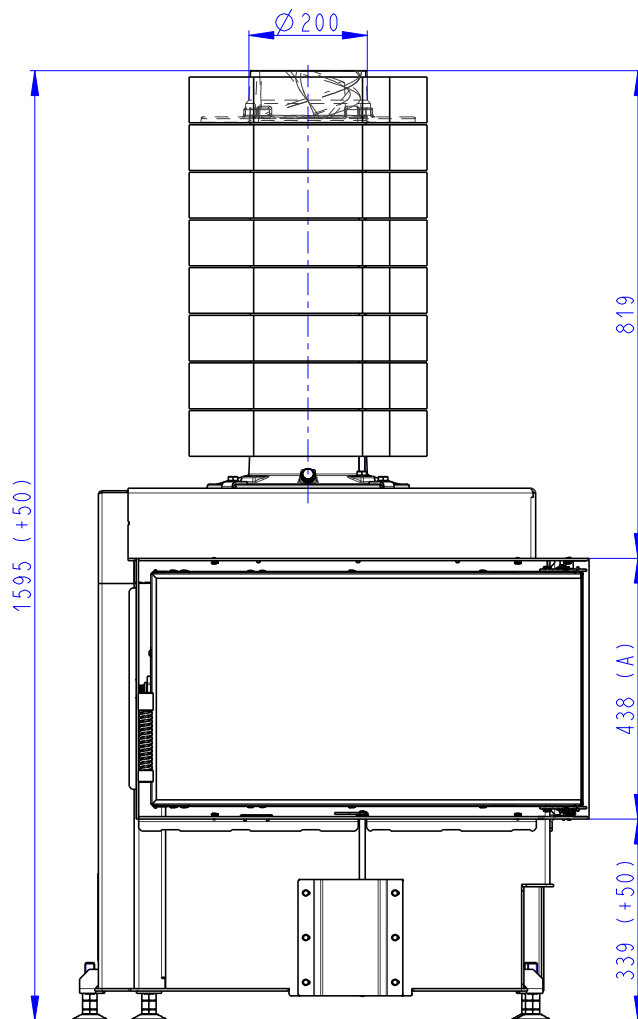

Rozměry v mm
Maße in mm
Dimensions in mm

DYNAMIC R 3G S 72.44.42.21

222 kg

(A) Zastavbovy rozmer / Baumaße / In-built dimension
(C) Centralni privod vzduchu / Central air inlet / Zentralluftzufuhr
(L) Volna plocha proskleni / Free glass area / Freie Glassichtfläche

Rozměry v mm
 Maße in mm
 Dimensions in mm

DYNAMIC R 3G S 72.44.42.21
 + D3 KPL 180
 237 kg

(A) Zastavbovy rozmer / Baumaße / In-built dimension
 (C) Centralni privod vzduchu / Central air inlet / Zentralluftzufuhr

Rozměry v mm
 Maße in mm
 Dimensions in mm

DYNAMIC R 3G S 72.44.42.21
 + D3 PR 200
 231 kg

(A) Zastavbovy rozmer / Baumaße / In-built dimension
 (C) Centralni privod vzduchu / Central air inlet / Zentralluftzufuhr

Rozmery v mm
Maße in mm
Dimensions in mm

DYNAMIC R 3G S 72.44.42.21
+ D3 PR 200 + AKKUM KV 08B

539 kg

(A) Zastavbovy rozmer / Baumaße / In-built dimension
(C) Centralni privod vzduchu / Central air inlet / Zentralluftzufuhr