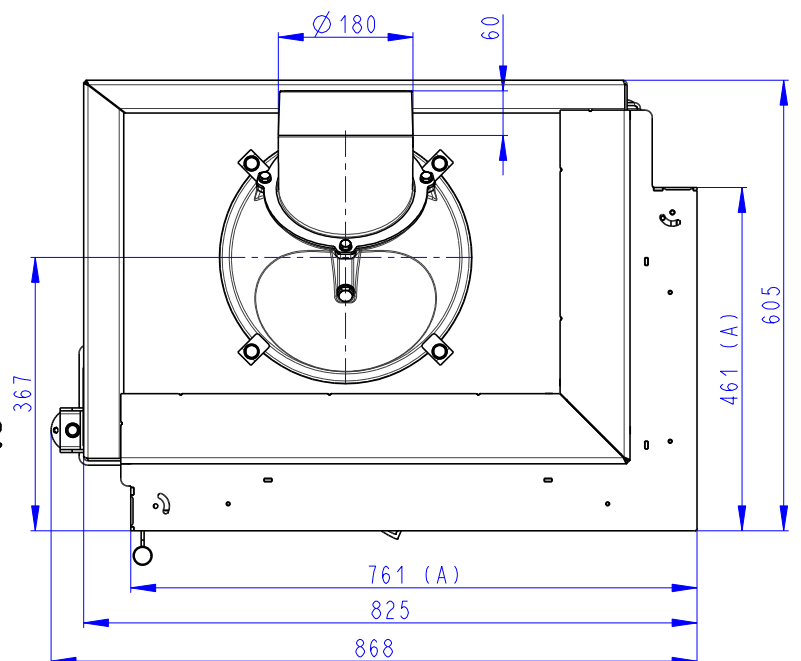

Rozměry v mm
Maße in mm
Dimensions in mm

DYNAMIC R 3G S 72.44.42.21

222 kg

(A) Zastavbovy rozmer / Baumaße / In-built dimension
(C) Centralni privod vzduchu / Central air inlet / Zentralluftzufuhr
(L) Volna plocha proskleni / Free glass area / Freie Glassichtfläche

Rozměry v mm
 Maße in mm
 Dimensions in mm

DYNAMIC R 3G S 72.44.42.21
 + D3 KPL 180
 237 kg

(A) Zastavbovy rozmer / Baumaße / In-built dimension
 (C) Centralni privod vzduchu / Central air inlet / Zentralluftzufuhr

Rozměry v mm
 Maße in mm
 Dimensions in mm

DYNAMIC R 3G S 72.44.42.21
 + D3 PR 200
 231 kg

(A) Zastavbovy rozmer / Baumaße / In-built dimension
 (C) Centralni privod vzduchu / Central air inlet / Zentralluftzufuhr

Rozmery v mm
Maße in mm
Dimensions in mm

DYNAMIC R 3G S 72.44.42.21
+ D3 PR 200 + AKKUM KV 08B

539 kg

(A) Zastavbovy rozmer / Baumaße / In-built dimension
(C) Centralni privod vzduchu / Central air inlet / Zentralluftzufuhr