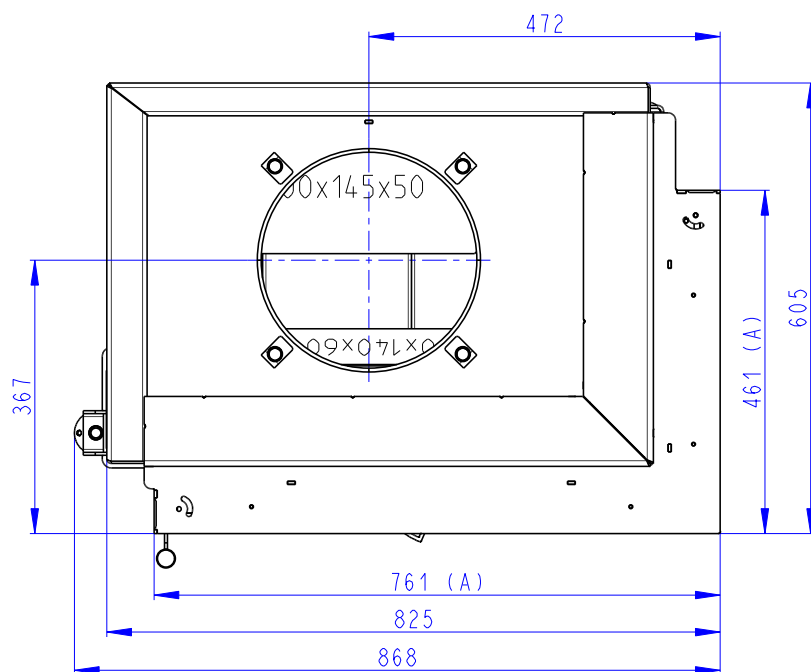

Rozměry v mm
Maße in mm
Dimensions in mm

DYNAMIC R 3G S 72.44.42.21

222 kg

(A) Zastavbovy rozmer / Baumaße / In-built dimension
(C) Centralni privod vzduchu / Central air inlet / Zentralluftzufuhr
(L) Volna plocha proskleni / Free glass area / Freie Glassichtfläche

Rozměry v mm
 Maße in mm
 Dimensions in mm

DYNAMIC R 3G S 72.44.42.21
 + D3 KPL 180
 237 kg

(A) Zastavbovy rozmer / Baumaße / In-built dimension
 (C) Centralni privod vzduchu / Central air inlet / Zentralluftzufuhr

Rozměry v mm
 Maße in mm
 Dimensions in mm

DYNAMIC R 3G S 72.44.42.21
 + D3 PR 200
 231 kg

(A) Zastavbovy rozmer / Baumaße / In-built dimension
 (C) Centralni privod vzduchu / Central air inlet / Zentralluftzufuhr

Rozmery v mm
Maße in mm
Dimensions in mm

DYNAMIC R 3G S 72.44.42.21
+ D3 PR 200 + AKKUM KV 08B

539 kg

(A) Zastavbovy rozmer / Baumaße / In-built dimension
(C) Centralni privod vzduchu / Central air inlet / Zentralluftzufuhr