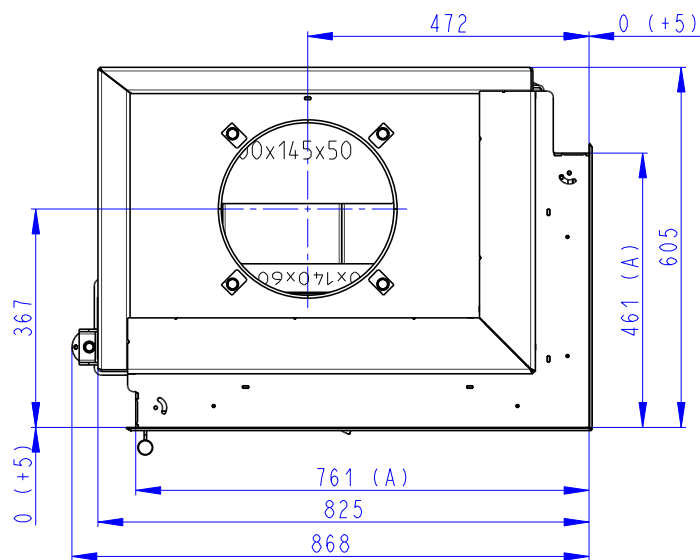

Rozměry v mm
 Maße in mm
 Dimensions in mm

DYNAMIC R 3G S 72.44.42.21
 + D3 VY01

269 kg

(A) Zastavbovy rozmer / Baumaße / In-built dimension
 (C) Centralni privod vzduchu / Central air inlet / Zentralluftzufuhr

Rozmery v mm
Maße in mm
Dimensions in mm

DYNAMIC R 3G S 72.44.42.21
+ DR3SH RAM04

(A) Zastavbovy rozmer / Baumaße / In-built dimension
(C) Centralni privod vzduchu / Central air inlet / Zentralluftzufuhr

Rozmery v mm
Maße in mm
Dimensions in mm

DYNAMIC R 3G S 72.44.42.21
+ DR3SH RAM06

(A) Zastavbovy rozmer / Baumaße / In-built dimension
(C) Centralni privod vzduchu / Central air inlet / Zentralluftzufuhr

Rozmery v mm
 Maße in mm
 Dimensions in mm

DYNAMIC L 3G S 72.44.42.21

222 kg

- (A) Zastavbovy rozmer / Baumaße / In-built dimension
- (C) Centralni privod vzduchu / Central air inlet / Zentralluftzufuhr
- (L) Volna plocha proskleni / Free glass area / Freie Glassichtfläche