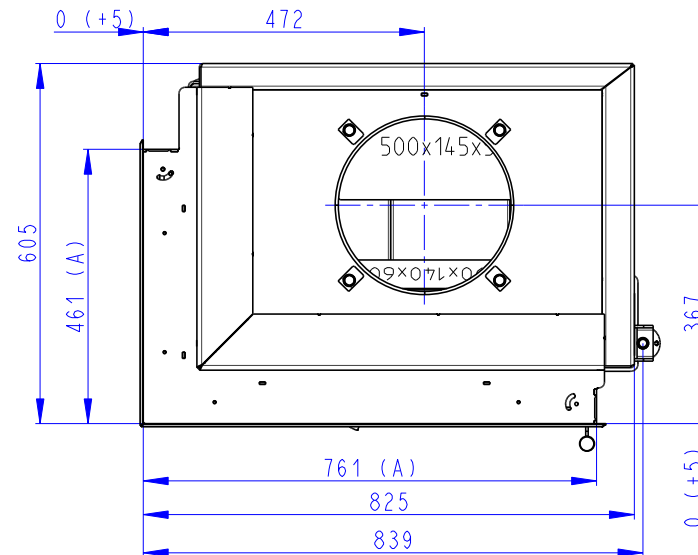

Rozmery v mm
 Maße in mm
 Dimensions in mm

DYNAMIC L 3G S 72.44.42.21
 + D3 PR 200 + AKKUM KV 08B

539 kg

(A) Zastavbovy rozmer / Baumaße / In-built dimension
 (C) Centralni privod vzduchu / Central air inlet / Zentralluftzufuhr

Rozměry v mm
Maße in mm
Dimensions in mm

DYNAMIC L 3G S 72.44.42.21 + D3 VY01

269 kg

(A) Zastavbovy rozmer / Baumaße / In-built dimension
(C) Centralni privod vzduchu / Central air inlet / Zentralluftzufuhr

Rozmery v mm
Maße in mm
Dimensions in mm

DYNAMIC L 3G S 72.44.42.21
+ DR3SH RAM04

(A) Zastavbovy rozmer / Baumaße / In-built dimension
(C) Centralni privod vzduchu / Central air inlet / Zentralluftzufuhr

Rozměry v mm
Maße in mm
Dimensions in mm

DYNAMIC L 3G S 72.44.42.21
+ DR3SH RAM06

(A) Zastavbovy rozmer / Baumaße / In-built dimension
(C) Centralni privod vzduchu / Central air inlet / Zentralluftzufuhr