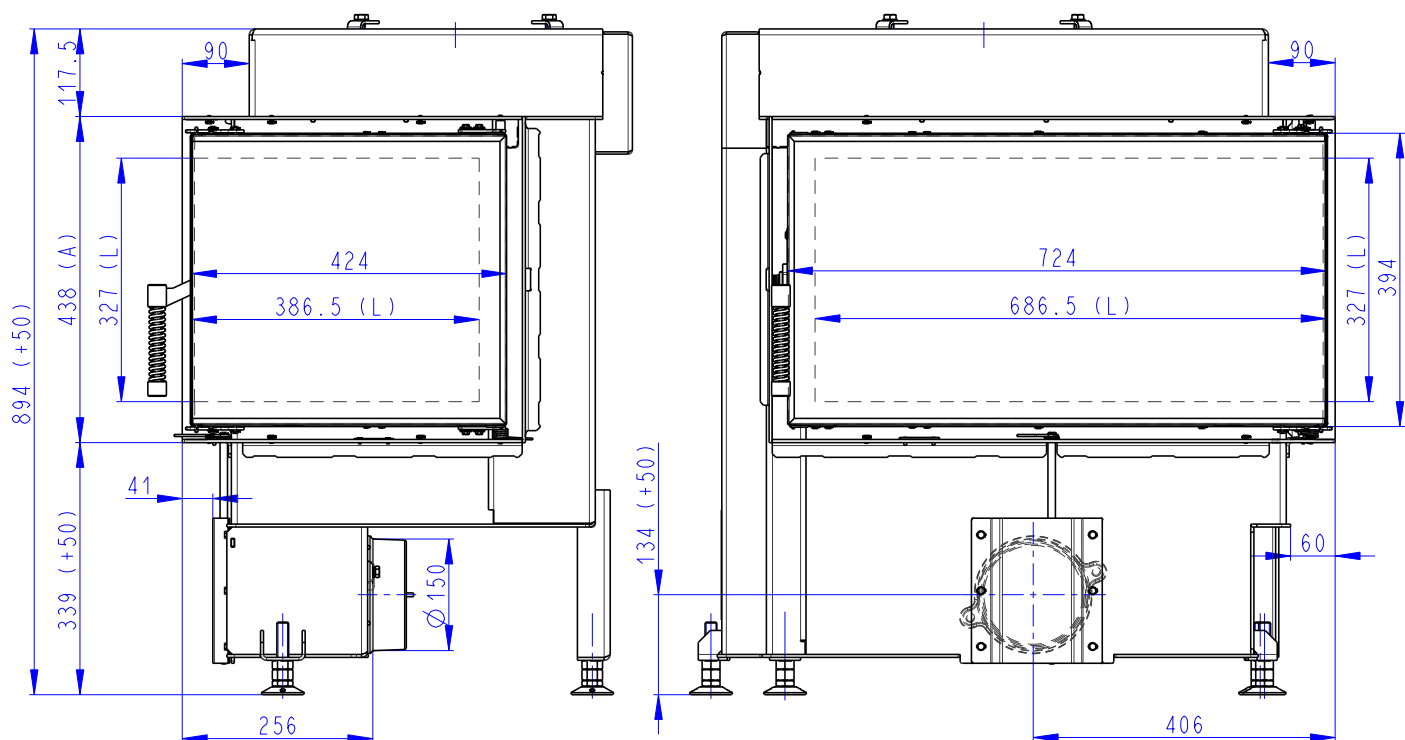

Rozměry v mm
Maße in mm
Dimensions in mm

DYNAMIC R 3G S 72.44.42.21

222 kg

(A) Zastavbovy rozmer / Baumaße / In-built dimension
(C) Centralni privod vzduchu / Central air inlet / Zentralluftzufuhr
(L) Volna plocha proskleni / Free glass area / Freie Glassichtfläche

Rozměry v mm
 Maße in mm
 Dimensions in mm

DYNAMIC R 3G S 72.44.42.21
 + D3 KPL 180
 237 kg

(A) Zastavbovy rozmer / Baumaße / In-built dimension
 (C) Centralni privod vzduchu / Central air inlet / Zentralluftzufuhr

Rozmery v mm
Maße in mm
Dimensions in mm

DYNAMIC R 3G S 72.44.42.21
+ DR3SH RAM04

(A) Zastavbovy rozmer / Baumaße / In-built dimension
(C) Centralni privod vzduchu / Central air inlet / Zentralluftzufuhr

Rozmery v mm
Maße in mm
Dimensions in mm

DYNAMIC L 3G S 72.44.42.21
+ DR3SH RAM04

(A) Zastavbovy rozmer / Baumaße / In-built dimension
(C) Centralni privod vzduchu / Central air inlet / Zentralluftzufuhr