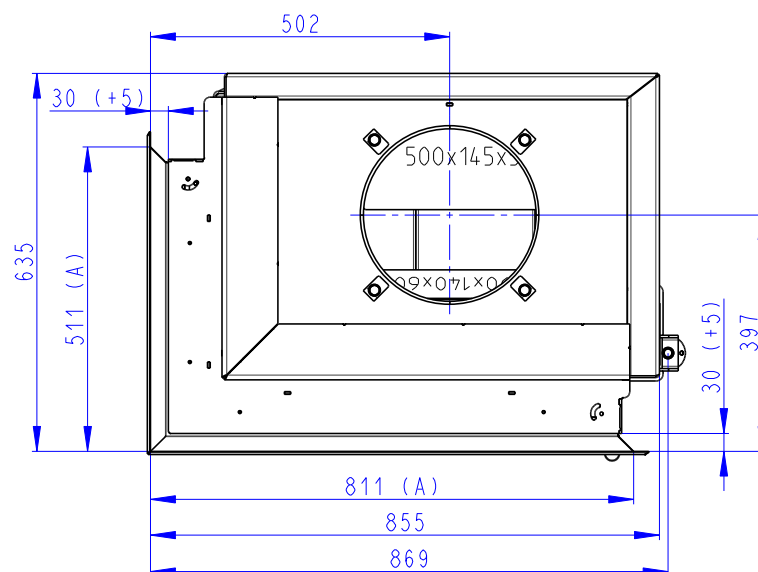

Rozmery v mm
 Maße in mm
 Dimensions in mm

DYNAMIC L 3G S 72.44.42.21
 + D3 PR 200 + AKKUM KV 08B

539 kg

(A) Zastavbovy rozmer / Baumaße / In-built dimension
 (C) Centralni privod vzduchu / Central air inlet / Zentralluftzufuhr

Rozměry v mm
Maße in mm
Dimensions in mm

DYNAMIC L 3G S 72.44.42.21 + D3 VY01

269 kg

(A) Zastavbovy rozmer / Baumaße / In-built dimension
(C) Centralni privod vzduchu / Central air inlet / Zentralluftzufuhr

Rozmery v mm
Maße in mm
Dimensions in mm

DYNAMIC L 3G S 72.44.42.21
+ DR3SH RAM04

(A) Zastavbovy rozmer / Baumaße / In-built dimension
(C) Centralni privod vzduchu / Central air inlet / Zentralluftzufuhr

Rozměry v mm
Maße in mm
Dimensions in mm

DYNAMIC L 3G S 72.44.42.21
+ DR3SH RAM06

(A) Zastavbovy rozmer / Baumaße / In-built dimension
(C) Centralni privod vzduchu / Central air inlet / Zentralluftzufuhr