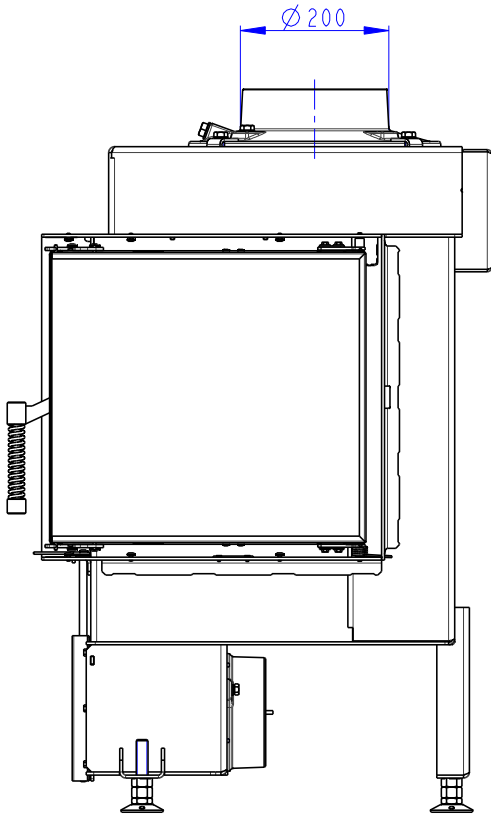

Rozměry v mm
 Maße in mm
 Dimensions in mm

DYNAMIC R 3G S 72.44.42.21
 + D3 KPL 180
 237 kg

(A) Zastavbovy rozmer / Baumaße / In-built dimension
 (C) Centralni privod vzduchu / Central air inlet / Zentralluftzufuhr

Rozměry v mm
 Maße in mm
 Dimensions in mm

DYNAMIC R 3G S 72.44.42.21
 + D3 PR 200
 231 kg

(A) Zastavbovy rozmer / Baumaße / In-built dimension
 (C) Centralni privod vzduchu / Central air inlet / Zentralluftzufuhr