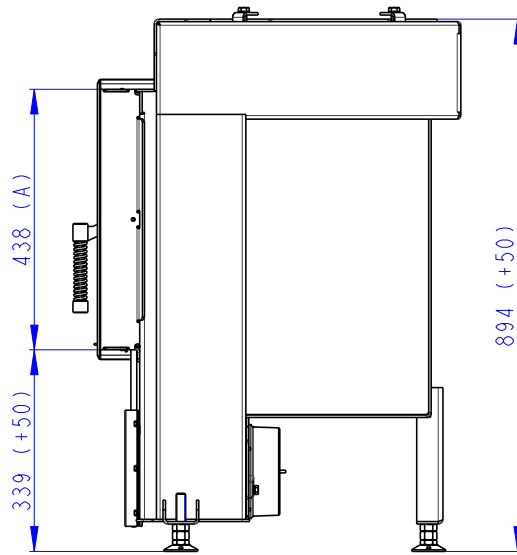

Rozmery v mm
 Maße in mm
 Dimensions in mm

DYNAMIC L 3G S 72.44.42.21
 + D3 PR 200 + AKKUM KV 08B

539 kg

(A) Zastavbovy rozmer / Baumaße / In-built dimension
 (C) Centralni privod vzduchu / Central air inlet / Zentralluftzufuhr

Rozměry v mm
Maße in mm
Dimensions in mm

DYNAMIC L 3G S 72.44.42.21 + D3 VY01

269 kg

(A) Zastavbovy rozmer / Baumaße / In-built dimension
(C) Centralni privod vzduchu / Central air inlet / Zentralluftzufuhr

Rozmery v mm
Maße in mm
Dimensions in mm

DYNAMIC L 3G S 72.44.42.21
+ DR3SH RAM04

(A) Zastavbovy rozmer / Baumaße / In-built dimension
(C) Centralni privod vzduchu / Central air inlet / Zentralluftzufuhr

Rozměry v mm
Maße in mm
Dimensions in mm

DYNAMIC L 3G S 72.44.42.21
+ DR3SH RAM06

(A) Zastavbovy rozmer / Baumaße / In-built dimension
(C) Centralni privod vzduchu / Central air inlet / Zentralluftzufuhr