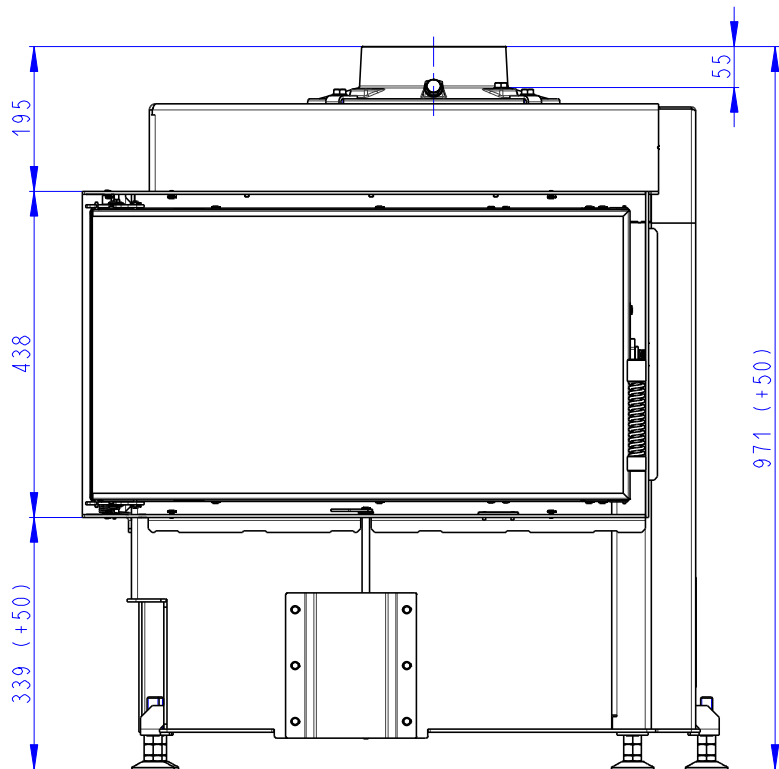

Rozměry v mm
Maße in mm
Dimensions in mm

DYNAMIC L 3G S 72.44.42.21
+ D3 PR 200
231 kg

(A) Zastavbovy rozmer / Baumaße / In-built dimension
(C) Centralni privod vzduchu / Central air inlet / Zentralluftzufuhr