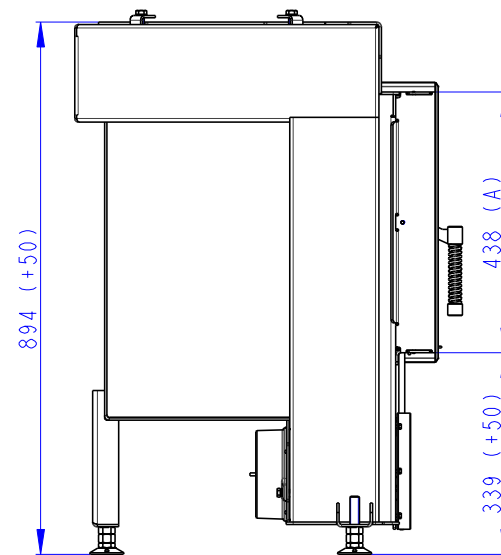

Rozměry v mm
 Maße in mm
 Dimensions in mm

DYNAMIC R 3G S 72.44.42.21
 + D3 VY01

269 kg

(A) Zastavbovy rozmer / Baumaße / In-built dimension
 (C) Centralni privod vzduchu / Central air inlet / Zentralluftzufuhr

Rozmery v mm
Maße in mm
Dimensions in mm

DYNAMIC R 3G S 72.44.42.21
+ DR3SH RAM04

(A) Zastavbovy rozmer / Baumaße / In-built dimension
(C) Centralni privod vzduchu / Central air inlet / Zentralluftzufuhr

Rozmery v mm
Maße in mm
Dimensions in mm

DYNAMIC R 3G S 72.44.42.21
+ DR3SH RAM06

(A) Zastavbovy rozmer / Baumaße / In-built dimension
(C) Centralni privod vzduchu / Central air inlet / Zentralluftzufuhr

Rozmery v mm
 Maße in mm
 Dimensions in mm

DYNAMIC L 3G S 72.44.42.21

222 kg

- (A) Zastavbovy rozmer / Baumaße / In-built dimension
- (C) Centralni privod vzduchu / Central air inlet / Zentralluftzufuhr
- (L) Volna plocha proskleni / Free glass area / Freie Glassichtfläche