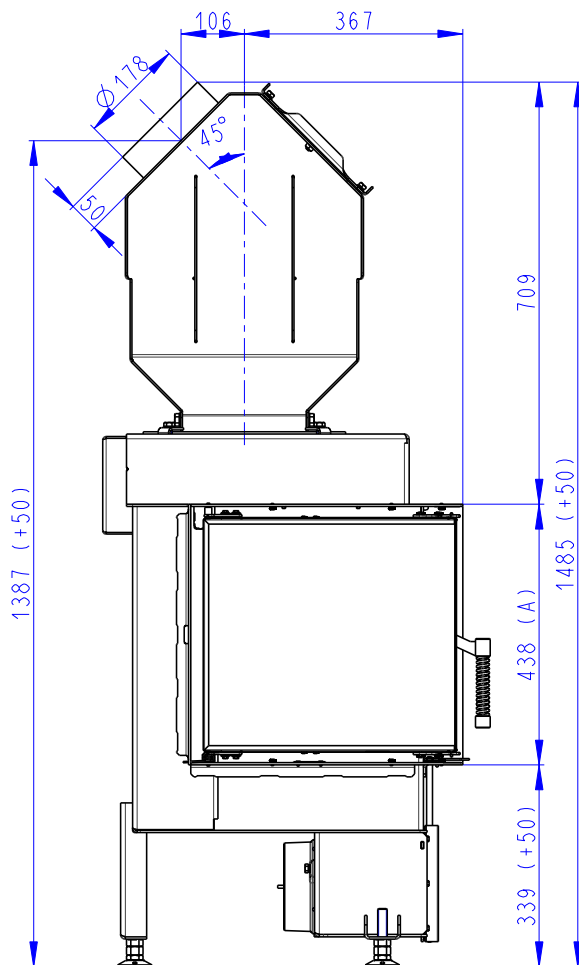

Rozměry v mm
Maße in mm
Dimensions in mm

DYNAMIC L 3G S 72.44.42.21
+ D3 PR 200
231 kg

(A) Zastavbovy rozmer / Baumaße / In-built dimension
(C) Centralni privod vzduchu / Central air inlet / Zentralluftzufuhr

Rozmery v mm
 Maße in mm
 Dimensions in mm

DYNAMIC L 3G S 72.44.42.21
 + D3 PR 200 + AKKUM KV 08B

539 kg

(A) Zastavbovy rozmer / Baumaße / In-built dimension
 (C) Centralni privod vzduchu / Central air inlet / Zentralluftzufuhr

Rozměry v mm
Maße in mm
Dimensions in mm

DYNAMIC L 3G S 72.44.42.21 + D3 VY01

269 kg

(A) Zastavbovy rozmer / Baumaße / In-built dimension
(C) Centralni privod vzduchu / Central air inlet / Zentralluftzufuhr

Rozmery v mm
Maße in mm
Dimensions in mm

DYNAMIC L 3G S 72.44.42.21
+ DR3SH RAM04

(A) Zastavbovy rozmer / Baumaße / In-built dimension
(C) Centralni privod vzduchu / Central air inlet / Zentralluftzufuhr