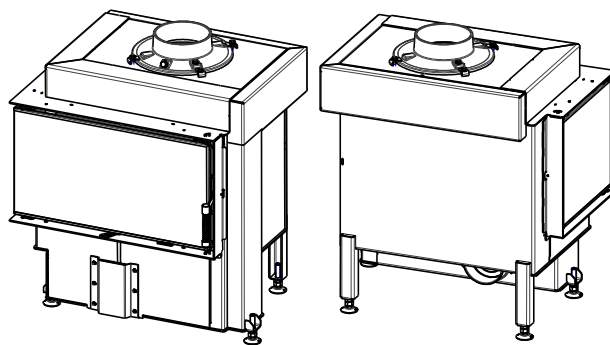

Rozmery v mm
 Maße in mm
 Dimensions in mm

DYNAMIC L 3G S 72.44.42.21

222 kg

- (A) Zastavbovy rozmer / Baumaße / In-built dimension
- (C) Centralni privod vzduchu / Central air inlet / Zentralluftzufuhr
- (L) Volna plocha proskleni / Free glass area / Freie Glassichtfläche

Rozmery v mm
 Maße in mm
 Dimensions in mm

DYNAMIC L 3G S 72.44.42.21
 + D3 KPL 180
 237 kg

(A) Zastavbovy rozmer / Baumaße / In-built dimension
 (C) Centralni privod vzduchu / Central air inlet / Zentralluftzufuhr

Rozměry v mm
Maße in mm
Dimensions in mm

DYNAMIC L 3G S 72.44.42.21
+ D3 PR 200
231 kg

(A) Zastavbovy rozmer / Baumaße / In-built dimension
(C) Centralni privod vzduchu / Central air inlet / Zentralluftzufuhr