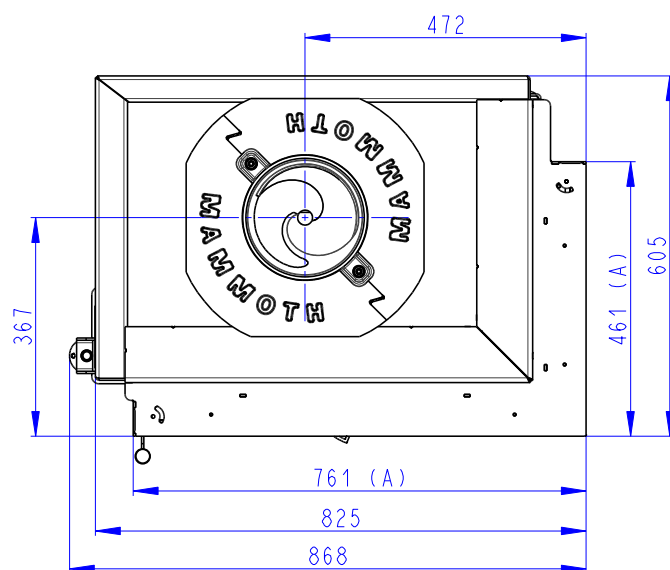

Rozměry v mm
 Maße in mm
 Dimensions in mm

DYNAMIC R 3G S 72.44.42.21
 + D3 PR 200
 231 kg

(A) Zastavbovy rozmer / Baumaße / In-built dimension
 (C) Centralni privod vzduchu / Central air inlet / Zentralluftzufuhr

Rozmery v mm
Maße in mm
Dimensions in mm

DYNAMIC R 3G S 72.44.42.21
+ D3 PR 200 + AKKUM KV 08B

539 kg

(A) Zastavbovy rozmer / Baumaße / In-built dimension
(C) Centralni privod vzduchu / Central air inlet / Zentralluftzufuhr

Rozměry v mm
 Maße in mm
 Dimensions in mm

DYNAMIC R 3G S 72.44.42.21
 + D3 VY01

269 kg

(A) Zastavbovy rozmer / Baumaße / In-built dimension
 (C) Centralni privod vzduchu / Central air inlet / Zentralluftzufuhr

Rozmery v mm
Maße in mm
Dimensions in mm

DYNAMIC R 3G S 72.44.42.21
+ DR3SH RAM04

(A) Zastavbovy rozmer / Baumaße / In-built dimension
(C) Centralni privod vzduchu / Central air inlet / Zentralluftzufuhr