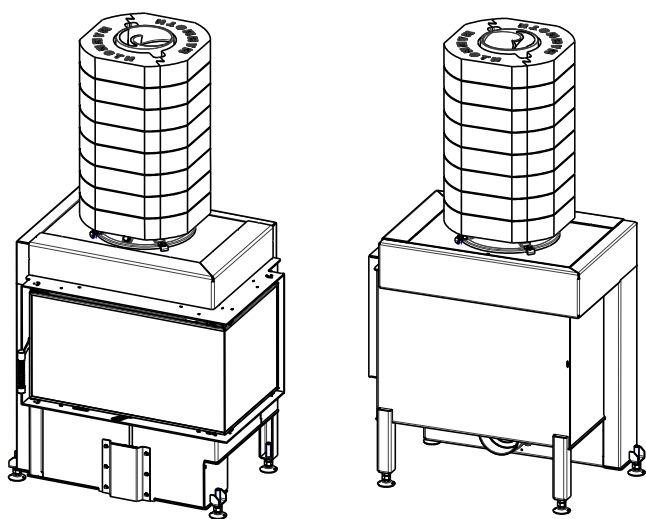

Rozměry v mm
 Maße in mm
 Dimensions in mm

DYNAMIC R 3G S 72.44.42.21
 + D3 PR 200
 231 kg

(A) Zastavbovy rozmer / Baumaße / In-built dimension
 (C) Centralni privod vzduchu / Central air inlet / Zentralluftzufuhr

Rozmery v mm
Maße in mm
Dimensions in mm

DYNAMIC R 3G S 72.44.42.21
+ D3 PR 200 + AKKUM KV 08B

539 kg

(A) Zastavbovy rozmer / Baumaße / In-built dimension
(C) Centralni privod vzduchu / Central air inlet / Zentralluftzufuhr

Rozměry v mm
 Maße in mm
 Dimensions in mm

DYNAMIC R 3G S 72.44.42.21
 + D3 VY01

269 kg

(A) Zastavbovy rozmer / Baumaße / In-built dimension
 (C) Centralni privod vzduchu / Central air inlet / Zentralluftzufuhr