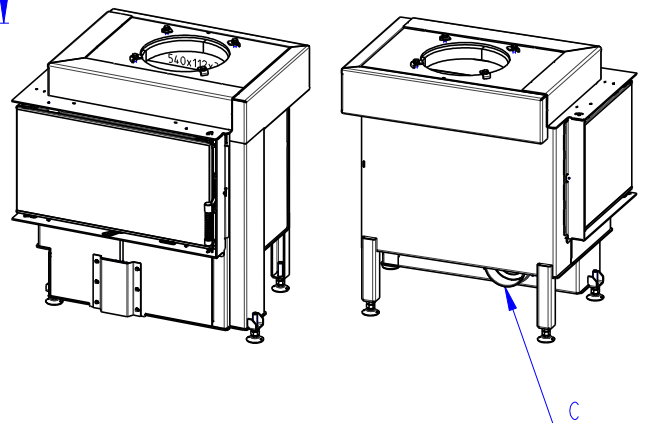

Rozmery v mm
Maße in mm
Dimensions in mm

DYNAMIC R 3G S 72.44.42.21
+ DR3SH RAM06

(A) Zastavbovy rozmer / Baumaße / In-built dimension
(C) Centralni privod vzduchu / Central air inlet / Zentralluftzufuhr

Rozmery v mm
 Maße in mm
 Dimensions in mm

DYNAMIC L 3G S 72.44.42.21

222 kg

- (A) Zastavbovy rozmer / Baumaße / In-built dimension
- (C) Centralni privod vzduchu / Central air inlet / Zentralluftzufuhr
- (L) Volna plocha proskleni / Free glass area / Freie Glassichtfläche

Rozmery v mm
 Maße in mm
 Dimensions in mm

DYNAMIC L 3G S 72.44.42.21
 + D3 KPL 180
 237 kg

(A) Zastavbovy rozmer / Baumaße / In-built dimension
 (C) Centralni privod vzduchu / Central air inlet / Zentralluftzufuhr