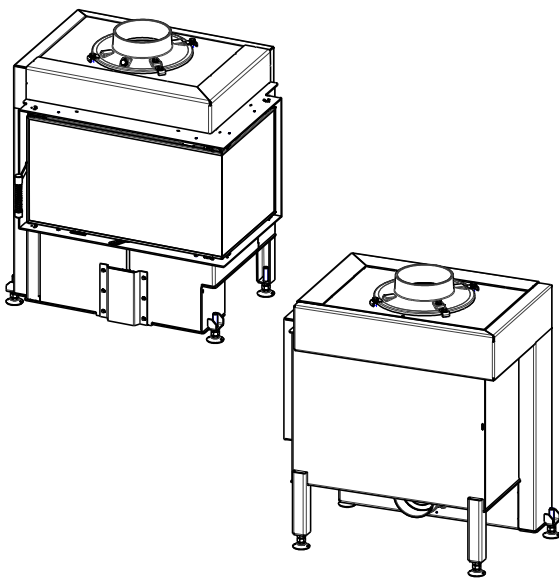

Rozměry v mm
 Maße in mm
 Dimensions in mm

DYNAMIC R 3G S 72.44.42.21
 + D3 KPL 180
 237 kg

(A) Zastavbovy rozmer / Baumaße / In-built dimension
 (C) Centralni privod vzduchu / Central air inlet / Zentralluftzufuhr

Rozměry v mm
 Maße in mm
 Dimensions in mm

DYNAMIC R 3G S 72.44.42.21
 + D3 PR 200
 231 kg

(A) Zastavbovy rozmer / Baumaße / In-built dimension
 (C) Centralni privod vzduchu / Central air inlet / Zentralluftzufuhr