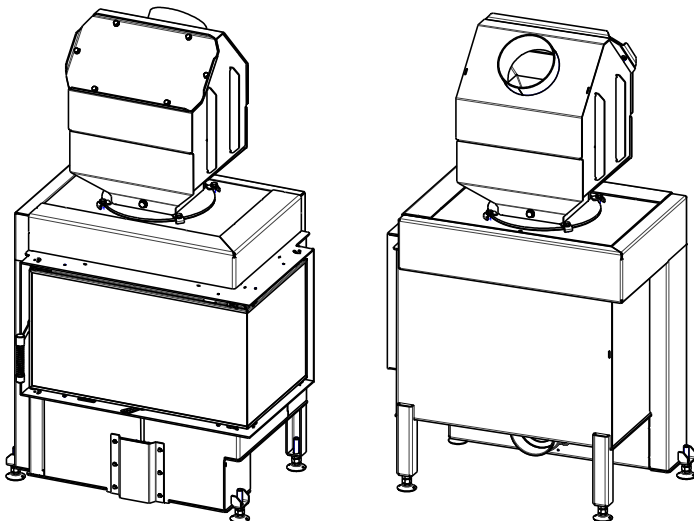

Rozmery v mm
Maße in mm
Dimensions in mm

DYNAMIC R 3G S 72.44.42.21
+ D3 PR 200 + AKKUM KV 08B

539 kg

(A) Zastavbovy rozmer / Baumaße / In-built dimension
(C) Centralni privod vzduchu / Central air inlet / Zentralluftzufuhr

Rozměry v mm
 Maße in mm
 Dimensions in mm

DYNAMIC R 3G S 72.44.42.21
 + D3 VY01

269 kg

(A) Zastavbovy rozmer / Baumaße / In-built dimension
 (C) Centralni privod vzduchu / Central air inlet / Zentralluftzufuhr