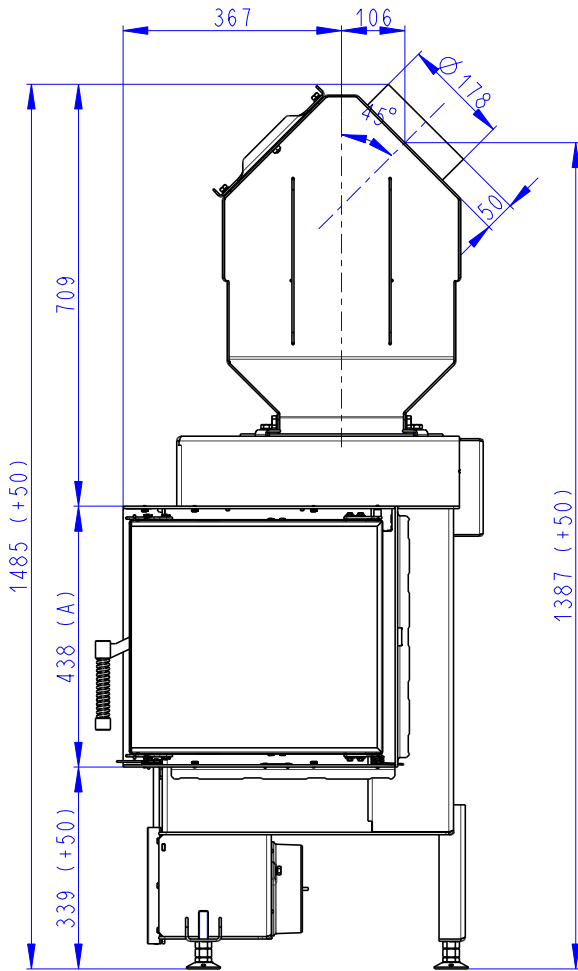

Rozmery v mm
Maße in mm
Dimensions in mm

DYNAMIC R 3G S 72.44.42.21
+ D3 PR 200 + AKKUM KV 08B

539 kg

(A) Zastavbovy rozmer / Baumaße / In-built dimension
(C) Centralni privod vzduchu / Central air inlet / Zentralluftzufuhr

Rozměry v mm
 Maße in mm
 Dimensions in mm

DYNAMIC R 3G S 72.44.42.21
 + D3 VY01

269 kg

(A) Zastavbovy rozmer / Baumaße / In-built dimension
 (C) Centralni privod vzduchu / Central air inlet / Zentralluftzufuhr

Rozmery v mm
Maße in mm
Dimensions in mm

DYNAMIC R 3G S 72.44.42.21
+ DR3SH RAM04

(A) Zastavbovy rozmer / Baumaße / In-built dimension
(C) Centralni privod vzduchu / Central air inlet / Zentralluftzufuhr

Rozmery v mm
Maße in mm
Dimensions in mm

DYNAMIC R 3G S 72.44.42.21
+ DR3SH RAM06

(A) Zastavbovy rozmer / Baumaße / In-built dimension
(C) Centralni privod vzduchu / Central air inlet / Zentralluftzufuhr