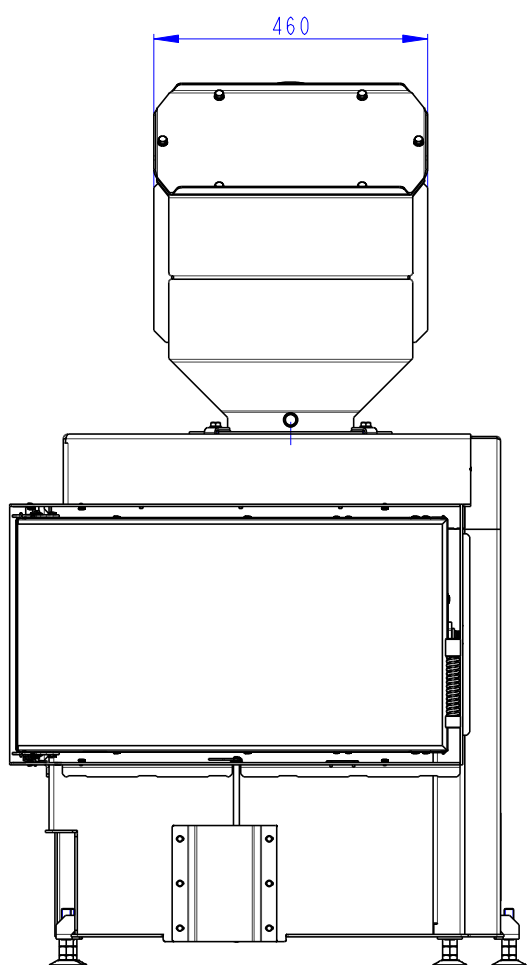

Rozmery v mm
 Maße in mm
 Dimensions in mm

DYNAMIC L 3G S 72.44.42.21
 + D3 PR 200 + AKKUM KV 08B

539 kg

(A) Zastavbovy rozmer / Baumaße / In-built dimension
 (C) Centralni privod vzduchu / Central air inlet / Zentralluftzufuhr

Rozměry v mm
Maße in mm
Dimensions in mm

DYNAMIC L 3G S 72.44.42.21 + D3 VY01

269 kg

(A) Zastavbovy rozmer / Baumaße / In-built dimension
(C) Centralni privod vzduchu / Central air inlet / Zentralluftzufuhr