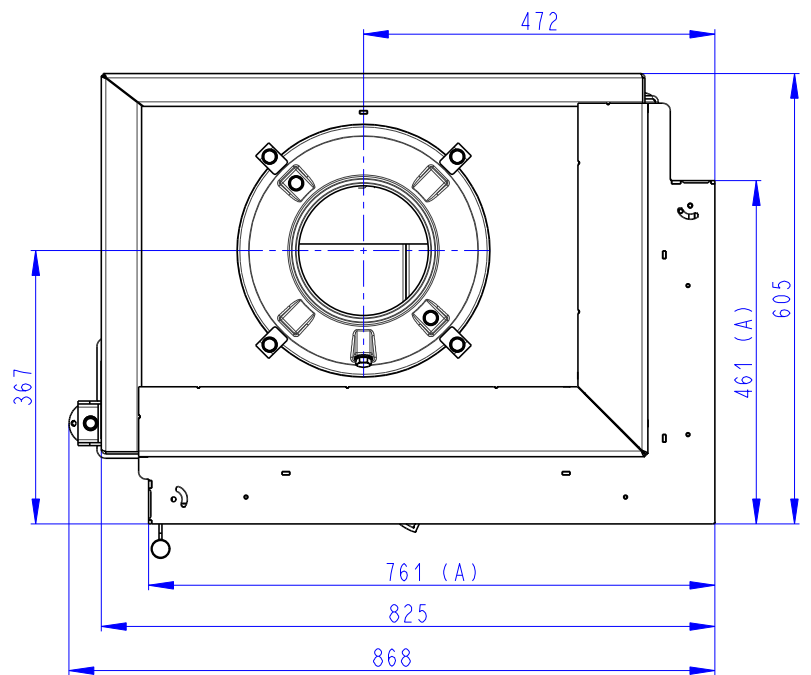

Rozměry v mm
Maße in mm
Dimensions in mm

DYNAMIC R 3G S 72.44.42.21

222 kg

(A) Zastavbovy rozmer / Baumaße / In-built dimension
(C) Centralni privod vzduchu / Central air inlet / Zentralluftzufuhr
(L) Volna plocha proskleni / Free glass area / Freie Glassichtfläche

Rozměry v mm
 Maße in mm
 Dimensions in mm

DYNAMIC R 3G S 72.44.42.21
 + D3 KPL 180
 237 kg

(A) Zastavbovy rozmer / Baumaße / In-built dimension
 (C) Centralni privod vzduchu / Central air inlet / Zentralluftzufuhr

Rozměry v mm
 Maße in mm
 Dimensions in mm

DYNAMIC R 3G S 72.44.42.21
 + D3 PR 200
 231 kg

(A) Zastavbovy rozmer / Baumaße / In-built dimension
 (C) Centralni privod vzduchu / Central air inlet / Zentralluftzufuhr

Rozmery v mm
Maße in mm
Dimensions in mm

DYNAMIC R 3G S 72.44.42.21
+ D3 PR 200 + AKKUM KV 08B

539 kg

(A) Zastavbovy rozmer / Baumaße / In-built dimension
(C) Centralni privod vzduchu / Central air inlet / Zentralluftzufuhr