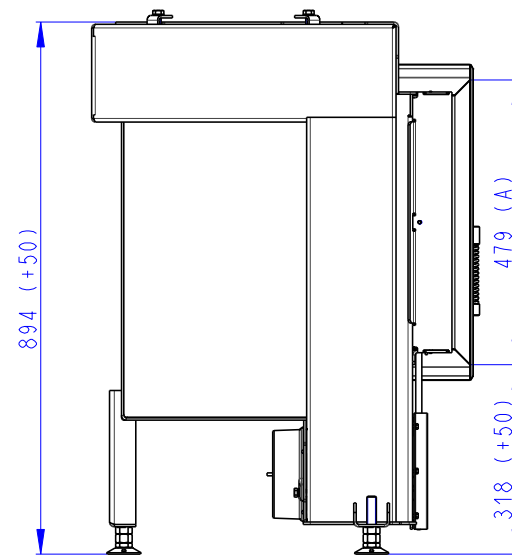

Rozmery v mm
Maße in mm
Dimensions in mm

DYNAMIC R 3G S 72.44.42.21
+ D3 PR 200 + AKKUM KV 08B

539 kg

(A) Zastavbovy rozmer / Baumaße / In-built dimension
(C) Centralni privod vzduchu / Central air inlet / Zentralluftzufuhr

Rozměry v mm
 Maße in mm
 Dimensions in mm

DYNAMIC R 3G S 72.44.42.21
 + D3 VY01

269 kg

(A) Zastavbovy rozmer / Baumaße / In-built dimension
 (C) Centralni privod vzduchu / Central air inlet / Zentralluftzufuhr

Rozmery v mm
Maße in mm
Dimensions in mm

DYNAMIC R 3G S 72.44.42.21
+ DR3SH RAM04

(A) Zastavbovy rozmer / Baumaße / In-built dimension
(C) Centralni privod vzduchu / Central air inlet / Zentralluftzufuhr

Rozmery v mm
Maße in mm
Dimensions in mm

DYNAMIC R 3G S 72.44.42.21
+ DR3SH RAM06

(A) Zastavbovy rozmer / Baumaße / In-built dimension
(C) Centralni privod vzduchu / Central air inlet / Zentralluftzufuhr