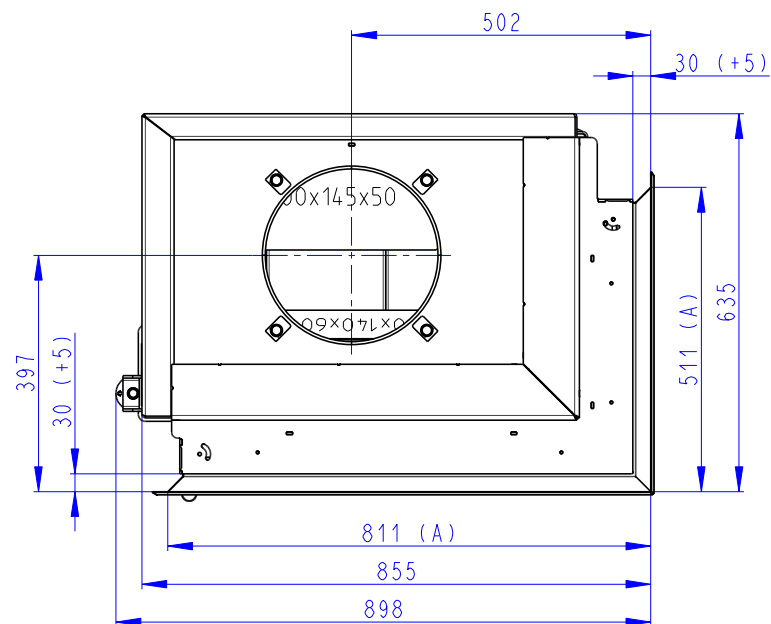

Rozměry v mm
 Maße in mm
 Dimensions in mm

DYNAMIC R 3G S 72.44.42.21
 + D3 VY01

269 kg

(A) Zastavbovy rozmer / Baumaße / In-built dimension
 (C) Centralni privod vzduchu / Central air inlet / Zentralluftzufuhr

Rozmery v mm
Maße in mm
Dimensions in mm

DYNAMIC R 3G S 72.44.42.21
+ DR3SH RAM04

(A) Zastavbovy rozmer / Baumaße / In-built dimension
(C) Centralni privod vzduchu / Central air inlet / Zentralluftzufuhr

Rozmery v mm
Maße in mm
Dimensions in mm

DYNAMIC R 3G S 72.44.42.21
+ DR3SH RAM06

(A) Zastavbovy rozmer / Baumaße / In-built dimension
(C) Centralni privod vzduchu / Central air inlet / Zentralluftzufuhr

Rozmery v mm
 Maße in mm
 Dimensions in mm

DYNAMIC L 3G S 72.44.42.21

222 kg

- (A) Zastavbovy rozmer / Baumaße / In-built dimension
- (C) Centralni privod vzduchu / Central air inlet / Zentralluftzufuhr
- (L) Volna plocha proskleni / Free glass area / Freie Glassichtfläche