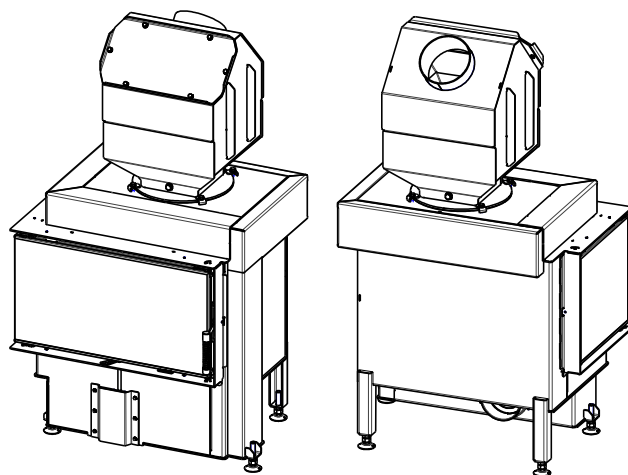

Rozmery v mm
 Maße in mm
 Dimensions in mm

DYNAMIC L 3G S 72.44.42.21
 + D3 PR 200 + AKKUM KV 08B

539 kg

(A) Zastavbovy rozmer / Baumaße / In-built dimension
 (C) Centralni privod vzduchu / Central air inlet / Zentralluftzufuhr

Rozměry v mm
Maße in mm
Dimensions in mm

DYNAMIC L 3G S 72.44.42.21 + D3 VY01

269 kg

(A) Zastavbovy rozmer / Baumaße / In-built dimension
(C) Centralni privod vzduchu / Central air inlet / Zentralluftzufuhr