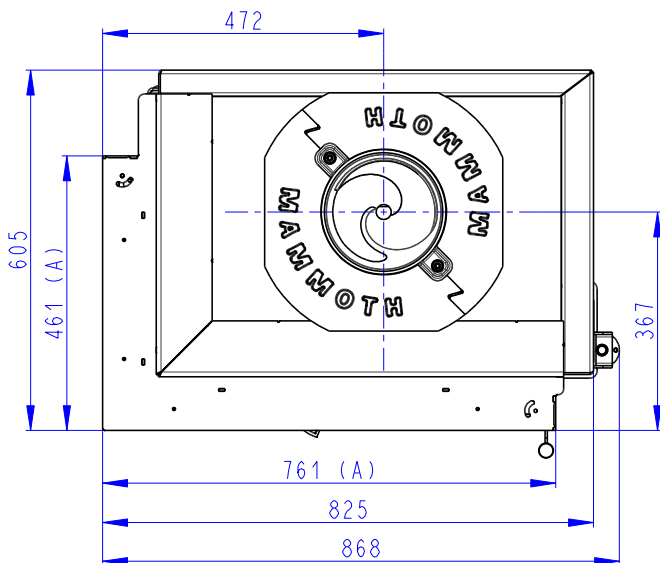

Rozmery v mm
 Maße in mm
 Dimensions in mm

DYNAMIC L 3G S 72.44.42.21
 + D3 KPL 180
 237 kg

(A) Zastavbovy rozmer / Baumaße / In-built dimension
 (C) Centralni privod vzduchu / Central air inlet / Zentralluftzufuhr

Rozměry v mm
Maße in mm
Dimensions in mm

DYNAMIC L 3G S 72.44.42.21
+ D3 PR 200
231 kg

(A) Zastavbovy rozmer / Baumaße / In-built dimension
(C) Centralni privod vzduchu / Central air inlet / Zentralluftzufuhr

Rozmery v mm
 Maße in mm
 Dimensions in mm

DYNAMIC L 3G S 72.44.42.21
 + D3 PR 200 + AKKUM KV 08B

539 kg

(A) Zastavbovy rozmer / Baumaße / In-built dimension
 (C) Centralni privod vzduchu / Central air inlet / Zentralluftzufuhr

Rozměry v mm
Maße in mm
Dimensions in mm

DYNAMIC L 3G S 72.44.42.21 + D3 VY01

269 kg

(A) Zastavbovy rozmer / Baumaße / In-built dimension
(C) Centralni privod vzduchu / Central air inlet / Zentralluftzufuhr