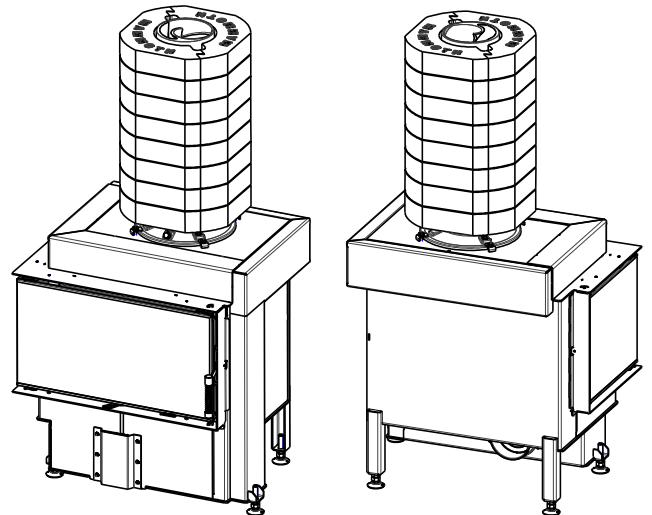

Rozměry v mm
Maße in mm
Dimensions in mm

DYNAMIC L 3G S 72.44.42.21
+ D3 PR 200
231 kg

(A) Zastavbovy rozmer / Baumaße / In-built dimension
(C) Centralni privod vzduchu / Central air inlet / Zentralluftzufuhr

Rozmery v mm
 Maße in mm
 Dimensions in mm

DYNAMIC L 3G S 72.44.42.21
 + D3 PR 200 + AKKUM KV 08B

539 kg

(A) Zastavbovy rozmer / Baumaße / In-built dimension
 (C) Centralni privod vzduchu / Central air inlet / Zentralluftzufuhr