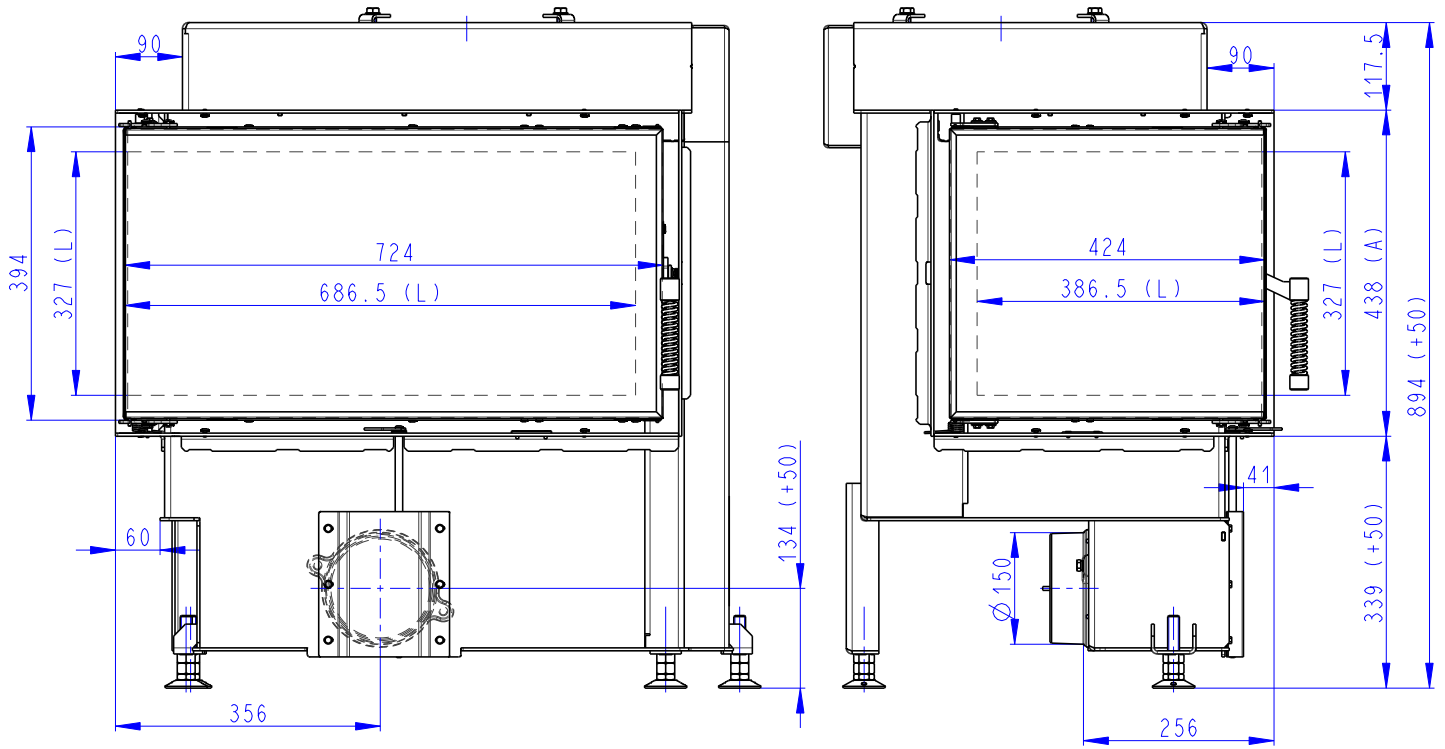

Rozmery v mm
Maße in mm
Dimensions in mm

DYNAMIC R 3G S 72.44.42.21
+ DR3SH RAM06

(A) Zastavbovy rozmer / Baumaße / In-built dimension
(C) Centralni privod vzduchu / Central air inlet / Zentralluftzufuhr

Rozmery v mm
 Maße in mm
 Dimensions in mm

DYNAMIC L 3G S 72.44.42.21

222 kg

- (A) Zastavbovy rozmer / Baumaße / In-built dimension
- (C) Centralni privod vzduchu / Central air inlet / Zentralluftzufuhr
- (L) Volna plocha proskleni / Free glass area / Freie Glassichtfläche

Rozmery v mm
 Maße in mm
 Dimensions in mm

DYNAMIC L 3G S 72.44.42.21
 + D3 KPL 180
 237 kg

(A) Zastavbovy rozmer / Baumaße / In-built dimension
 (C) Centralni privod vzduchu / Central air inlet / Zentralluftzufuhr