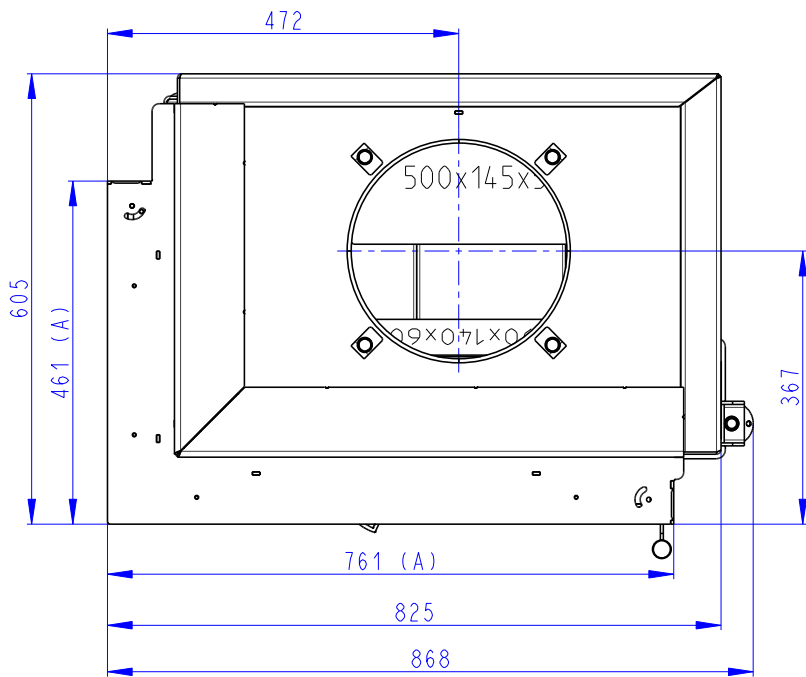

Rozmery v mm
Maße in mm
Dimensions in mm

DYNAMIC R 3G S 72.44.42.21
+ DR3SH RAM04

(A) Zastavbovy rozmer / Baumaße / In-built dimension
(C) Centralni privod vzduchu / Central air inlet / Zentralluftzufuhr

Rozmery v mm
Maße in mm
Dimensions in mm

DYNAMIC R 3G S 72.44.42.21
+ DR3SH RAM06

(A) Zastavbovy rozmer / Baumaße / In-built dimension
(C) Centralni privod vzduchu / Central air inlet / Zentralluftzufuhr

Rozmery v mm
 Maße in mm
 Dimensions in mm

DYNAMIC L 3G S 72.44.42.21

222 kg

- (A) Zastavbovy rozmer / Baumaße / In-built dimension
- (C) Centralni privod vzduchu / Central air inlet / Zentralluftzufuhr
- (L) Volna plocha proskleni / Free glass area / Freie Glassichtfläche

Rozmery v mm
 Maße in mm
 Dimensions in mm

DYNAMIC L 3G S 72.44.42.21
 + D3 KPL 180
 237 kg

(A) Zastavbovy rozmer / Baumaße / In-built dimension
 (C) Centralni privod vzduchu / Central air inlet / Zentralluftzufuhr