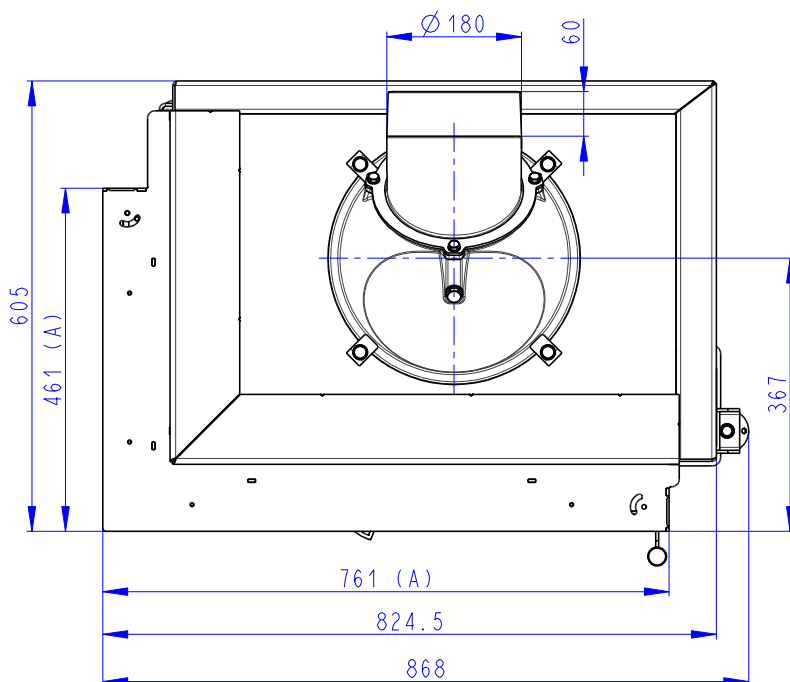

Rozmery v mm
Maße in mm
Dimensions in mm

DYNAMIC R 3G S 72.44.42.21
+ DR3SH RAM06

(A) Zastavbovy rozmer / Baumaße / In-built dimension
(C) Centralni privod vzduchu / Central air inlet / Zentralluftzufuhr

Rozmery v mm
 Maße in mm
 Dimensions in mm

DYNAMIC L 3G S 72.44.42.21

222 kg

- (A) Zastavbovy rozmer / Baumaße / In-built dimension
- (C) Centralni privod vzduchu / Central air inlet / Zentralluftzufuhr
- (L) Volna plocha proskleni / Free glass area / Freie Glassichtfläche

Rozmery v mm
 Maße in mm
 Dimensions in mm

DYNAMIC L 3G S 72.44.42.21
 + D3 KPL 180
 237 kg

(A) Zastavbovy rozmer / Baumaße / In-built dimension
 (C) Centralni privod vzduchu / Central air inlet / Zentralluftzufuhr

Rozměry v mm
Maße in mm
Dimensions in mm

DYNAMIC L 3G S 72.44.42.21
+ D3 PR 200
231 kg

(A) Zastavbovy rozmer / Baumaße / In-built dimension
(C) Centralni privod vzduchu / Central air inlet / Zentralluftzufuhr