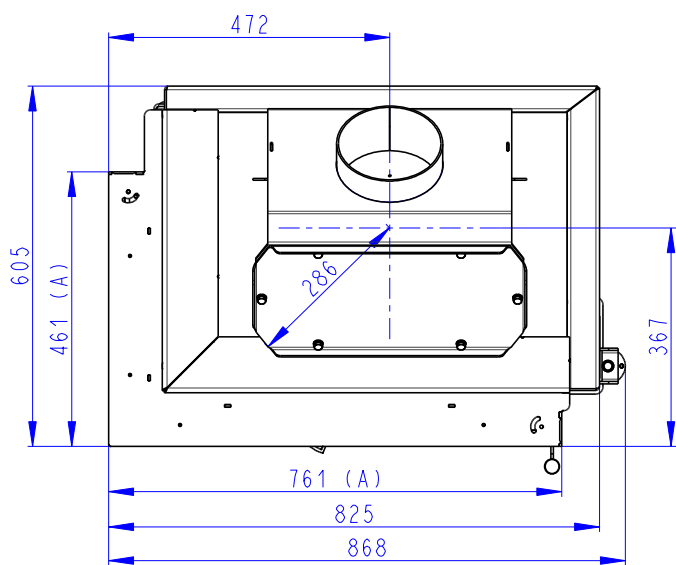

Rozměry v mm
Maße in mm
Dimensions in mm

DYNAMIC L 3G S 72.44.42.21
+ D3 PR 200
231 kg

(A) Zastavbovy rozmer / Baumaße / In-built dimension
(C) Centralni privod vzduchu / Central air inlet / Zentralluftzufuhr

Rozmery v mm
 Maße in mm
 Dimensions in mm

DYNAMIC L 3G S 72.44.42.21
 + D3 PR 200 + AKKUM KV 08B

539 kg

(A) Zastavbovy rozmer / Baumaße / In-built dimension
 (C) Centralni privod vzduchu / Central air inlet / Zentralluftzufuhr

Rozměry v mm
Maße in mm
Dimensions in mm

DYNAMIC L 3G S 72.44.42.21 + D3 VY01

269 kg

(A) Zastavbovy rozmer / Baumaße / In-built dimension
(C) Centralni privod vzduchu / Central air inlet / Zentralluftzufuhr

Rozmery v mm
Maße in mm
Dimensions in mm

DYNAMIC L 3G S 72.44.42.21
+ DR3SH RAM04

(A) Zastavbovy rozmer / Baumaße / In-built dimension
(C) Centralni privod vzduchu / Central air inlet / Zentralluftzufuhr