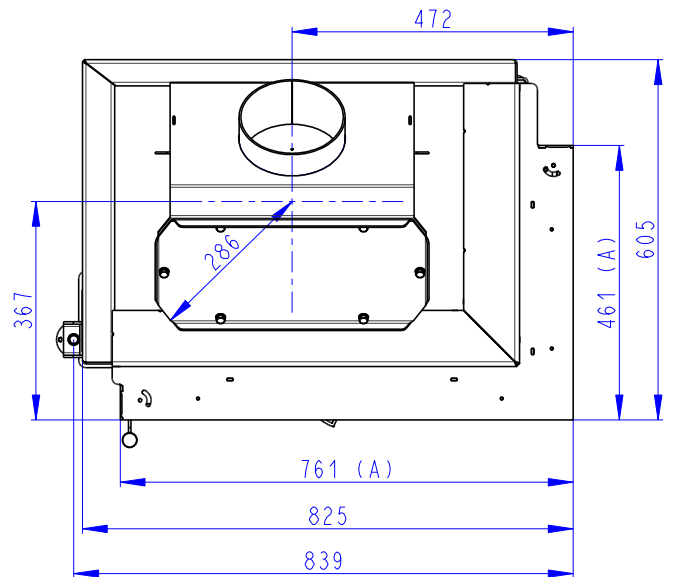

Rozměry v mm
 Maße in mm
 Dimensions in mm

DYNAMIC R 3G S 72.44.42.21
 + D3 PR 200
 231 kg

(A) Zastavbovy rozmer / Baumaße / In-built dimension
 (C) Centralni privod vzduchu / Central air inlet / Zentralluftzufuhr

Rozmery v mm
Maße in mm
Dimensions in mm

DYNAMIC R 3G S 72.44.42.21
+ D3 PR 200 + AKKUM KV 08B

539 kg

(A) Zastavbovy rozmer / Baumaße / In-built dimension
(C) Centralni privod vzduchu / Central air inlet / Zentralluftzufuhr

Rozměry v mm
 Maße in mm
 Dimensions in mm

DYNAMIC R 3G S 72.44.42.21
 + D3 VY01

269 kg

(A) Zastavbovy rozmer / Baumaße / In-built dimension
 (C) Centralni privod vzduchu / Central air inlet / Zentralluftzufuhr

Rozmery v mm
Maße in mm
Dimensions in mm

DYNAMIC R 3G S 72.44.42.21
+ DR3SH RAM04

(A) Zastavbovy rozmer / Baumaße / In-built dimension
(C) Centralni privod vzduchu / Central air inlet / Zentralluftzufuhr