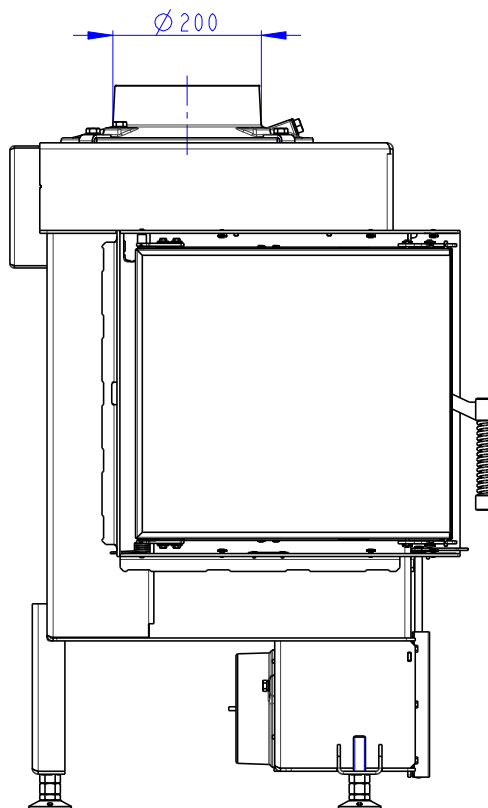

Rozmery v mm
 Maße in mm
 Dimensions in mm

DYNAMIC L 3G S 72.44.42.21
 + D3 KPL 180
 237 kg

(A) Zastavbovy rozmer / Baumaße / In-built dimension
 (C) Centralni privod vzduchu / Central air inlet / Zentralluftzufuhr

Rozměry v mm
Maße in mm
Dimensions in mm

DYNAMIC L 3G S 72.44.42.21
+ D3 PR 200
231 kg

(A) Zastavbovy rozmer / Baumaße / In-built dimension
(C) Centralni privod vzduchu / Central air inlet / Zentralluftzufuhr