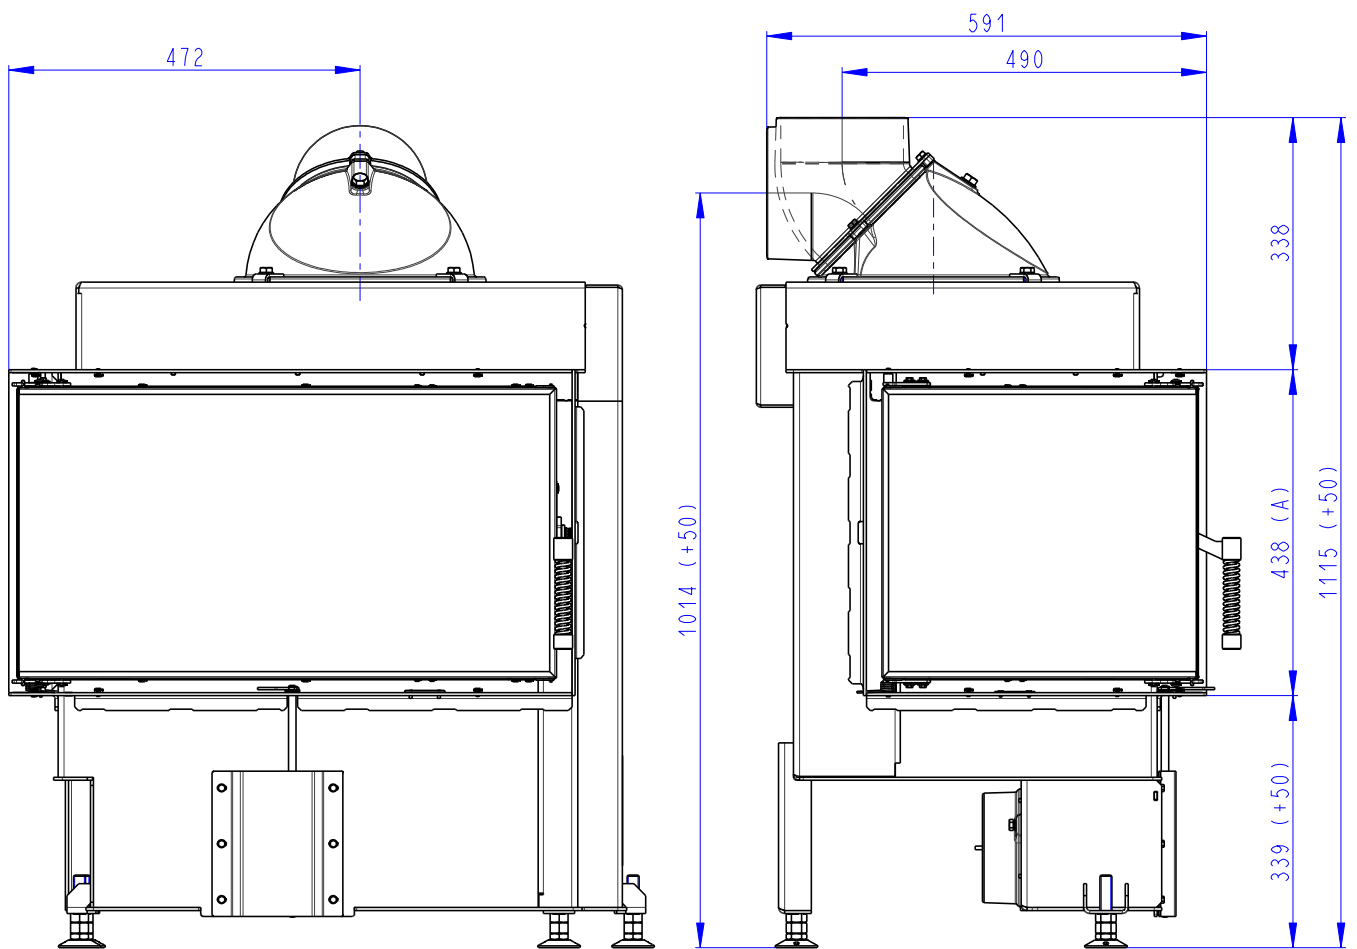

Rozmery v mm
 Maße in mm
 Dimensions in mm

DYNAMIC L 3G S 72.44.42.21

222 kg

- (A) Zastavbovy rozmer / Baumaße / In-built dimension
- (C) Centralni privod vzduchu / Central air inlet / Zentralluftzufuhr
- (L) Volna plocha proskleni / Free glass area / Freie Glassichtfläche

Rozmery v mm
 Maße in mm
 Dimensions in mm

DYNAMIC L 3G S 72.44.42.21
 + D3 KPL 180
 237 kg

(A) Zastavbovy rozmer / Baumaße / In-built dimension
 (C) Centralni privod vzduchu / Central air inlet / Zentralluftzufuhr