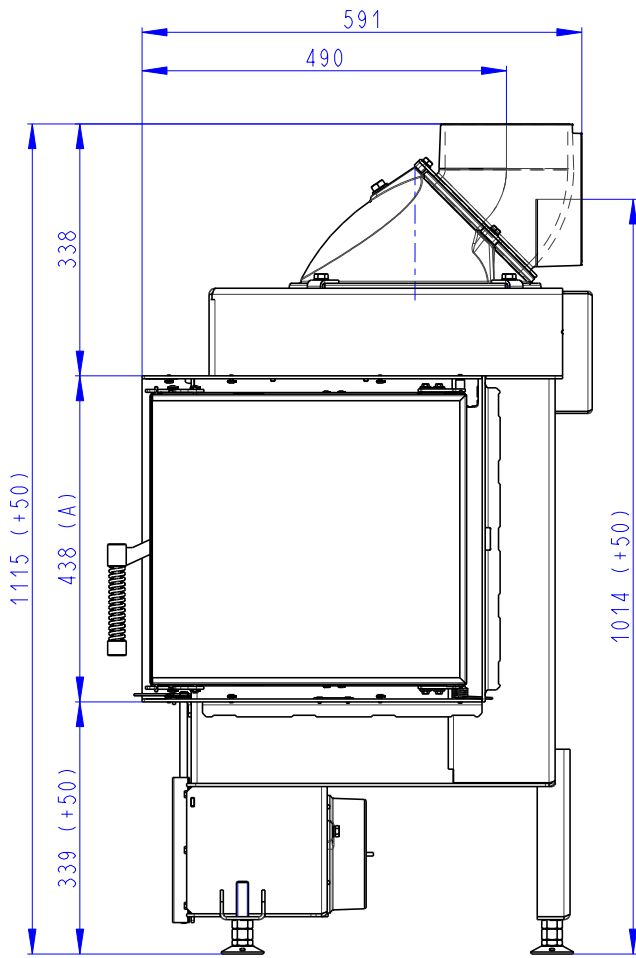

Rozměry v mm
Maße in mm
Dimensions in mm

DYNAMIC R 3G S 72.44.42.21

222 kg

(A) Zastavbovy rozmer / Baumaße / In-built dimension
(C) Centralni privod vzduchu / Central air inlet / Zentralluftzufuhr
(L) Volna plocha proskleni / Free glass area / Freie Glassichtfläche

Rozměry v mm
 Maße in mm
 Dimensions in mm

DYNAMIC R 3G S 72.44.42.21
 + D3 KPL 180
 237 kg

(A) Zastavbovy rozmer / Baumaße / In-built dimension
 (C) Centralni privod vzduchu / Central air inlet / Zentralluftzufuhr

Rozměry v mm
 Maße in mm
 Dimensions in mm

DYNAMIC R 3G S 72.44.42.21
 + D3 PR 200
 231 kg

(A) Zastavbovy rozmer / Baumaße / In-built dimension
 (C) Centralni privod vzduchu / Central air inlet / Zentralluftzufuhr

Rozmery v mm
Maße in mm
Dimensions in mm

DYNAMIC R 3G S 72.44.42.21
+ D3 PR 200 + AKKUM KV 08B

539 kg

(A) Zastavbovy rozmer / Baumaße / In-built dimension
(C) Centralni privod vzduchu / Central air inlet / Zentralluftzufuhr