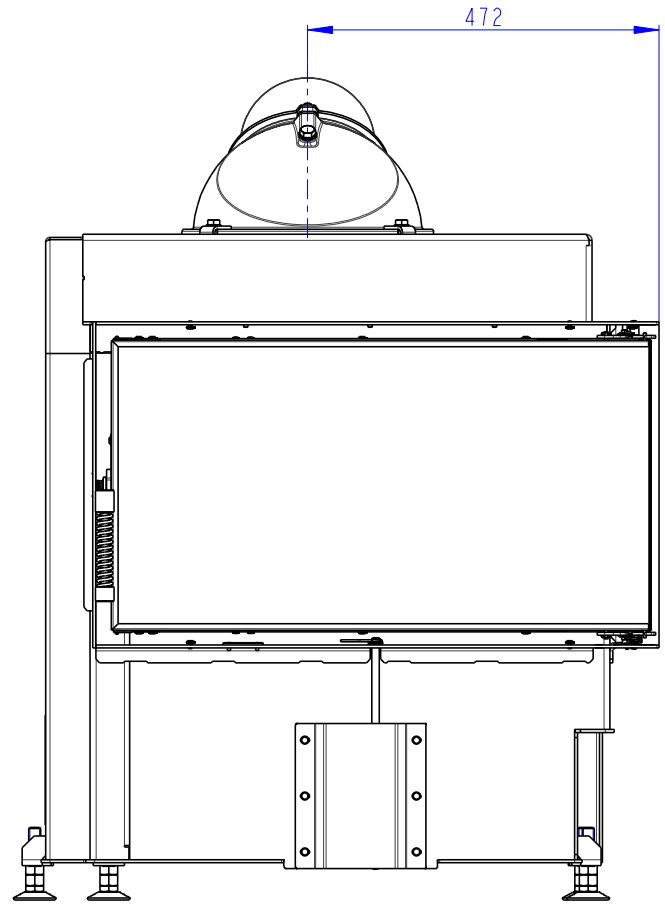

Rozměry v mm
Maße in mm
Dimensions in mm

DYNAMIC R 3G S 72.44.42.21

222 kg

(A) Zastavbovy rozmer / Baumaße / In-built dimension
(C) Centralni privod vzduchu / Central air inlet / Zentralluftzufuhr
(L) Volna plocha proskleni / Free glass area / Freie Glassichtfläche

Rozměry v mm
 Maße in mm
 Dimensions in mm

DYNAMIC R 3G S 72.44.42.21
 + D3 KPL 180
 237 kg

(A) Zastavbovy rozmer / Baumaße / In-built dimension
 (C) Centralni privod vzduchu / Central air inlet / Zentralluftzufuhr