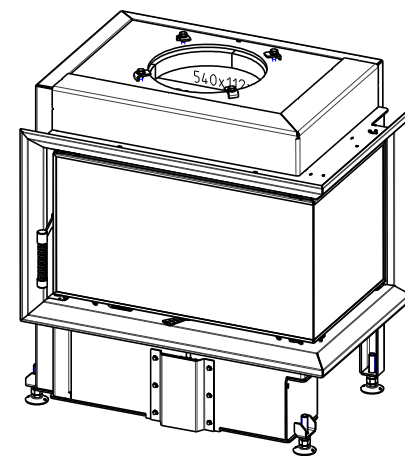

Rozměry v mm
 Maße in mm
 Dimensions in mm

DYNAMIC R 3G S 72.44.42.21
 + D3 VY01

269 kg

(A) Zastavbovy rozmer / Baumaße / In-built dimension
 (C) Centralni privod vzduchu / Central air inlet / Zentralluftzufuhr

Rozmery v mm
Maße in mm
Dimensions in mm

DYNAMIC R 3G S 72.44.42.21
+ DR3SH RAM04

(A) Zastavbovy rozmer / Baumaße / In-built dimension
(C) Centralni privod vzduchu / Central air inlet / Zentralluftzufuhr