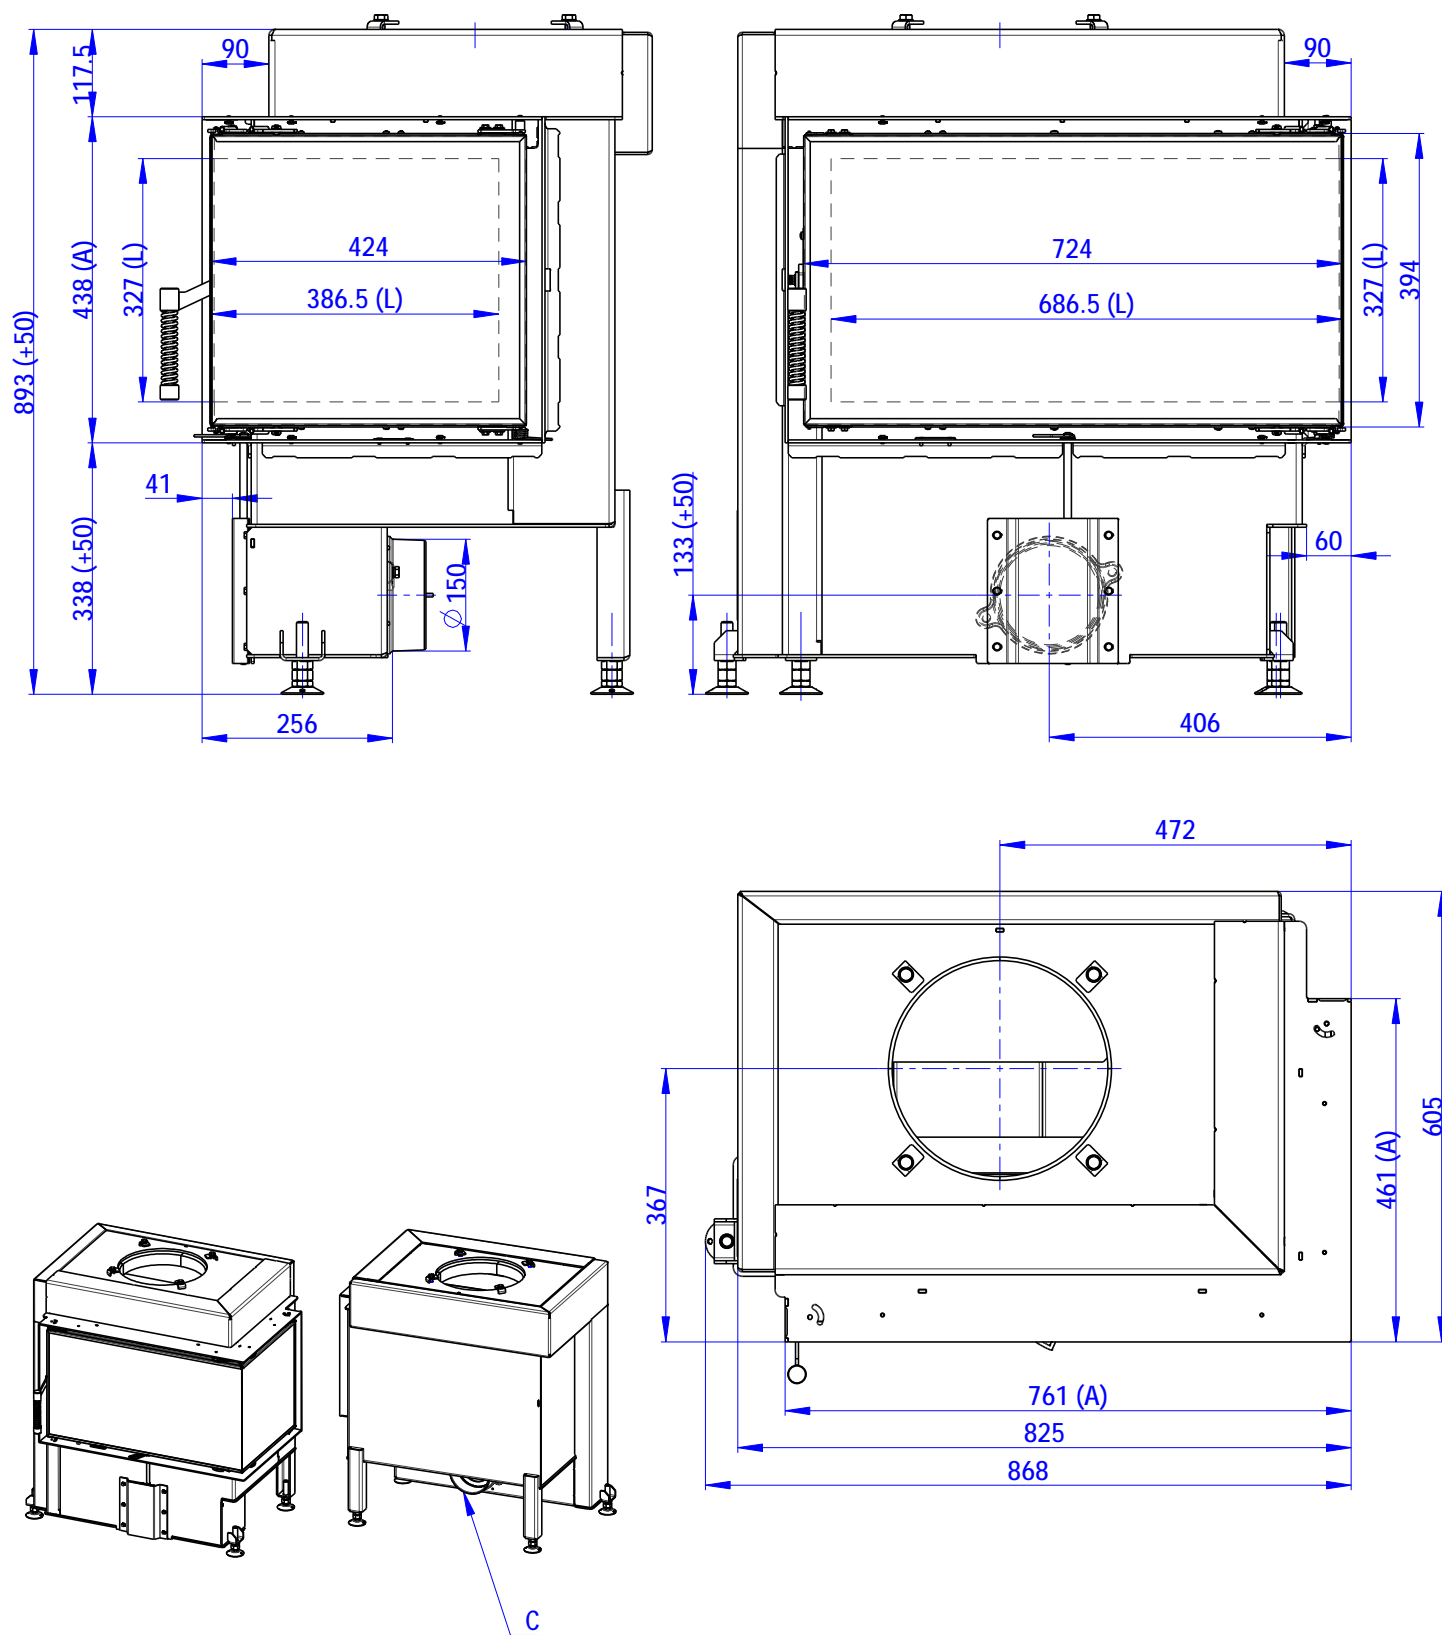

- (A) Zastavbovy rozmer / Baumaße / In-built dimension
- (C) Centralni privod vzduchu / Central air inlet / Zentralluftzufuhr
- (L) Volna plocha proskleni / Free glass area / Freie Glassichtfläche

- (A) Zastavbovy rozmer / Baumaße / In-built dimension
- (C) Centralni privod vzduchu / Central air inlet / Zentralluftzufuhr
- (L) Volna plocha proskleni / Free glass area / Freie Glassichtfläche