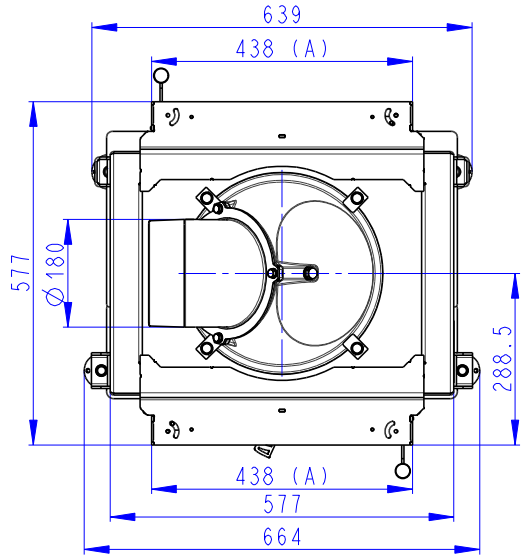

Rozmery v mm
 Maße in mm
 Dimensions in mm

Dynamic T 3g 44.55.01

195 kg

- (A) Zastavbovy rozmer / Baumaße / In-built dimension
- (C) Centralni privod vzduchu / Central air inlet / Zentralluftzufuhr
- (L) Volna plocha proskleni / Free glass area / Freie Glassichtfläche

Rozměry v mm
Maße in mm
Dimensions in mm

Dynamic T 3g 44.55.01
+ D3 KPL 180

209 kg

(A) Zastavbovy rozmer / Baumaße / In-built dimension
(C) Centralni privod vzduchu / Central air inlet / Zentralluftzufuhr

Rozmery v mm
 Maße in mm
 Dimensions in mm

Dynamic T 3g 44.55.01
 + D3 PR 200
 203 kg

(A) Zastavbovy rozmer / Baumaße / In-built dimension
 (C) Centralni privod vzduchu / Central air inlet / Zentralluftzufuhr

Rozměry v mm
 Maße in mm
 Dimensions in mm

Dynamic T 3g 44.55.01
 + D3 PR 200 + AKKUM KV 08B
 510 kg

(A) Zastavbovy rozmer / Baumaße / In-built dimension
 (C) Centralni privod vzduchu / Central air inlet / Zentralluftzufuhr