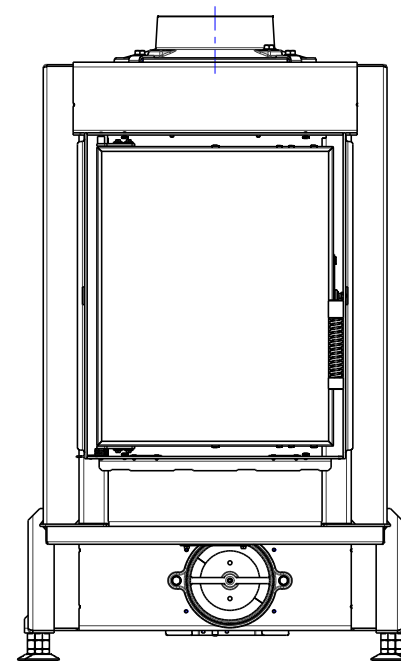

Rozmery v mm
 Maße in mm
 Dimensions in mm

Dynamic T 3g 44.55.01

195 kg

- (A) Zastavbovy rozmer / Baumaße / In-built dimension
- (C) Centralni privod vzduchu / Central air inlet / Zentralluftzufuhr
- (L) Volna plocha proskleni / Free glass area / Freie Glassichtfläche

Rozměry v mm
Maße in mm
Dimensions in mm

Dynamic T 3g 44.55.01
+ D3 KPL 180

209 kg

(A) Zastavbovy rozmer / Baumaße / In-built dimension
(C) Centralni privod vzduchu / Central air inlet / Zentralluftzufuhr

Rozmery v mm
 Maße in mm
 Dimensions in mm

Dynamic T 3g 44.55.01
 + D3 PR 200
 203 kg

(A) Zastavbovy rozmer / Baumaße / In-built dimension
 (C) Centralni privod vzduchu / Central air inlet / Zentralluftzufuhr

Rozměry v mm
 Maße in mm
 Dimensions in mm

Dynamic T 3g 44.55.01
 + D3 PR 200 + AKKUM KV 08B
 510 kg

(A) Zastavbovy rozmer / Baumaße / In-built dimension
 (C) Centralni privod vzduchu / Central air inlet / Zentralluftzufuhr