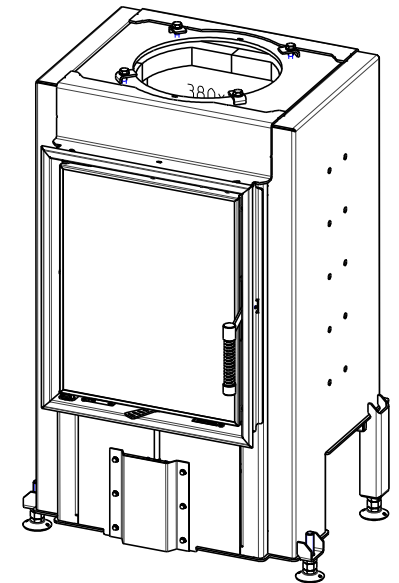

Rozměry v mm
Maße in mm
Dimensions in mm

Dynamic T 3g 44.55.01
+ D3 VY01

239 kg

(A) Zastavbovy rozmer / Baumaße / In-built dimension
(C) Centralni privod vzduchu / Central air inlet / Zentralluftzufuhr

Rozmery v mm
Maße in mm
Dimensions in mm

Dynamic T 3g 44.55.01
+ 2 x D3G RAM 04

(A) Zastavbovy rozmer / Baumaße / In-built dimension
(C) Centralni privod vzduchu / Central air inlet / Zentralluftzufuhr

Rozměry v mm
Maße in mm
Dimensions in mm

Dynamic T 3g 44.55.01
+ 2 x D3G RAM 06