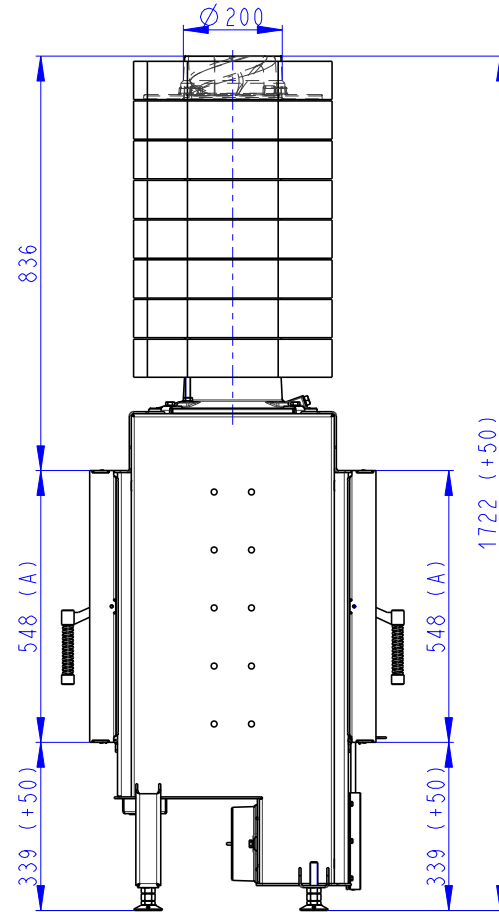

Rozmery v mm
 Maße in mm
 Dimensions in mm

Dynamic T 3g 44.55.01
 + D3 PR 200
 203 kg

(A) Zastavbovy rozmer / Baumaße / In-built dimension
 (C) Centralni privod vzduchu / Central air inlet / Zentralluftzufuhr

Rozměry v mm
 Maße in mm
 Dimensions in mm

Dynamic T 3g 44.55.01
 + D3 PR 200 + AKKUM KV 08B
 510 kg

(A) Zastavbovy rozmer / Baumaße / In-built dimension
 (C) Centralni privod vzduchu / Central air inlet / Zentralluftzufuhr

Rozměry v mm
Maße in mm
Dimensions in mm

Dynamic T 3g 44.55.01
+ D3 VY01

239 kg

(A) Zastavbovy rozmer / Baumaße / In-built dimension
(C) Centralni privod vzduchu / Central air inlet / Zentralluftzufuhr

Rozmery v mm
Maße in mm
Dimensions in mm

Dynamic T 3g 44.55.01
+ 2 x D3G RAM 04

(A) Zastavbovy rozmer / Baumaße / In-built dimension
(C) Centralni privod vzduchu / Central air inlet / Zentralluftzufuhr

Rozměry v mm
Maße in mm
Dimensions in mm

Dynamic T 3g 44.55.01
+ 2 x D3G RAM 06