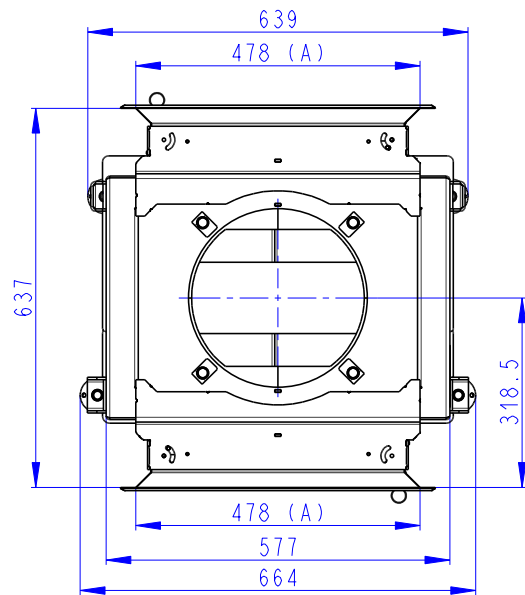

Rozměry v mm
 Maße in mm
 Dimensions in mm

Dynamic T 3g 44.55.01
 + D3 PR 200 + AKKUM KV 08B
 510 kg

(A) Zastavbovy rozmer / Baumaße / In-built dimension
 (C) Centralni privod vzduchu / Central air inlet / Zentralluftzufuhr

Rozměry v mm
Maße in mm
Dimensions in mm

Dynamic T 3g 44.55.01
+ D3 VY01

239 kg

(A) Zastavbovy rozmer / Baumaße / In-built dimension
(C) Centralni privod vzduchu / Central air inlet / Zentralluftzufuhr

Rozmery v mm
Maße in mm
Dimensions in mm

Dynamic T 3g 44.55.01
+ 2 x D3G RAM 04

(A) Zastavbovy rozmer / Baumaße / In-built dimension
(C) Centralni privod vzduchu / Central air inlet / Zentralluftzufuhr

Rozměry v mm
Maße in mm
Dimensions in mm

Dynamic T 3g 44.55.01
+ 2 x D3G RAM 06

(A) Zastavbovy rozmer / Baumaße / In-built dimension
(C) Centralni privod vzduchu / Central air inlet / Zentralluftzufuhr