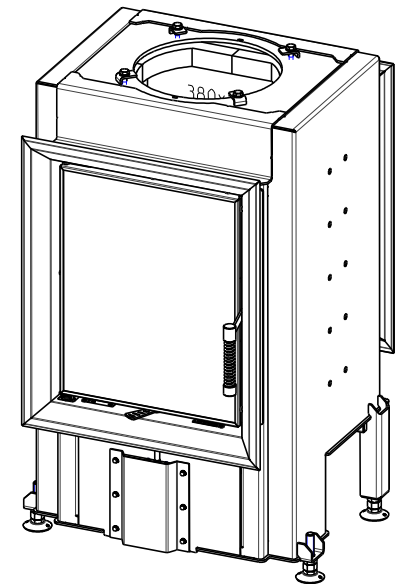

Rozměry v mm
Maße in mm
Dimensions in mm

Dynamic T 3g 44.55.01
+ D3 VY01

239 kg

(A) Zastavbovy rozmer / Baumaße / In-built dimension
(C) Centralni privod vzduchu / Central air inlet / Zentralluftzufuhr

Rozmery v mm
Maße in mm
Dimensions in mm

Dynamic T 3g 44.55.01
+ 2 x D3G RAM 04

(A) Zastavbovy rozmer / Baumaße / In-built dimension
(C) Centralni privod vzduchu / Central air inlet / Zentralluftzufuhr

Rozměry v mm
Maße in mm
Dimensions in mm

Dynamic T 3g 44.55.01
+ 2 x D3G RAM 06