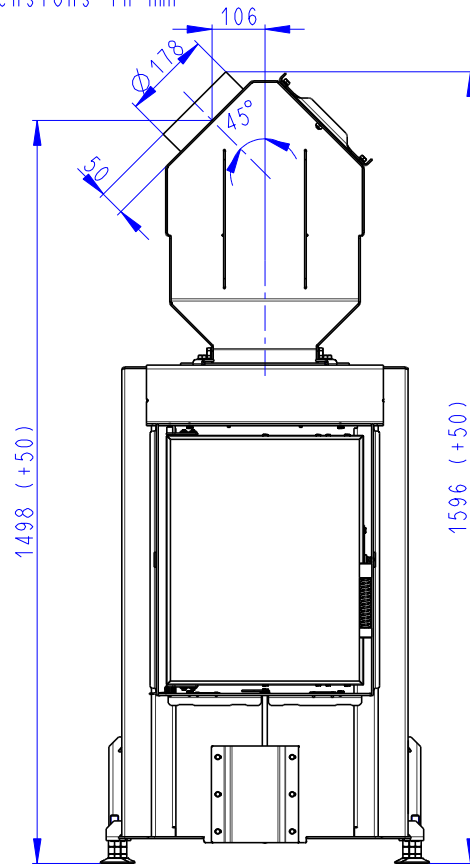

Rozmery v mm
 Maße in mm
 Dimensions in mm

Dynamic T 3g 44.55.01
 + D3 PR 200
 203 kg

(A) Zastavbovy rozmer / Baumaße / In-built dimension
 (C) Centralni privod vzduchu / Central air inlet / Zentralluftzufuhr

Rozměry v mm
 Maße in mm
 Dimensions in mm

Dynamic T 3g 44.55.01
 + D3 PR 200 + AKKUM KV 08B
 510 kg

(A) Zastavbovy rozmer / Baumaße / In-built dimension
 (C) Centralni privod vzduchu / Central air inlet / Zentralluftzufuhr

Rozměry v mm
Maße in mm
Dimensions in mm

Dynamic T 3g 44.55.01
+ D3 VY01

239 kg

(A) Zastavbovy rozmer / Baumaße / In-built dimension
(C) Centralni privod vzduchu / Central air inlet / Zentralluftzufuhr

Rozmery v mm
Maße in mm
Dimensions in mm

Dynamic T 3g 44.55.01
+ 2 x D3G RAM 04

(A) Zastavbovy rozmer / Baumaße / In-built dimension
(C) Centralni privod vzduchu / Central air inlet / Zentralluftzufuhr

Rozměry v mm
Maße in mm
Dimensions in mm

Dynamic T 3g 44.55.01
+ 2 x D3G RAM 06