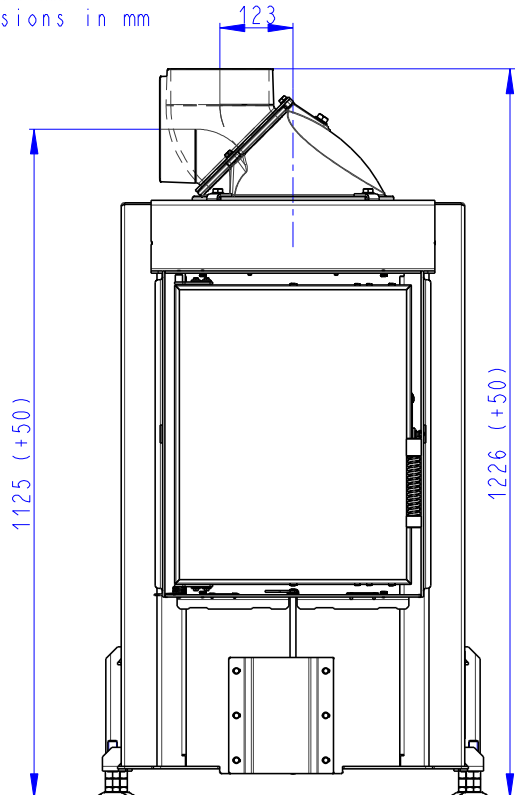

Rozmery v mm
 Maße in mm
 Dimensions in mm

Dynamic T 3g 44.55.01

195 kg

- (A) Zastavbovy rozmer / Baumaße / In-built dimension
- (C) Centralni privod vzduchu / Central air inlet / Zentralluftzufuhr
- (L) Volna plocha proskleni / Free glass area / Freie Glassichtfläche

Rozměry v mm
Maße in mm
Dimensions in mm

Dynamic T 3g 44.55.01
+ D3 KPL 180

209 kg

(A) Zastavbovy rozmer / Baumaße / In-built dimension
(C) Centralni privod vzduchu / Central air inlet / Zentralluftzufuhr

Rozmery v mm
 Maße in mm
 Dimensions in mm

Dynamic T 3g 44.55.01
 + D3 PR 200
 203 kg

(A) Zastavbovy rozmer / Baumaße / In-built dimension
 (C) Centralni privod vzduchu / Central air inlet / Zentralluftzufuhr

Rozměry v mm
 Maße in mm
 Dimensions in mm

Dynamic T 3g 44.55.01
 + D3 PR 200 + AKKUM KV 08B
 510 kg

(A) Zastavbovy rozmer / Baumaße / In-built dimension
 (C) Centralni privod vzduchu / Central air inlet / Zentralluftzufuhr