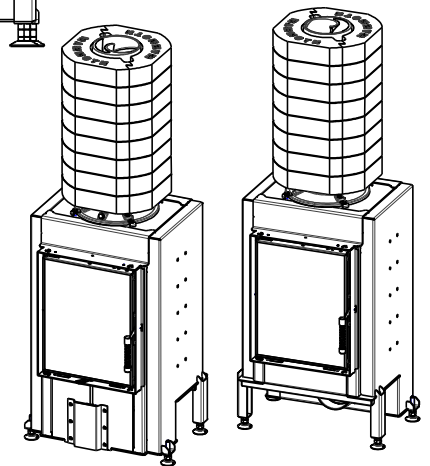

Rozmery v mm
 Maße in mm
 Dimensions in mm

Dynamic T 3g 44.55.01
 + D3 PR 200
 203 kg

(A) Zastavbovy rozmer / Baumaße / In-built dimension
 (C) Centralni privod vzduchu / Central air inlet / Zentralluftzufuhr

Rozměry v mm
 Maße in mm
 Dimensions in mm

Dynamic T 3g 44.55.01
 + D3 PR 200 + AKKUM KV 08B
 510 kg

(A) Zastavbovy rozmer / Baumaße / In-built dimension
 (C) Centralni privod vzduchu / Central air inlet / Zentralluftzufuhr

Rozměry v mm
Maße in mm
Dimensions in mm

Dynamic T 3g 44.55.01
+ D3 VY01

239 kg

(A) Zastavbovy rozmer / Baumaße / In-built dimension
(C) Centralni privod vzduchu / Central air inlet / Zentralluftzufuhr

Rozmery v mm
Maße in mm
Dimensions in mm