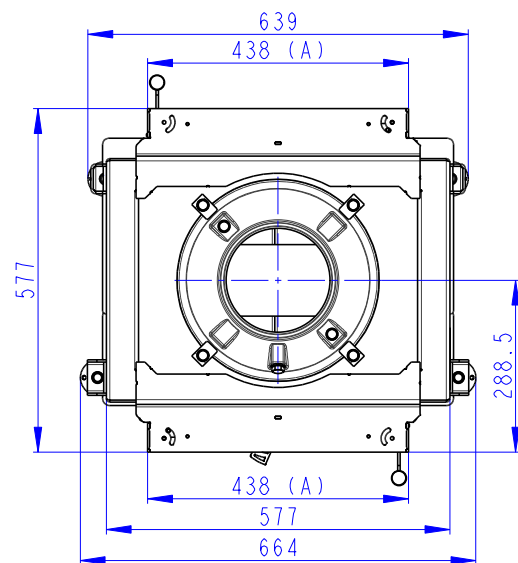

Rozměry v mm
Maße in mm
Dimensions in mm

Dynamic T 3g 44.55.01
+ D3 KPL 180

209 kg

(A) Zastavbovy rozmer / Baumaße / In-built dimension
(C) Centralni privod vzduchu / Central air inlet / Zentralluftzufuhr

Rozmery v mm
 Maße in mm
 Dimensions in mm

Dynamic T 3g 44.55.01
 + D3 PR 200
 203 kg

(A) Zastavbovy rozmer / Baumaße / In-built dimension
 (C) Centralni privod vzduchu / Central air inlet / Zentralluftzufuhr

Rozměry v mm
 Maße in mm
 Dimensions in mm

Dynamic T 3g 44.55.01
 + D3 PR 200 + AKKUM KV 08B
 510 kg

(A) Zastavbovy rozmer / Baumaße / In-built dimension
 (C) Centralni privod vzduchu / Central air inlet / Zentralluftzufuhr

Rozměry v mm
Maße in mm
Dimensions in mm

Dynamic T 3g 44.55.01
+ D3 VY01

239 kg

(A) Zastavbovy rozmer / Baumaße / In-built dimension
(C) Centralni privod vzduchu / Central air inlet / Zentralluftzufuhr

Rozmery v mm
Maße in mm
Dimensions in mm