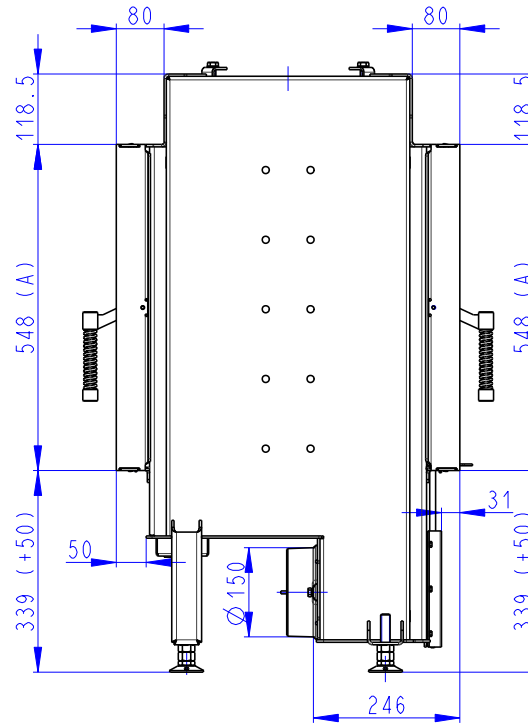

Rozmery v mm
 Maße in mm
 Dimensions in mm

Dynamic T 3g 44.55.01

195 kg

- (A) Zastavbovy rozmer / Baumaße / In-built dimension
- (C) Centralni privod vzduchu / Central air inlet / Zentralluftzufuhr
- (L) Volna plocha proskleni / Free glass area / Freie Glassichtfläche

Rozměry v mm
Maße in mm
Dimensions in mm

Dynamic T 3g 44.55.01
+ D3 KPL 180

209 kg

(A) Zastavbovy rozmer / Baumaße / In-built dimension
(C) Centralni privod vzduchu / Central air inlet / Zentralluftzufuhr

Rozmery v mm
 Maße in mm
 Dimensions in mm

Dynamic T 3g 44.55.01
 + D3 PR 200
 203 kg

(A) Zastavbovy rozmer / Baumaße / In-built dimension
 (C) Centralni privod vzduchu / Central air inlet / Zentralluftzufuhr

Rozměry v mm
Maße in mm
Dimensions in mm

Dynamic T 3g 44.55.01
+ D3 VY01

239 kg

(A) Zastavbovy rozmer / Baumaße / In-built dimension
(C) Centralni privod vzduchu / Central air inlet / Zentralluftzufuhr

Rozmery v mm
Maße in mm
Dimensions in mm