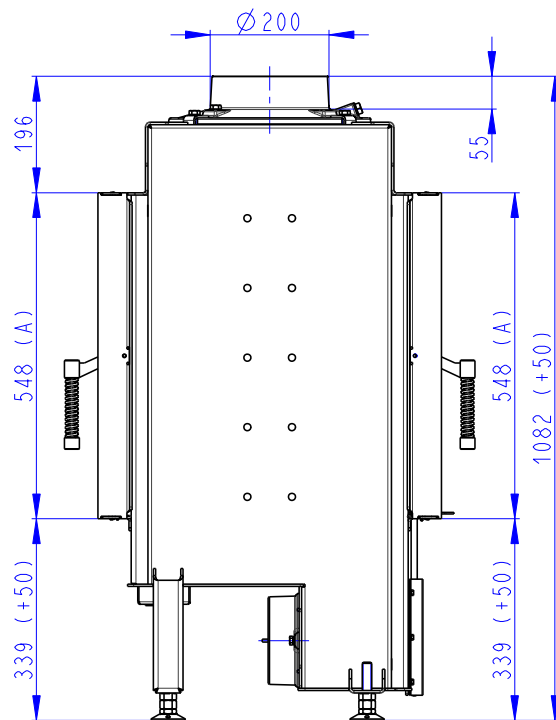

Rozměry v mm
Maße in mm
Dimensions in mm

Dynamic T 3g 44.55.01
+ D3 KPL 180

209 kg

(A) Zastavbovy rozmer / Baumaße / In-built dimension
(C) Centralni privod vzduchu / Central air inlet / Zentralluftzufuhr

Rozmery v mm
 Maße in mm
 Dimensions in mm

Dynamic T 3g 44.55.01
 + D3 PR 200
 203 kg

(A) Zastavbovy rozmer / Baumaße / In-built dimension
 (C) Centralni privod vzduchu / Central air inlet / Zentralluftzufuhr

Rozměry v mm
 Maße in mm
 Dimensions in mm

Dynamic T 3g 44.55.01
 + D3 PR 200 + AKKUM KV 08B
 510 kg

(A) Zastavbovy rozmer / Baumaße / In-built dimension
 (C) Centralni privod vzduchu / Central air inlet / Zentralluftzufuhr

Rozměry v mm
Maße in mm
Dimensions in mm

Dynamic T 3g 44.55.01
+ D3 VY01

239 kg

(A) Zastavbovy rozmer / Baumaße / In-built dimension
(C) Centralni privod vzduchu / Central air inlet / Zentralluftzufuhr

Rozmery v mm
Maße in mm
Dimensions in mm