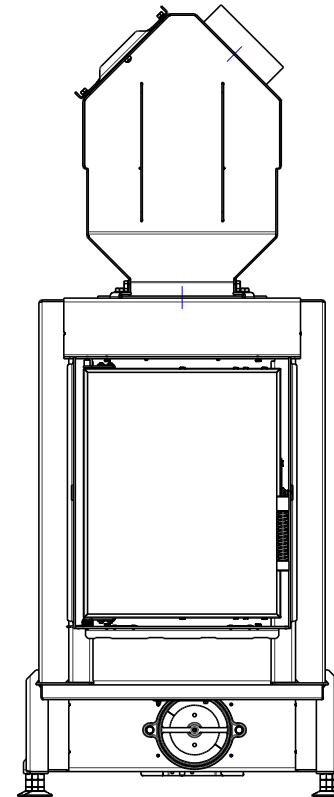

Rozmery v mm
 Maße in mm
 Dimensions in mm

Dynamic T 3g 44.55.01

195 kg

- (A) Zastavbovy rozmer / Baumaße / In-built dimension
- (C) Centralni privod vzduchu / Central air inlet / Zentralluftzufuhr
- (L) Volna plocha proskleni / Free glass area / Freie Glassichtfläche

Rozmery v mm
 Maße in mm
 Dimensions in mm

Dynamic T 3g 44.55.01
 + D3 PR 200
 203 kg

(A) Zastavbovy rozmer / Baumaße / In-built dimension
 (C) Centralni privod vzduchu / Central air inlet / Zentralluftzufuhr

Rozměry v mm
 Maße in mm
 Dimensions in mm

Dynamic T 3g 44.55.01
 + D3 PR 200 + AKKUM KV 08B
 510 kg

(A) Zastavbovy rozmer / Baumaße / In-built dimension
 (C) Centralni privod vzduchu / Central air inlet / Zentralluftzufuhr

Rozměry v mm
Maße in mm
Dimensions in mm

Dynamic T 3g 44.55.01
+ D3 VY01

239 kg

(A) Zastavbovy rozmer / Baumaße / In-built dimension
(C) Centralni privod vzduchu / Central air inlet / Zentralluftzufuhr

Rozmery v mm
Maße in mm
Dimensions in mm