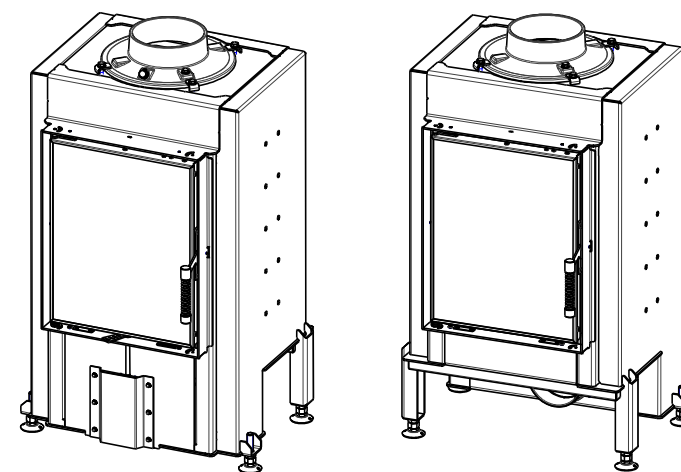

Rozměry v mm
Maße in mm
Dimensions in mm

Dynamic T 3g 44.55.01
+ D3 KPL 180

209 kg

(A) Zastavbovy rozmer / Baumaße / In-built dimension
(C) Centralni privod vzduchu / Central air inlet / Zentralluftzufuhr

Rozmery v mm
 Maße in mm
 Dimensions in mm

Dynamic T 3g 44.55.01
 + D3 PR 200
 203 kg

(A) Zastavbovy rozmer / Baumaße / In-built dimension
 (C) Centralni privod vzduchu / Central air inlet / Zentralluftzufuhr

Rozměry v mm
 Maße in mm
 Dimensions in mm

Dynamic T 3g 44.55.01
 + D3 PR 200 + AKKUM KV 08B
 510 kg

(A) Zastavbovy rozmer / Baumaße / In-built dimension
 (C) Centralni privod vzduchu / Central air inlet / Zentralluftzufuhr

Rozměry v mm
Maße in mm
Dimensions in mm

Dynamic T 3g 44.55.01
+ D3 VY01

239 kg

(A) Zastavbovy rozmer / Baumaße / In-built dimension
(C) Centralni privod vzduchu / Central air inlet / Zentralluftzufuhr

Rozmery v mm
Maße in mm
Dimensions in mm