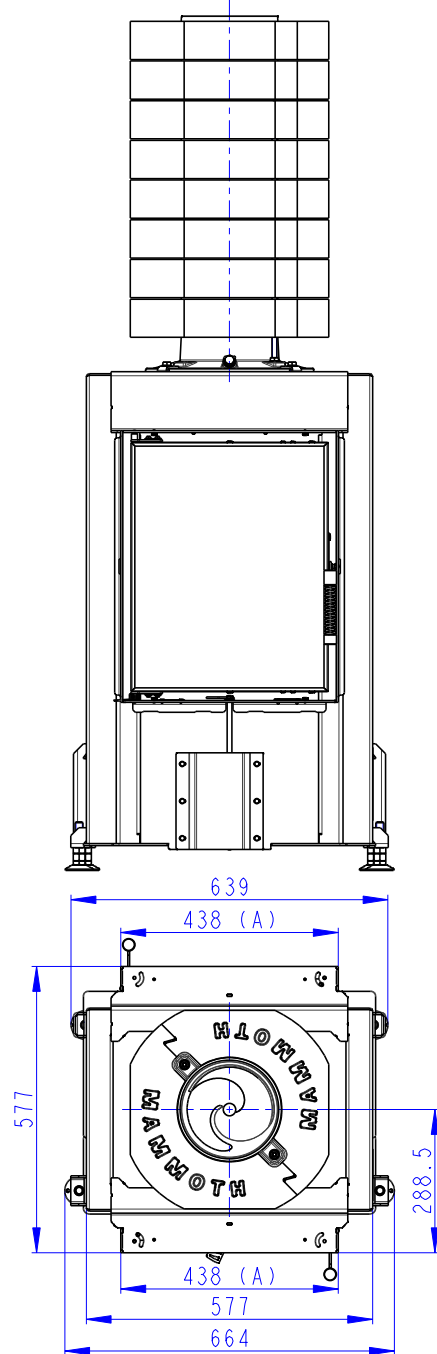

Rozměry v mm
Maße in mm
Dimensions in mm

Dynamic T 3g 44.55.01
+ D3 KPL 180

209 kg

(A) Zastavbovy rozmer / Baumaße / In-built dimension
(C) Centralni privod vzduchu / Central air inlet / Zentralluftzufuhr

Rozmery v mm
 Maße in mm
 Dimensions in mm

Dynamic T 3g 44.55.01
 + D3 PR 200
 203 kg

(A) Zastavbovy rozmer / Baumaße / In-built dimension
 (C) Centralni privod vzduchu / Central air inlet / Zentralluftzufuhr

Rozměry v mm
 Maße in mm
 Dimensions in mm

Dynamic T 3g 44.55.01
 + D3 PR 200 + AKKUM KV 08B
 510 kg

(A) Zastavbovy rozmer / Baumaße / In-built dimension
 (C) Centralni privod vzduchu / Central air inlet / Zentralluftzufuhr

Rozměry v mm
Maße in mm
Dimensions in mm

Dynamic T 3g 44.55.01
+ D3 VY01

239 kg

(A) Zastavbovy rozmer / Baumaße / In-built dimension
(C) Centralni privod vzduchu / Central air inlet / Zentralluftzufuhr

Rozmery v mm
Maße in mm
Dimensions in mm