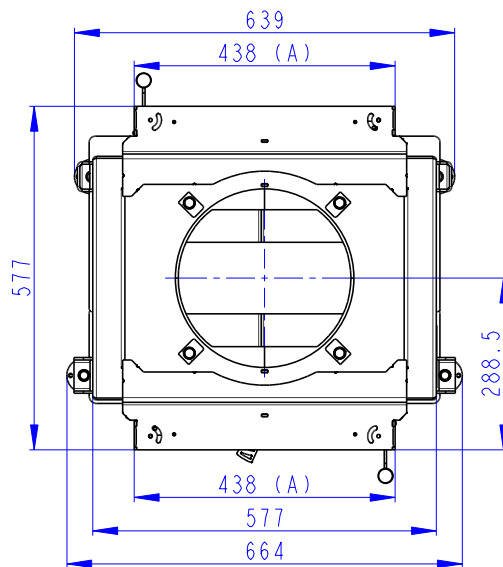

Rozmery v mm
 Maße in mm
 Dimensions in mm

Dynamic T 3g 44.55.01

195 kg

- (A) Zastavbovy rozmer / Baumaße / In-built dimension
- (C) Centralni privod vzduchu / Central air inlet / Zentralluftzufuhr
- (L) Volna plocha proskleni / Free glass area / Freie Glassichtfläche

Rozměry v mm
Maße in mm
Dimensions in mm

Dynamic T 3g 44.55.01
+ D3 KPL 180

209 kg

(A) Zastavbovy rozmer / Baumaße / In-built dimension
(C) Centralni privod vzduchu / Central air inlet / Zentralluftzufuhr

Rozmery v mm
 Maße in mm
 Dimensions in mm

Dynamic T 3g 44.55.01
 + D3 PR 200
 203 kg

(A) Zastavbovy rozmer / Baumaße / In-built dimension
 (C) Centralni privod vzduchu / Central air inlet / Zentralluftzufuhr

Rozměry v mm
 Maße in mm
 Dimensions in mm

Dynamic T 3g 44.55.01
 + D3 PR 200 + AKKUM KV 08B
 510 kg

(A) Zastavbovy rozmer / Baumaße / In-built dimension
 (C) Centralni privod vzduchu / Central air inlet / Zentralluftzufuhr