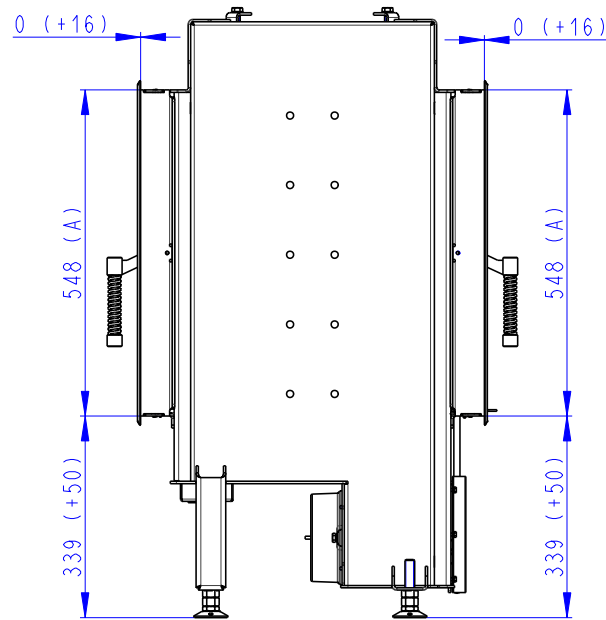

Rozměry v mm
Maße in mm
Dimensions in mm

Dynamic T 3g 44.55.01
+ D3 VY01

239 kg

(A) Zastavbovy rozmer / Baumaße / In-built dimension
(C) Centralni privod vzduchu / Central air inlet / Zentralluftzufuhr

Rozmery v mm
Maße in mm
Dimensions in mm

Dynamic T 3g 44.55.01
+ 2 x D3G RAM 04

(A) Zastavbovy rozmer / Baumaße / In-built dimension
(C) Centralni privod vzduchu / Central air inlet / Zentralluftzufuhr

Rozměry v mm
Maße in mm
Dimensions in mm

Dynamic T 3g 44.55.01
+ 2 x D3G RAM 06