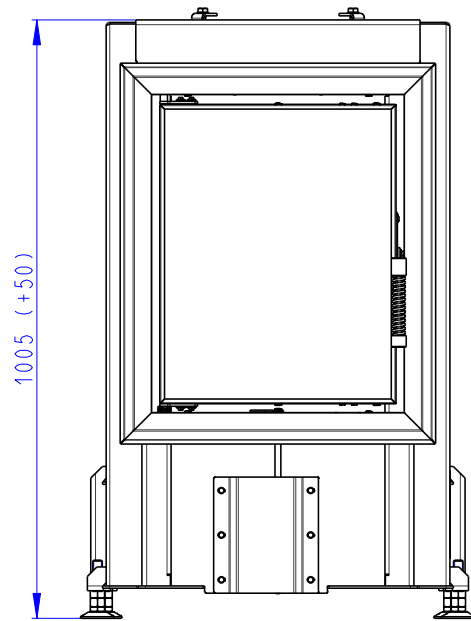

Rozměry v mm
Maße in mm
Dimensions in mm

Dynamic T 3g 44.55.01
+ D3 VY01

239 kg

(A) Zastavbovy rozmer / Baumaße / In-built dimension
(C) Centralni privod vzduchu / Central air inlet / Zentralluftzufuhr

Rozmery v mm
Maße in mm
Dimensions in mm

Dynamic T 3g 44.55.01
+ 2 x D3G RAM 04

(A) Zastavbovy rozmer / Baumaße / In-built dimension
(C) Centralni privod vzduchu / Central air inlet / Zentralluftzufuhr

Rozměry v mm
Maße in mm
Dimensions in mm

Dynamic T 3g 44.55.01
+ 2 x D3G RAM 06