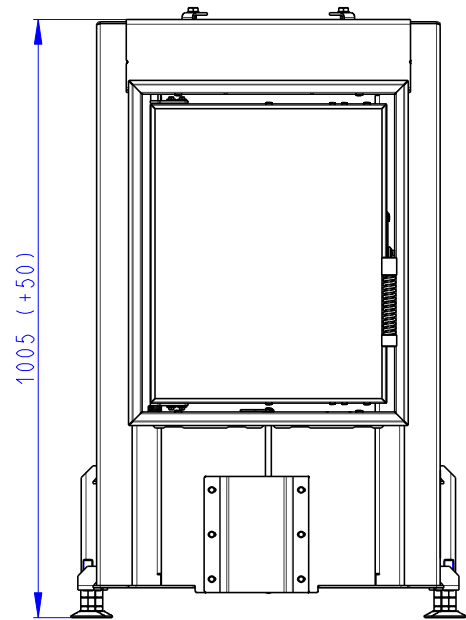

Rozměry v mm
Maße in mm
Dimensions in mm

Dynamic T 3g 44.55.01
+ D3 VY01

239 kg

(A) Zastavbovy rozmer / Baumaße / In-built dimension
(C) Centralni privod vzduchu / Central air inlet / Zentralluftzufuhr

Rozmery v mm
Maße in mm
Dimensions in mm

Dynamic T 3g 44.55.01
+ 2 x D3G RAM 04

(A) Zastavbovy rozmer / Baumaße / In-built dimension
(C) Centralni privod vzduchu / Central air inlet / Zentralluftzufuhr

Rozměry v mm
Maße in mm
Dimensions in mm

Dynamic T 3g 44.55.01
+ 2 x D3G RAM 06