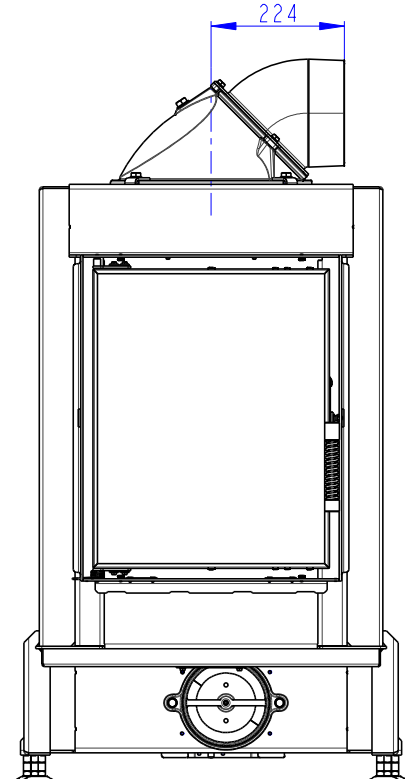

Rozmery v mm
 Maße in mm
 Dimensions in mm

Dynamic T 3g 44.55.01

195 kg

- (A) Zastavbovy rozmer / Baumaße / In-built dimension
- (C) Centralni privod vzduchu / Central air inlet / Zentralluftzufuhr
- (L) Volna plocha proskleni / Free glass area / Freie Glassichtfläche

Rozměry v mm
Maße in mm
Dimensions in mm

Dynamic T 3g 44.55.01
+ D3 KPL 180

209 kg

(A) Zastavbovy rozmer / Baumaße / In-built dimension
(C) Centralni privod vzduchu / Central air inlet / Zentralluftzufuhr

Rozmery v mm
 Maße in mm
 Dimensions in mm

Dynamic T 3g 44.55.01
 + D3 PR 200
 203 kg

(A) Zastavbovy rozmer / Baumaße / In-built dimension
 (C) Centralni privod vzduchu / Central air inlet / Zentralluftzufuhr

Rozměry v mm
 Maße in mm
 Dimensions in mm

Dynamic T 3g 44.55.01
 + D3 PR 200 + AKKUM KV 08B
 510 kg

(A) Zastavbovy rozmer / Baumaße / In-built dimension
 (C) Centralni privod vzduchu / Central air inlet / Zentralluftzufuhr