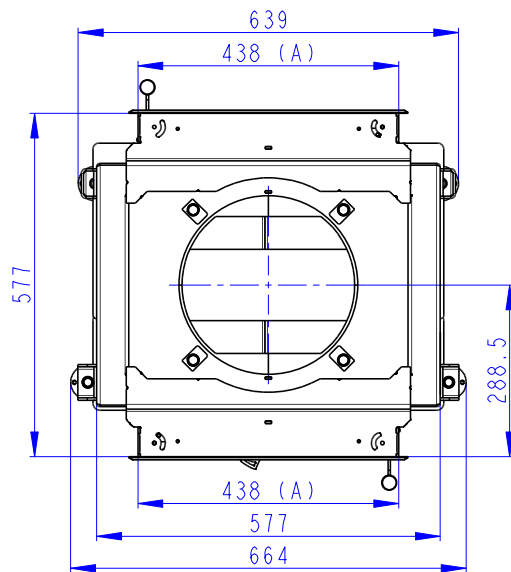

Rozmery v mm
 Maße in mm
 Dimensions in mm

Dynamic T 3g 44.55.01
 + D3 PR 200
 203 kg

(A) Zastavbovy rozmer / Baumaße / In-built dimension
 (C) Centralni privod vzduchu / Central air inlet / Zentralluftzufuhr

Rozměry v mm
 Maße in mm
 Dimensions in mm

Dynamic T 3g 44.55.01
 + D3 PR 200 + AKKUM KV 08B
 510 kg

(A) Zastavbovy rozmer / Baumaße / In-built dimension
 (C) Centralni privod vzduchu / Central air inlet / Zentralluftzufuhr

Rozměry v mm
Maße in mm
Dimensions in mm

Dynamic T 3g 44.55.01
+ D3 VY01

239 kg

(A) Zastavbovy rozmer / Baumaße / In-built dimension
(C) Centralni privod vzduchu / Central air inlet / Zentralluftzufuhr

Rozmery v mm
Maße in mm
Dimensions in mm

Dynamic T 3g 44.55.01
+ 2 x D3G RAM 04

(A) Zastavbovy rozmer / Baumaße / In-built dimension
(C) Centralni privod vzduchu / Central air inlet / Zentralluftzufuhr

Rozměry v mm
Maße in mm
Dimensions in mm

Dynamic T 3g 44.55.01
+ 2 x D3G RAM 06