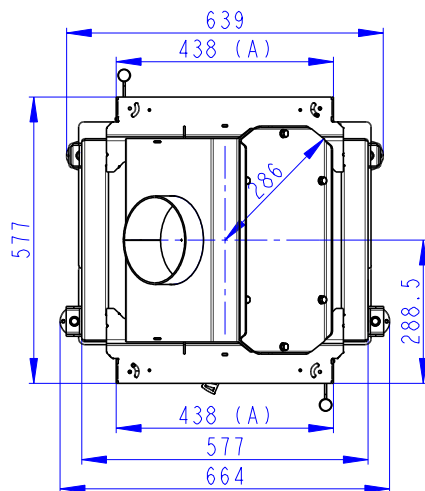

Rozmery v mm
 Maße in mm
 Dimensions in mm

Dynamic T 3g 44.55.01
 + D3 PR 200
 203 kg

(A) Zastavbovy rozmer / Baumaße / In-built dimension
 (C) Centralni privod vzduchu / Central air inlet / Zentralluftzufuhr

Rozměry v mm
 Maße in mm
 Dimensions in mm

Dynamic T 3g 44.55.01
 + D3 PR 200 + AKKUM KV 08B
 510 kg

(A) Zastavbovy rozmer / Baumaße / In-built dimension
 (C) Centralni privod vzduchu / Central air inlet / Zentralluftzufuhr

Rozměry v mm
Maße in mm
Dimensions in mm

Dynamic T 3g 44.55.01
+ D3 VY01

239 kg

(A) Zastavbovy rozmer / Baumaße / In-built dimension
(C) Centralni privod vzduchu / Central air inlet / Zentralluftzufuhr

Rozmery v mm
Maße in mm
Dimensions in mm

Dynamic T 3g 44.55.01
+ 2 x D3G RAM 04

(A) Zastavbovy rozmer / Baumaße / In-built dimension
(C) Centralni privod vzduchu / Central air inlet / Zentralluftzufuhr

Rozměry v mm
Maße in mm
Dimensions in mm

Dynamic T 3g 44.55.01
+ 2 x D3G RAM 06