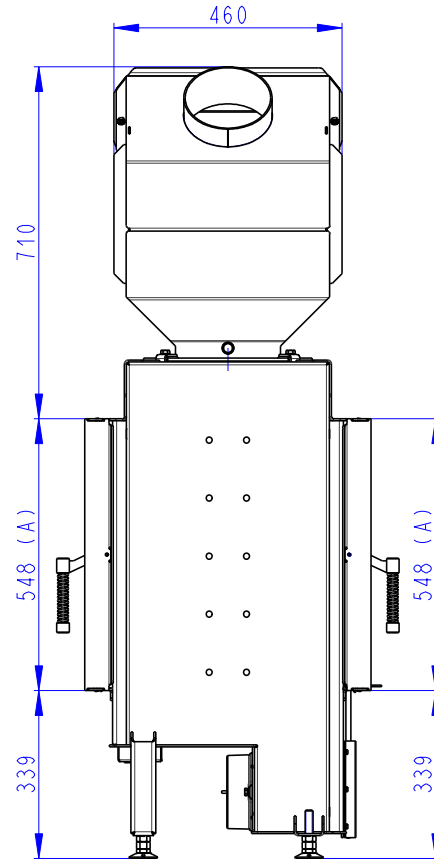

Rozmery v mm
 Maße in mm
 Dimensions in mm

Dynamic T 3g 44.55.01
 + D3 PR 200
 203 kg

(A) Zastavbovy rozmer / Baumaße / In-built dimension
 (C) Centralni privod vzduchu / Central air inlet / Zentralluftzufuhr

Rozměry v mm
 Maße in mm
 Dimensions in mm

Dynamic T 3g 44.55.01
 + D3 PR 200 + AKKUM KV 08B
 510 kg

(A) Zastavbovy rozmer / Baumaße / In-built dimension
 (C) Centralni privod vzduchu / Central air inlet / Zentralluftzufuhr

Rozměry v mm
Maße in mm
Dimensions in mm

Dynamic T 3g 44.55.01
+ D3 VY01

239 kg

(A) Zastavbovy rozmer / Baumaße / In-built dimension
(C) Centralni privod vzduchu / Central air inlet / Zentralluftzufuhr

Rozmery v mm
Maße in mm
Dimensions in mm

Dynamic T 3g 44.55.01
+ 2 x D3G RAM 04

(A) Zastavbovy rozmer / Baumaße / In-built dimension
(C) Centralni privod vzduchu / Central air inlet / Zentralluftzufuhr

Rozměry v mm
Maße in mm
Dimensions in mm

Dynamic T 3g 44.55.01
+ 2 x D3G RAM 06