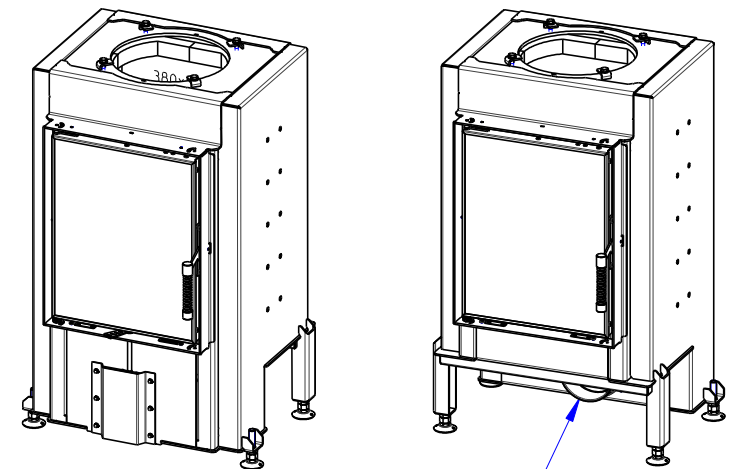

Rozmery v mm
 Maße in mm
 Dimensions in mm

Dynamic T 3g 44.55.01

195 kg

- (A) Zastavbovy rozmer / Baumaße / In-built dimension
- (C) Centralni privod vzduchu / Central air inlet / Zentralluftzufuhr
- (L) Volna plocha proskleni / Free glass area / Freie Glassichtfläche

Rozměry v mm
Maße in mm
Dimensions in mm

Dynamic T 3g 44.55.01
+ D3 KPL 180

209 kg

(A) Zastavbovy rozmer / Baumaße / In-built dimension
(C) Centralni privod vzduchu / Central air inlet / Zentralluftzufuhr

Rozmery v mm
 Maße in mm
 Dimensions in mm

Dynamic T 3g 44.55.01
 + D3 PR 200
 203 kg

(A) Zastavbovy rozmer / Baumaße / In-built dimension
 (C) Centralni privod vzduchu / Central air inlet / Zentralluftzufuhr

Rozměry v mm
 Maße in mm
 Dimensions in mm

Dynamic T 3g 44.55.01
 + D3 PR 200 + AKKUM KV 08B
 510 kg

(A) Zastavbovy rozmer / Baumaße / In-built dimension
 (C) Centralni privod vzduchu / Central air inlet / Zentralluftzufuhr