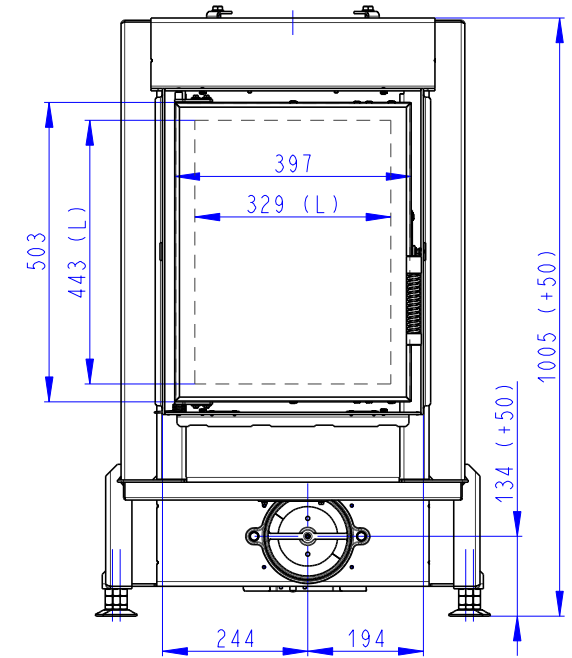

Rozmery v mm
 Maße in mm
 Dimensions in mm

Dynamic T 3g 44.55.01

195 kg

- (A) Zastavbovy rozmer / Baumaße / In-built dimension
- (C) Centralni privod vzduchu / Central air inlet / Zentralluftzufuhr
- (L) Volna plocha proskleni / Free glass area / Freie Glassichtfläche

Rozměry v mm
Maße in mm
Dimensions in mm

Dynamic T 3g 44.55.01
+ D3 KPL 180

209 kg

(A) Zastavbovy rozmer / Baumaße / In-built dimension
(C) Centralni privod vzduchu / Central air inlet / Zentralluftzufuhr

Rozmery v mm
 Maße in mm
 Dimensions in mm

Dynamic T 3g 44.55.01
 + D3 PR 200
 203 kg

(A) Zastavbovy rozmer / Baumaße / In-built dimension
 (C) Centralni privod vzduchu / Central air inlet / Zentralluftzufuhr

Rozměry v mm
Maße in mm
Dimensions in mm

Dynamic T 3g 44.55.01
+ D3 VY01

239 kg

(A) Zastavbovy rozmer / Baumaße / In-built dimension
(C) Centralni privod vzduchu / Central air inlet / Zentralluftzufuhr

Rozmery v mm
Maße in mm
Dimensions in mm