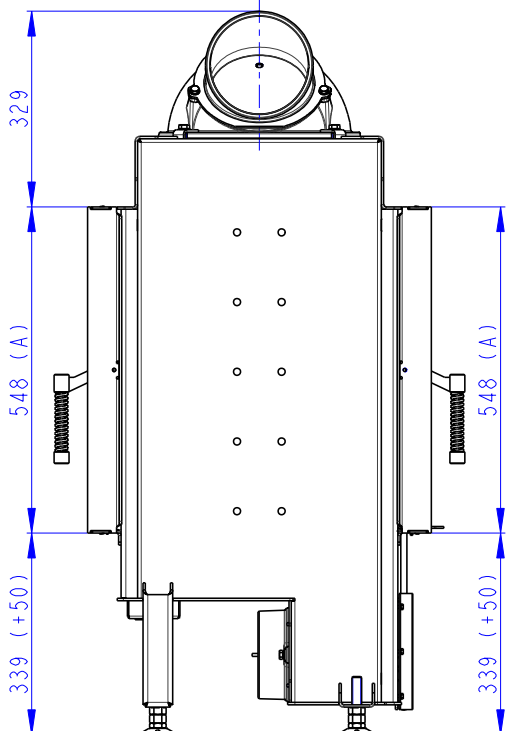

Rozmery v mm
 Maße in mm
 Dimensions in mm

Dynamic T 3g 44.55.01

195 kg

- (A) Zastavbovy rozmer / Baumaße / In-built dimension
- (C) Centralni privod vzduchu / Central air inlet / Zentralluftzufuhr
- (L) Volna plocha proskleni / Free glass area / Freie Glassichtfläche

Rozměry v mm
Maße in mm
Dimensions in mm

Dynamic T 3g 44.55.01
+ D3 KPL 180

209 kg

(A) Zastavbovy rozmer / Baumaße / In-built dimension
(C) Centralni privod vzduchu / Central air inlet / Zentralluftzufuhr

Rozmery v mm
 Maße in mm
 Dimensions in mm

Dynamic T 3g 44.55.01
 + D3 PR 200
 203 kg

(A) Zastavbovy rozmer / Baumaße / In-built dimension
 (C) Centralni privod vzduchu / Central air inlet / Zentralluftzufuhr

Rozměry v mm
 Maße in mm
 Dimensions in mm

Dynamic T 3g 44.55.01
 + D3 PR 200 + AKKUM KV 08B
 510 kg

(A) Zastavbovy rozmer / Baumaße / In-built dimension
 (C) Centralni privod vzduchu / Central air inlet / Zentralluftzufuhr