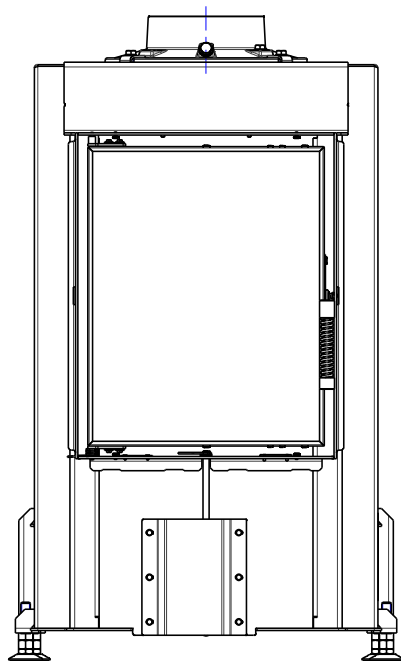

Rozmery v mm
 Maße in mm
 Dimensions in mm

Dynamic T 3g 44.55.01

195 kg

- (A) Zastavbovy rozmer / Baumaße / In-built dimension
- (C) Centralni privod vzduchu / Central air inlet / Zentralluftzufuhr
- (L) Volna plocha proskleni / Free glass area / Freie Glassichtfläche

Rozměry v mm
Maße in mm
Dimensions in mm

Dynamic T 3g 44.55.01
+ D3 KPL 180

209 kg

(A) Zastavbovy rozmer / Baumaße / In-built dimension
(C) Centralni privod vzduchu / Central air inlet / Zentralluftzufuhr

Rozmery v mm
 Maße in mm
 Dimensions in mm

Dynamic T 3g 44.55.01
 + D3 PR 200
 203 kg

(A) Zastavbovy rozmer / Baumaße / In-built dimension
 (C) Centralni privod vzduchu / Central air inlet / Zentralluftzufuhr

Rozměry v mm
 Maße in mm
 Dimensions in mm

Dynamic T 3g 44.55.01
 + D3 PR 200 + AKKUM KV 08B
 510 kg

(A) Zastavbovy rozmer / Baumaße / In-built dimension
 (C) Centralni privod vzduchu / Central air inlet / Zentralluftzufuhr