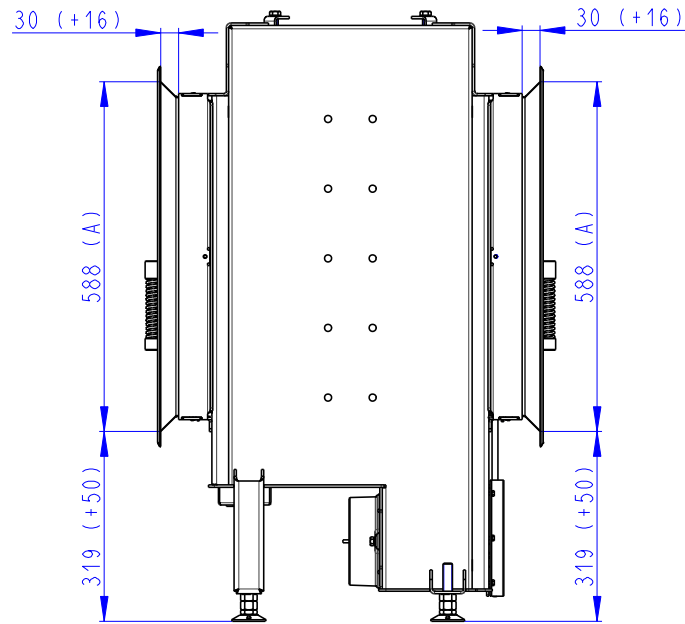

Rozměry v mm
Maße in mm
Dimensions in mm

Dynamic T 3g 44.55.01
+ D3 VY01

239 kg

(A) Zastavbovy rozmer / Baumaße / In-built dimension
(C) Centralni privod vzduchu / Central air inlet / Zentralluftzufuhr

Rozmery v mm
Maße in mm
Dimensions in mm

Dynamic T 3g 44.55.01
+ 2 x D3G RAM 04

(A) Zastavbovy rozmer / Baumaße / In-built dimension
(C) Centralni privod vzduchu / Central air inlet / Zentralluftzufuhr

Rozměry v mm
Maße in mm
Dimensions in mm

Dynamic T 3g 44.55.01
+ 2 x D3G RAM 06