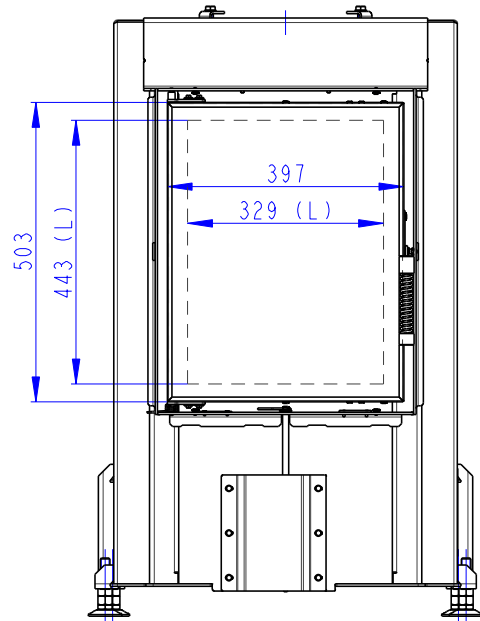

Rozmery v mm
 Maße in mm
 Dimensions in mm

Dynamic T 3g 44.55.01

195 kg

- (A) Zastavbovy rozmer / Baumaße / In-built dimension
- (C) Centralni privod vzduchu / Central air inlet / Zentralluftzufuhr
- (L) Volna plocha proskleni / Free glass area / Freie Glassichtfläche

Rozměry v mm
Maße in mm
Dimensions in mm

Dynamic T 3g 44.55.01
+ D3 KPL 180

209 kg

(A) Zastavbovy rozmer / Baumaße / In-built dimension
(C) Centralni privod vzduchu / Central air inlet / Zentralluftzufuhr

Rozmery v mm
 Maße in mm
 Dimensions in mm

Dynamic T 3g 44.55.01
 + D3 PR 200
 203 kg

(A) Zastavbovy rozmer / Baumaße / In-built dimension
 (C) Centralni privod vzduchu / Central air inlet / Zentralluftzufuhr

Rozměry v mm
Maße in mm
Dimensions in mm

Dynamic T 3g 44.55.01
+ D3 VY01

239 kg

(A) Zastavbovy rozmer / Baumaße / In-built dimension
(C) Centralni privod vzduchu / Central air inlet / Zentralluftzufuhr

Rozmery v mm
Maße in mm
Dimensions in mm