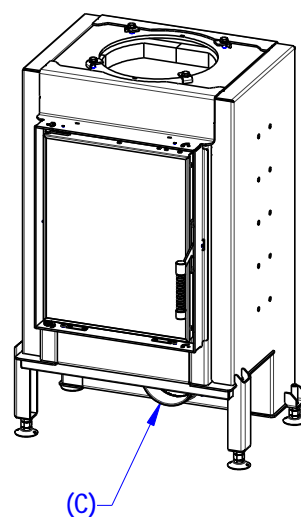

# Romotop® Dynamic T 3g 44.55.01

- (A) Zastavbovy rozmer / Baumaße / In-built dimension
- (C) Centralni privod vzduchu / Central air inlet / Zentralluftzufuhr
- (L) Volna plocha proskleni / Free glass area / Freie Glassichtfläche