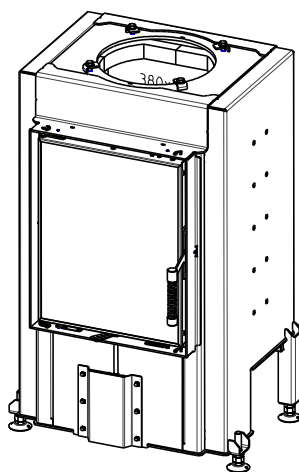

# Romotop® Dynamic T 3g 44.55.01

- (A) Zastavbovy rozmer / Baumaße / In-built dimension
- (C) Centralni privod vzduchu / Central air inlet / Zentralluftzufuhr
- (L) Volna plocha proskleni / Free glass area / Freie Glassichtfläche