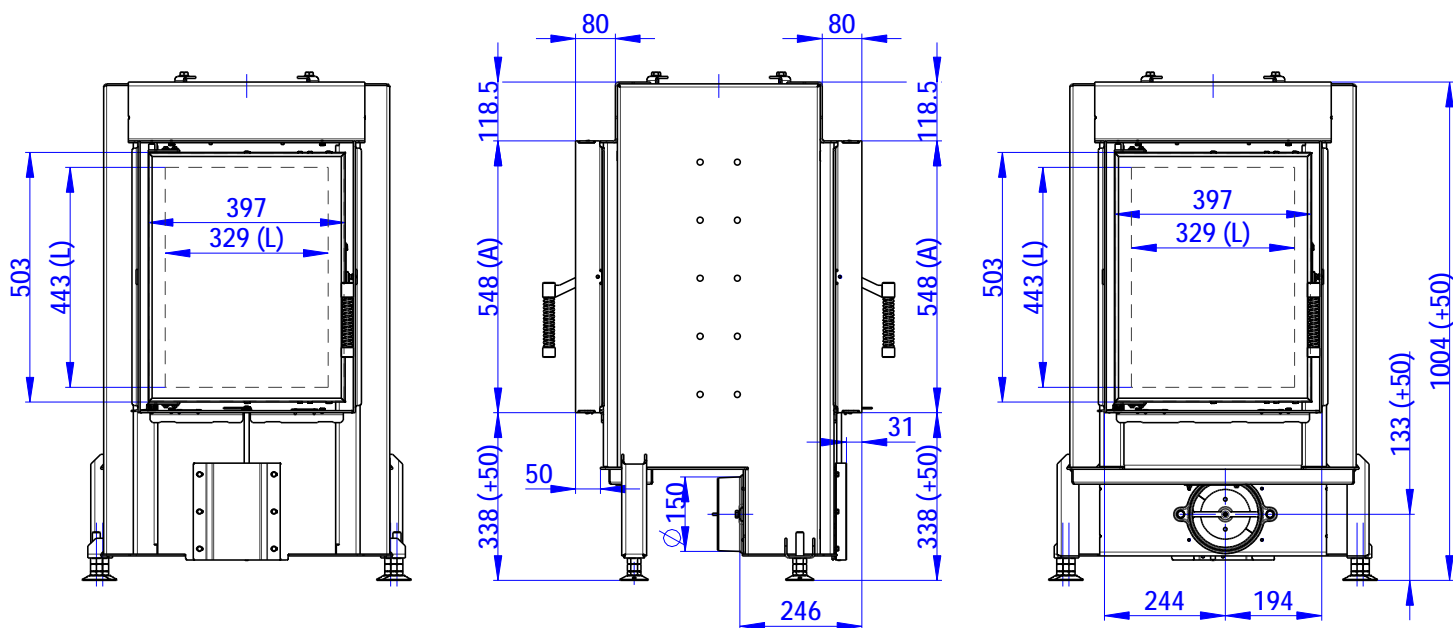

# Romotop® Dynamic T 3g 44.55.01

- (A) Zastavbovy rozmer / Baumaße / In-built dimension
- (C) Centralni privod vzduchu / Central air inlet / Zentralluftzufuhr
- (L) Volna plocha proskleni / Free glass area / Freie Glassichtfläche