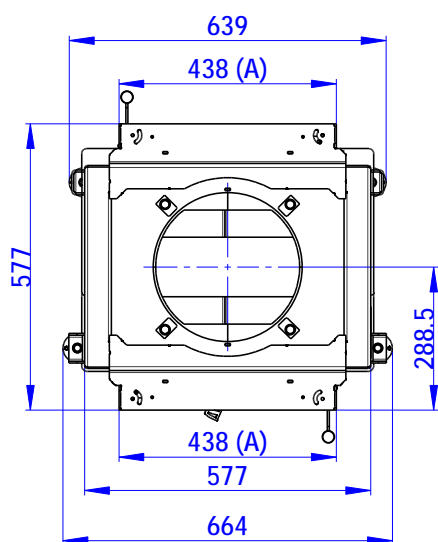

# Romotop® Dynamic T 3g 44.55.01

- (A) Zastavbovy rozmer / Baumaße / In-built dimension
- (C) Centralni privod vzduchu / Central air inlet / Zentralluftzufuhr
- (L) Volna plocha proskleni / Free glass area / Freie Glassichtfläche