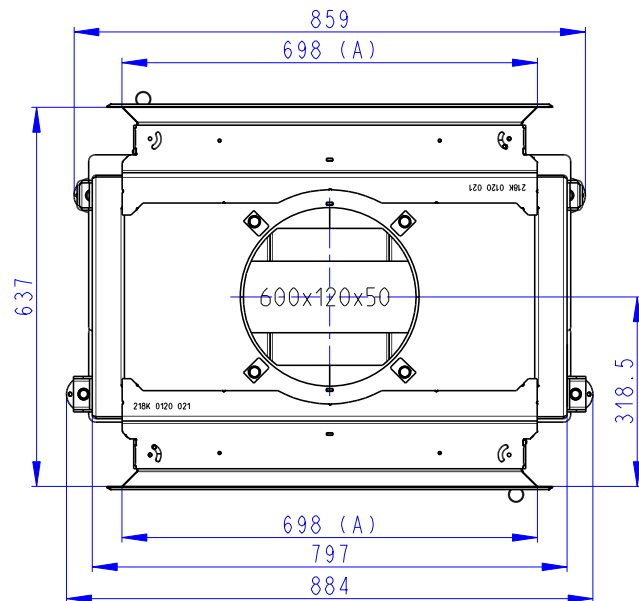

Rozměry v mm
 Maße in mm
 Dimensions in mm

Dynamic T 3g 66.44.01
 PR 200 + AKKUM KV 08B

537 kg

(A) Zastavbovy rozmer / Baumaße / In-built dimension
 (C) Centralni privod vzduchu / Central air inlet / Zentralluftzufuhr

Rozměry v mm
 Maße in mm
 Dimensions in mm

Dynamic T 3g 66.44.01
 + D3 VY01

260 kg

(A) Zastavbovy rozmer / Baumaße / In-built dimension
 (C) Centralni privod vzduchu / Central air inlet / Zentralluftzufuhr

Rozměry v mm
 Maße in mm
 Dimensions in mm

Dynamic T 3g 66.44.01
 + 2 x D3H RAM 04

(A) Zastavbovy rozmer / Baumaße / In-built dimension
 (C) Centralni privod vzduchu / Central air inlet / Zentralluftzufuhr

Rozměry v mm
 Maße in mm
 Dimensions in mm

Dynamic T 3g 66.44.01
 + 2 x D3H RAM 06

1:10

(A) Zastavbovy rozmer / Baumaße / In-built dimension
 (C) Centralni privod vzduchu / Central air inlet / Zentralluftzufuhr