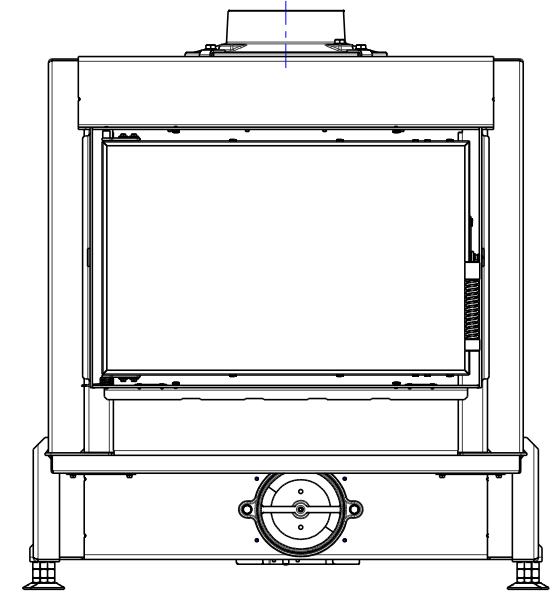

Rozměry v mm
Maße in mm
Dimensions in mm

Dynamic T 3g 66.44.01

220 kg

- (A) Zastavbovy rozmer / Baumaße / In-built dimension
- (C) Centralni privod vzduchu / Central air inlet / Zentralluftzufuhr
- (L) Volna plocha proskleni / Free glass area / Freie Glassichtfläche

Rozměry v mm
Maße in mm
Dimensions in mm

Dynamic T 3g 66.44.01
+ D3 KPL 180

235 kg

(A) Zastavbovy rozmer / Baumaße / In-built dimension
(C) Centralni privod vzduchu / Central air inlet / Zentralluftzufuhr

Rozměry v mm
 Maße in mm
 Dimensions in mm

Dynamic T 3g 66.44.01
 + D3 PR 200

228 kg

(A) Zastavbovy rozmer / Baumaße / In-built dimension
 (C) Centralni privod vzduchu / Central air inlet / Zentralluftzufuhr

Rozměry v mm
 Maße in mm
 Dimensions in mm

Dynamic T 3g 66.44.01
 PR 200 + AKKUM KV 08B

537 kg

(A) Zastavbovy rozmer / Baumaße / In-built dimension
 (C) Centralni privod vzduchu / Central air inlet / Zentralluftzufuhr