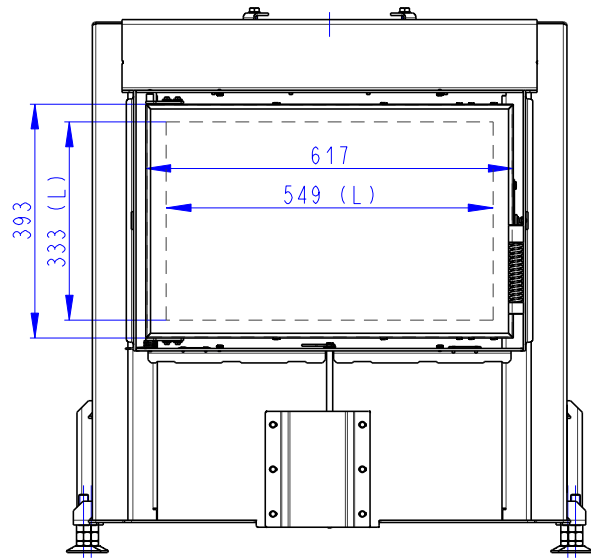

Rozměry v mm
Maße in mm
Dimensions in mm

Dynamic T 3g 66.44.01

220 kg

- (A) Zastavbovy rozmer / Baumaße / In-built dimension
- (C) Centralni privod vzduchu / Central air inlet / Zentralluftzufuhr
- (L) Volna plocha proskleni / Free glass area / Freie Glassichtfläche

Rozměry v mm
Maße in mm
Dimensions in mm

Dynamic T 3g 66.44.01
+ D3 KPL 180

235 kg

(A) Zastavbovy rozmer / Baumaße / In-built dimension
(C) Centralni privod vzduchu / Central air inlet / Zentralluftzufuhr

Rozměry v mm
 Maße in mm
 Dimensions in mm

Dynamic T 3g 66.44.01
 + D3 PR 200

228 kg

(A) Zastavbovy rozmer / Baumaße / In-built dimension
 (C) Centralni privod vzduchu / Central air inlet / Zentralluftzufuhr

Rozměry v mm
 Maße in mm
 Dimensions in mm

Dynamic T 3g 66.44.01
 + 2 x D3H RAM 04

(A) Zastavbovy rozmer / Baumaße / In-built dimension
 (C) Centralni privod vzduchu / Central air inlet / Zentralluftzufuhr