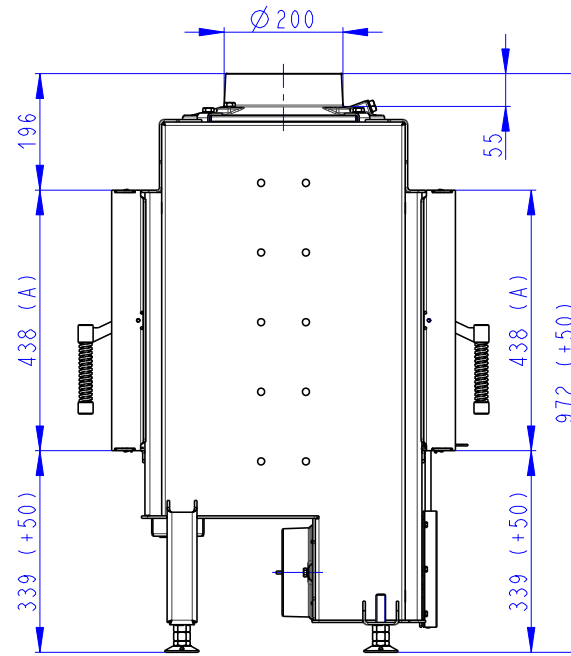

Rozměry v mm
Maße in mm
Dimensions in mm

Dynamic T 3g 66.44.01
+ D3 KPL 180

235 kg

(A) Zastavbovy rozmer / Baumaße / In-built dimension
(C) Centralni privod vzduchu / Central air inlet / Zentralluftzufuhr

Rozměry v mm
 Maße in mm
 Dimensions in mm

Dynamic T 3g 66.44.01
 + D3 PR 200

228 kg

(A) Zastavbovy rozmer / Baumaße / In-built dimension
 (C) Centralni privod vzduchu / Central air inlet / Zentralluftzufuhr

Rozměry v mm
 Maße in mm
 Dimensions in mm

Dynamic T 3g 66.44.01
 PR 200 + AKKUM KV 08B

537 kg

(A) Zastavbovy rozmer / Baumaße / In-built dimension
 (C) Centralni privod vzduchu / Central air inlet / Zentralluftzufuhr

Rozměry v mm
 Maße in mm
 Dimensions in mm

Dynamic T 3g 66.44.01
 + D3 VY01

260 kg

(A) Zastavbovy rozmer / Baumaße / In-built dimension
 (C) Centralni privod vzduchu / Central air inlet / Zentralluftzufuhr