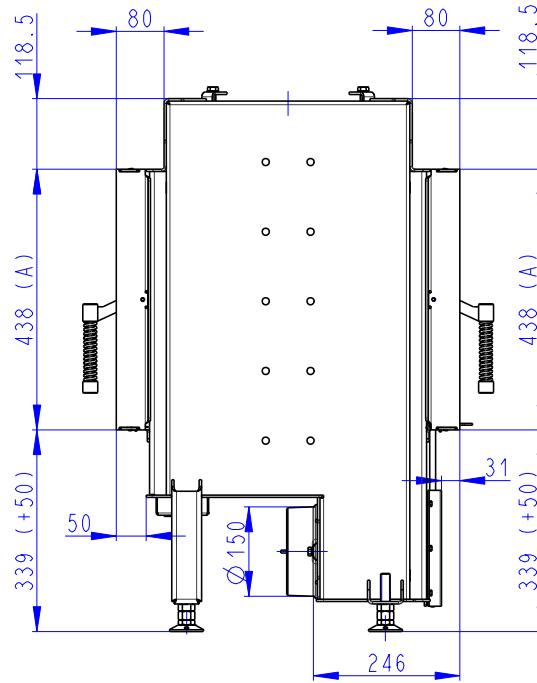

Rozměry v mm
Maße in mm
Dimensions in mm

Dynamic T 3g 66.44.01

220 kg

- (A) Zastavbovy rozmer / Baumaße / In-built dimension
- (C) Centralni privod vzduchu / Central air inlet / Zentralluftzufuhr
- (L) Volna plocha proskleni / Free glass area / Freie Glassichtfläche

Rozměry v mm
Maße in mm
Dimensions in mm

Dynamic T 3g 66.44.01
+ D3 KPL 180

235 kg

(A) Zastavbovy rozmer / Baumaße / In-built dimension
(C) Centralni privod vzduchu / Central air inlet / Zentralluftzufuhr

Rozměry v mm
 Maße in mm
 Dimensions in mm

Dynamic T 3g 66.44.01
 + D3 PR 200

228 kg

(A) Zastavbovy rozmer / Baumaße / In-built dimension
 (C) Centralni privod vzduchu / Central air inlet / Zentralluftzufuhr

Rozměry v mm
 Maße in mm
 Dimensions in mm

Dynamic T 3g 66.44.01
 PR 200 + AKKUM KV 08B

537 kg

(A) Zastavbovy rozmer / Baumaße / In-built dimension
 (C) Centralni privod vzduchu / Central air inlet / Zentralluftzufuhr