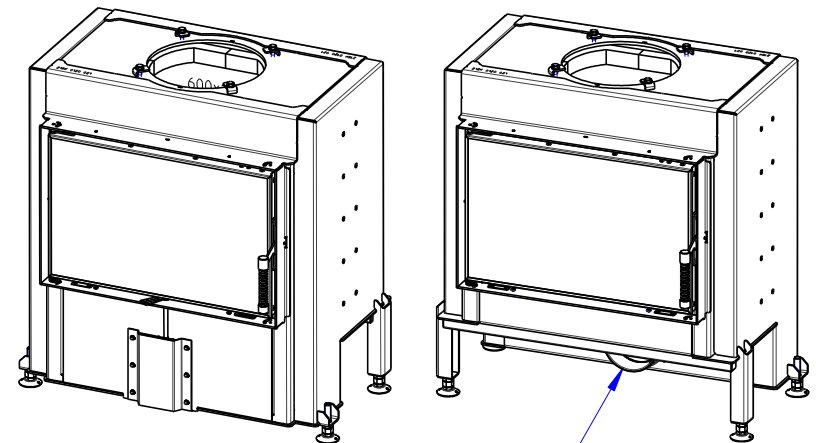

Rozměry v mm
Maße in mm
Dimensions in mm

Dynamic T 3g 66.44.01

220 kg

- (A) Zastavbovy rozmer / Baumaße / In-built dimension
- (C) Centralni privod vzduchu / Central air inlet / Zentralluftzufuhr
- (L) Volna plocha proskleni / Free glass area / Freie Glassichtfläche

Rozměry v mm
Maße in mm
Dimensions in mm

Dynamic T 3g 66.44.01
+ D3 KPL 180

235 kg

(A) Zastavbovy rozmer / Baumaße / In-built dimension
(C) Centralni privod vzduchu / Central air inlet / Zentralluftzufuhr

Rozměry v mm
 Maße in mm
 Dimensions in mm

Dynamic T 3g 66.44.01
 + D3 PR 200

228 kg

(A) Zastavbovy rozmer / Baumaße / In-built dimension
 (C) Centralni privod vzduchu / Central air inlet / Zentralluftzufuhr