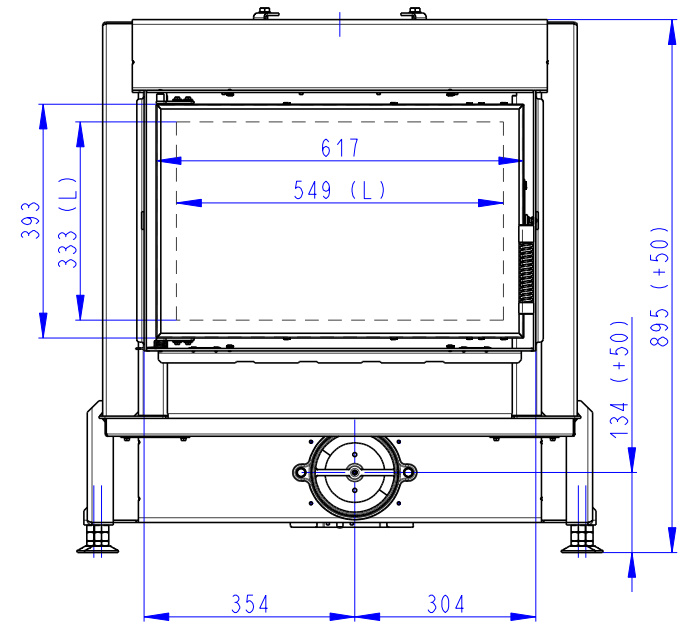

Rozměry v mm
Maße in mm
Dimensions in mm

Dynamic T 3g 66.44.01

220 kg

- (A) Zastavbovy rozmer / Baumaße / In-built dimension
- (C) Centralni privod vzduchu / Central air inlet / Zentralluftzufuhr
- (L) Volna plocha proskleni / Free glass area / Freie Glassichtfläche

Rozměry v mm
Maße in mm
Dimensions in mm

Dynamic T 3g 66.44.01
+ D3 KPL 180

235 kg

(A) Zastavbovy rozmer / Baumaße / In-built dimension
(C) Centralni privod vzduchu / Central air inlet / Zentralluftzufuhr

Rozměry v mm
 Maße in mm
 Dimensions in mm

Dynamic T 3g 66.44.01
 + D3 PR 200

228 kg

(A) Zastavbovy rozmer / Baumaße / In-built dimension
 (C) Centralni privod vzduchu / Central air inlet / Zentralluftzufuhr

Rozměry v mm
 Maße in mm
 Dimensions in mm

Dynamic T 3g 66.44.01
 + 2 x D3H RAM 04

(A) Zastavbovy rozmer / Baumaße / In-built dimension
 (C) Centralni privod vzduchu / Central air inlet / Zentralluftzufuhr