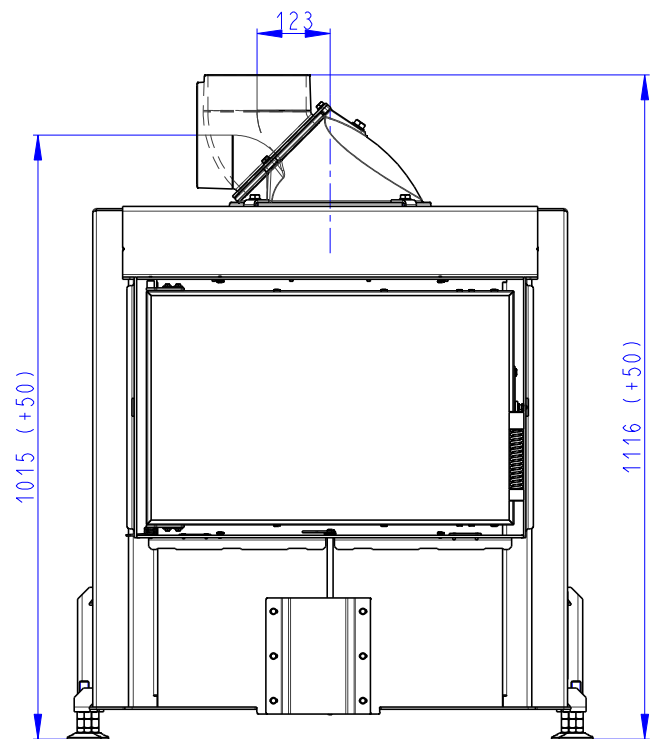

Rozměry v mm
Maße in mm
Dimensions in mm

Dynamic T 3g 66.44.01

220 kg

- (A) Zastavbovy rozmer / Baumaße / In-built dimension
- (C) Centralni privod vzduchu / Central air inlet / Zentralluftzufuhr
- (L) Volna plocha proskleni / Free glass area / Freie Glassichtfläche

Rozměry v mm
Maße in mm
Dimensions in mm

Dynamic T 3g 66.44.01
+ D3 KPL 180

235 kg

(A) Zastavbovy rozmer / Baumaße / In-built dimension
(C) Centralni privod vzduchu / Central air inlet / Zentralluftzufuhr

Rozměry v mm
 Maße in mm
 Dimensions in mm

Dynamic T 3g 66.44.01
 + D3 PR 200

228 kg

(A) Zastavbovy rozmer / Baumaße / In-built dimension
 (C) Centralni privod vzduchu / Central air inlet / Zentralluftzufuhr

Rozměry v mm
 Maße in mm
 Dimensions in mm

Dynamic T 3g 66.44.01
 PR 200 + AKKUM KV 08B

537 kg

(A) Zastavbovy rozmer / Baumaße / In-built dimension
 (C) Centralni privod vzduchu / Central air inlet / Zentralluftzufuhr