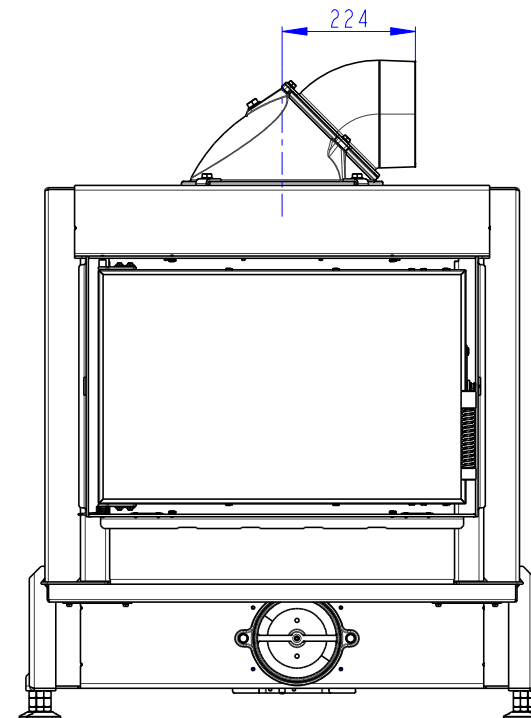

Rozměry v mm
Maße in mm
Dimensions in mm

Dynamic T 3g 66.44.01

220 kg

- (A) Zastavbovy rozmer / Baumaße / In-built dimension
- (C) Centralni privod vzduchu / Central air inlet / Zentralluftzufuhr
- (L) Volna plocha proskleni / Free glass area / Freie Glassichtfläche

Rozměry v mm
Maße in mm
Dimensions in mm

Dynamic T 3g 66.44.01
+ D3 KPL 180

235 kg

(A) Zastavbovy rozmer / Baumaße / In-built dimension
(C) Centralni privod vzduchu / Central air inlet / Zentralluftzufuhr

Rozměry v mm
 Maße in mm
 Dimensions in mm

Dynamic T 3g 66.44.01
 + D3 PR 200

228 kg

(A) Zastavbovy rozmer / Baumaße / In-built dimension
 (C) Centralni privod vzduchu / Central air inlet / Zentralluftzufuhr

Rozměry v mm
 Maße in mm
 Dimensions in mm

Dynamic T 3g 66.44.01
 PR 200 + AKKUM KV 08B

537 kg

(A) Zastavbovy rozmer / Baumaße / In-built dimension
 (C) Centralni privod vzduchu / Central air inlet / Zentralluftzufuhr