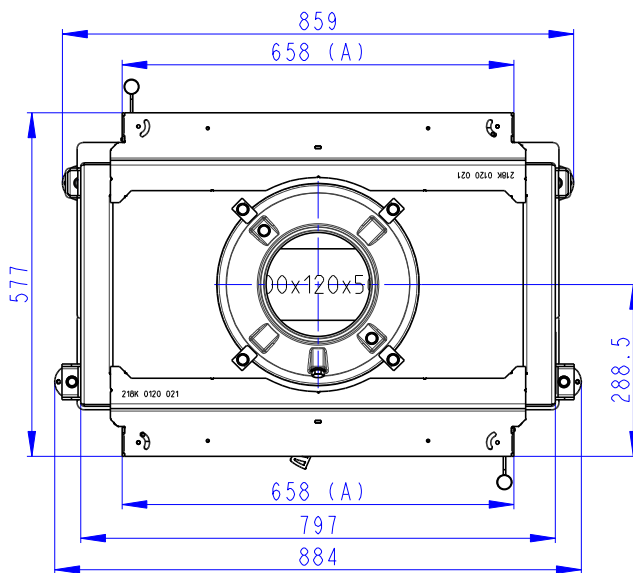

Rozměry v mm
Maße in mm
Dimensions in mm

Dynamic T 3g 66.44.01
+ D3 KPL 180

235 kg

(A) Zastavbovy rozmer / Baumaße / In-built dimension
(C) Centralni privod vzduchu / Central air inlet / Zentralluftzufuhr

Rozměry v mm
 Maße in mm
 Dimensions in mm

Dynamic T 3g 66.44.01
 + D3 PR 200

228 kg

(A) Zastavbovy rozmer / Baumaße / In-built dimension
 (C) Centralni privod vzduchu / Central air inlet / Zentralluftzufuhr

Rozměry v mm
 Maße in mm
 Dimensions in mm

Dynamic T 3g 66.44.01
 PR 200 + AKKUM KV 08B

537 kg

(A) Zastavbovy rozmer / Baumaße / In-built dimension
 (C) Centralni privod vzduchu / Central air inlet / Zentralluftzufuhr

Rozměry v mm
 Maße in mm
 Dimensions in mm

Dynamic T 3g 66.44.01
 + 2 x D3H RAM 04

(A) Zastavbovy rozmer / Baumaße / In-built dimension
 (C) Centralni privod vzduchu / Central air inlet / Zentralluftzufuhr