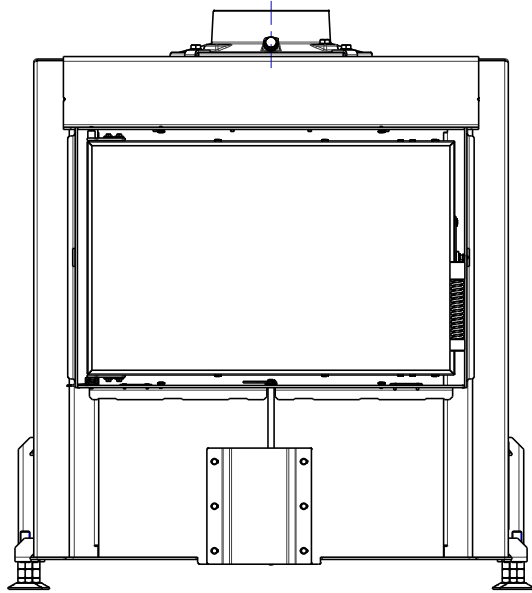

Rozměry v mm
Maße in mm
Dimensions in mm

Dynamic T 3g 66.44.01

220 kg

- (A) Zastavbovy rozmer / Baumaße / In-built dimension
- (C) Centralni privod vzduchu / Central air inlet / Zentralluftzufuhr
- (L) Volna plocha proskleni / Free glass area / Freie Glassichtfläche

Rozměry v mm
Maße in mm
Dimensions in mm

Dynamic T 3g 66.44.01
+ D3 KPL 180

235 kg

(A) Zastavbovy rozmer / Baumaße / In-built dimension
(C) Centralni privod vzduchu / Central air inlet / Zentralluftzufuhr

Rozměry v mm
 Maße in mm
 Dimensions in mm

Dynamic T 3g 66.44.01
 + D3 PR 200

228 kg

(A) Zastavbovy rozmer / Baumaße / In-built dimension
 (C) Centralni privod vzduchu / Central air inlet / Zentralluftzufuhr

Rozměry v mm
 Maße in mm
 Dimensions in mm

Dynamic T 3g 66.44.01
 PR 200 + AKKUM KV 08B

537 kg

(A) Zastavbovy rozmer / Baumaße / In-built dimension
 (C) Centralni privod vzduchu / Central air inlet / Zentralluftzufuhr