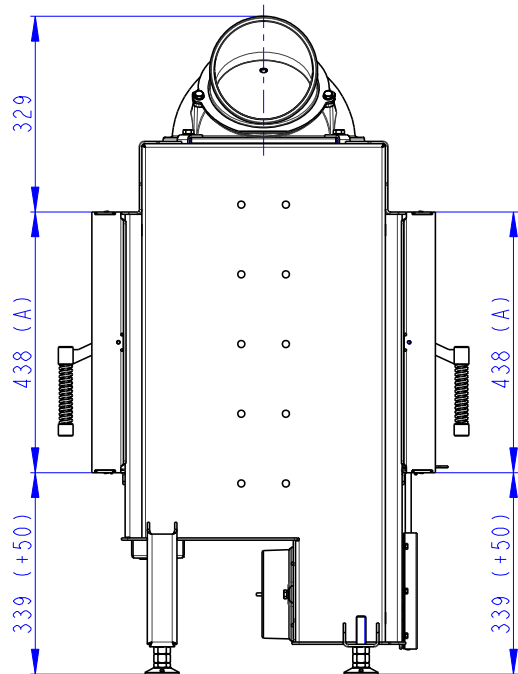

Rozměry v mm
Maße in mm
Dimensions in mm

Dynamic T 3g 66.44.01

220 kg

- (A) Zastavbovy rozmer / Baumaße / In-built dimension
- (C) Centralni privod vzduchu / Central air inlet / Zentralluftzufuhr
- (L) Volna plocha proskleni / Free glass area / Freie Glassichtfläche

Rozměry v mm
Maße in mm
Dimensions in mm

Dynamic T 3g 66.44.01
+ D3 KPL 180

235 kg

(A) Zastavbovy rozmer / Baumaße / In-built dimension
(C) Centralni privod vzduchu / Central air inlet / Zentralluftzufuhr

Rozměry v mm
 Maße in mm
 Dimensions in mm

Dynamic T 3g 66.44.01
 + D3 PR 200

228 kg

(A) Zastavbovy rozmer / Baumaße / In-built dimension
 (C) Centralni privod vzduchu / Central air inlet / Zentralluftzufuhr

Rozměry v mm
 Maße in mm
 Dimensions in mm

Dynamic T 3g 66.44.01
 PR 200 + AKKUM KV 08B

537 kg

(A) Zastavbovy rozmer / Baumaße / In-built dimension
 (C) Centralni privod vzduchu / Central air inlet / Zentralluftzufuhr