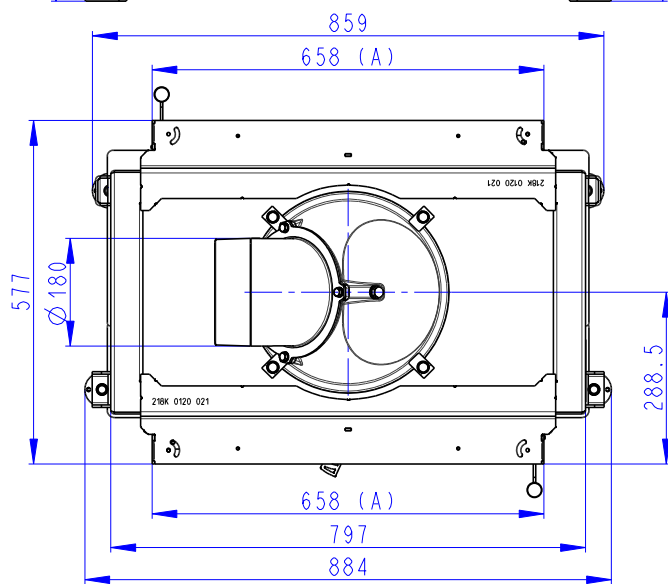

Rozměry v mm
Maße in mm
Dimensions in mm

Dynamic T 3g 66.44.01

220 kg

- (A) Zastavbovy rozmer / Baumaße / In-built dimension
- (C) Centralni privod vzduchu / Central air inlet / Zentralluftzufuhr
- (L) Volna plocha proskleni / Free glass area / Freie Glassichtfläche

Rozměry v mm
Maße in mm
Dimensions in mm

Dynamic T 3g 66.44.01
+ D3 KPL 180

235 kg

(A) Zastavbovy rozmer / Baumaße / In-built dimension
(C) Centralni privod vzduchu / Central air inlet / Zentralluftzufuhr

Rozměry v mm
 Maße in mm
 Dimensions in mm

Dynamic T 3g 66.44.01
 + D3 PR 200

228 kg

(A) Zastavbovy rozmer / Baumaße / In-built dimension
 (C) Centralni privod vzduchu / Central air inlet / Zentralluftzufuhr

Rozměry v mm
 Maße in mm
 Dimensions in mm

Dynamic T 3g 66.44.01
 PR 200 + AKKUM KV 08B

537 kg

(A) Zastavbovy rozmer / Baumaße / In-built dimension
 (C) Centralni privod vzduchu / Central air inlet / Zentralluftzufuhr