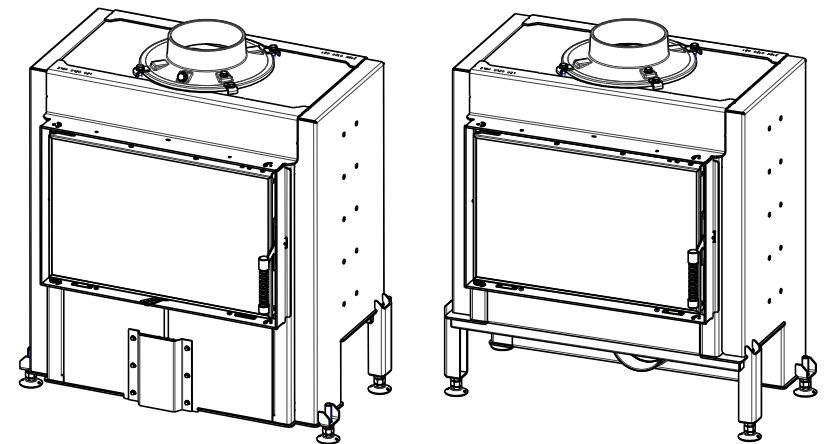

Rozměry v mm
Maße in mm
Dimensions in mm

Dynamic T 3g 66.44.01
+ D3 KPL 180

235 kg

(A) Zastavbovy rozmer / Baumaße / In-built dimension
(C) Centralni privod vzduchu / Central air inlet / Zentralluftzufuhr

Rozměry v mm
 Maße in mm
 Dimensions in mm

Dynamic T 3g 66.44.01
 + D3 PR 200

228 kg

(A) Zastavbovy rozmer / Baumaße / In-built dimension
 (C) Centralni privod vzduchu / Central air inlet / Zentralluftzufuhr