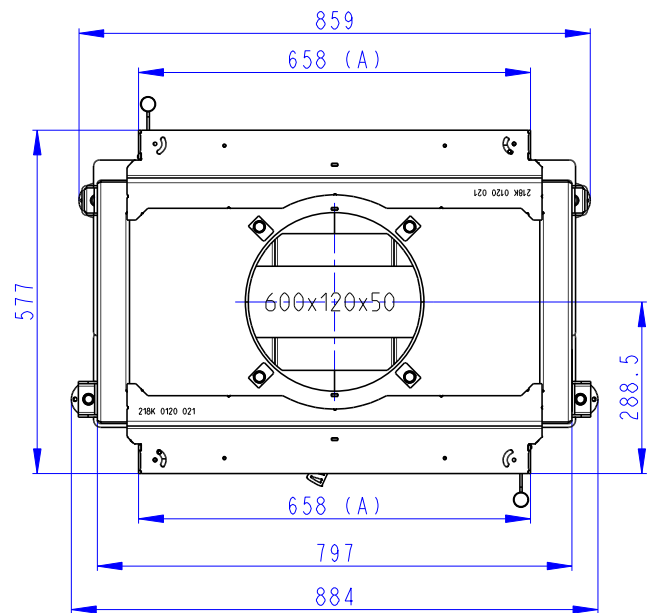

Rozměry v mm
Maße in mm
Dimensions in mm

Dynamic T 3g 66.44.01

220 kg

- (A) Zastavbovy rozmer / Baumaße / In-built dimension
- (C) Centralni privod vzduchu / Central air inlet / Zentralluftzufuhr
- (L) Volna plocha proskleni / Free glass area / Freie Glassichtfläche

Rozměry v mm
Maße in mm
Dimensions in mm

Dynamic T 3g 66.44.01
+ D3 KPL 180

235 kg

(A) Zastavbovy rozmer / Baumaße / In-built dimension
(C) Centralni privod vzduchu / Central air inlet / Zentralluftzufuhr

Rozměry v mm
 Maße in mm
 Dimensions in mm

Dynamic T 3g 66.44.01
 + D3 PR 200

228 kg

(A) Zastavbovy rozmer / Baumaße / In-built dimension
 (C) Centralni privod vzduchu / Central air inlet / Zentralluftzufuhr

Rozměry v mm
 Maße in mm
 Dimensions in mm

Dynamic T 3g 66.44.01
 PR 200 + AKKUM KV 08B

537 kg

(A) Zastavbovy rozmer / Baumaße / In-built dimension
 (C) Centralni privod vzduchu / Central air inlet / Zentralluftzufuhr