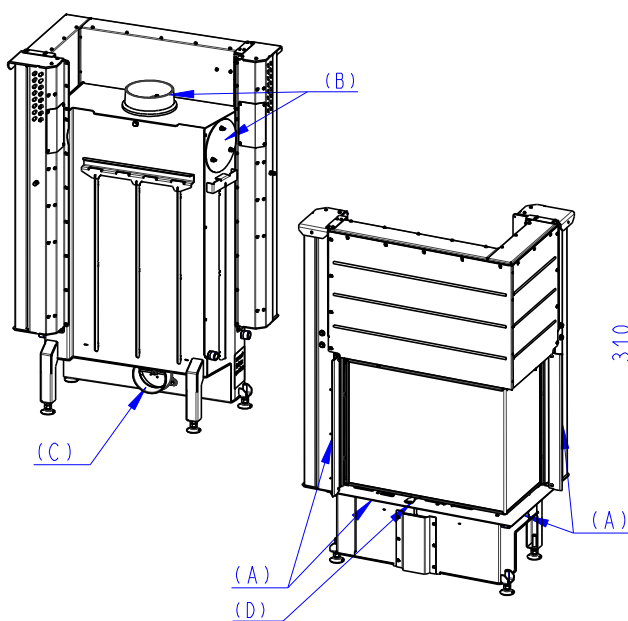

Rozměry v mm  
Maße in mm  
Dimensions in mm

IMPRESSION R 2g L 71.60.34.21

221kg

IMPRESSION R 2g L 71.60.34.21 + IR2LG TOP01

293kg

IMPRESSION R 2g L 71.60.34.21 + IR2LG TOP02

283kg

- (A) Zastavbovy rozmer / Baumaße / In-built dimension  
 (B) Litinový odvod kouře / Cast iron spigot / Der gusseiserne Rauchabgang  
 (C) Centralni privod vzduchu / Central air inlet / Zentralluftzufuhr  
 (D) Primarni a sekundarni vzduch / Primary and secondary air / Primärluft und Sekundärluft

Rozměry v mm  
Maße in mm  
Dimensions in mm

IMPRESSION L 2g L 71.60.34.21

IMPRESSION L 2g L 71.60.34.21 + IR2LG TOP01

IMPRESSION L 2g L 71.60.34.21 + IR2LG TOP02

221kg

293kg

283kg

- (A) Zastavbový rozmer / Baumaße / In-built dimension  
 (B) Litinový odvod kouře / Cast iron spigot / Der gusseiserne Rauchabgang  
 (C) Centrální privod vzduchu / Central air inlet / Zentralluftzufuhr  
 (D) Primární a sekundární vzduch / Primary and secondary air / Primärluft und Sekundärluft