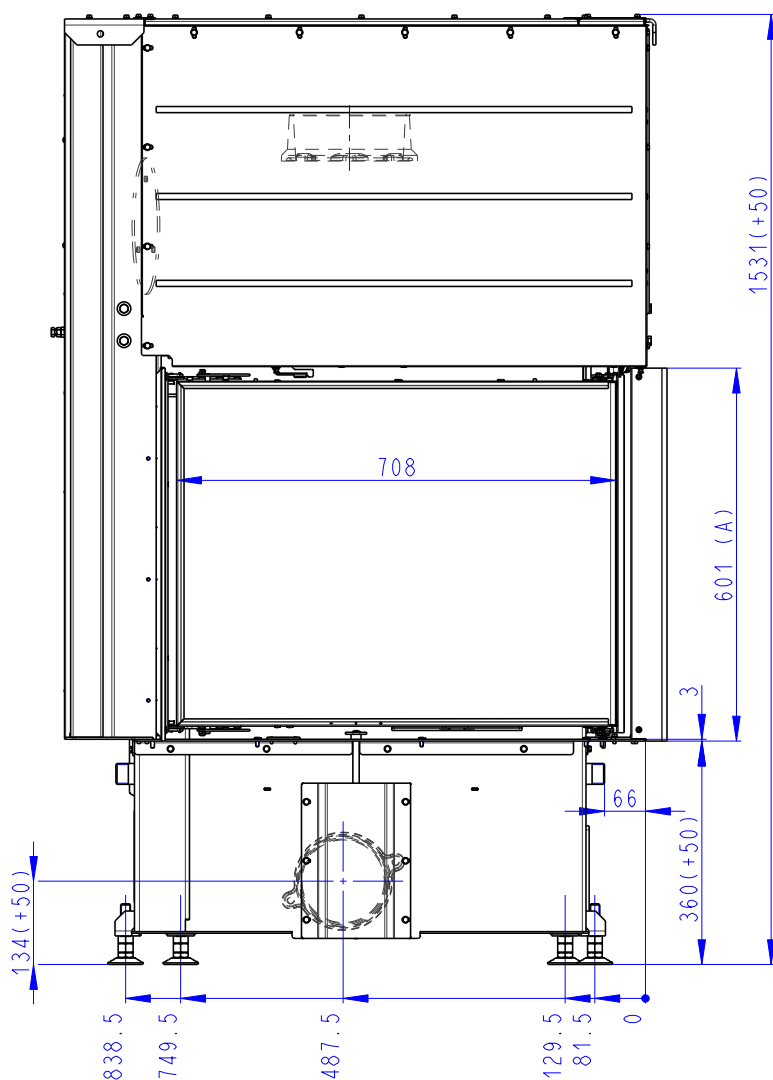

Rozměry v mm  
Maße in mm  
Dimensions in mm

IMPRESSION R 2g L 71.60.34.21

221kg

IMPRESSION R 2g L 71.60.34.21 + IR2LG TOP01

293kg

IMPRESSION R 2g L 71.60.34.21 + IR2LG TOP02

283kg

- (A) Zastavbovy rozmer / Baumaße / In-built dimension  
 (B) Litinový odvod kouře / Cast iron spigot / Der gusseiserne Rauchabgang  
 (C) Centralni privod vzduchu / Central air inlet / Zentralluftzufuhr  
 (D) Primarni a sekundarni vzduch / Primary and secondary air / Primärluft und Sekundärluft

Rozměry v mm  
Maße in mm  
Dimensions in mm

IMPRESSION L 2g L 71.60.34.21

IMPRESSION L 2g L 71.60.34.21 + IR2LG TOP01

IMPRESSION L 2g L 71.60.34.21 + IR2LG TOP02

221kg

293kg

283kg

- (A) Zastavbový rozmer / Baumaße / In-built dimension  
 (B) Litinový odvod kouře / Cast iron spigot / Der gusseiserne Rauchabgang  
 (C) Centrální privod vzduchu / Central air inlet / Zentralluftzufuhr  
 (D) Primární a sekundární vzduch / Primary and secondary air / Primärluft und Sekundärluft