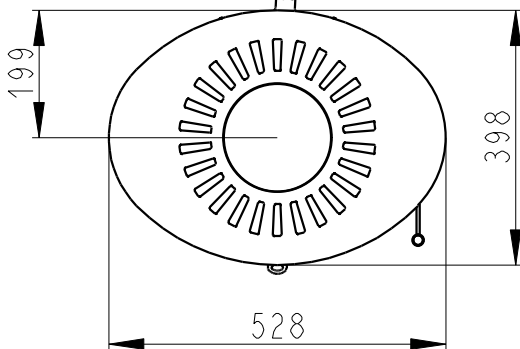

Rozmery v mm; Maße in mm; Dimensions in mm

LAREDO AKKUM - SERPENTIN - 181C

157 kg

CENTRALNI PRIVOD VZDUCHU
Zentralluftzufuhr
Central air inlet
 $\varnothing 120$ mm

KLAPKA KONVEKCIHO VZDUCHU
KonvektionsLuftSchieber