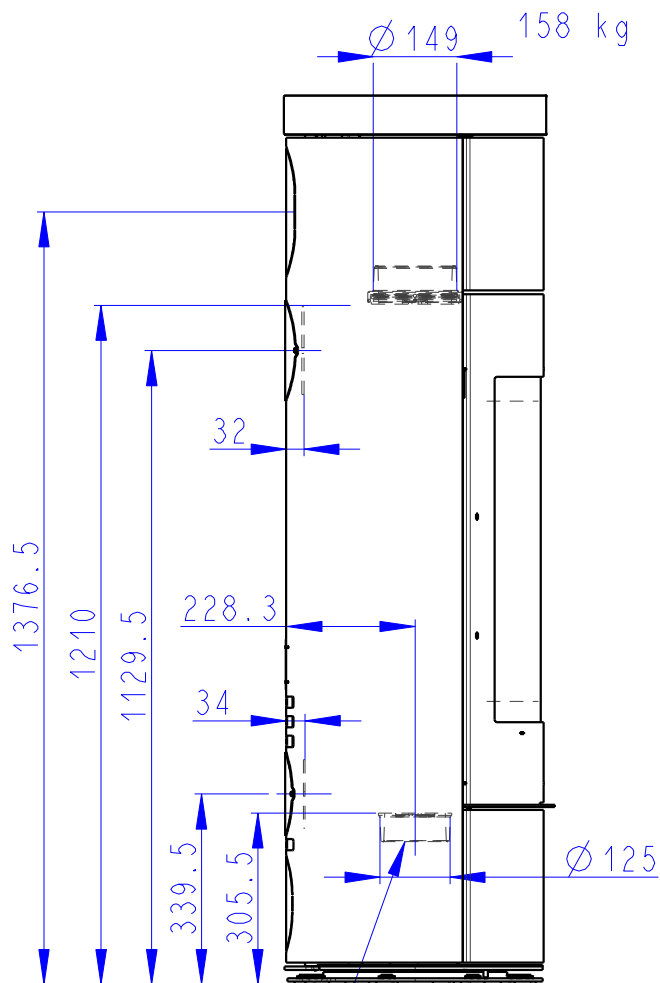

Rozměry v mm  
 Maße in mm  
 Dimensions in mm

# LUANCO HOCH N01 KERAMIKA-064L

CENTRALNI PRIVOD VZDUCHU  
 Zentralluftzufuhr  
 Central air inlet

SEKUNDARNI VZDUCH  
 Sekundärluft  
 Secondary air  
 A/UND/AND  
 PRIMARNI VZDUCH  
 Primärluft  
 Primary air