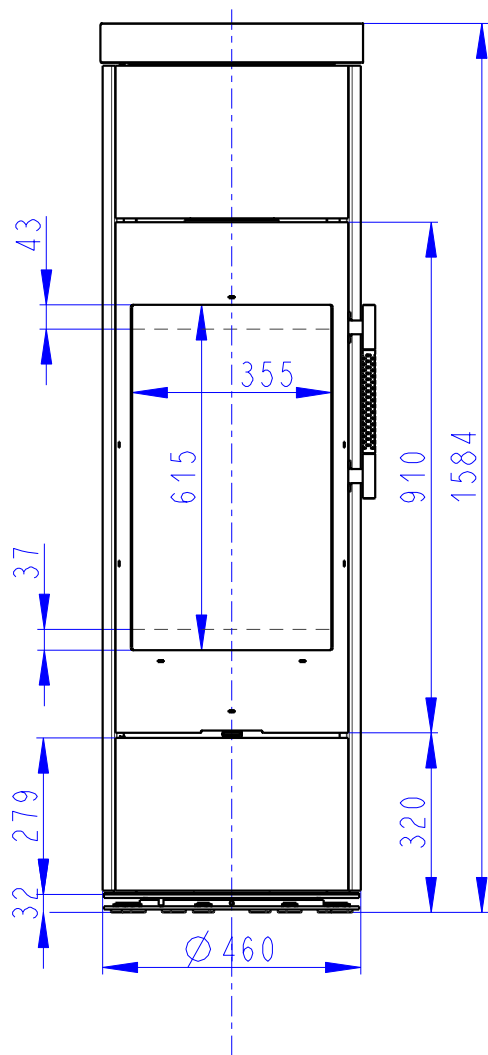

Rozměry v mm  
 Maße in mm  
 Dimensions in mm

# LUANCO HOCH N01 KERAMIKA-064L

CENTRALNI PRIVOD VZDUCHU  
 Zentralluftzufuhr  
 Central air inlet

SEKUNDARNI VZDUCH  
 Sekundärluft  
 Secondary air  
 A/UND/AND  
 PRIMARNI VZDUCH  
 Primärluft  
 Primary air