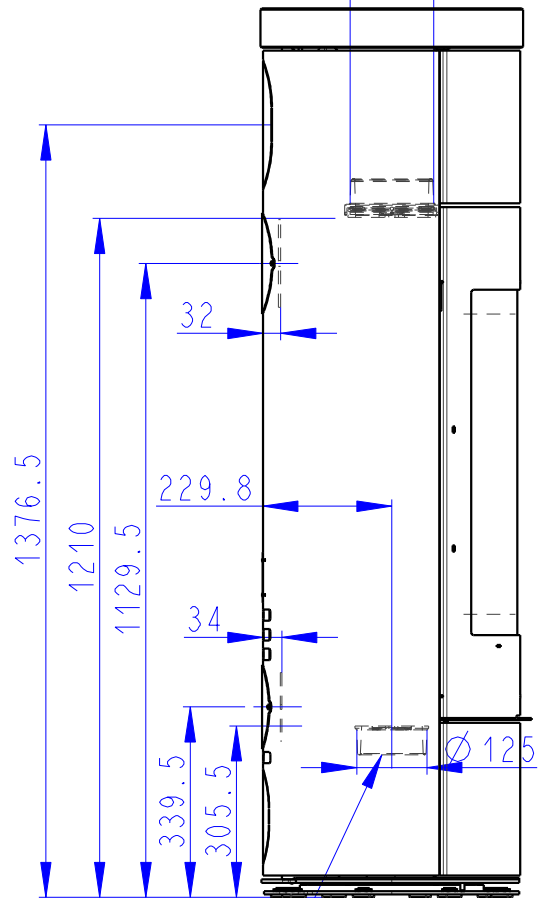

Rozmery v mm
 Maße in mm
 Dimensions in mm

LUANCO HOCH N02 SERPENTIN-064L

Ø 149 164 kg

CENTRALNI PRIVOD VZDUCHU
 Zentralluftzufuhr
 Central air inlet

SEKUNDARNI VZDUCH
 Sekundärluft
 Secondary air
 A/UND/AND
 PRIMARNI VZDUCH
 Primärluft
 Primary air