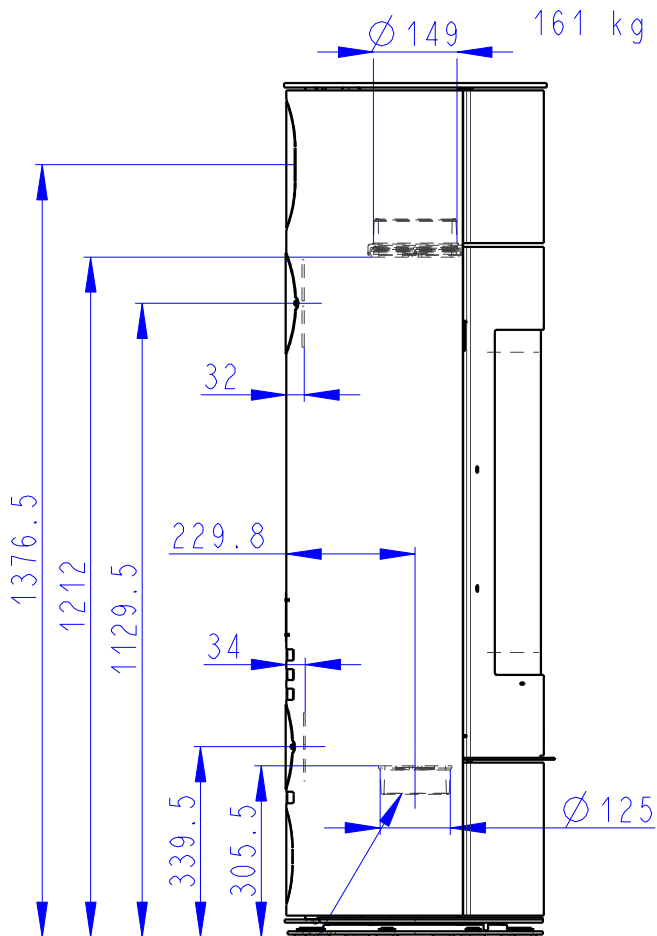

Rozmery v mm
Maße in mm
Dimensions in mm

LUANCO HOCH N03 PLECH-064L

161 kg

CENTRALNI PRIVOD VZDUCHU
Zentralluftzufuhr
Central air inlet

SEKUNDARNI VZDUCH
Sekundärluft
Secondary air
A/UND/AND
PRIMARNI VZDUCH
Primärluft
Primary air