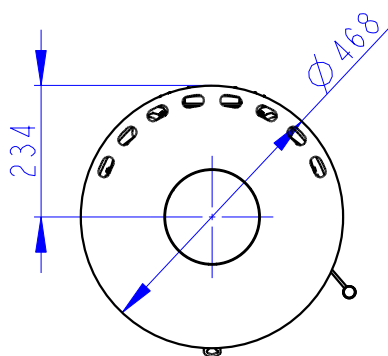

Rozmery v mm
Maße in mm
Dimensions in mm

LUANCO HOCH N03 PLECH-064L

161 kg

CENTRALNI PRIVOD VZDUCHU
Zentralluftzufuhr
Central air inlet

SEKUNDARNI VZDUCH
Sekundärluft
Secondary air
A/UND/AND
PRIMARNI VZDUCH
Primärluft
Primary air