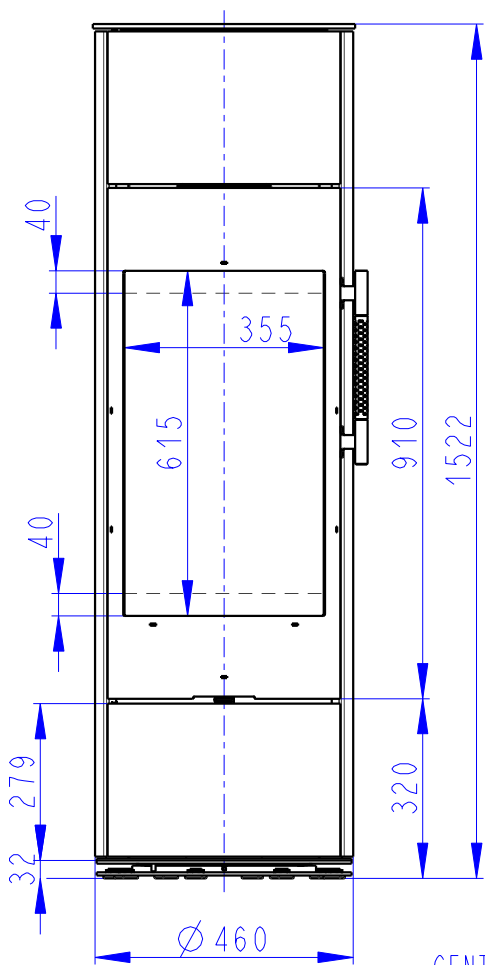

Rozmery v mm
Maße in mm
Dimensions in mm

LUANCO HOCH N03 PLECH-064L

161 kg

CENTRALNI PRIVOD VZDUCHU
Zentralluftzufuhr
Central air inlet

SEKUNDARNI VZDUCH
Sekundärluft
Secondary air
A/UND/AND
PRIMARNI VZDUCH
Primärluft
Primary air