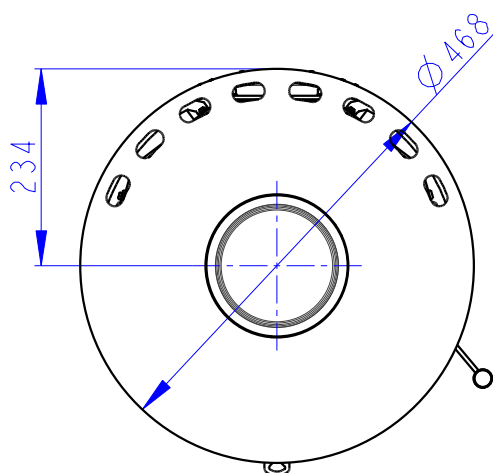

Rozmery v mm  
Maße in mm  
Dimensions in mm

# LUANCO N03 PLECH-064K

149 kg

CENTRALNI PRIVOD VZDUCHU  
Zentralluftzufuhr  
Central air inlet

SEKUNDARNI VZDUCH  
Sekundärluft  
Secondary air  
A/UND/AND  
PRIMARNI VZDUCH  
Primärluft  
Primary air