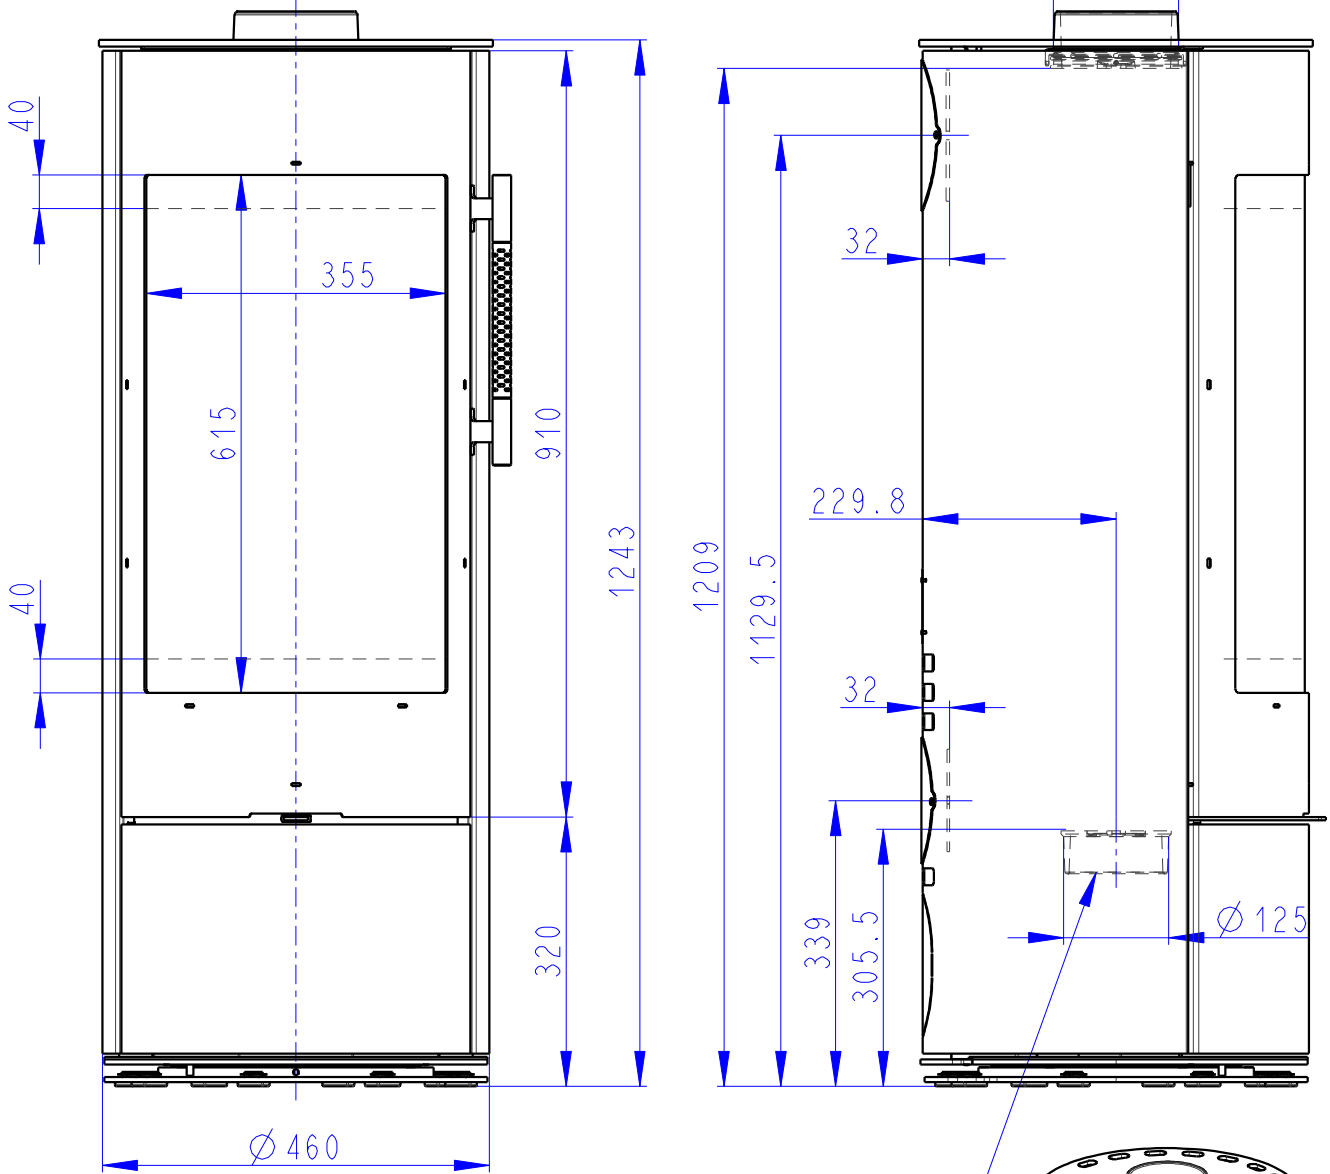

Rozmery v mm  
Maße in mm  
Dimensions in mm

# LUANCO N03 PLECH-064K

149 kg

CENTRALNI PRIVOD VZDUCHU  
Zentralluftzufuhr  
Central air inlet

SEKUNDARNI VZDUCH  
Sekundärluft  
Secondary air  
A/UND/AND  
PRIMARNI VZDUCH  
Primärluft  
Primary air