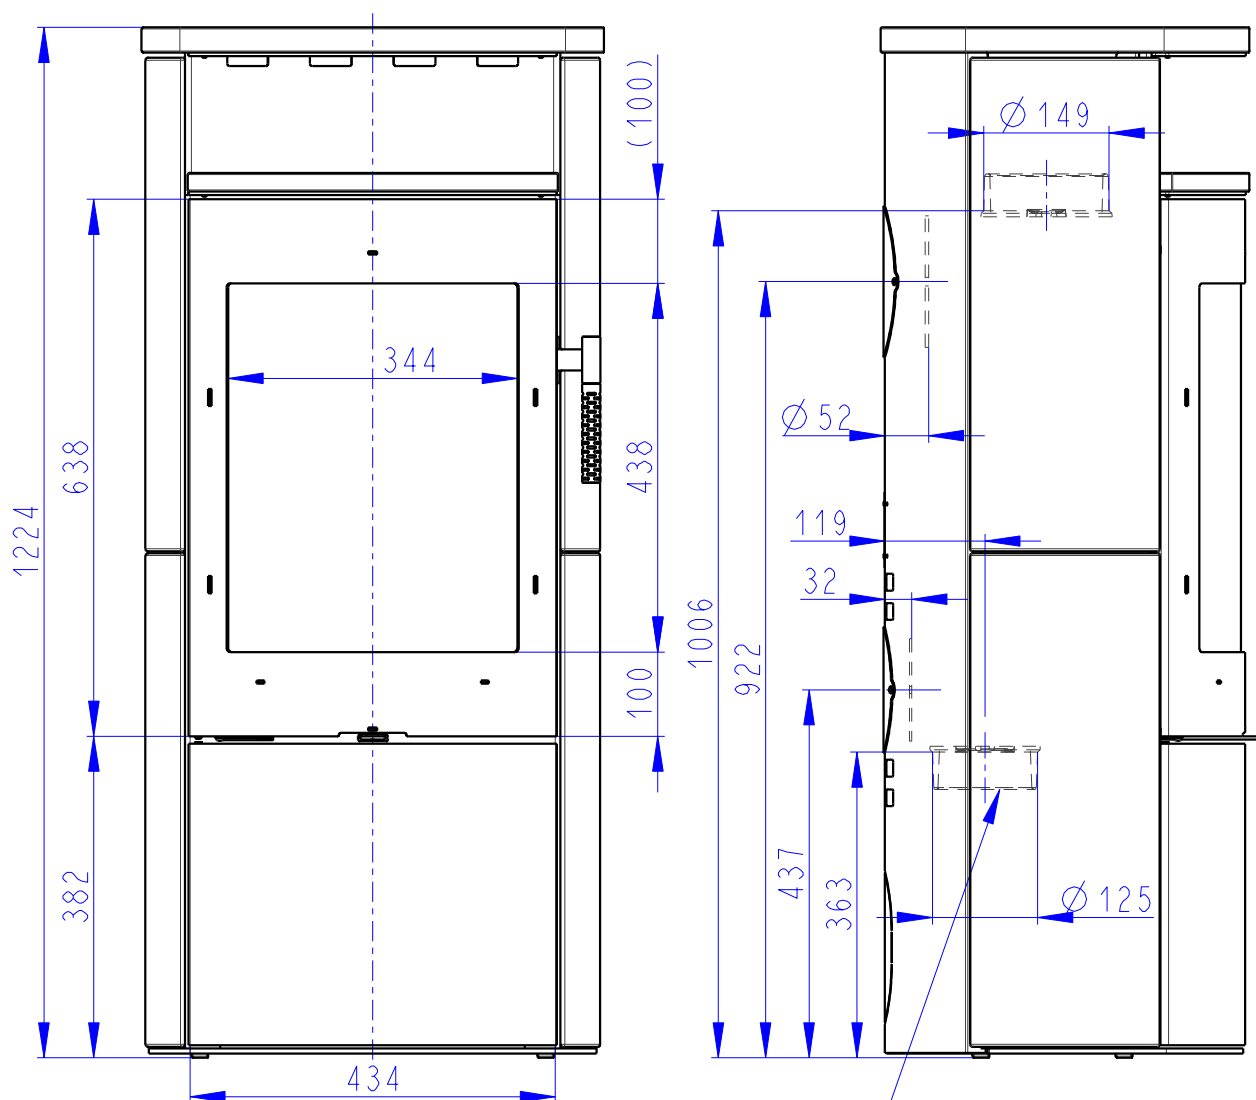

Rozmery v mm
Maße in mm
Dimensions in mm

LUGO N 01 KERAMIKA-097H

150 kg

Centralni privod vzduchu $\varnothing 125$
Zentral luftzufuhr $\varnothing 125$
Central air inlet $\varnothing 125$

Primarni a sekundarni vzduch
Primarluft und sekundarluft
Primary and secondary air