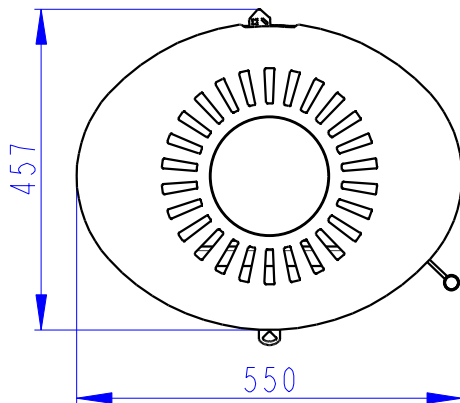

Rozmery v mm
Maße in mm
Dimensions in mm

LUGO N 02 AKUM SERPENTIN-097J

192 kg

Centralni privod vzduchu \varnothing 125
Zentral lufzufuhr \varnothing 125
Central air inlet \varnothing 125

Primarni a sekundarni vzduch
Primarluft und sekundarluft
Primary and secondary air