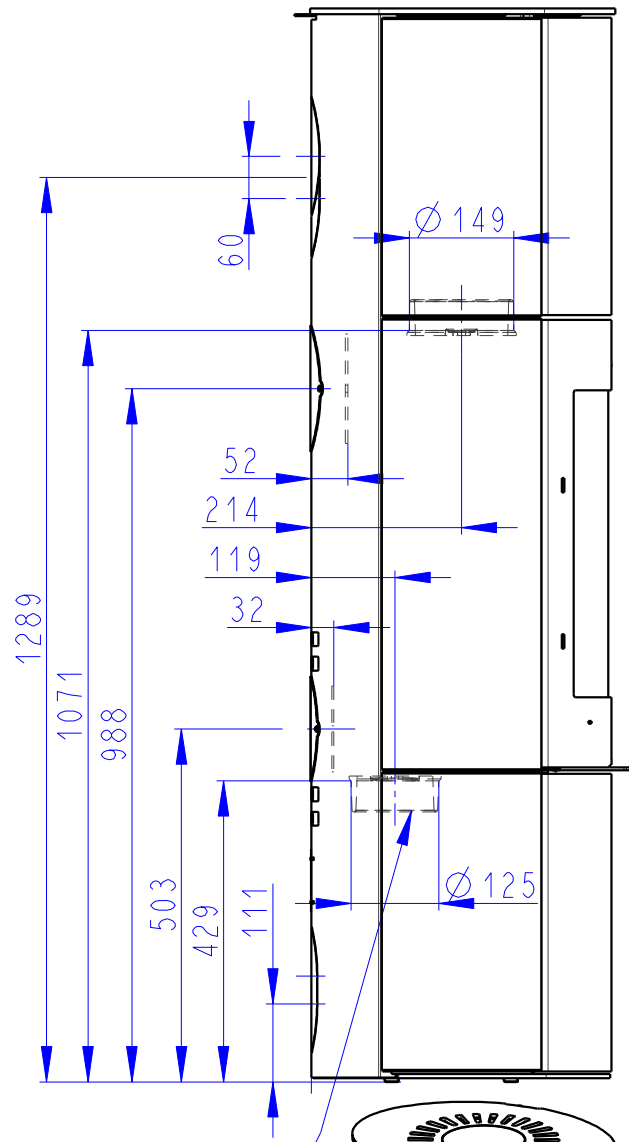

Rozmery v mm
Maße in mm
Dimensions in mm

LUGO N 02 AKUM SERPENTIN-097J

192 kg

Centralni privod vzduchu \varnothing 125
Zentral lufzufuhr \varnothing 125
Central air inlet \varnothing 125

Primarni a sekundarni vzduch
Primarluft und sekundarluft
Primary and secondary air