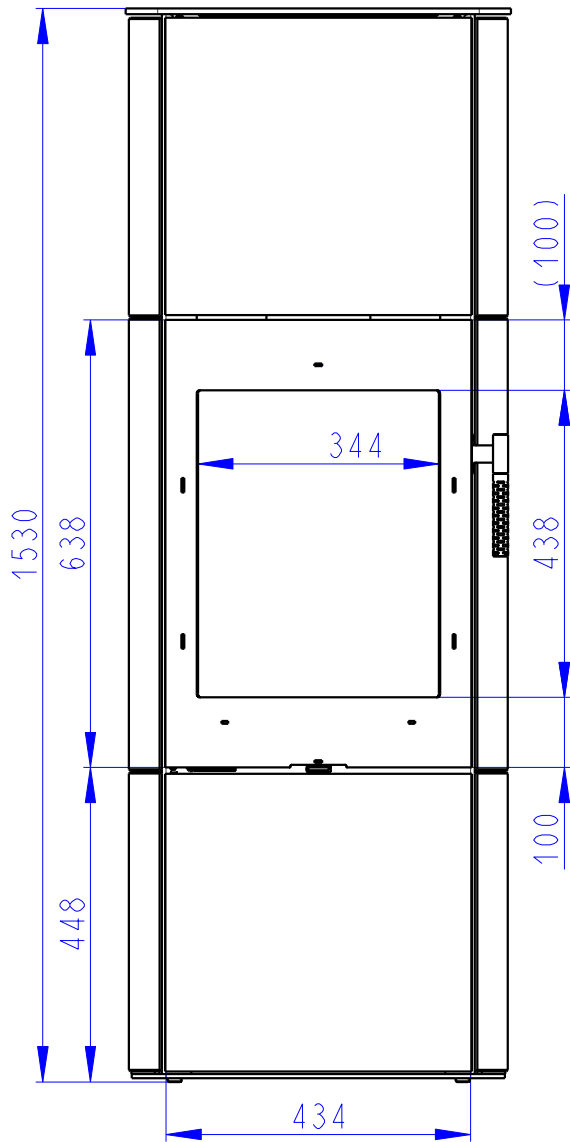

Rozmery v mm
Maße in mm
Dimensions in mm

LUGO N 02 AKUM SERPENTIN-097J

192 kg

Centralni privod vzduchu \varnothing 125
Zentral lufzufuhr \varnothing 125
Central air inlet \varnothing 125

Primarni a sekundarni vzduch
Primarluft und sekundarluft
Primary and secondary air