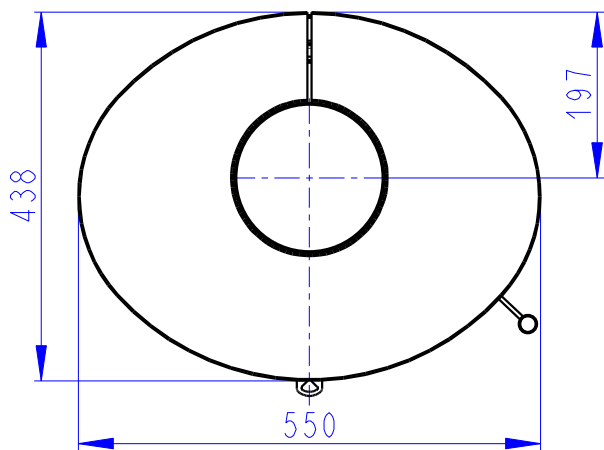

Rozmery v mm  
Maße in mm  
Dimensions in mm

# LUGO N 02 SERPENTIN-097H

179 kg

Centralni privod vzduchu  $\varnothing$  125  
Zentral luftzufuhr  $\varnothing$  125  
Central air inlet  $\varnothing$  125

Primarni a sekundarni vzduch  
Primarluft und sekundarluft  
Primary and secondary air