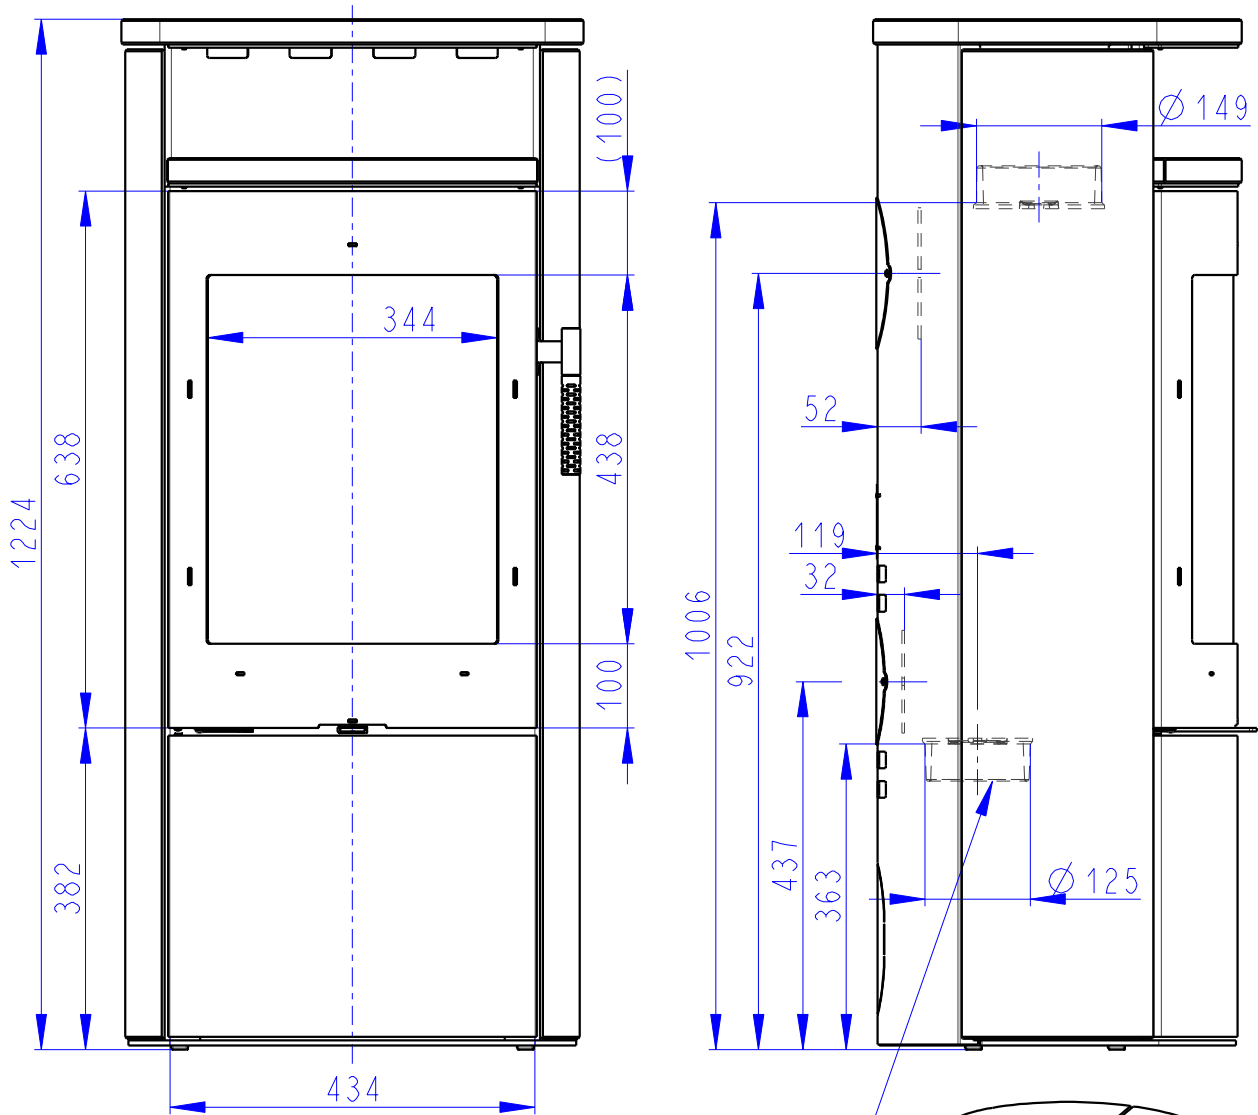

Rozmery v mm  
Maße in mm  
Dimensions in mm

# LUGO N 02 SERPENTIN-097H

179 kg

Centralni privod vzduchu  $\varnothing$  125  
Zentral luftzufuhr  $\varnothing$  125  
Central air inlet  $\varnothing$  125

Primarni a sekundarni vzduch  
Primarluft und sekundarluft  
Primary and secondary air