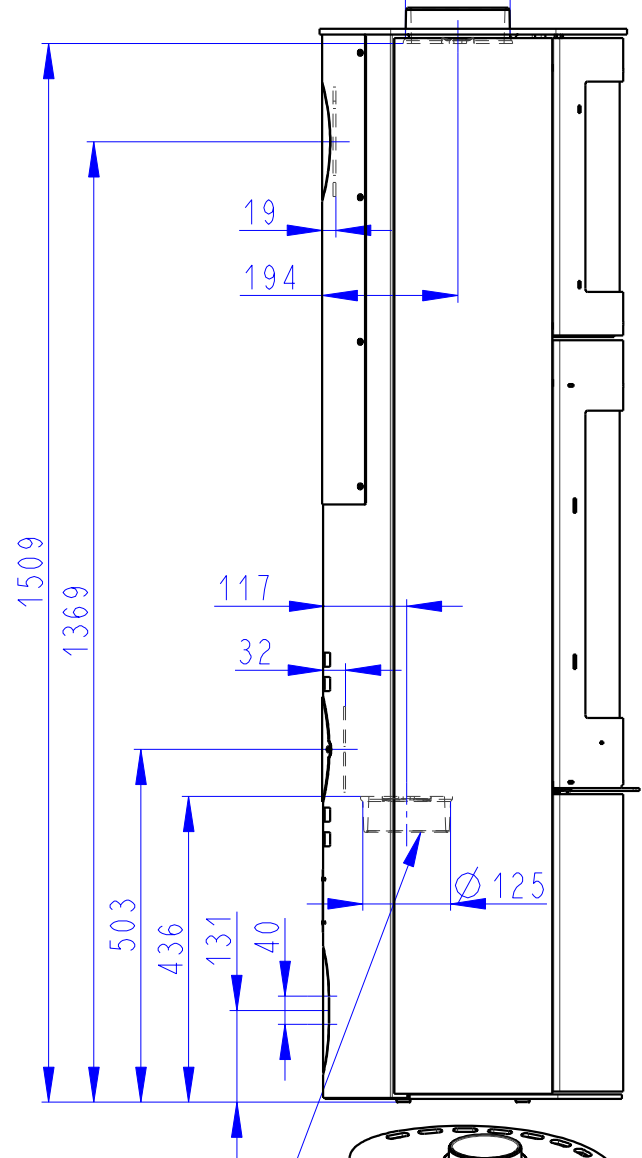

Rozmery v mm  
Maße in mm  
Dimensions in mm

# LUGO N 03 BF PLECH-097S

Ø149 150 kg

Centralni privod vzduchu Ø 125  
Zentral lufzufuhr Ø 125  
Central air inlet Ø 125

Primarni a sekundarni vzduch  
Primarluft und sekundarluft  
Primary and secondary air