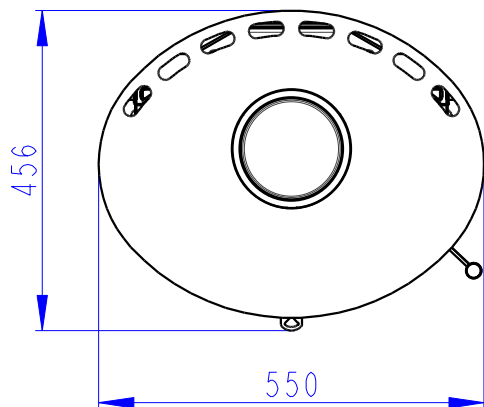

Rozmery v mm  
Maße in mm  
Dimensions in mm

# LUGO N 03 BF PLECH-097S

Ø149 150 kg

Centralni privod vzduchu Ø 125  
Zentral lufzufuhr Ø 125  
Central air inlet Ø 125

Primarni a sekundarni vzduch  
Primarluft und sekundarluft  
Primary and secondary air