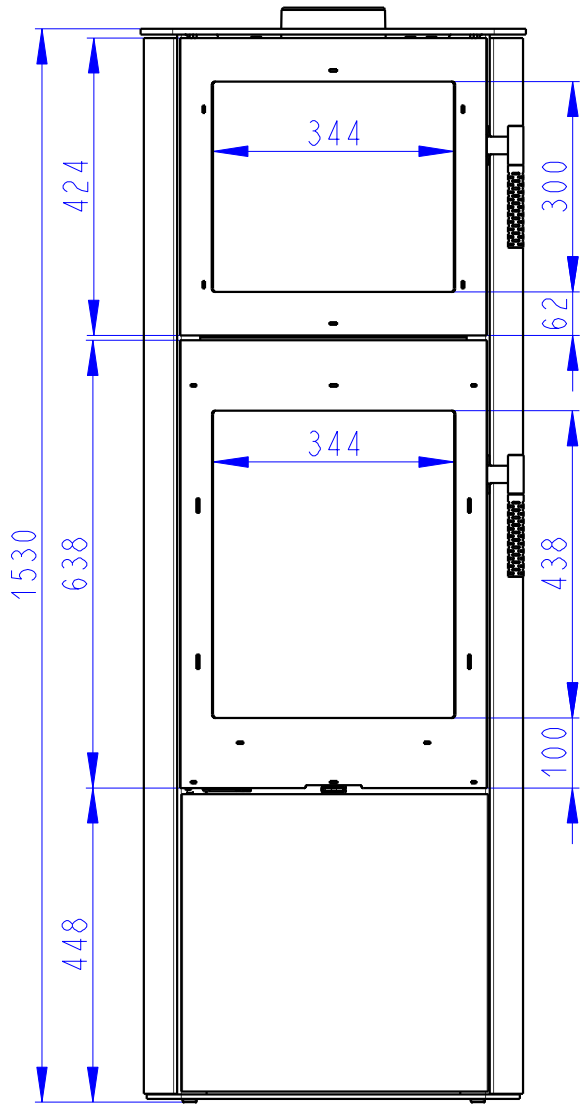

Rozmery v mm  
Maße in mm  
Dimensions in mm

# LUGO N 03 BF PLECH-097S

Ø149 150 kg

Centralni privod vzduchu Ø 125  
Zentral lufzufuhr Ø 125  
Central air inlet Ø 125

Primarni a sekundarni vzduch  
Primarluft und sekundarluft  
Primary and secondary air