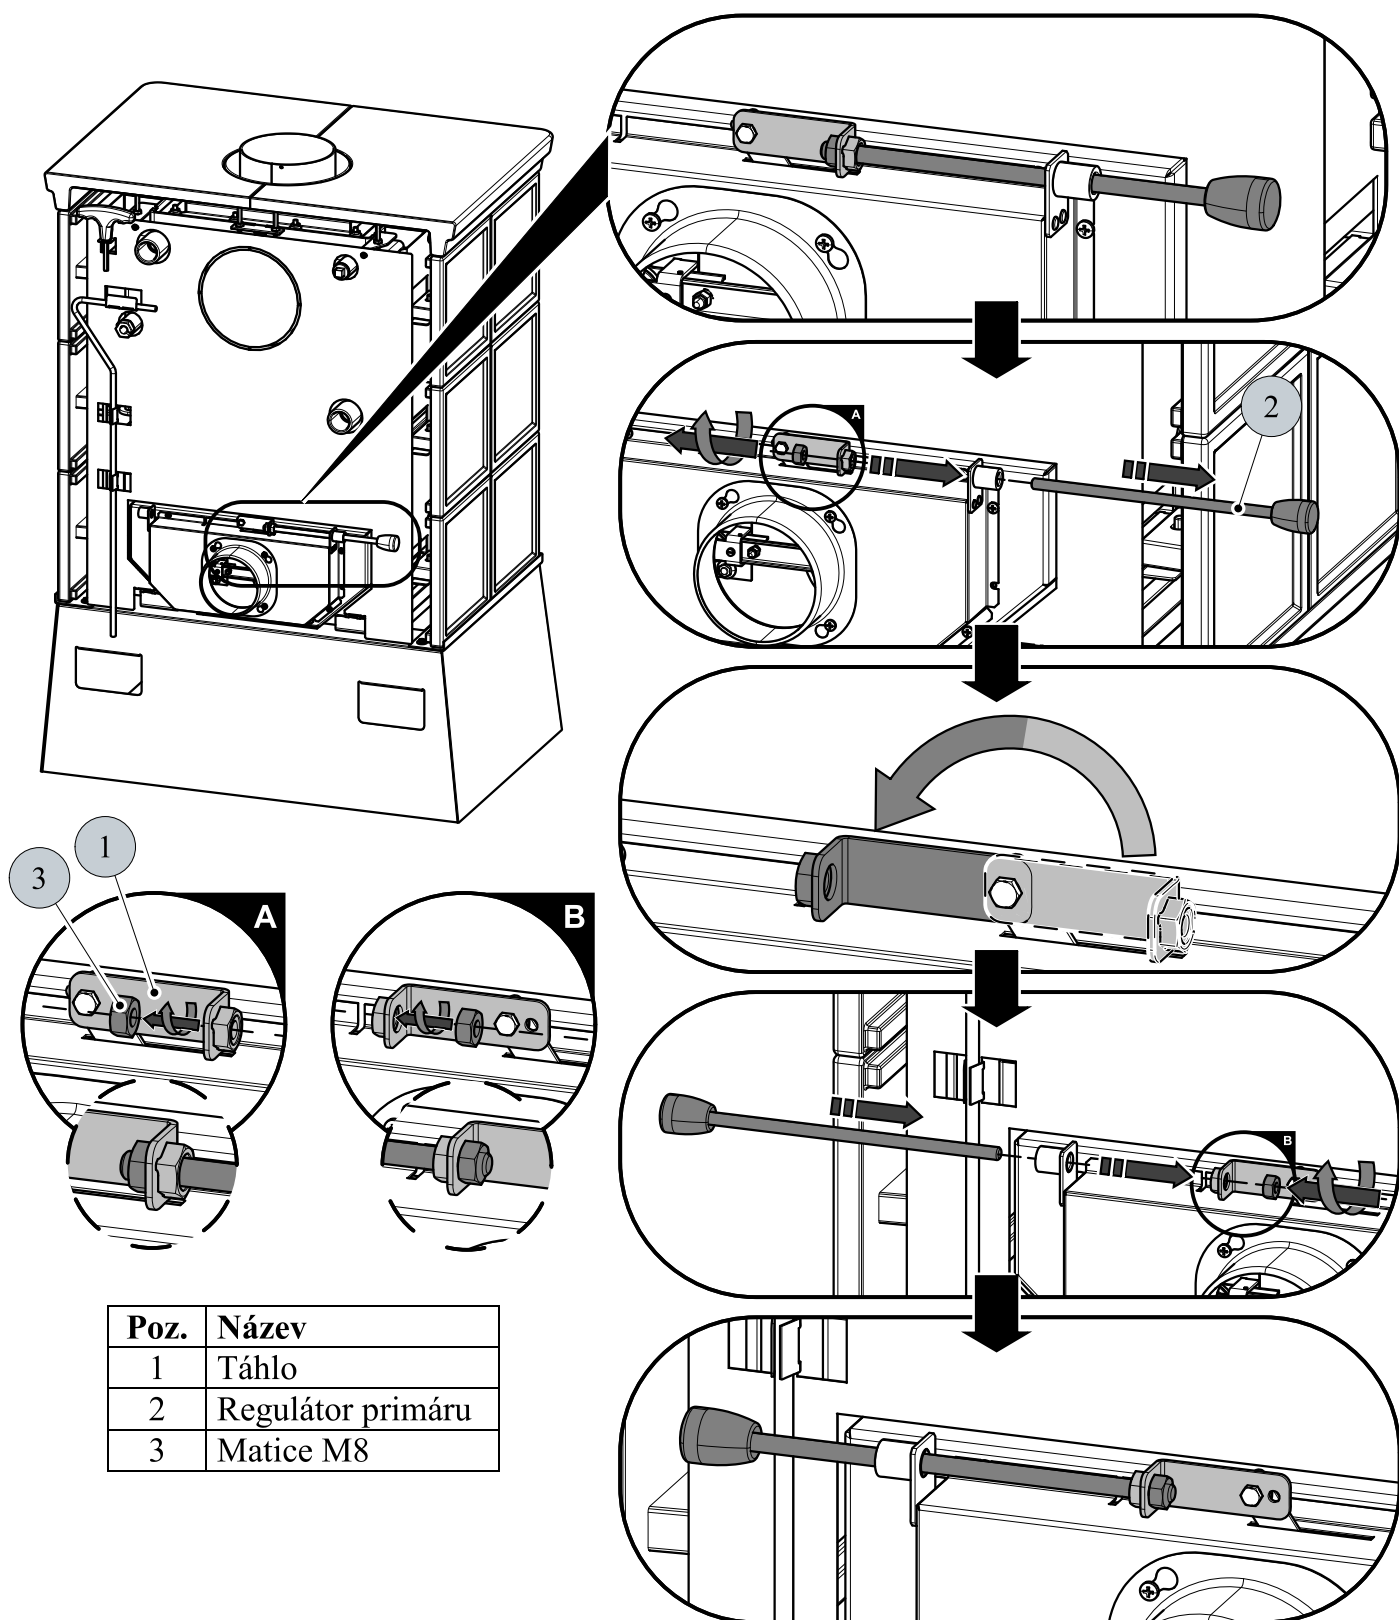

Součástí dodávky pro krbová kamna Eboli AL s výměníkem/Empoli AL s výměníkem:

Poz.	Název	
1	Technická dokumentace, záruční list	-
2	Chňapka	1 ks
3	Šroub M6x50	4 ks
4	Šroub M6x40	2 ks
5	Vymezovací šňůra horní římsy	380 mm
6	Imbusový klíč	1 ks

Postup pro změnu strany ovládání primárního vzduchu

Poz.	Název
1	Táhlo
2	Regulátor primáru
3	Matice M8