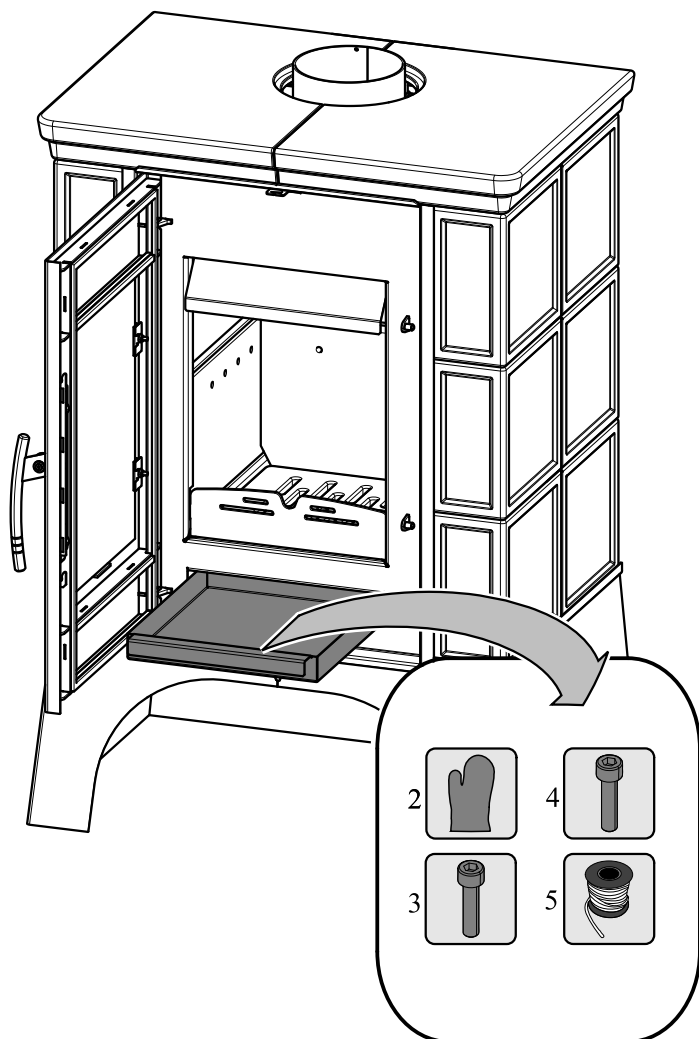

Součástí dodávky pro krbová kamna Eboli AL s výměníkem/Empoli AL s výměníkem:

Poz.	Název	
1	Technická dokumentace, záruční list	-
2	Chňapka	1 ks
3	Šroub M6x50	4 ks
4	Šroub M6x40	2 ks
5	Vymezovací šňůra horní římsy	380 mm
6	Imbusový klíč	1 ks

Postup pro změnu strany ovládání primárního vzduchu

Poz.	Název
1	Táhlo
2	Regulátor primáru
3	Matice M8