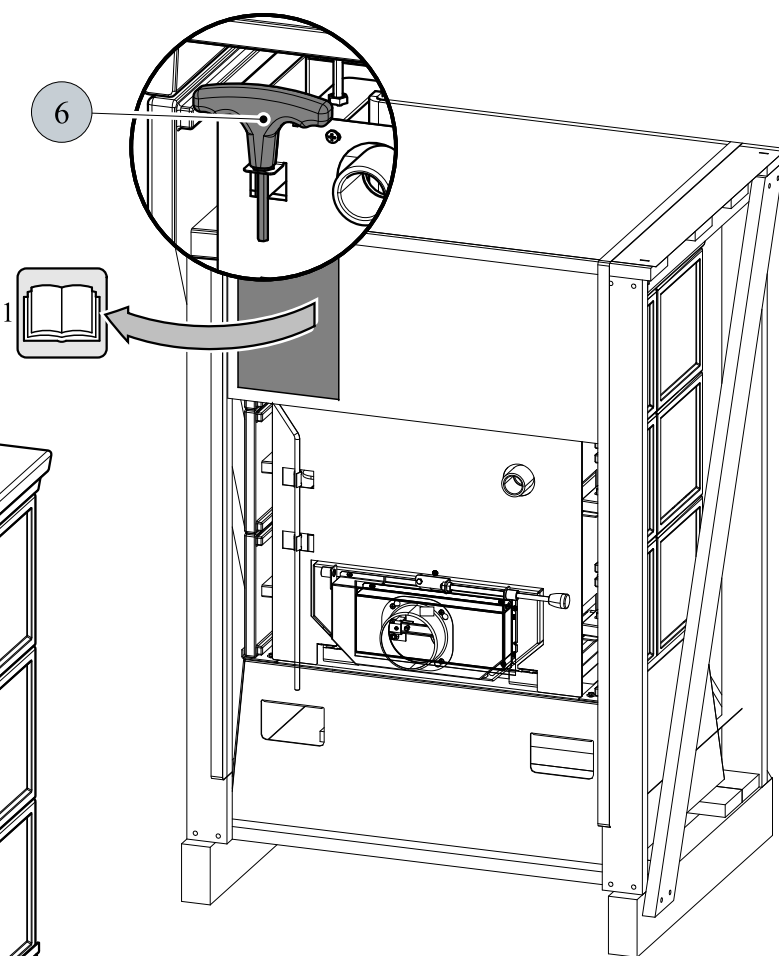

Součástí dodávky pro krbová kamna Eboli AL s výměníkem/Empoli AL s výměníkem:

Poz.	Název	
1	Technická dokumentace, záruční list	-
2	Chňapka	1 ks
3	Šroub M6x50	4 ks
4	Šroub M6x40	2 ks
5	Vymezovací šňůra horní římsy	380 mm
6	Imbusový klíč	1 ks

Postup pro změnu strany ovládání primárního vzduchu

Poz.	Název
1	Táhlo
2	Regulátor primáru
3	Matice M8