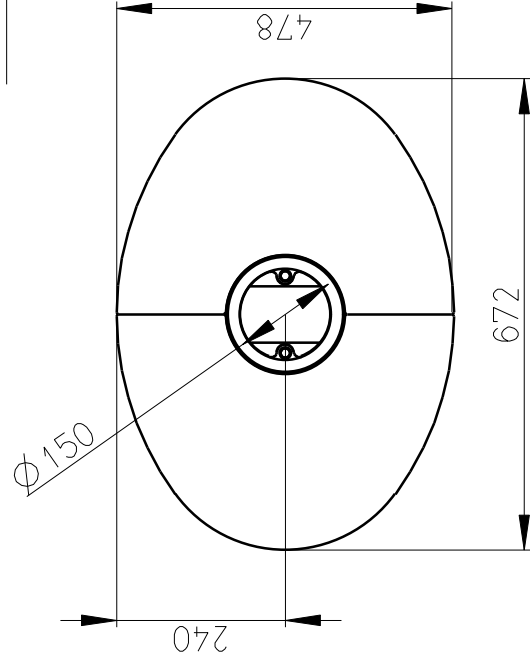

Rozmery v mm; Maße in mm

STROMBOLIN CERAMIC - 023L

175 kg

Centrálني privod vzduchu
Zentralluftzufuhr
 $\Phi 120\text{mm}$

TAHLO ROSTU
Rostzugstange

PRIMARNI VZDUCH
Primär Luft

SEKUNDARNI VZDUCH
Sekundär Luft