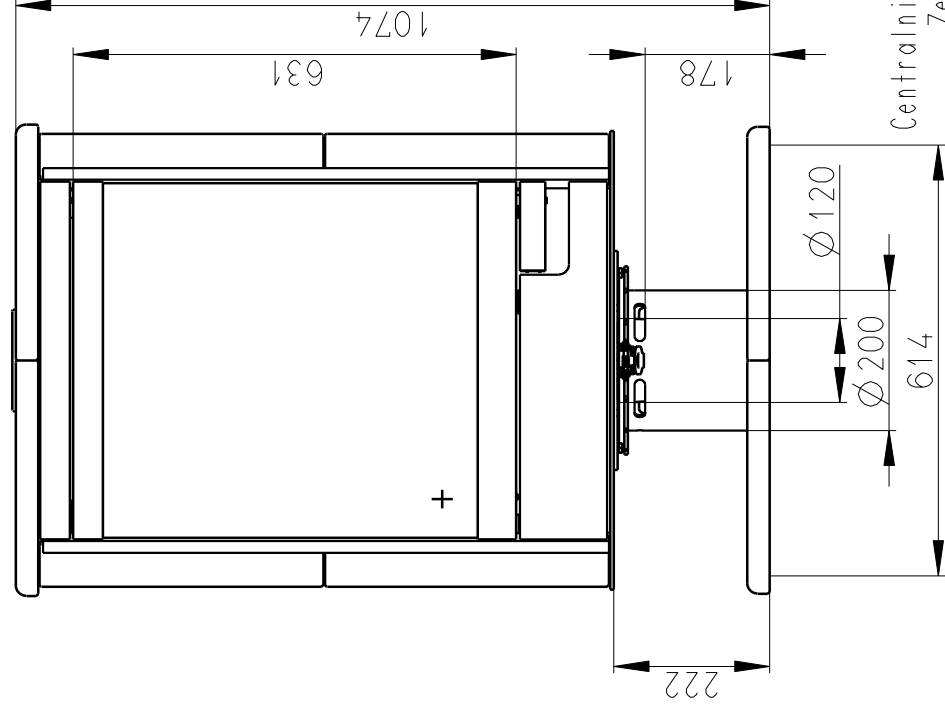

Rozmery v mm; Maße in mm

STROMBOLIN CERAMIC - 023L

175 kg

Centrálني privod vzduchu
Zentralluftzufuhr
 $\Phi 120\text{mm}$

TAHLO ROSTU
Rostzugstange

PRIMARNI VZDUCH
Primär Luft

SEKUNDARNI VZDUCH
Sekundär Luft