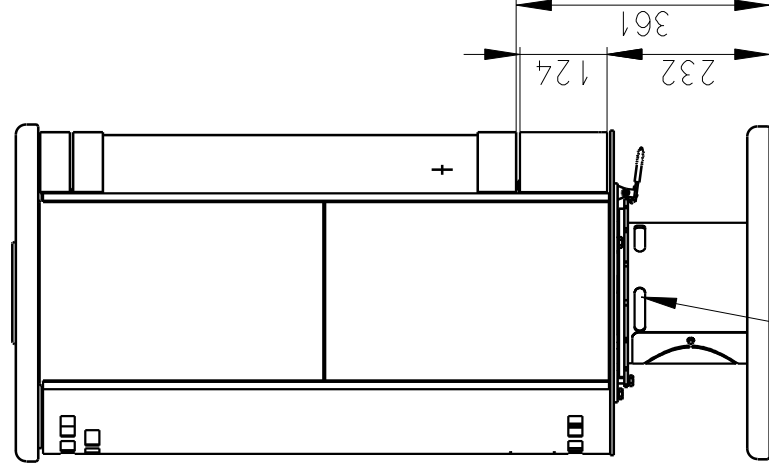

Rozmery v mm; Maße in mm

STROMBOLIN CERAMIC - 023L

175 kg

Centrálني privod vzduchu
Zentralluftzufuhr
 $\Phi 120\text{mm}$

TAHLO ROSTU
Rostzugstange

PRIMARNI VZDUCH
Primär Luft

SEKUNDARNI VZDUCH
Sekundär Luft