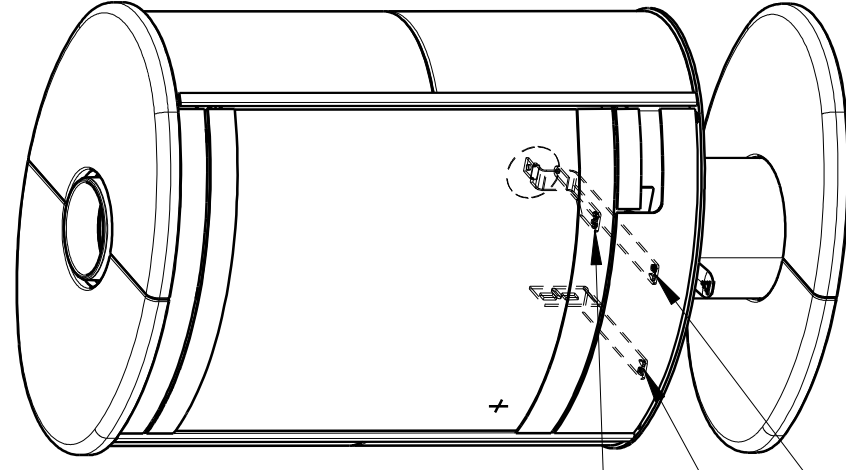

Rozmery v mm; Maße in mm

STROMBOLIN CERAMIC - 023L

175 kg

Centrálني privod vzduchu
Zentralluftzufuhr
 $\Phi 120\text{mm}$

TAHLO ROSTU
Rostzugstange

PRIMARNI VZDUCH
Primär Luft

SEKUNDARNI VZDUCH
Sekundär Luft