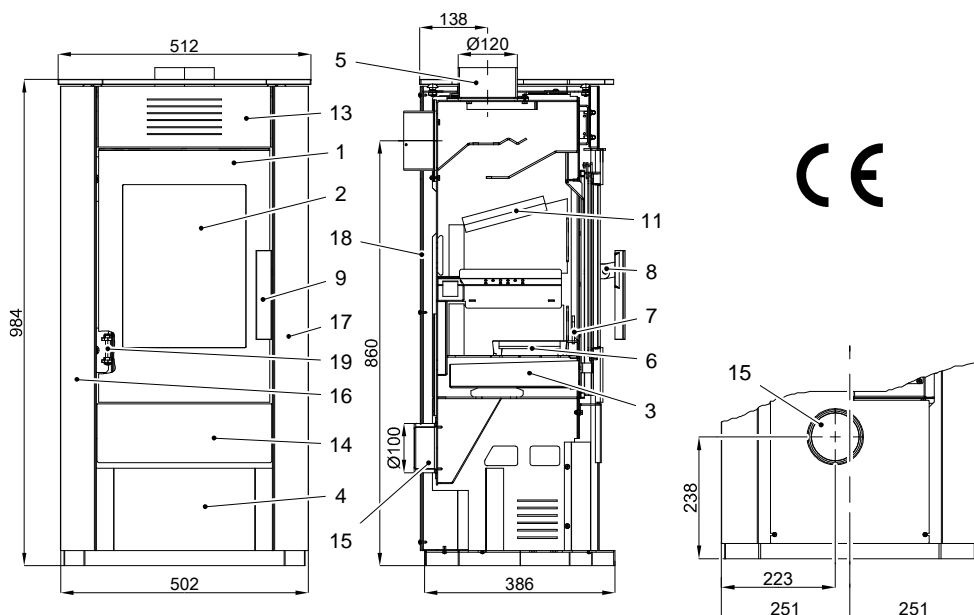

SALERNO II 204.14

042041458000

Vhodná paliva:

Pro používání vhodného paliva nahlédněte do kapitoly **2.2 Palivo** ve všeobecném návodu k obsluze.

Správný provoz:

Pro správné a bezpečné zacházení s krbovými kamny nahlédněte do kapitol: **2. Popis spalovacího procesu a 5. Návod k obsluze** ve všeobecném návodu k obsluze.