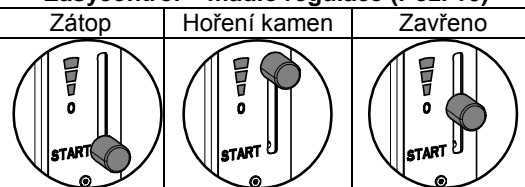

Easycontrol – madlo regulace (Poz. 10)

Náhradní díl	Pozice	Rozměr
0420114005503	A	151x209x30
0420114005501	B	320x105x30
0420114005502	C	202x102x30
0420114005504	D	286x56x30
0420114005505	E	148x37x30

Palivo	Max. dávka paliva	Regulátor vzduchu (10) (Zátop)	Regulátor vzduchu (10) (Zavřeno)	Regulátor vzduchu (10) (Hoření kamen)
Dřevo, dřevěné brikety	2 Polena (ca. 1,0 – 1,5 kg) nebo 1 dřevěná briketa (1,5 kg)	Pozice spodní (10Minut)	Pozice střední	Pozice horní