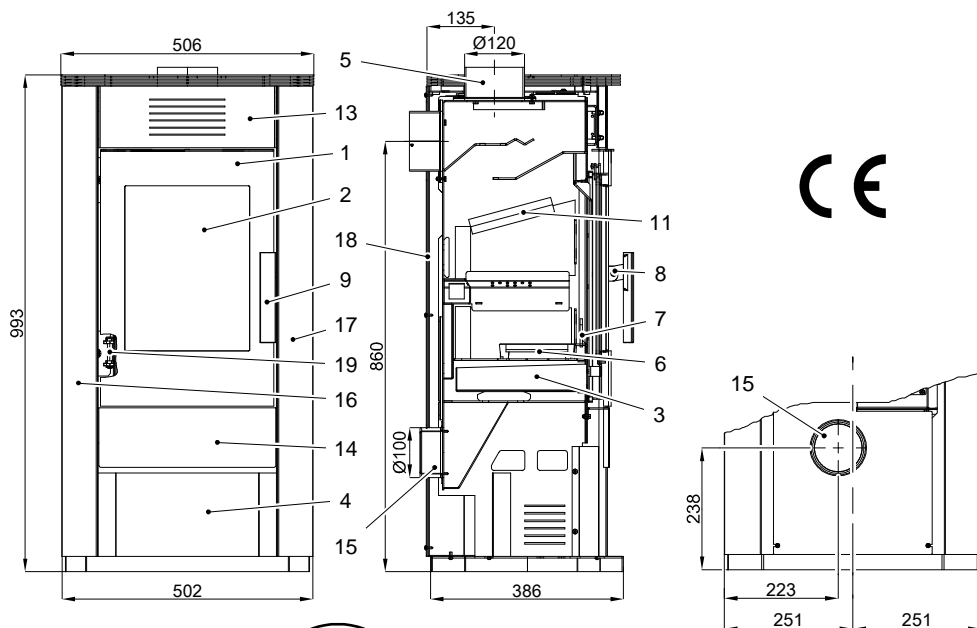

SALERNO II 204.14 042041450000

Vhodné palivá:

Ohľadom používania vhodného paliva si pozrite kapitolu **2.2 Palivo** vo všeobecnom návode na obsluhu.

Správna prevádzka:

Pre správne a bezpečné zaobchádzanie s krbovou pecou si pozrite kapitoly: **2. Popis spaľovacieho procesu** a **5. Návod na obsluhu** vo všeobecnom návode na obsluhu.