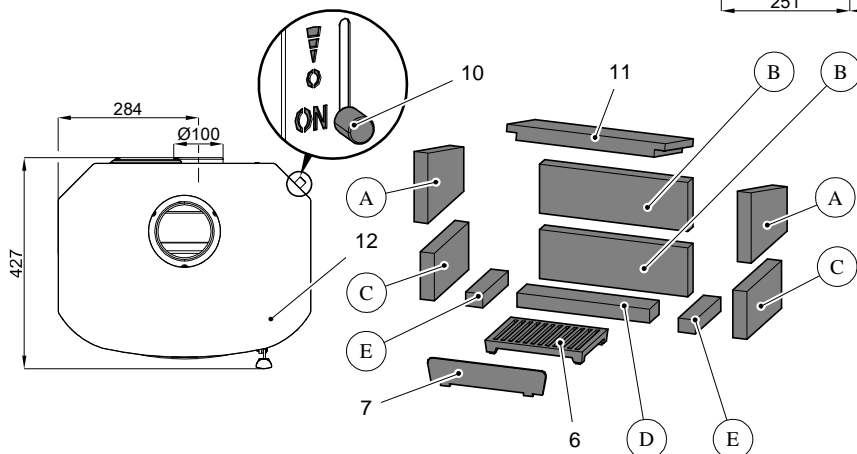

Technická data:		Salerno II 204.14	
Výška	984 mm	Teplota na hrdle kouřovodu	245°C
Šířka	502 mm	Minimální tah komína	12 Pa
Hloubka bez kliky	386 mm	Minimální tah komína při 0,8 násobku jmenovitého výkonu	10 Pa
Hmotnost	93 kg	Hmotnostní průtok spalin	3,6 g/s
Průměr hrdla kouřovodu	120 mm	Palivo	Dřevo
Jmenovitý výkon	4 kW	CO ₂	10,1%
Regulovatelný rozsah	2,1-4,4 kW	Účinnost	84%
Certifikát: EN 13240 RRF-40-14-3711			84%

Easycontrol – madlo regulácie (Poz. 10)

Zátop	Horenie pece	Zatvorený

Náhradný diel	Pozícia	Rozmer
0420114005503	A	151x209x30
0420114005501	B	320x105x30
0420114005502	C	202x102x30
0420114005504	D	286x56x30
0420114005505	E	148x37x30