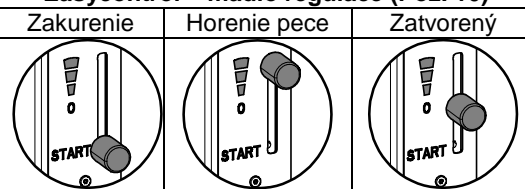

2. Popis spaľovacieho procesu
a 5. Návod na obsluhu
 vo všeobecnom návode na obsluhu.

Easycontrol – madlo regulácie (Poz. 10)

Náhradný diel	Pozícia	Rozmer
0420114005503	A	151x209x30
0420114005501	B	320x105x30
0420114005502	C	202x102x30
0420114005504	D	286x56x30
0420114005505	E	148x37x30