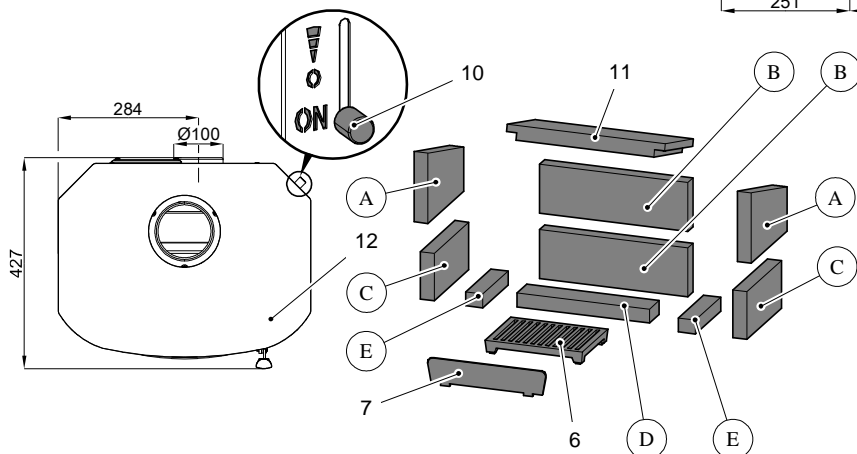

Technické údaje:		Salerno II 204.14	
Výška	993 mm	Teplota na hrdle dymovodu	245°C
Šírka	502 mm	Minimálny ťah komína	12 Pa
Hĺbka bez kľučky	386 mm	Minimálny ťah komína pri 0,8-násobku menovitého výkonu	10 Pa
Hmotnosť	93 kg	Hmotnostný prítok spalín	3,6 g/s
Priemer hrdla dymovodu	120 mm	Palivo	Drevo Drevené brikety
Menovitý výkon	4 kW	CO ₂	10,1% 10,7%
Regulovateľný rozsah	2,1-4,4 kW	Účinnosť	84% 84%
Certifikát: EN 13240 RRF-40-14-3711			

Easycontrol – madlo regulace (Poz. 10)

Zátop	Hoření kamen	Zátop

Náhradní díl	Pozice	Rozměr
0420114005503	A	151x209x30
0420114005501	B	320x105x30
0420114005502	C	202x102x30
0420114005504	D	286x56x30
0420114005505	E	148x37x30