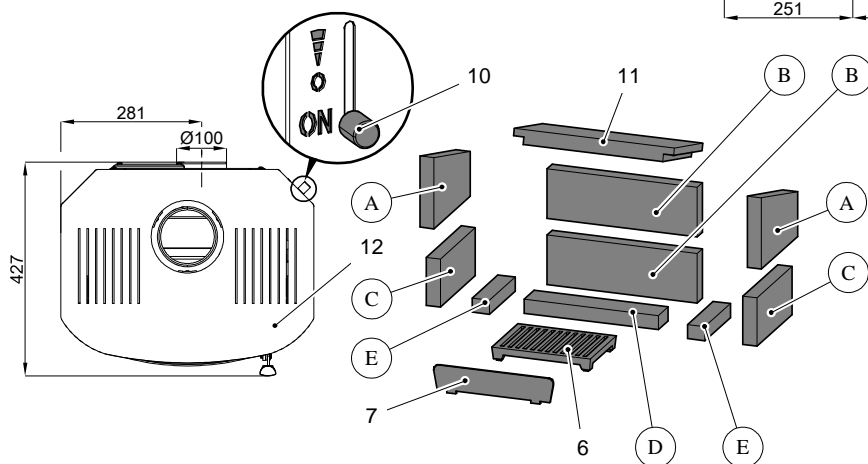

Easycontrol – madlo regulácie (Poz. 10)

Zakurenie	Horenie pece	Zatvorený

Palivo	Max. dávka paliva	Regulátor vzduchu (10) (Zakurenie)	Regulátor vzduchu (10) (Zatvorený)	Regulátor vzduchu (10) (Horenie pece)
Drevo, Drevené brikety	2 Polená (ca. 1,0 – 1,5 kg) nebo 1 drevená briketa (1,5 kg)	Pozícia spodná (10Minut)	Pozícia stredná	Pozícia horná

Číslo tovaru	Poz.	Názov	Číslo tovaru	Poz.	Názov
0420414005300	1 -	Dvierka kúreniska /sv.šedá	0420114005045	13 -	Kryt horný/antracit
0420414005305	2 -	Sklo dvierok 362x270	0420414005064	14 -	Kryt spodný/antracit
0420114005600	3 -	Popolník	0088500050008	15 -	Externý prívod vzduchu Ø100
-	4 -	Zásobník na drevo	0420414006160	16 -	Bočný obklad ľavý /antracit
0420114005060	5 -	Hrdlo dymovodu Ø 120	0420414005040	17 -	Bočný obklad pravý /antracit
0020100080006	6 -	Rošt	0420414005075	18 -	Kryt zadný /antracit
0420114005067	7 -	Zábrana 254x56	0420114005086	19 -	Pružina dvierok
0420114125321	8 -	Páka kľučky			
0420114005371	9 -	Madlo kľučky			
0429415006625	10 -	Easycontrol – madlo regulátora			
0420114005511	11 -	Vermiculite 341x170x30	0040014140005		Tesnenie – dvierka 14mm
0420114005800	12 -	Veko/antracit	0040225030005		Tesnenie - sklo 25x3mm

Technické údaje:		Salerno II 204.14	
Výška	993 mm	Teplota na hrdle dymovodu	245°C
Šírka	502 mm	Minimálny ťah komína	12 Pa
Hĺbka bez kľučky	386 mm	Minimálny ťah komína pri 0,8-násobku menovitého výkonu	10 Pa
Hmotnosť	93 kg	Hmotnostný prítok spalín	3,6 g/s
Priemer hrdla dymovodu	120 mm	Palivo	Drevo Drevené brikety
Menovitý výkon	4 kW	CO₂	10,1% 10,7%
Regulovateľný rozsah	2,1-4,4 kW	Účinnosť	84% 84%
Certifikát: EN 13240 RRF-40-14-3711