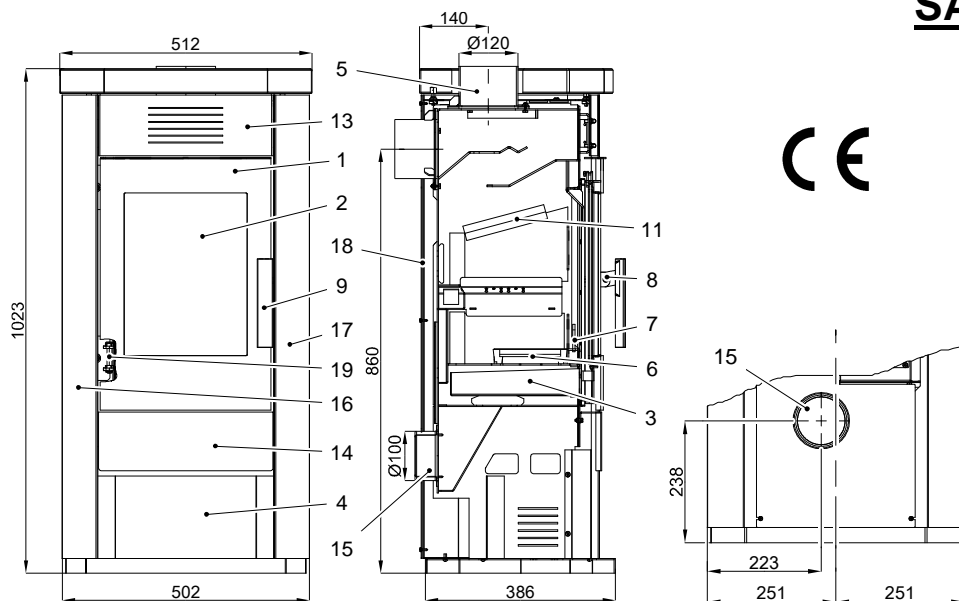

SALERNO II 201.14-ST

042011459000

Vhodná paliva:

Pro používání vhodného paliva nahlédněte do kapitoly **2.2 Palivo** ve všeobecném návodu k obsluze.

Správný provoz:

Pro správné a bezpečné zacházení s krbovými kamny nahlédněte do kapitol: **2. Popis spalovacího procesu a 5. Návod k obsluze** ve všeobecném návodu k obsluze.