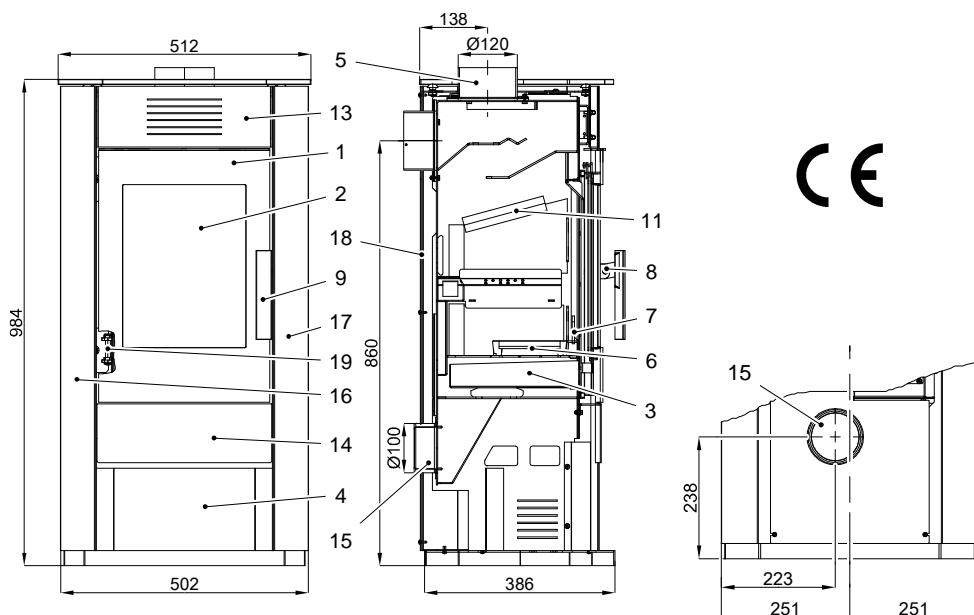

SALERNO II 204.14

042041458000

Vhodné palivá:

Ohľadom použitia vhodného paliva si pozrite kapitolu **2.2 Palivo** vo všeobecnom návode na obsluhu.

Správna prevádzka:

Pre správne a bezpečné zaobchádzanie s krbovou pecou si pozrite kapitoly: **2. Popis spaľovacieho procesu a 5. Návod na obsluhu** vo všeobecnom návode na obsluhu.