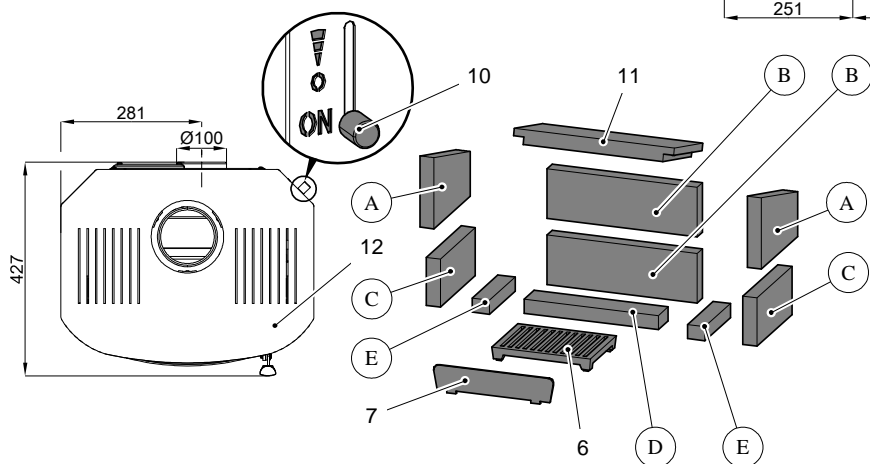

Technické údaje:		Salerno II 201.14-ST	
Výška	1023 mm	Teplota na hrdle dymovodu	245°C
Šírka	502 mm	Minimálny ťah komína	12 Pa
Hĺbka bez kľučky	386 mm	Minimálny ťah komína pri 0,8-násobku menovitého výkonu	10 Pa
Hmotnosť	110 kg	Hmotnostný prítok spalín	3,6 g/s
Priemer hrdla dymovodu	120 mm	Palivo	Drevo
Menovitý výkon	4 kW	CO ₂	10,1%
Regulovateľný rozsah	2,1-4,4 kW	Účinnosť	84%
Certifikát: EN 13240 RRF-40-14-3711			84%

Easycontrol – madlo regulace (Poz. 10)

Zátop	Hoření kamen	Zavřeno

Náhradní díl	Pozice	Rozměr
0420114005503	A	151x209x30
0420114005501	B	320x105x30
0420114005502	C	202x102x30
0420114005504	D	286x56x30
0420114005505	E	148x37x30