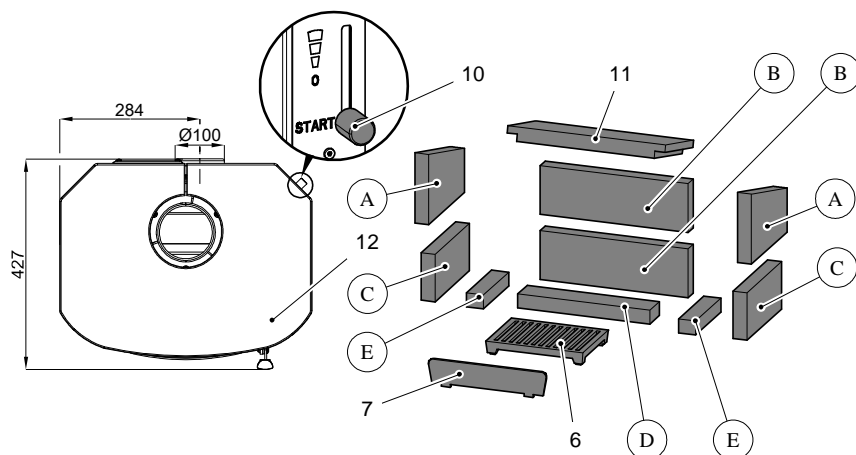

Technická data:		Salerno II 201.14-ST	
Výška	1023 mm	Teplota na hrdle kouřovodu	245°C
Šířka	502 mm	Minimální tah komína	12 Pa
Hloubka bez kliky	386 mm	Minimální tah komína při 0,8 násobku jmenovitého výkonu	10 Pa
Hmotnost	110 kg	Hmotnostní průtok spalin	3,6 g/s
Průměr hrdla kouřovodu	120 mm	Palivo	Dřevo
Jmenovitý výkon	4 kW	CO ₂	Dřevěné brikety
Regulovatelný rozsah	2,1-4,4 kW	CO ₂	10,1%
Certifikát: EN 13240 RRF-40-14-3711		Učinnost	84%
			84%

2. Popis spaľovacieho procesu
a 5. Návod na obsluhu
 vo všeobecnom návode na obsluhu.

Easycontrol – madlo regulácie (Poz. 10)

Náhradný diel	Pozícia	Rozmer
0420114005503	A	151x209x30
0420114005501	B	320x105x30
0420114005502	C	202x102x30
0420114005504	D	286x56x30
0420114005505	E	148x37x30