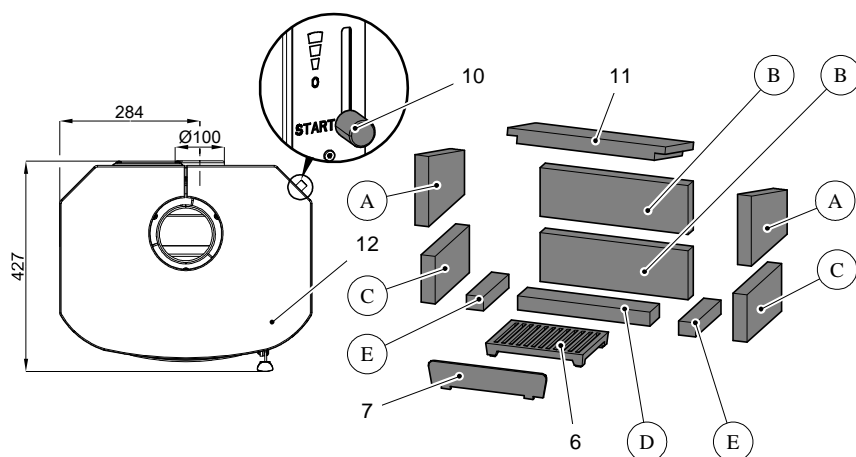

Easycontrol – madlo regulace (Poz. 10)

Náhradní díl	Pozice	Rozměr
0420114005503	A	151x209x30
0420114005501	B	320x105x30
0420114005502	C	202x102x30
0420114005504	D	286x56x30
0420114005505	E	148x37x30

Palivo	Max. dávka paliva	Regulátor vzduchu (10) (Zátop)	Regulátor vzduchu (10) (Zavřeno)	Regulátor vzduchu (10) (Hoření kamen)
Dřevo, dřevěné brikety	2 Polena (ca. 1,0 – 1,5 kg) nebo 1 dřevěná briketa (1,5 kg)	Pozice spodní (10Minut)	Pozice střední	Pozice horní

Technická data:		Salerno II 201.14-ST	
Výška	1023 mm	Teplota na hrdle kouřovodu	245°C
Šířka	502 mm	Minimální tah komína	12 Pa
Hloubka bez kliky	386 mm	Minimální tah komína při 0,8 násobku jmenovitého výkonu	10 Pa
Hmotnost	110 kg	Hmotnostní průtok spalin	3,6 g/s
Průměr hrdla kouřovodu	120 mm	Palivo	Dřevo
Jmenovitý výkon	4 kW	CO ₂	Dřevěné brikety
Regulovatelný rozsah	2,1-4,4 kW	CO ₂	10,1%
Certifikát: EN 13240 RRF-40-14-3711		Učinnost	84%
			84%