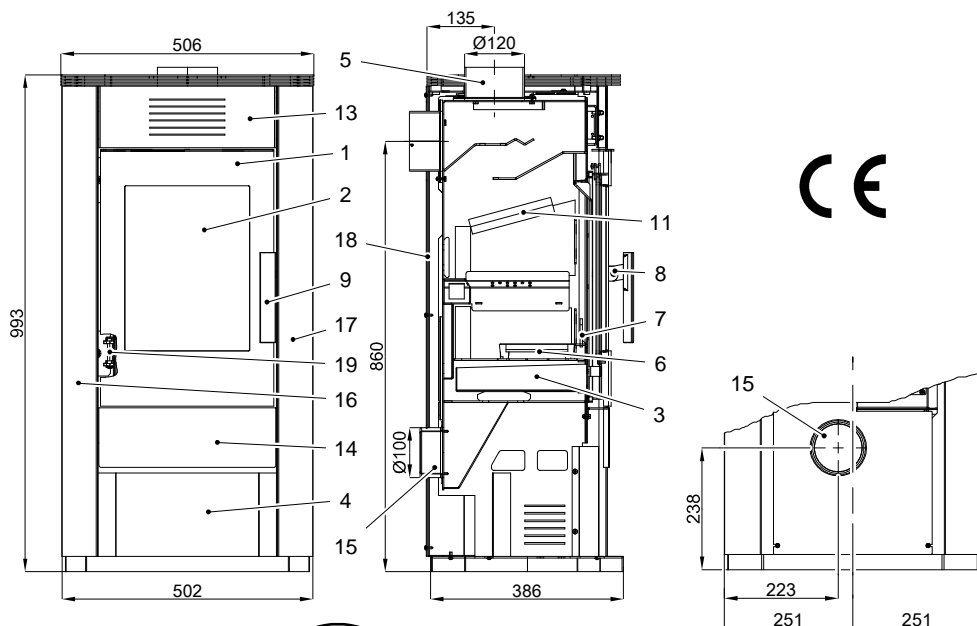

SALERNO II 204.14

042041450000

Vhodná paliva:

Pro používání vhodného paliva nahlédněte do kapitoly **2.2 Palivo** ve všeobecném návodu k obsluze.

Správný provoz:

Pro správné a bezpečné zacházení s krbovými kamny nahlédněte do kapitol: **2. Popis spalovacího procesu a 5. Návod k obsluze** ve všeobecném návodu k obsluze.