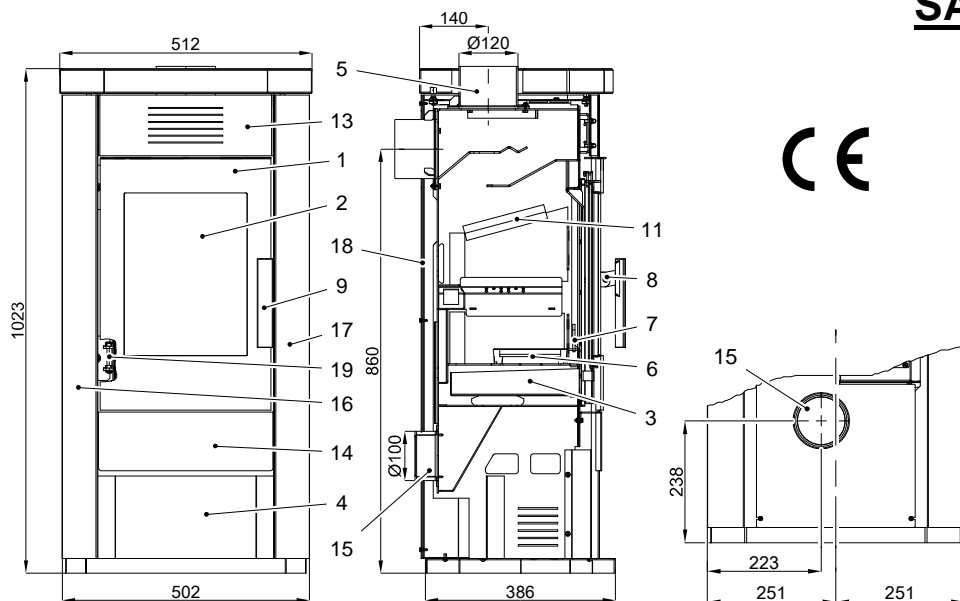

SALERNO II 201.14-ST

042011459000

Vhodné palivá:

Ohľadom použitia vhodného paliva si pozrite kapitolu **2.2 Palivo** vo všeobecnom návode na obsluhu.

Správna prevádzka:

Pre správne a bezpečné zaobchádzanie s krbovou pecou si pozrite kapitoly:

2. Popis spaľovacieho procesu
a 5. Návod na obsluhu
vo všeobecnom návode na obsluhu.