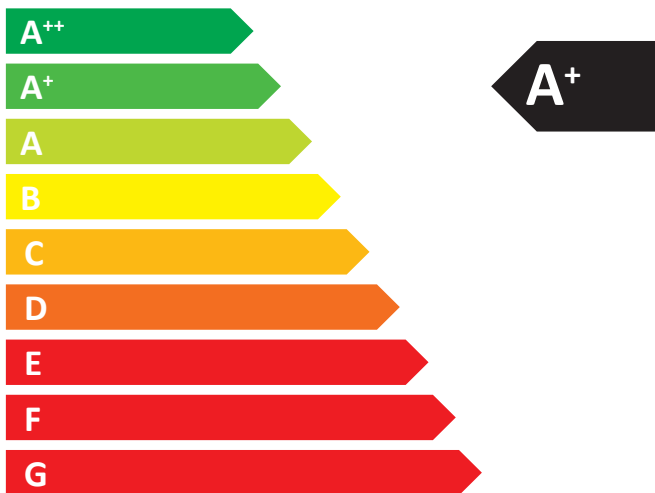

**ENERG**  
енергия · ενεργεια

**BEF HOME**  
s žářem v srdci

BeF Double V 6 Feel

**5**  
kW

ENERGIA · ЕНЕРГИЯ · ΕΝΕΡΓΕΙΑ · ENERGIJA · ENERGY · ENERGIE · ENERGI

2015/1186