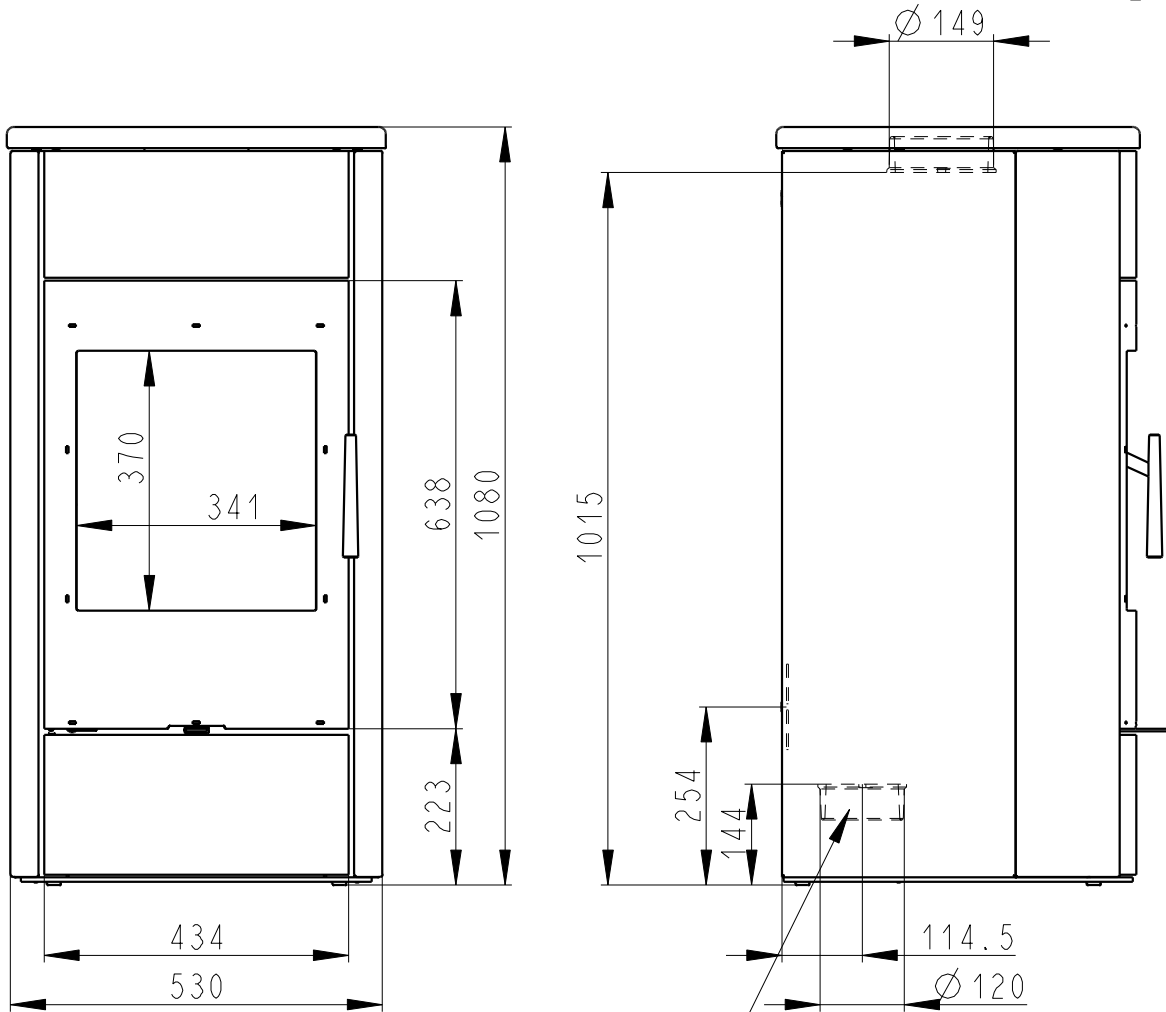

Rozmery v mm; Maße in mm; Dimensions in mm

ESPERA 02 - SERPENTIN - 146R

245 kg

CENTRALNI PRIVOD VZDUCHU
Zentralluftzufuhr
Central air inlet
Ø 120mm

SEKUNDARNI VZDUCH
Sekundärluft
Secondary air
A/UND/AND
PRIMARNI VZDUCH
Primärluft
Primary air