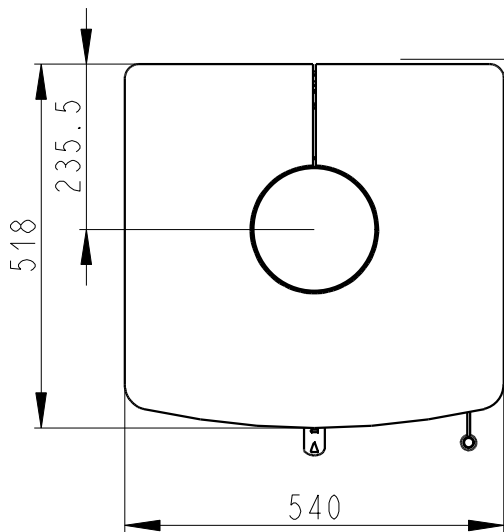

Rozmery v mm; Maße in mm; Dimensions in mm

ESPERA 02 - SERPENTIN - 146R

245 kg

CENTRALNI PRIVOD VZDUCHU
Zentralluftzufuhr
Central air inlet
Ø 120mm

SEKUNDARNI VZDUCH
Sekundärluft
Secondary air
A/UND/AND
PRIMARNI VZDUCH
Primärluft
Primary air