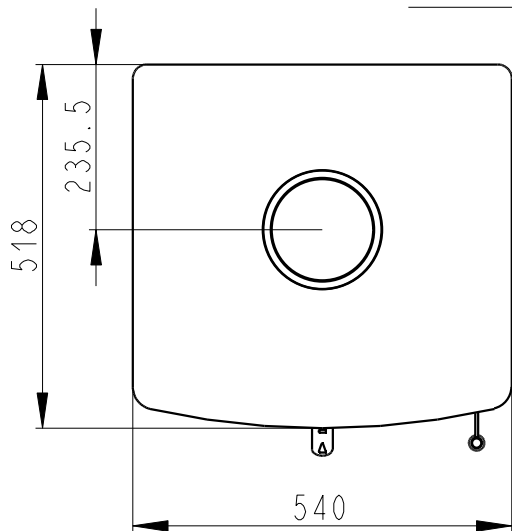

Rozměry v mm; Maße in mm; Dimensions in mm

ESPERA 03 - BOK PLECH VIKO PLECH - 146R

214 kg

CENTRALNI PRIVOD VZDUCHU
Zentralluftzufuhr
Central air inlet
 $\varnothing 120\text{mm}$

SEKUNDARNI VZDUCH
Sekundärluft
Secondary air
A/UND/AND
PRIMARNI VZDUCH
Primärluft
Primary air