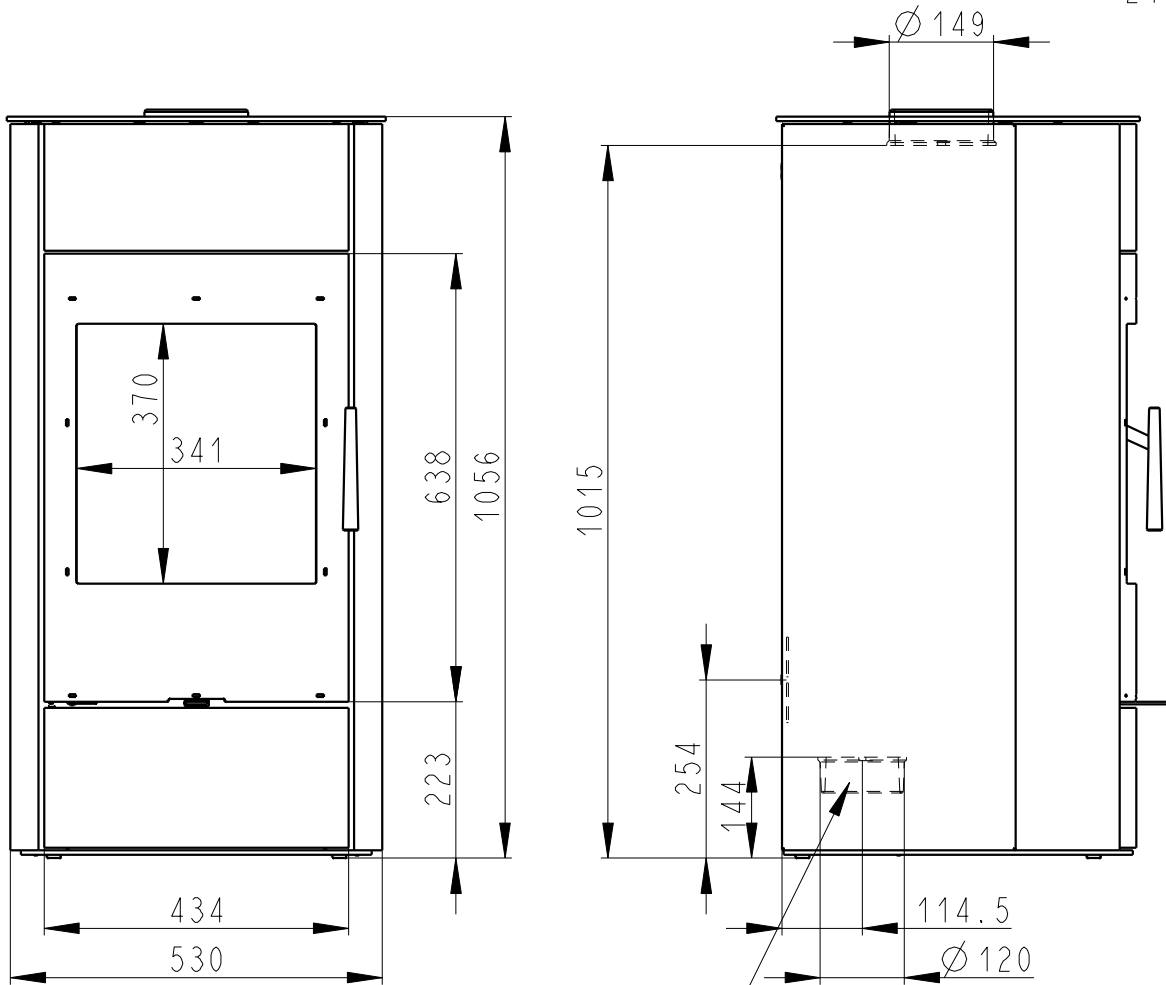

Rozměry v mm; Maße in mm; Dimensions in mm

ESPERA 03 - BOK PLECH VIKO PLECH - 146R

214 kg

CENTRALNI PRIVOD VZDUCHU
Zentralluftzufuhr
Central air inlet
 $\varnothing 120\text{mm}$

SEKUNDARNI VZDUCH
Sekundärluft
Secondary air
A/UND/AND
PRIMARNI VZDUCH
Primärluft
Primary air